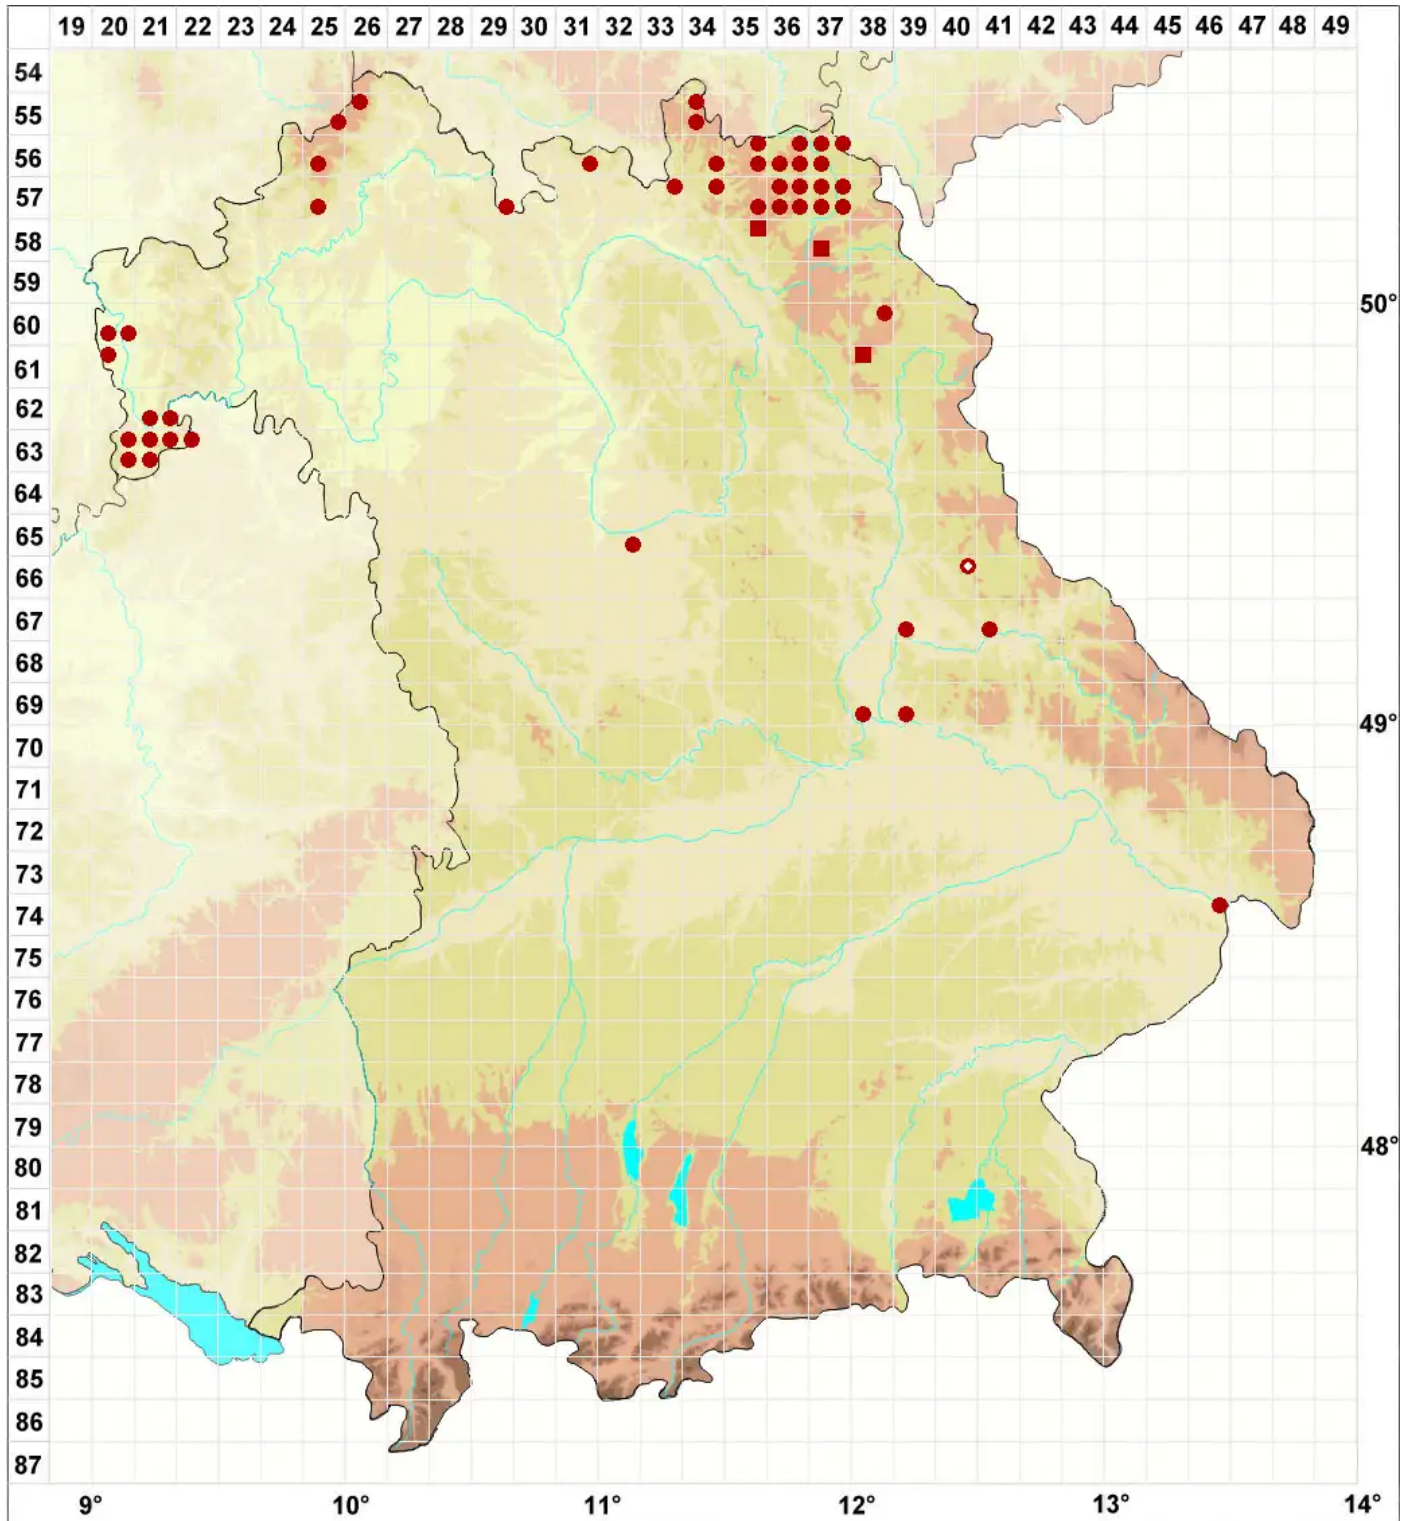

Buellia aethalea (Ach.) Th. Fr.

Pionier-Schwarzpunktflechte

Legende:

Symbole:

Ausgefülltes Symbol:
Zeitraum von 1980 bis heute (Aktuelle Angabe)

Leeres Symbol:
Zeitraum vor 1980 (Altangabe)

Quadrat: Herbarbeleg