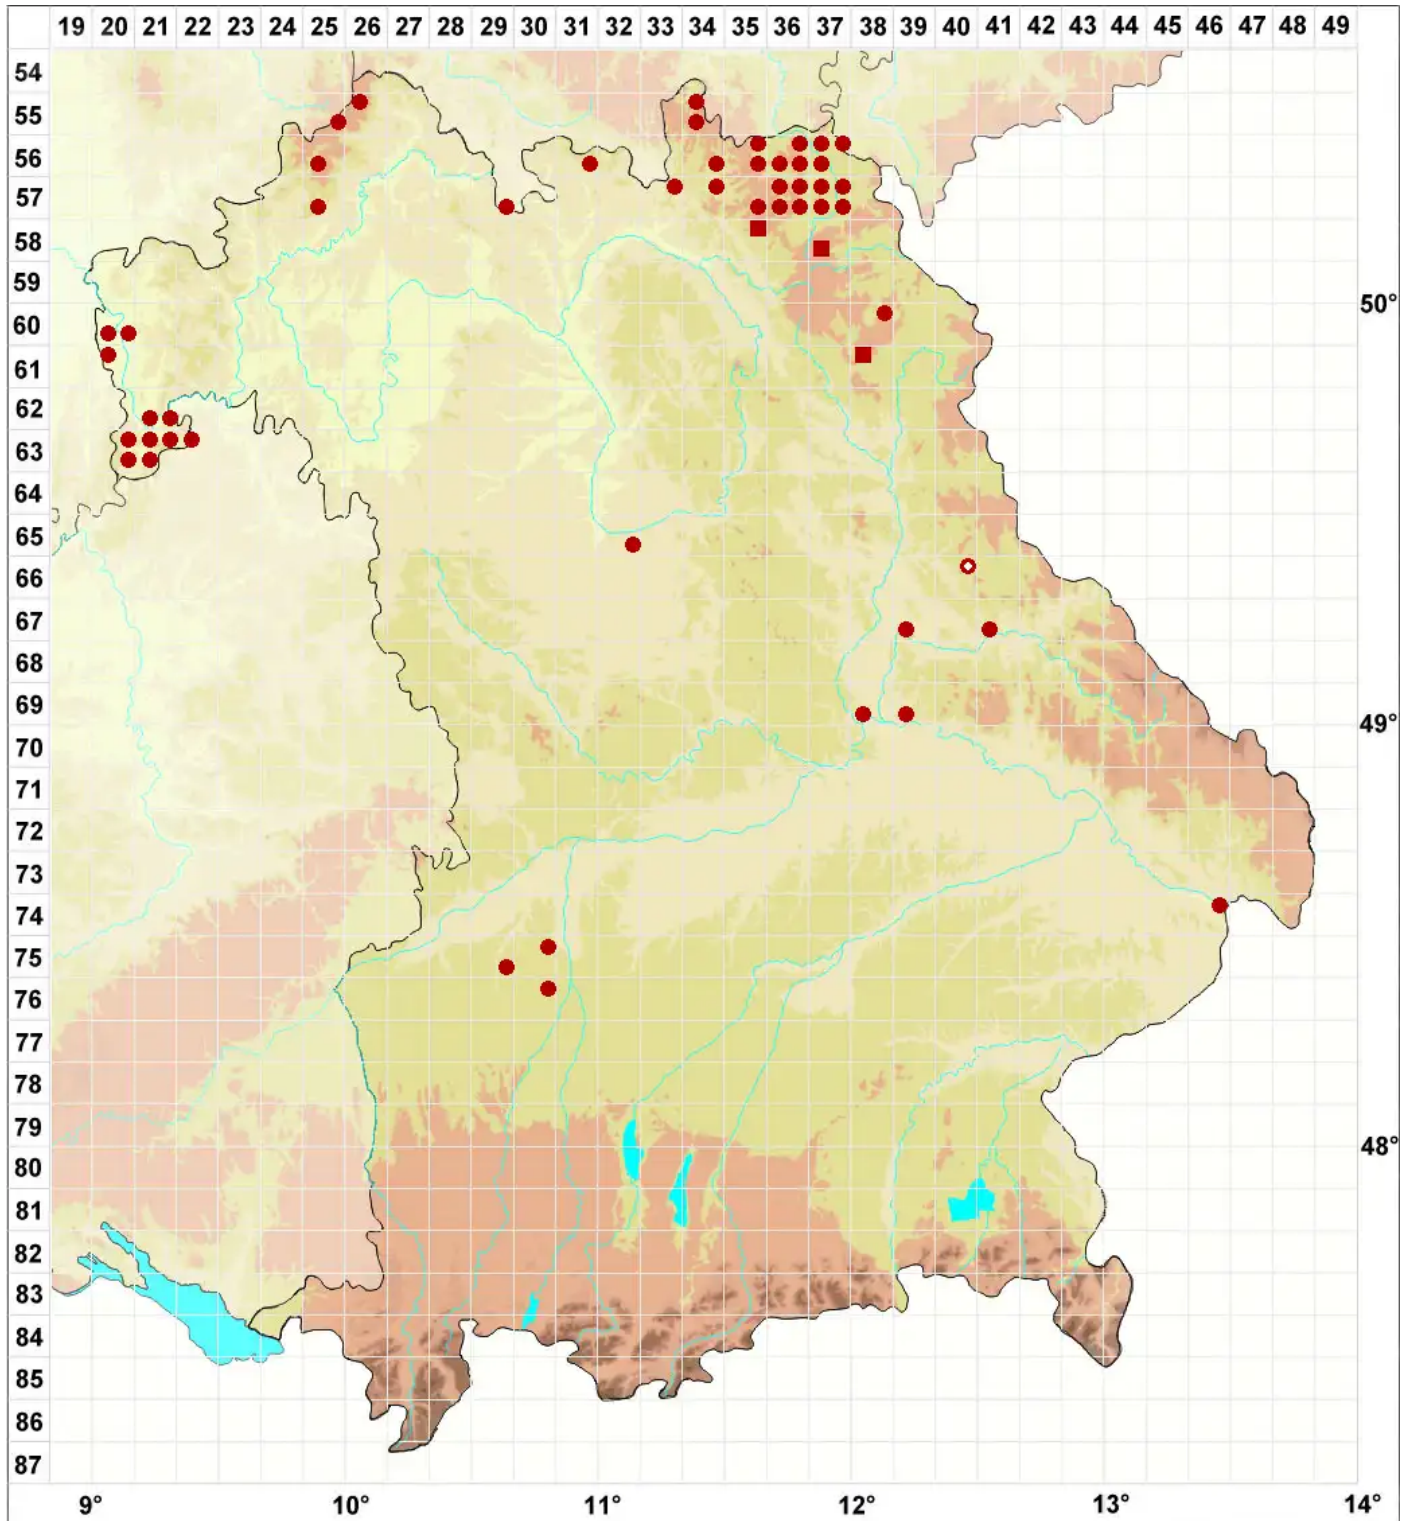

# Buellia aethalea (Ach.) Th. Fr.

## Pionier-Schwarzpunktflechte

Legende:

- Symbole:**
- Ausgefülltes Symbol:  
Zeitraum von 1980 bis heute (Aktuelle Angabe)
  - Leeres Symbol:  
Zeitraum vor 1980 (Altangabe)
  - Quadrat: Herbarbeleg