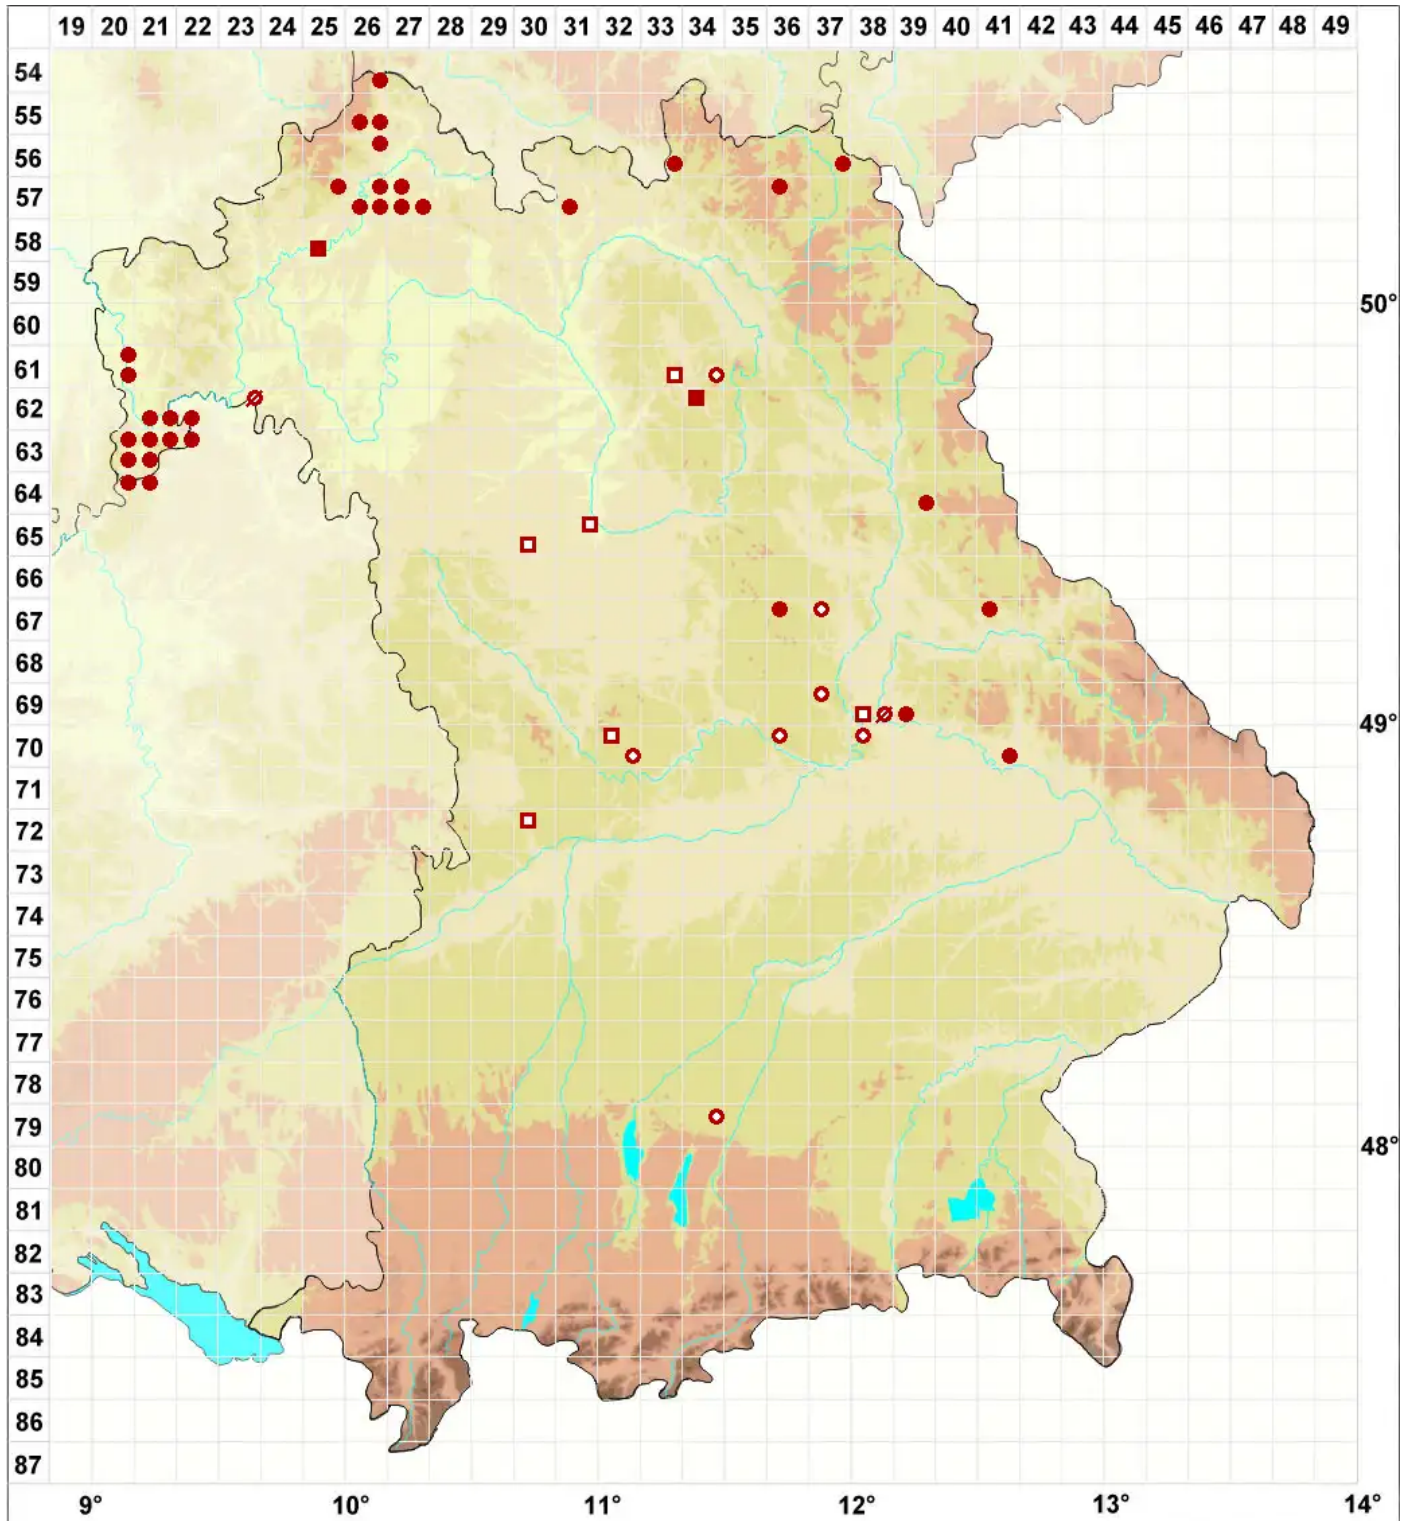

Diplotomma alboatrum (Hoffm.) Flot.

Schwarzweiße Scheibenflechte

Legende:

- Symbole:**
Ausgefülltes Symbol:
Zeitraum von 1980 bis heute (Aktuelle Angabe)
Leeres Symbol:
Zeitraum vor 1980 (Altangabe)
Quadrat: Herbarbeleg