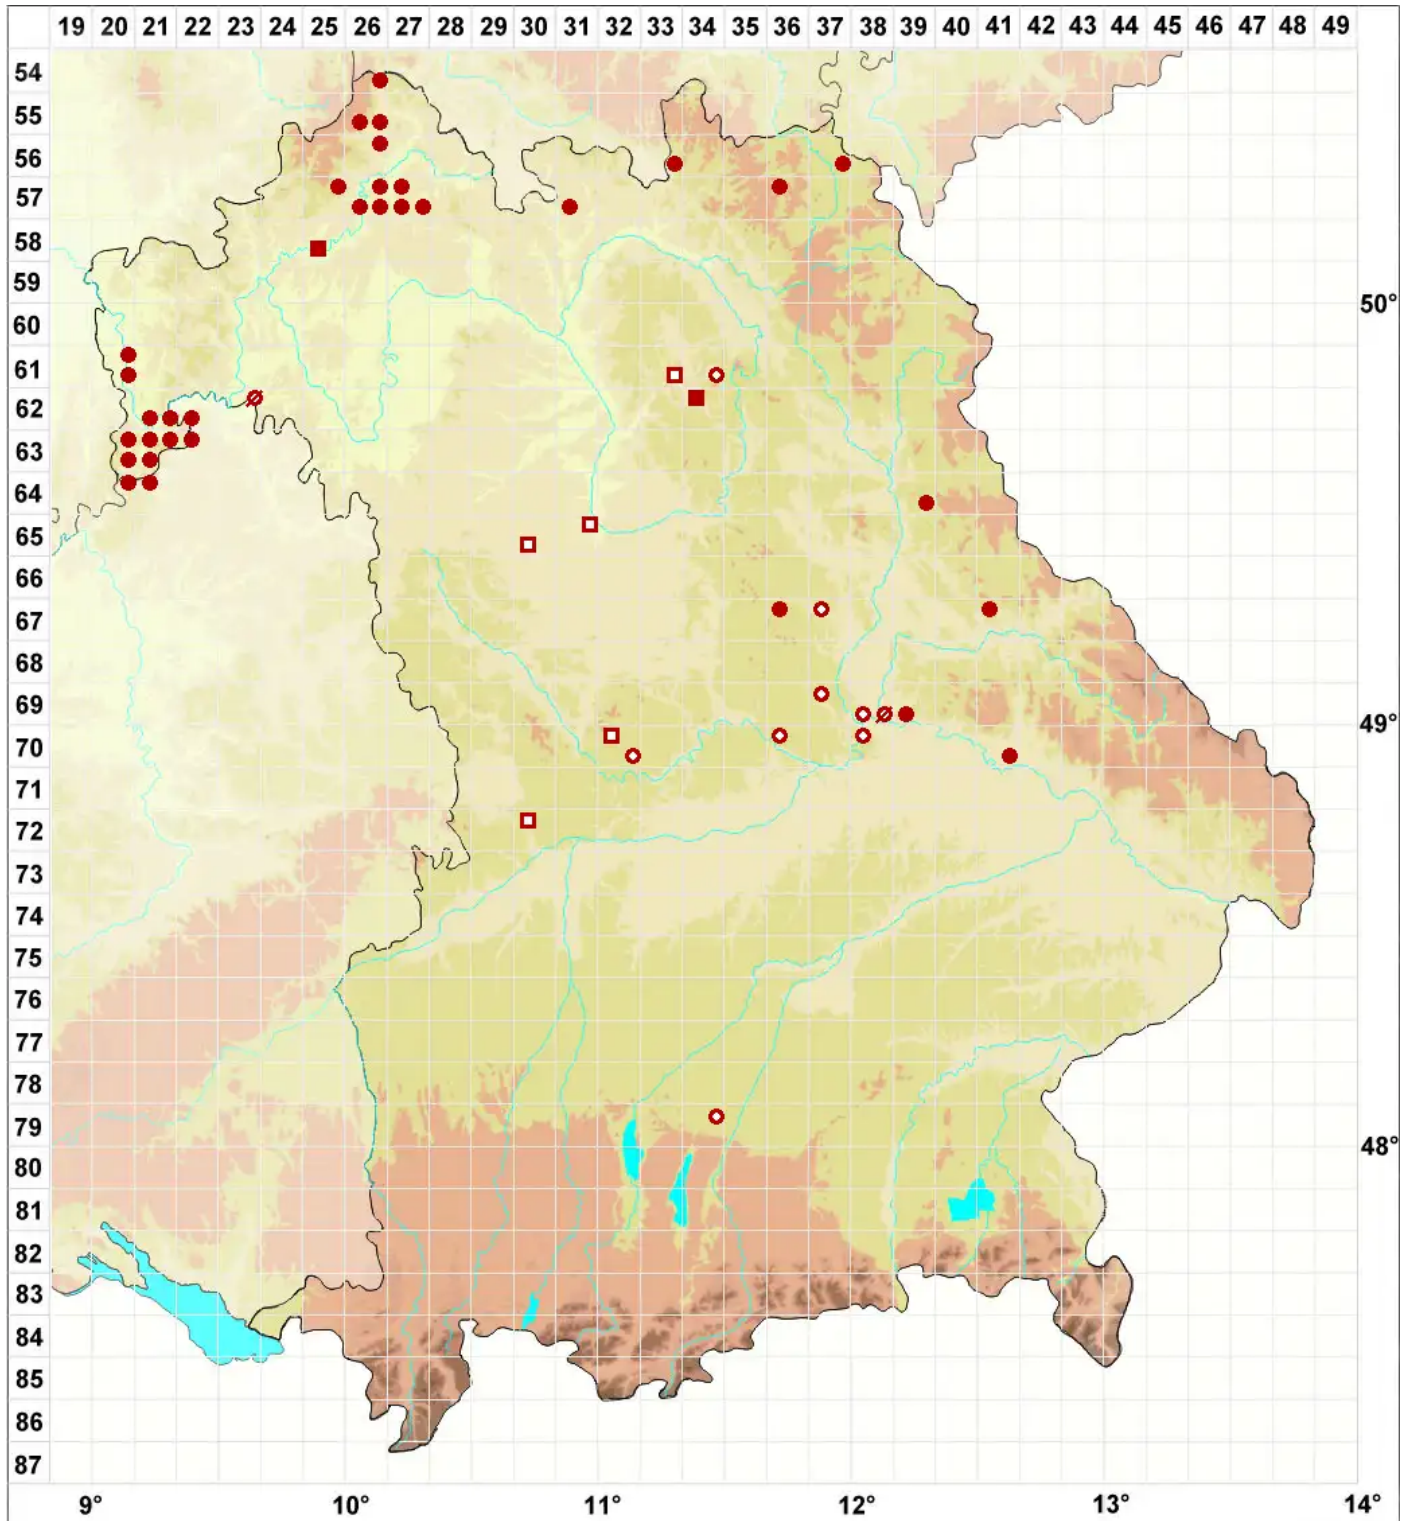

Diplotomma alboatrum (Hoffm.) Flot.

Schwarzweiße Scheibenflechte

Legende:

- Symbole:**
Ausgefülltes Symbol:
Zeitraum von 1980 bis heute (Aktuelle Angabe)
Leeres Symbol:
Zeitraum vor 1980 (Altangabe)
Quadrat: Herbarbeleg