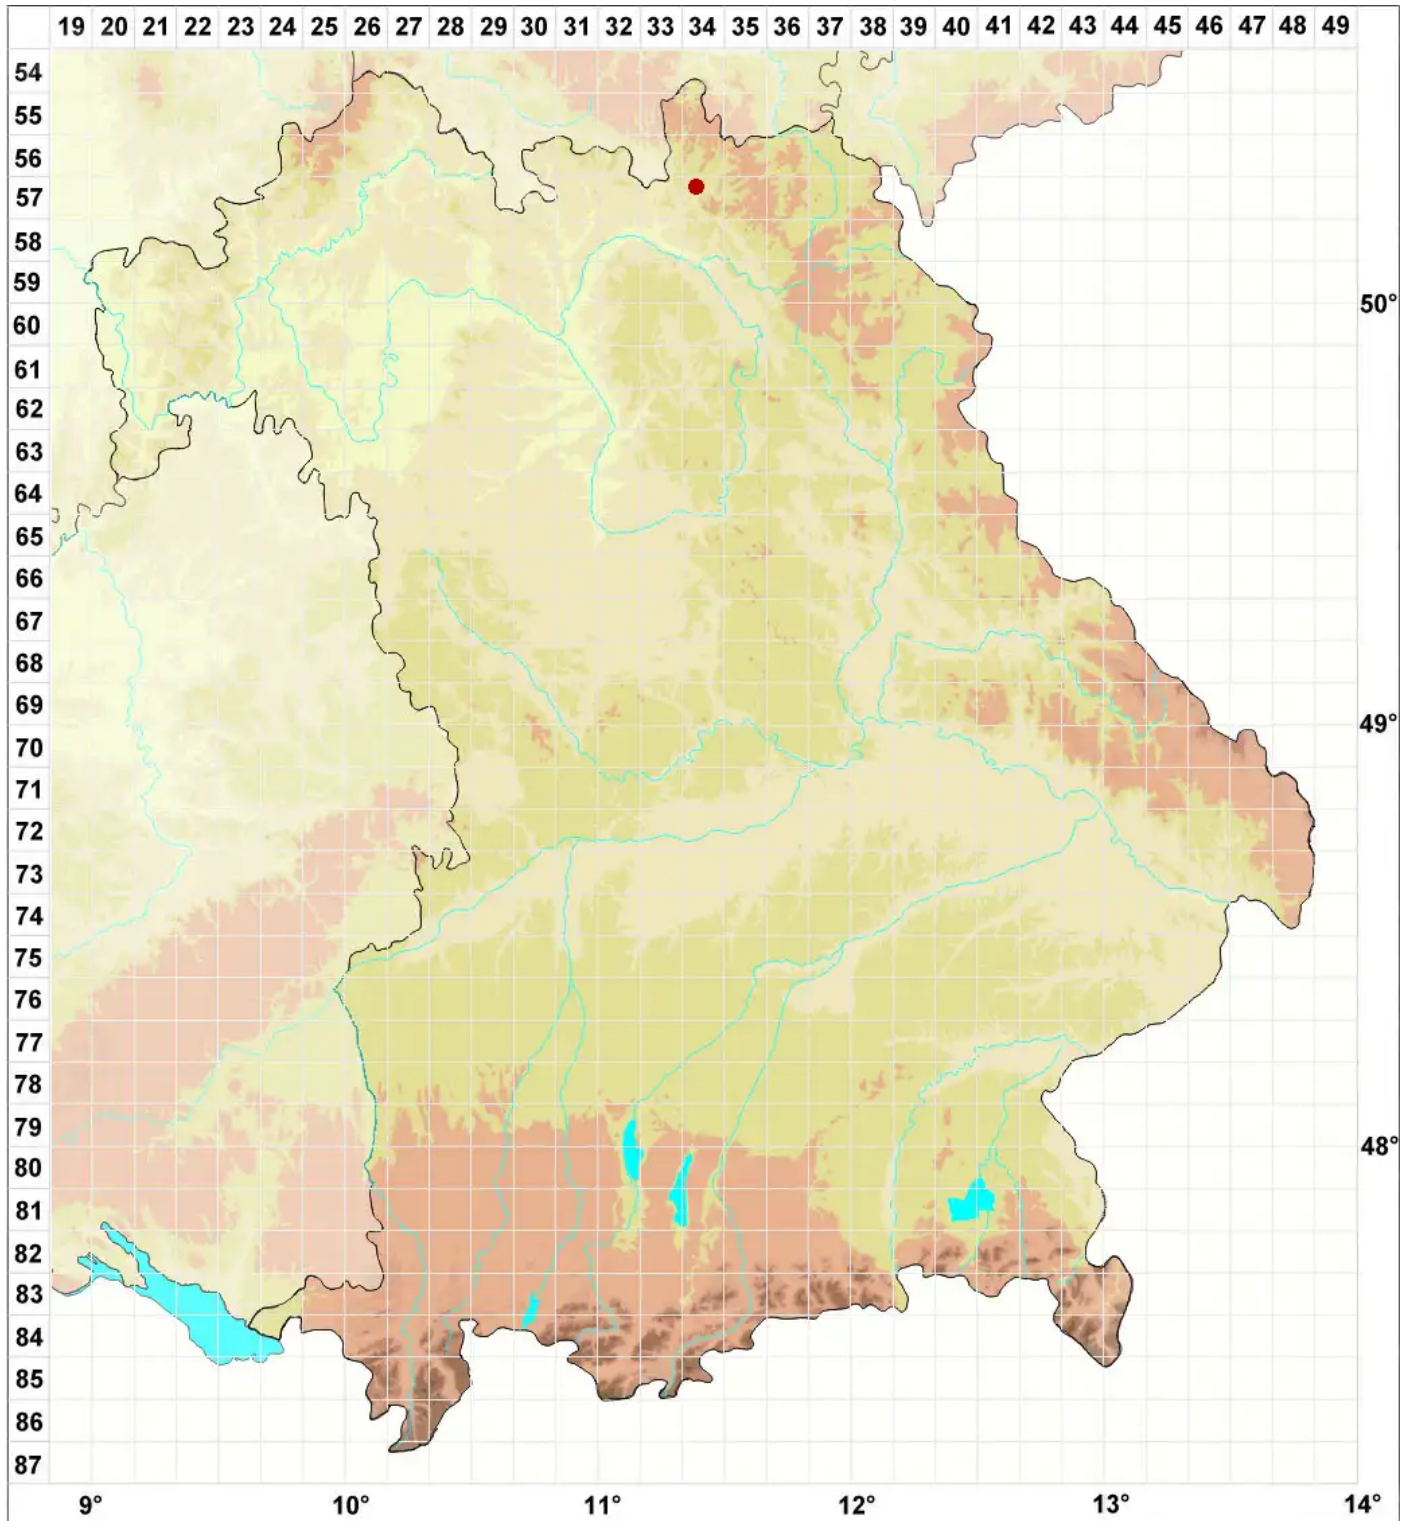

# Buellia arborea Coppins & Tønsberg

## Kragen-Schwarzpunktflechte

Legende:

- Symbole:**
- Ausgefülltes Symbol:  
Zeitraum von 1980 bis heute (Aktuelle Angabe)
  - Leeres Symbol:  
Zeitraum vor 1980 (Altangabe)
  - Quadrat: Herbarbeleg