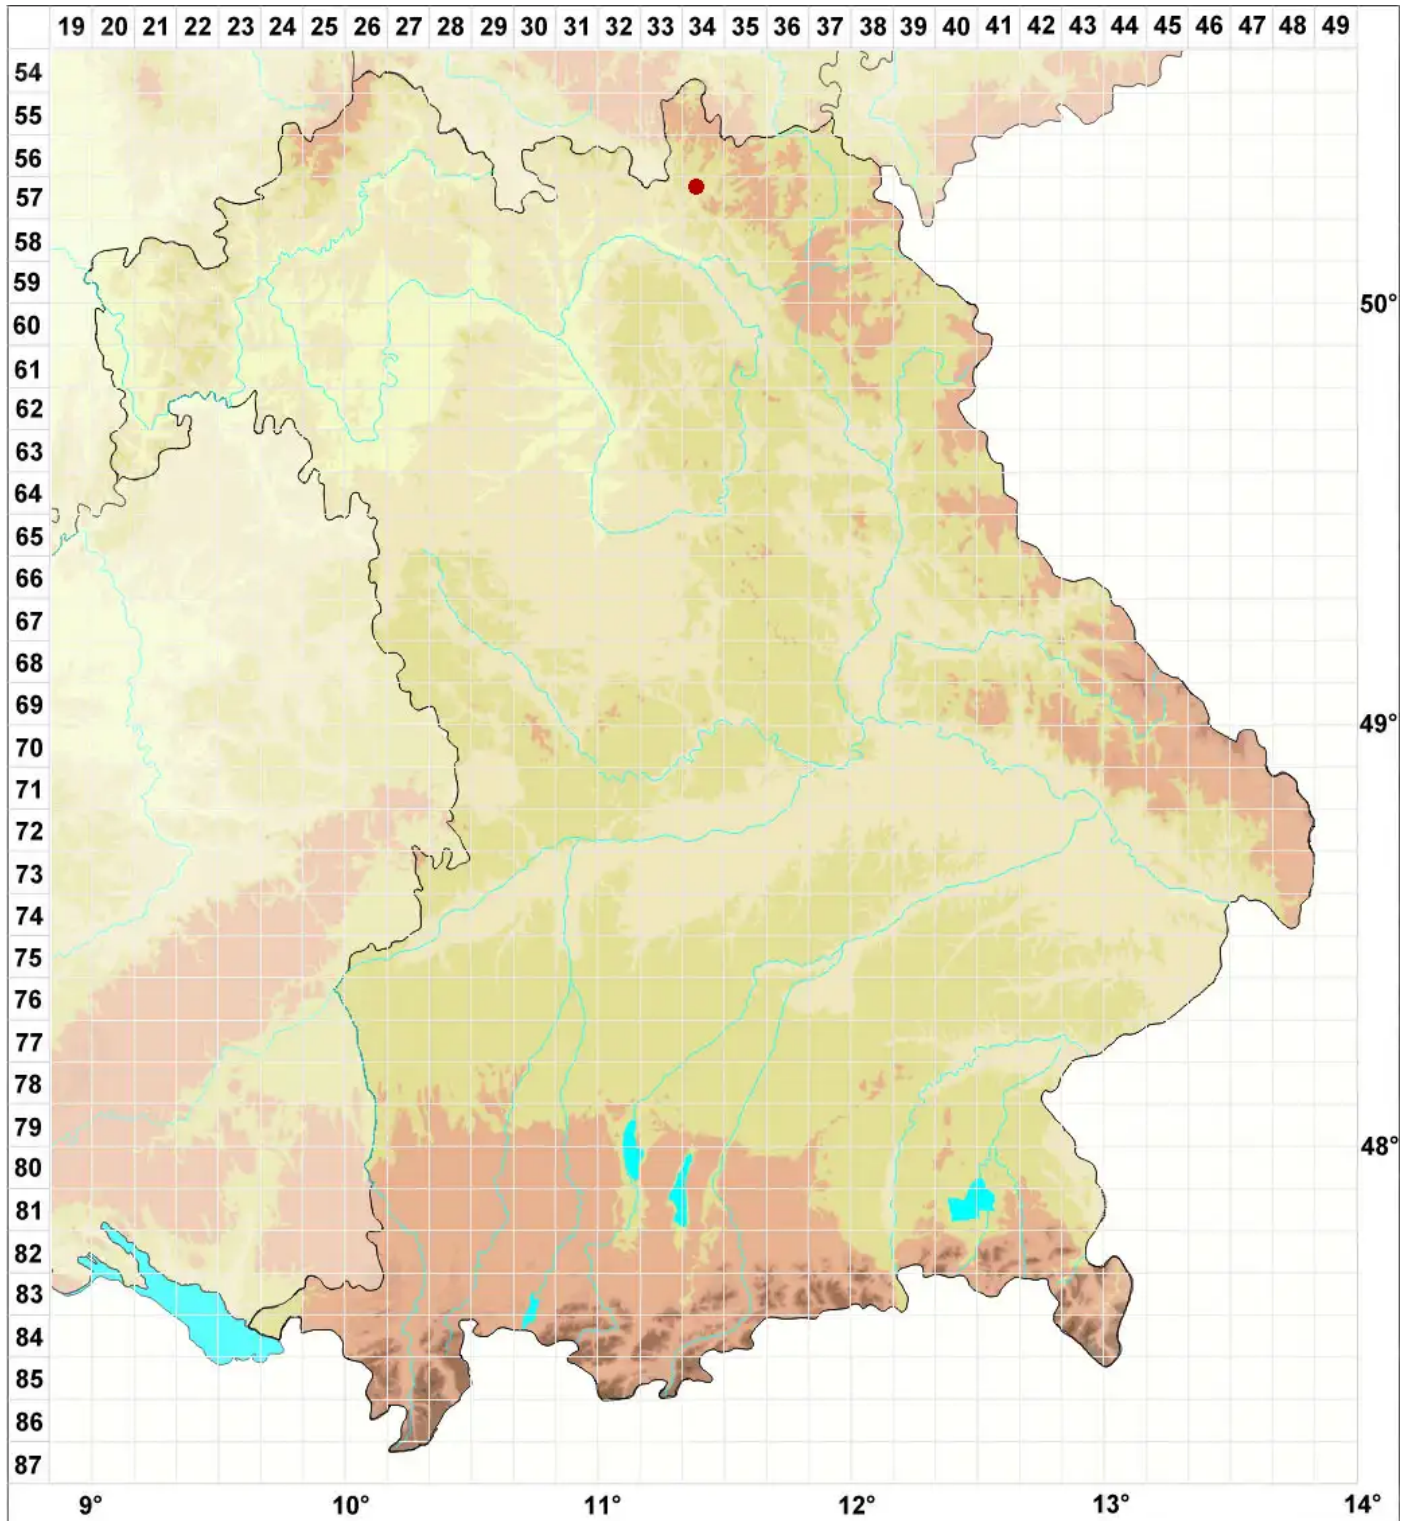

Buellia arborea Coppins & Tønsberg

Kragen-Schwarzpunktflechte

Legende:

- Symbole:**
- Ausgefülltes Symbol:
Zeitraum von 1980 bis heute (Aktuelle Angabe)
 - Leeres Symbol:
Zeitraum vor 1980 (Altangabe)
 - Quadrat: Herbarbeleg