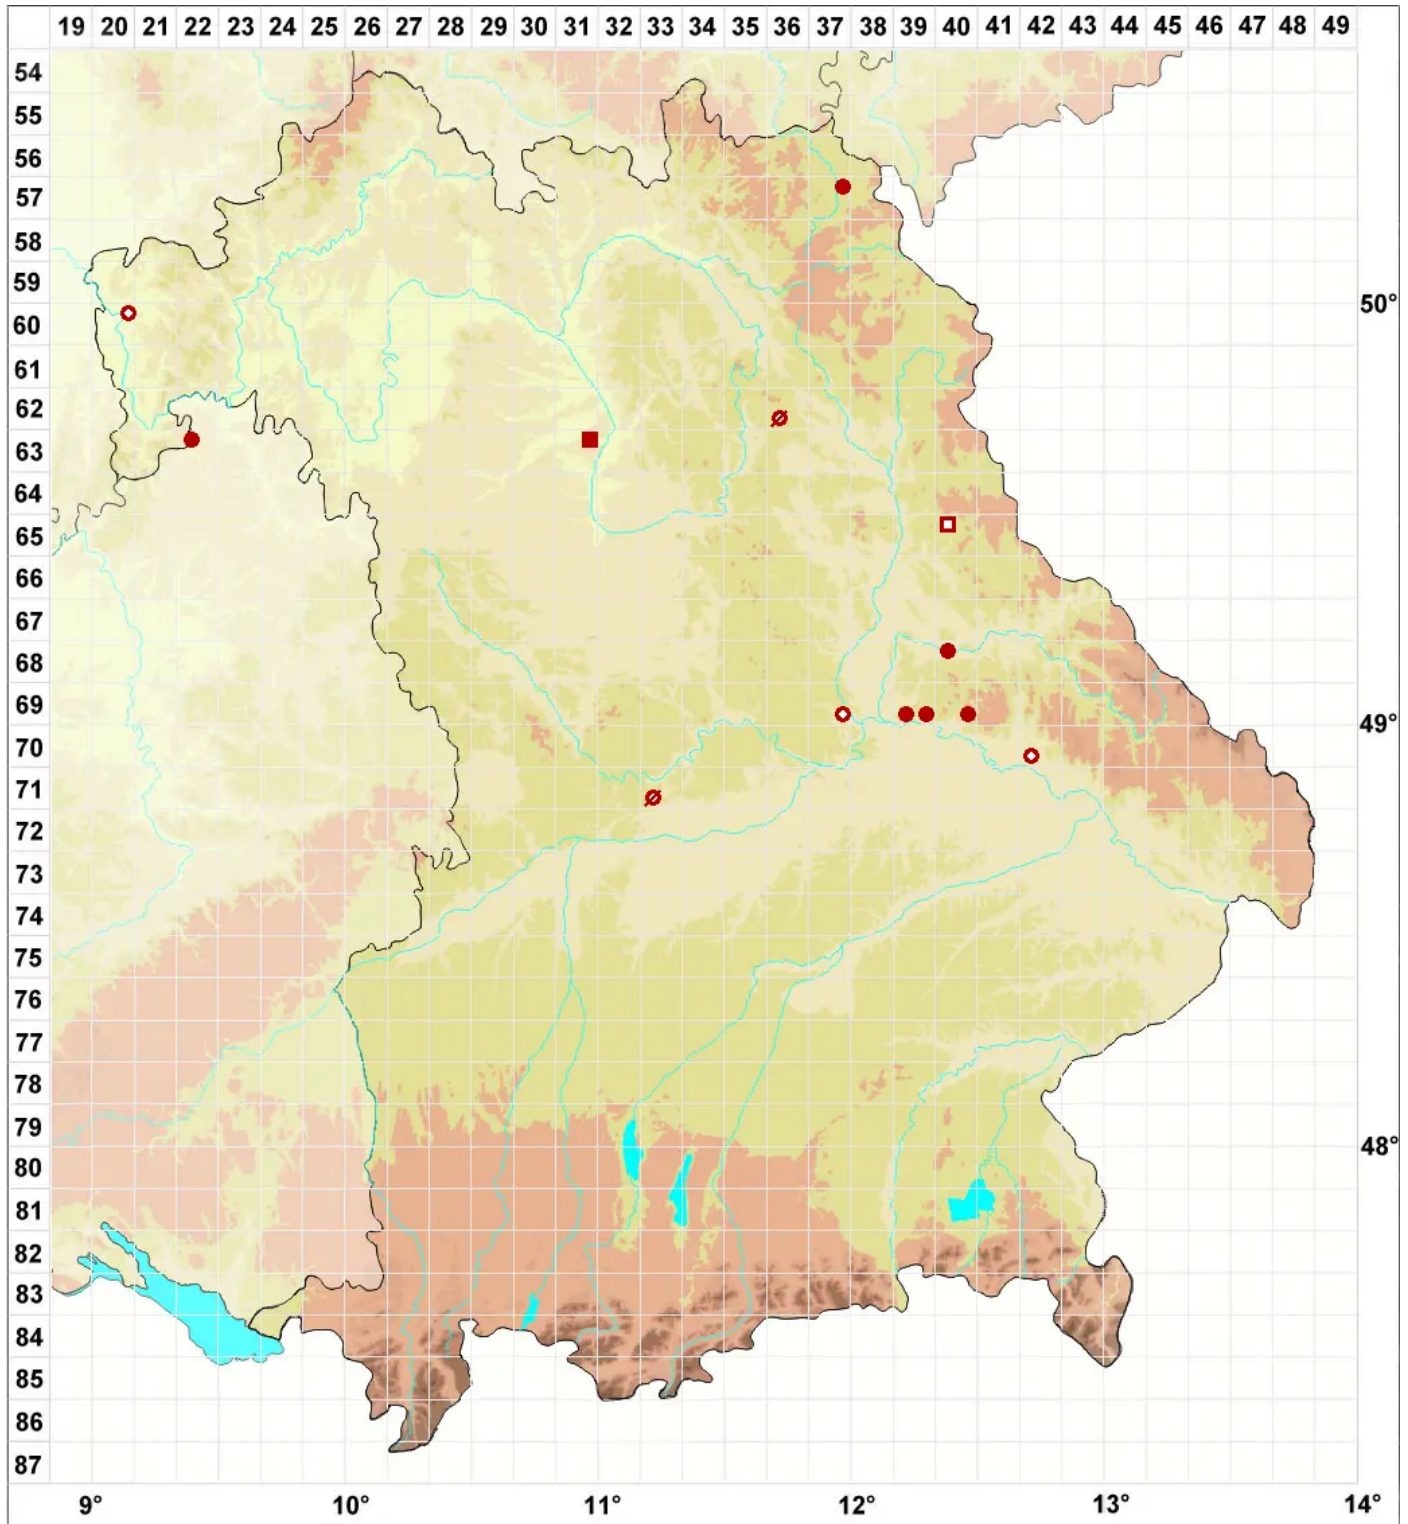

Buellia badia (Fr.) A. Massal.

Legende:

- Symbole:**
- Ausgefülltes Symbol:
Zeitraum von 1980 bis heute (Aktuelle Angabe)
 - Leeres Symbol:
Zeitraum vor 1980 (Altangabe)
 - Quadrat: Herbarbeleg