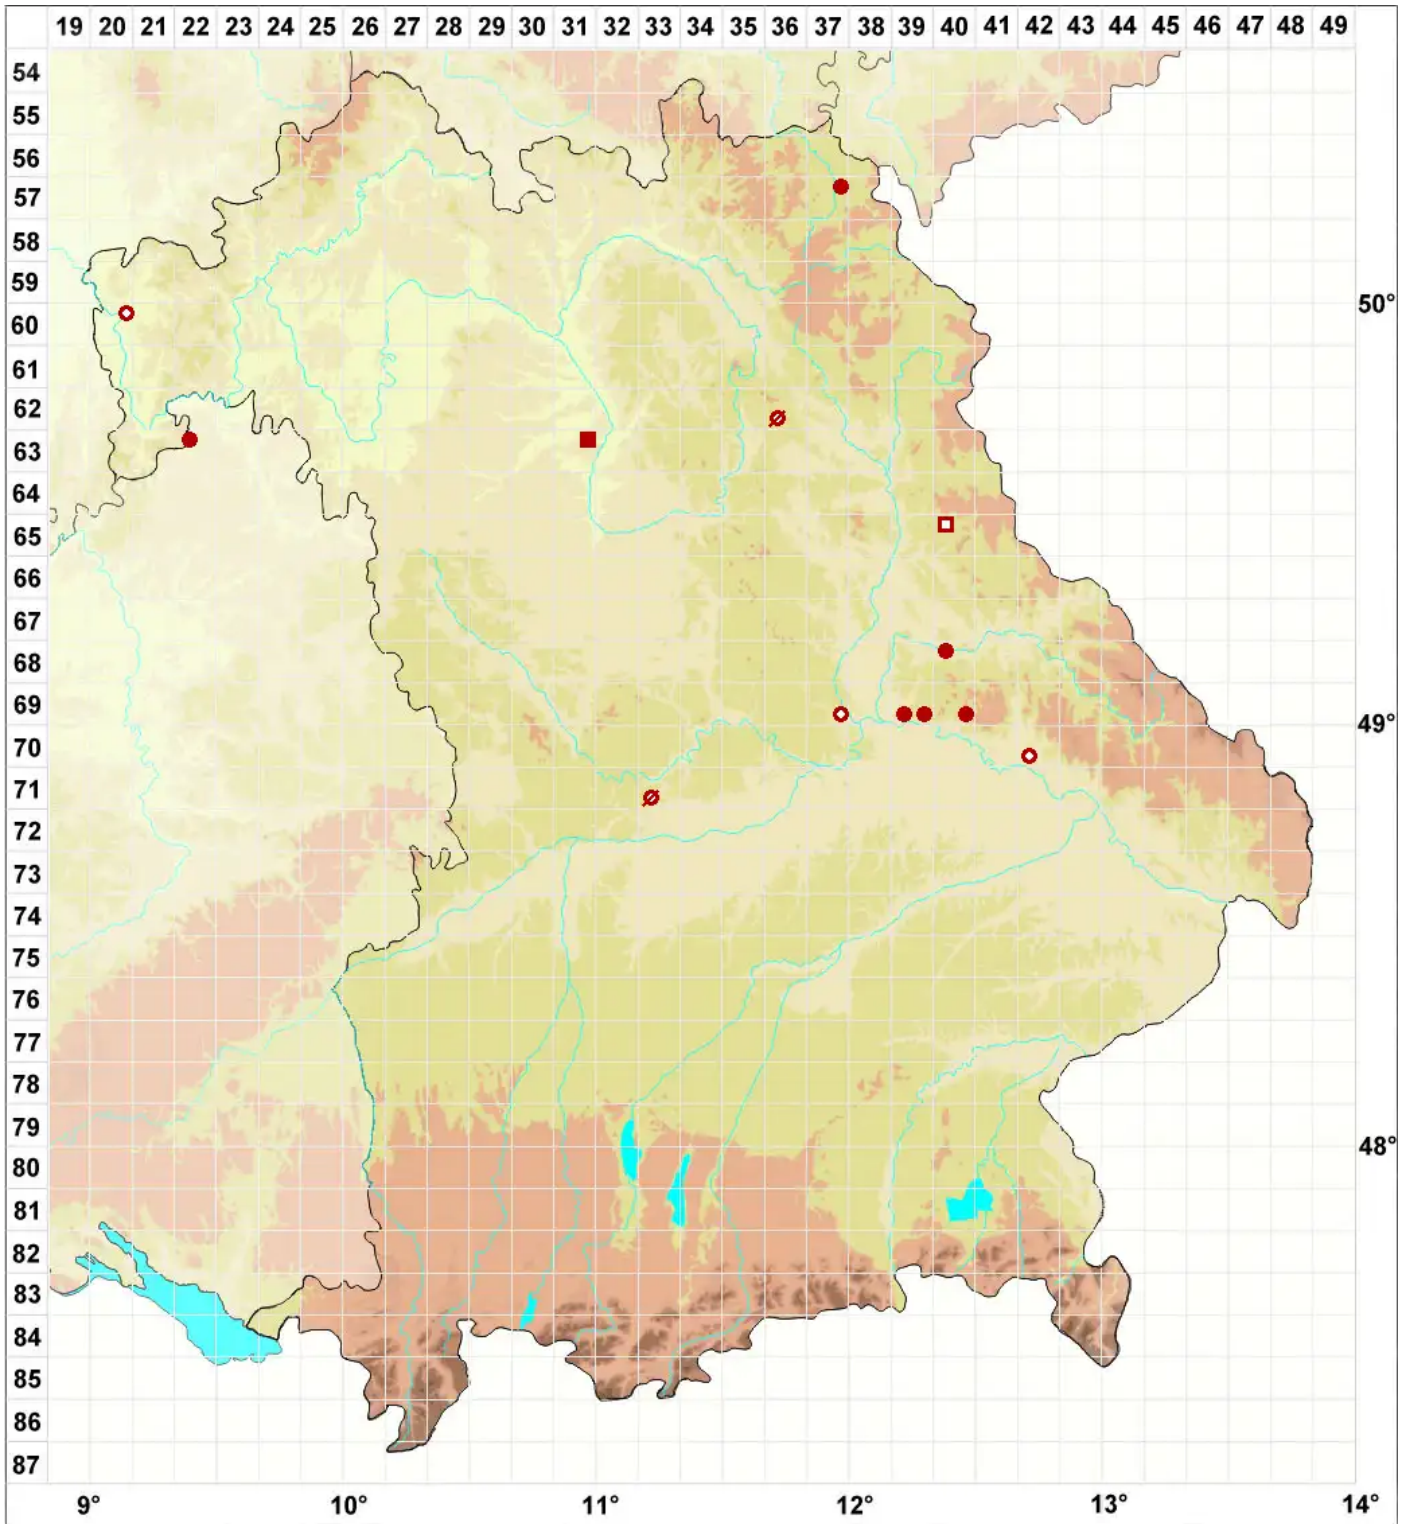

# Buellia badia (Fr.) A. Massal.

Legende:

- Symbole:**
- Ausgefülltes Symbol:  
Zeitraum von 1980 bis heute (Aktuelle Angabe)
  - Leeres Symbol:  
Zeitraum vor 1980 (Altangabe)
  - Quadrat: Herbarbeleg