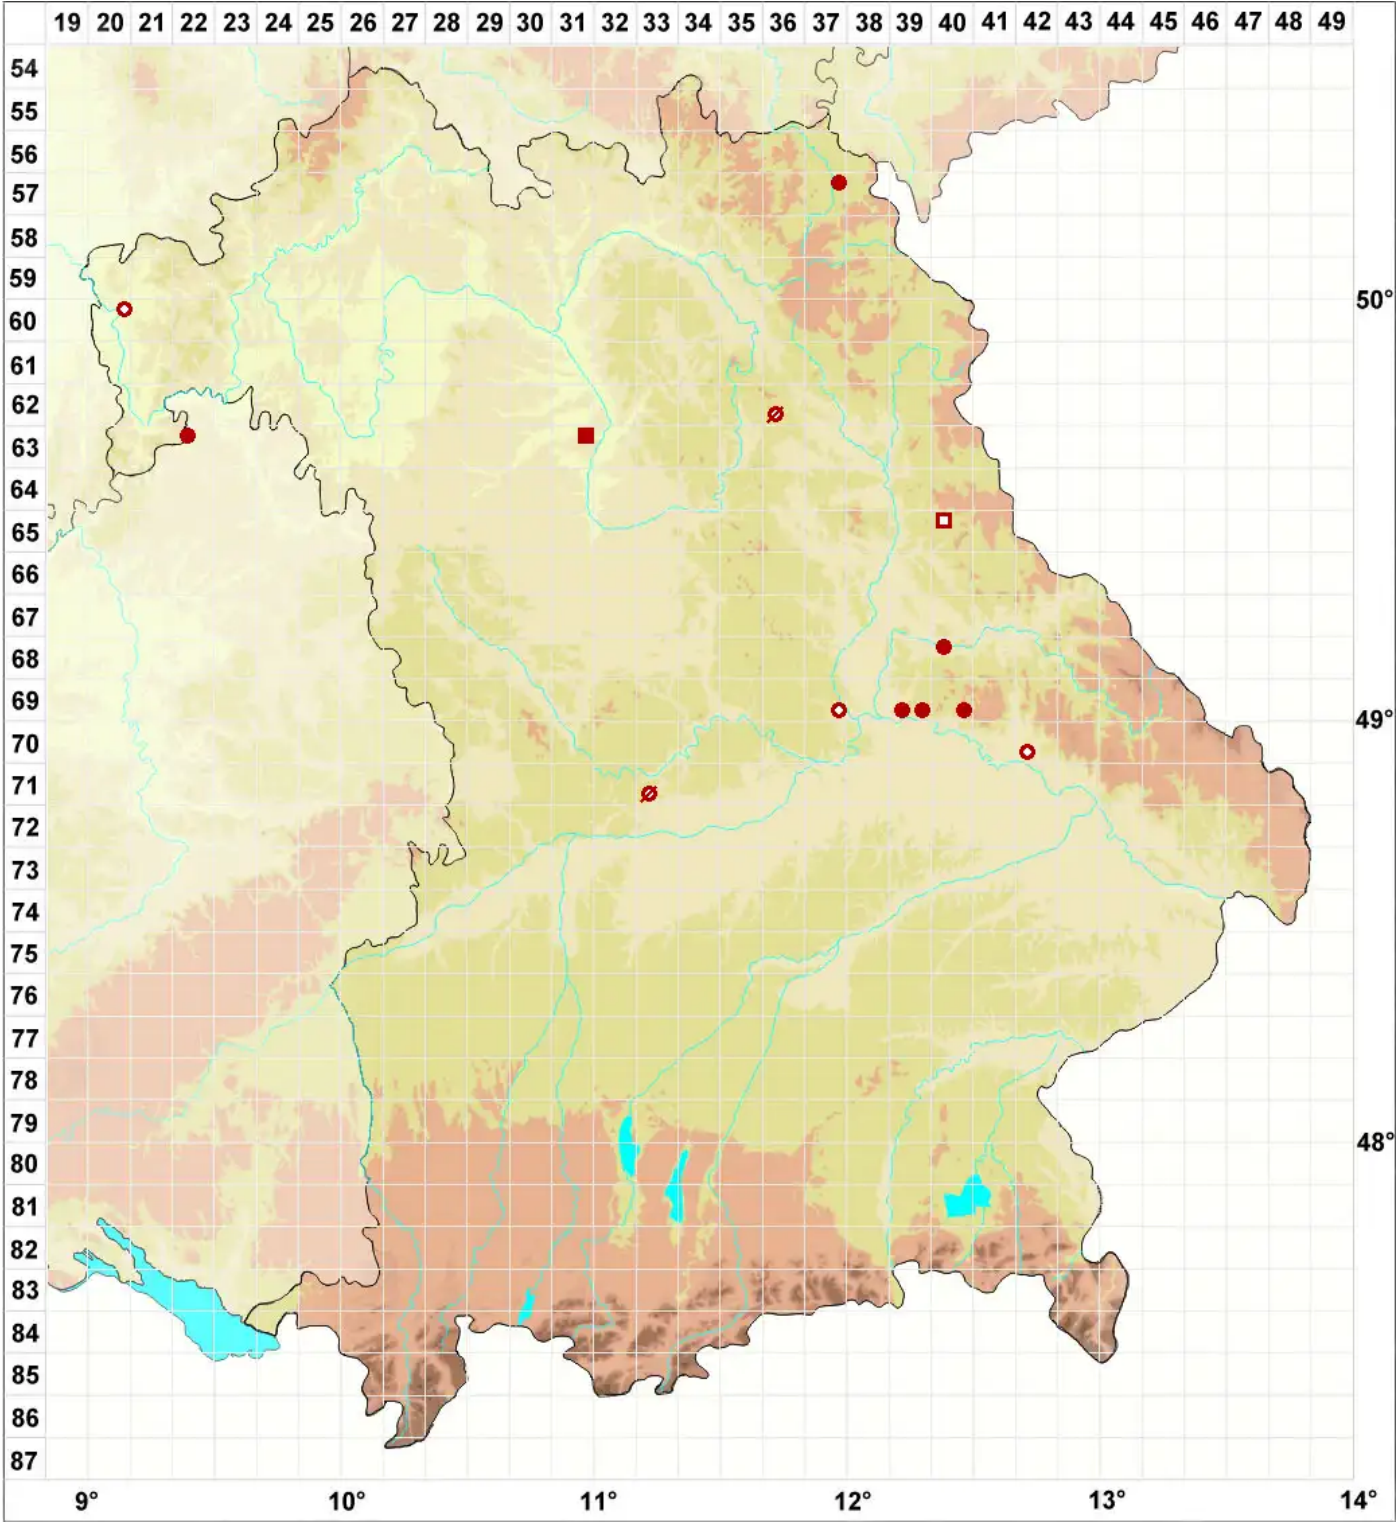

Buellia badia (Fr.) A. Massal.

Legende:

- Symbole:**
- Ausgefülltes Symbol:
Zeitraum von 1980 bis heute (Aktuelle Angabe)
- Leeres Symbol:
Zeitraum vor 1980 (Altangabe)
- Quadrat: Herbarbeleg