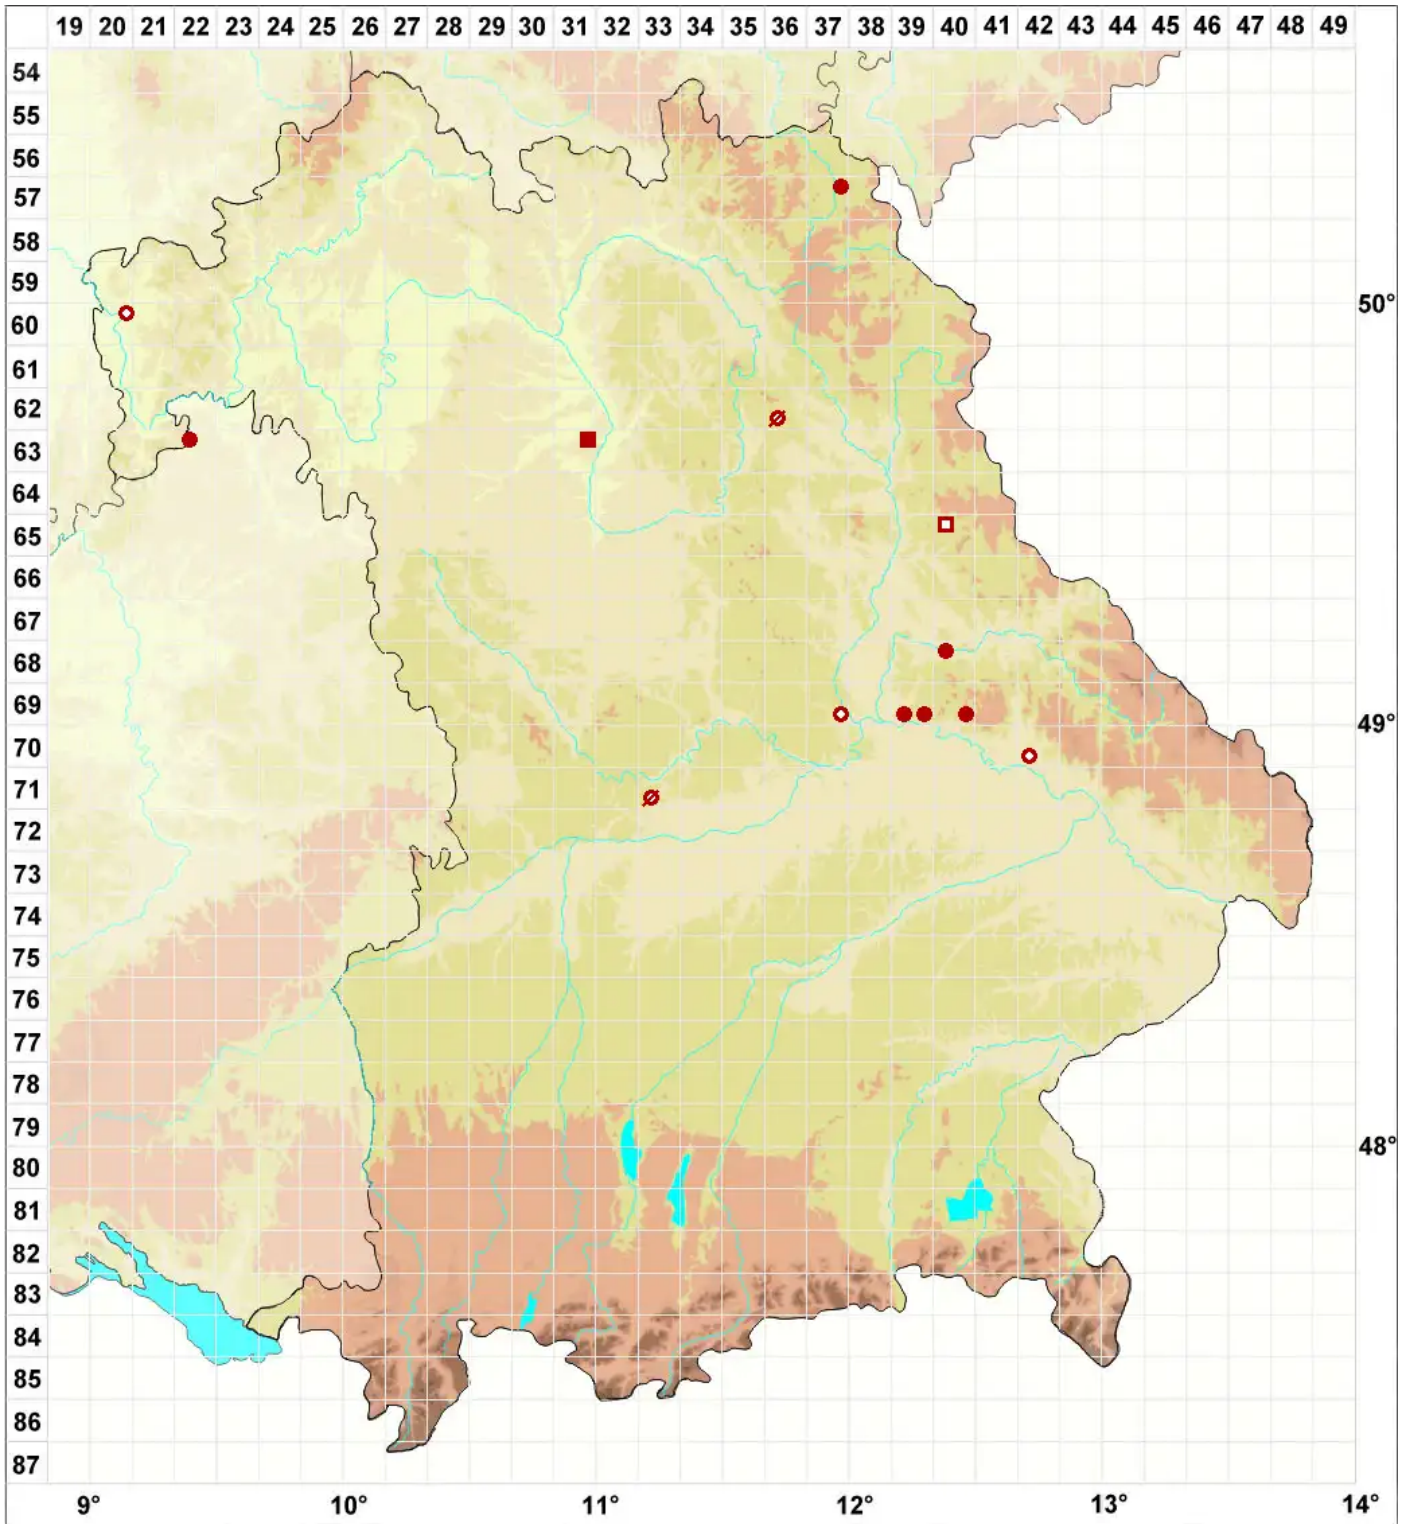

Buellia badia (Fr.) A. Massal.

Legende:

- Symbole:**
- Ausgefülltes Symbol:
Zeitraum von 1980 bis heute (Aktuelle Angabe)
 - Leeres Symbol:
Zeitraum vor 1980 (Altangabe)
 - Quadrat: Herbarbeleg