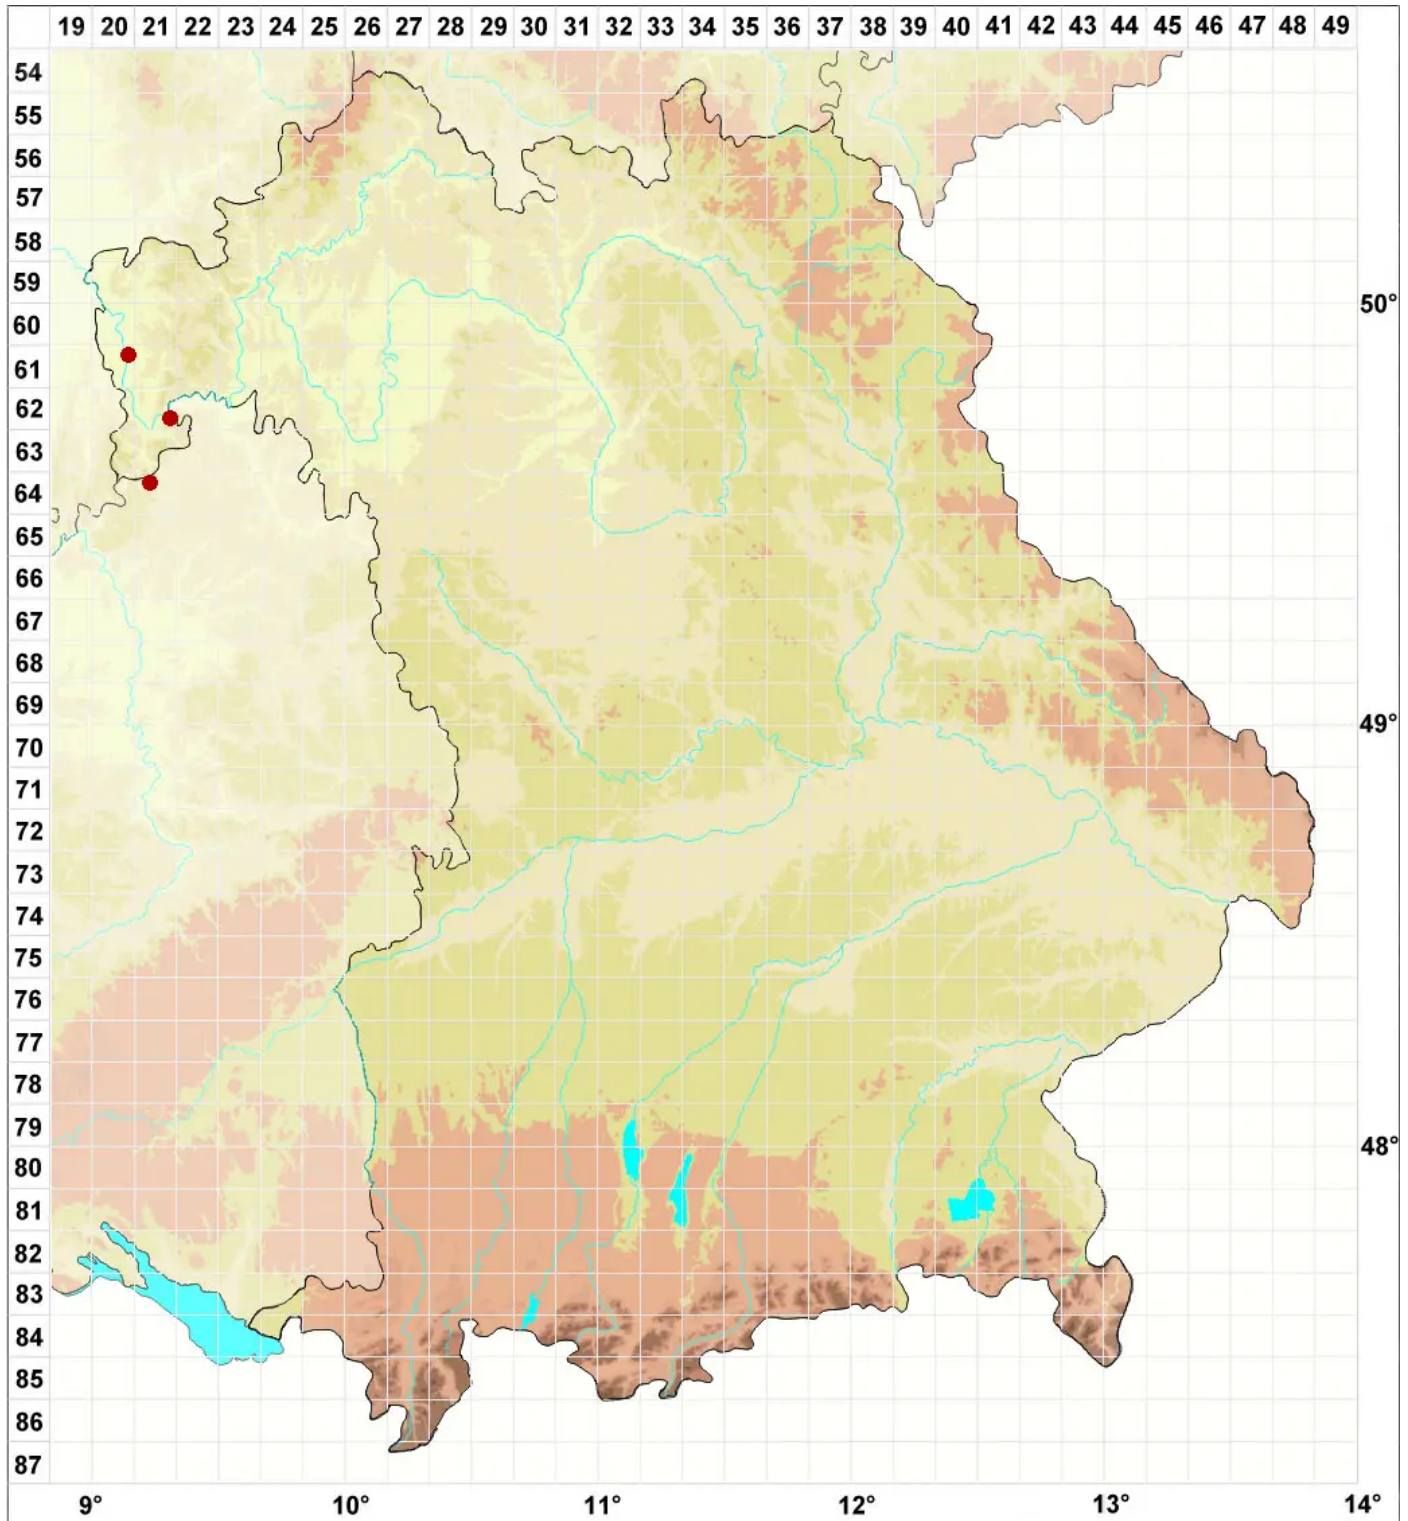

Diploicia canescens (Dicks.) A. Massal.

Graue Burgenflechte

Legende:

Symbole:

Ausgefülltes Symbol:
Zeitraum von 1980 bis heute (Aktuelle Angabe)

Leeres Symbol:
Zeitraum vor 1980 (Altangabe)

Quadrat: Herbarbeleg