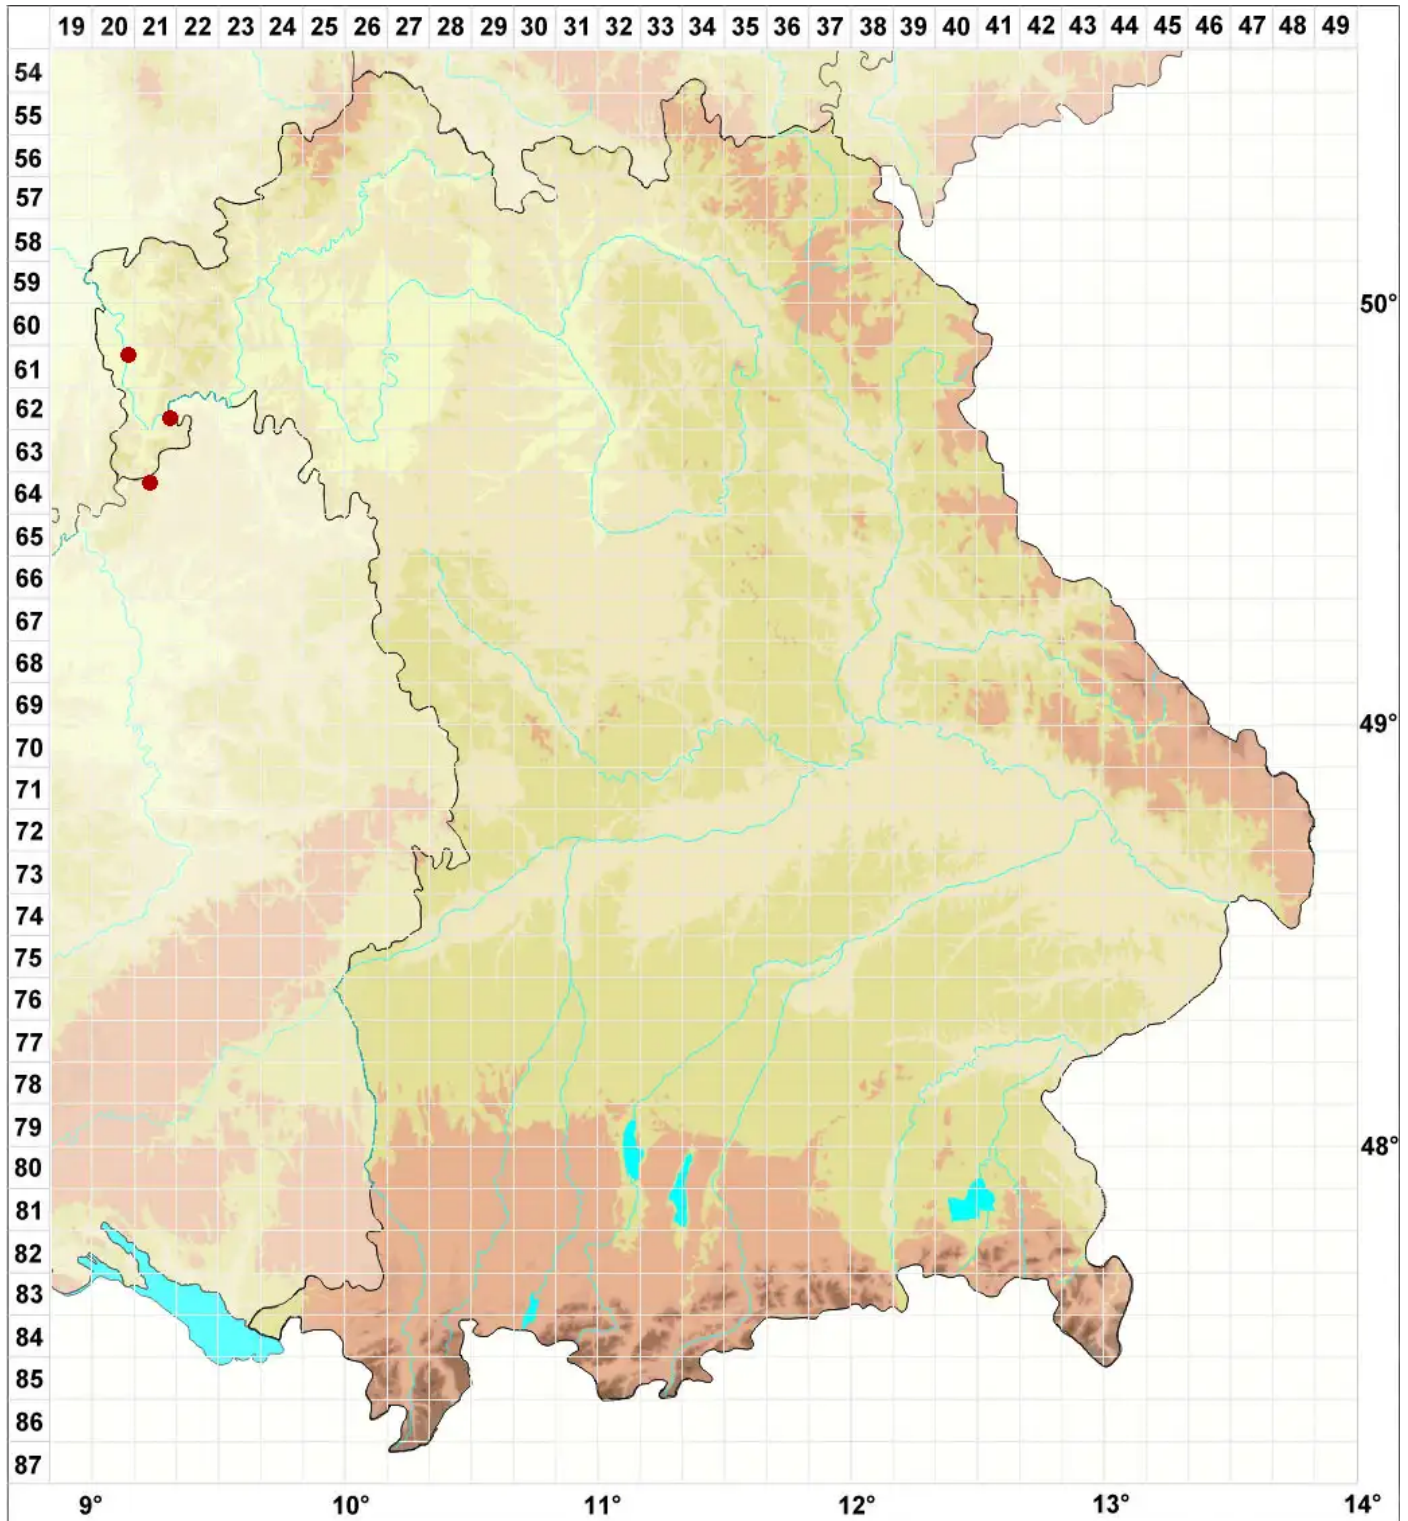

Diploicia canescens (Dicks.) A. Massal.

Graue Burgenflechte

Legende:

Symbole:

Ausgefülltes Symbol:
Zeitraum von 1980 bis heute (Aktuelle Angabe)

Leeres Symbol:
Zeitraum vor 1980 (Altangabe)

Quadrat: Herbarbeleg