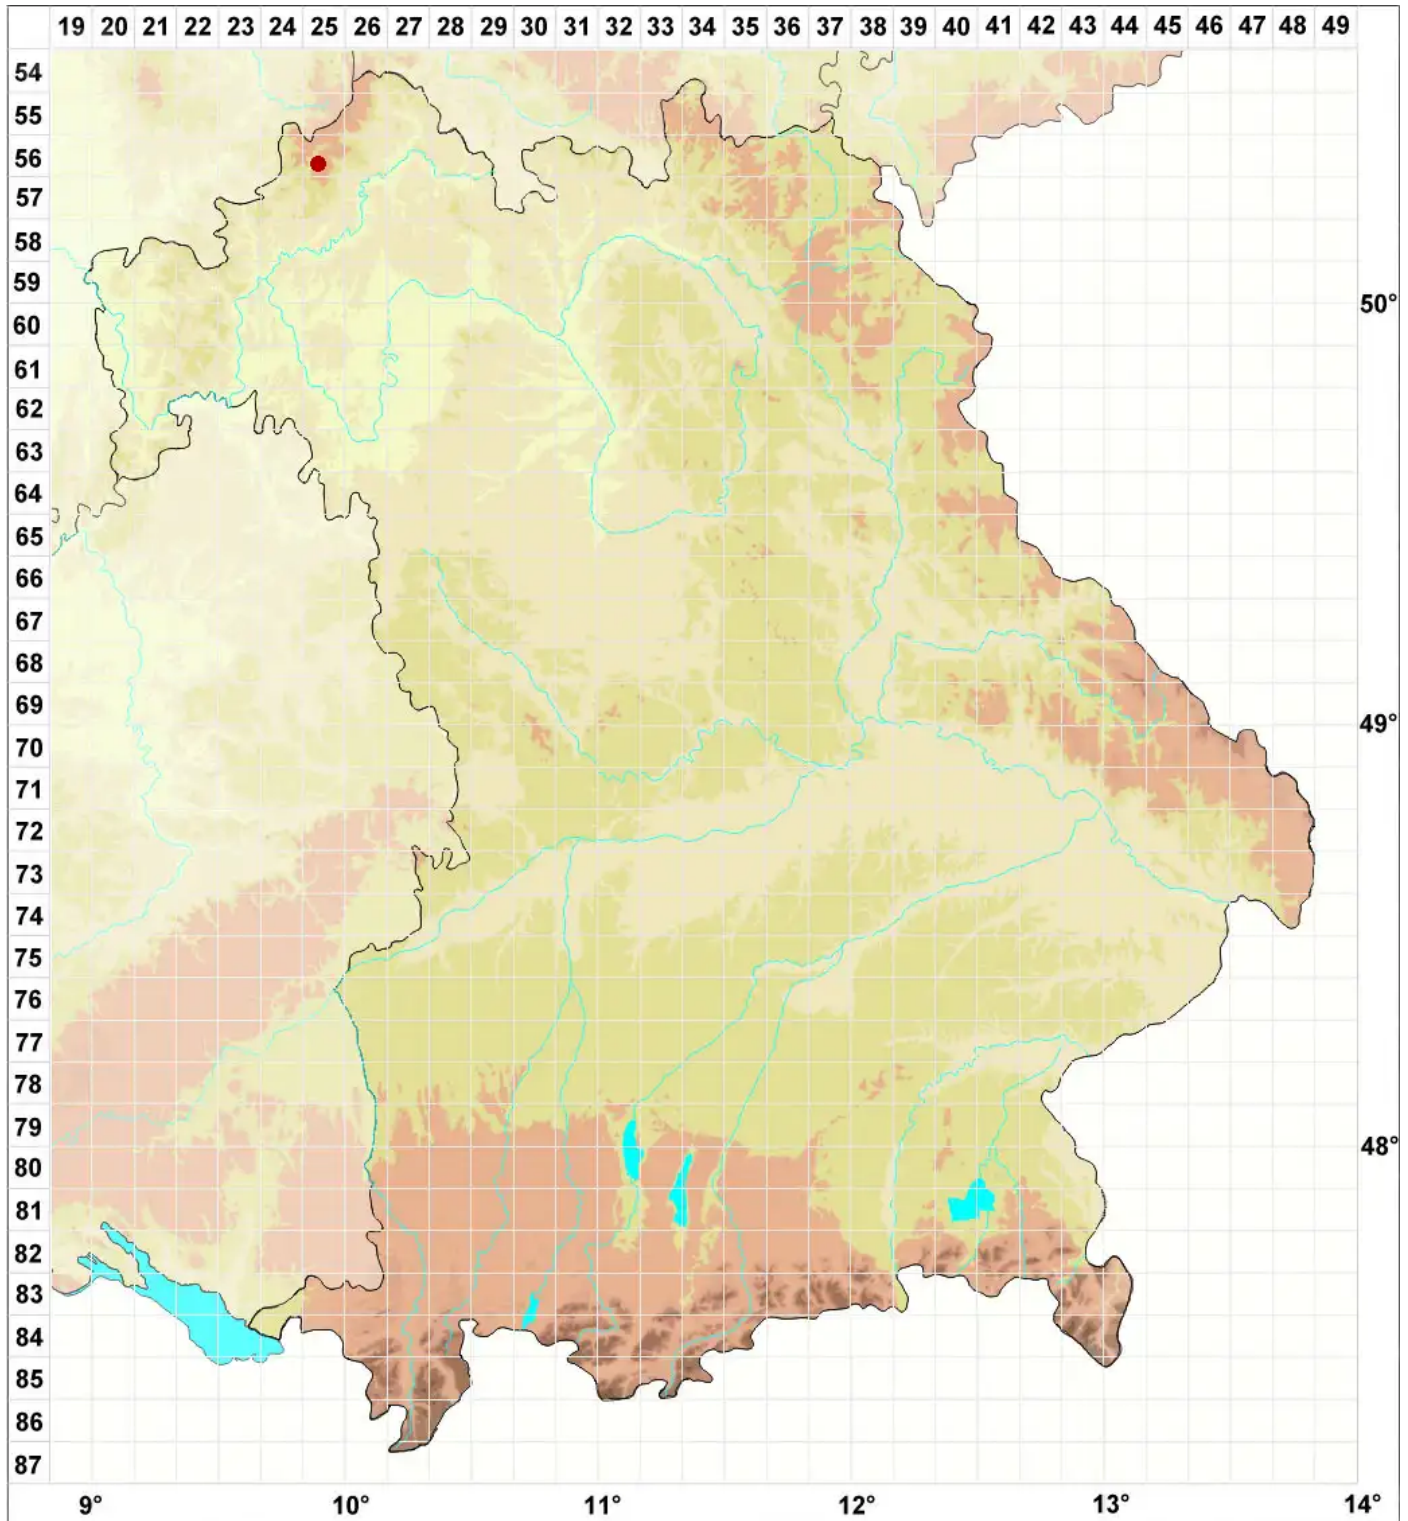

Tetramelas chloroleucus (Körb.) A. Nordin

Blassgrüne Braunsporflechte

Legende:

Symbole:

Ausgefülltes Symbol:
Zeitraum von 1980 bis heute (Aktuelle Angabe)

Leeres Symbol:
Zeitraum vor 1980 (Altangabe)

Quadrat: Herbarbeleg