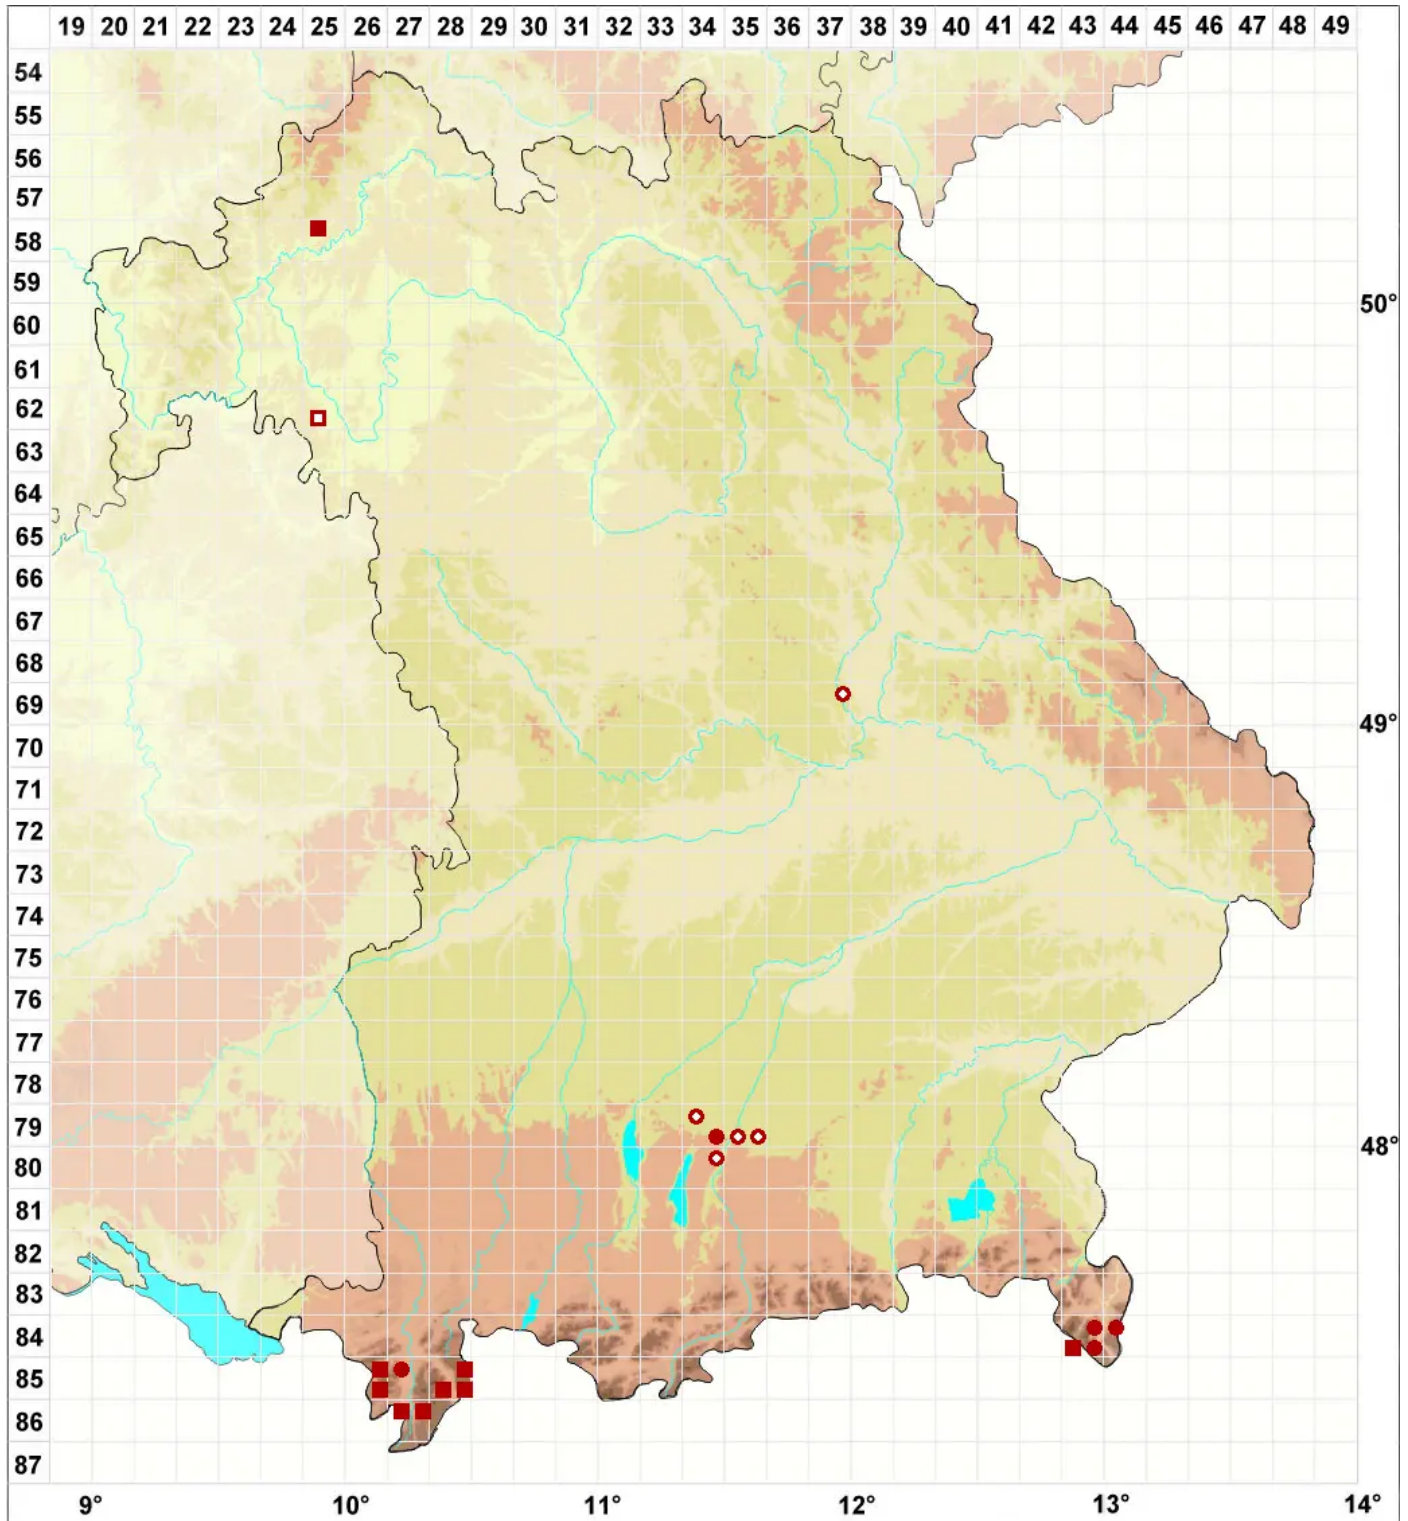

Buellia disciformis (Fr.) Mudd

Scheiben-Schwarzpunktflechte

Legende:

Symbole:

Ausgefülltes Symbol:
Zeitraum von 1980 bis heute (Aktuelle Angabe)

Leeres Symbol:
Zeitraum vor 1980 (Altangabe)

Quadrat: Herbarbeleg