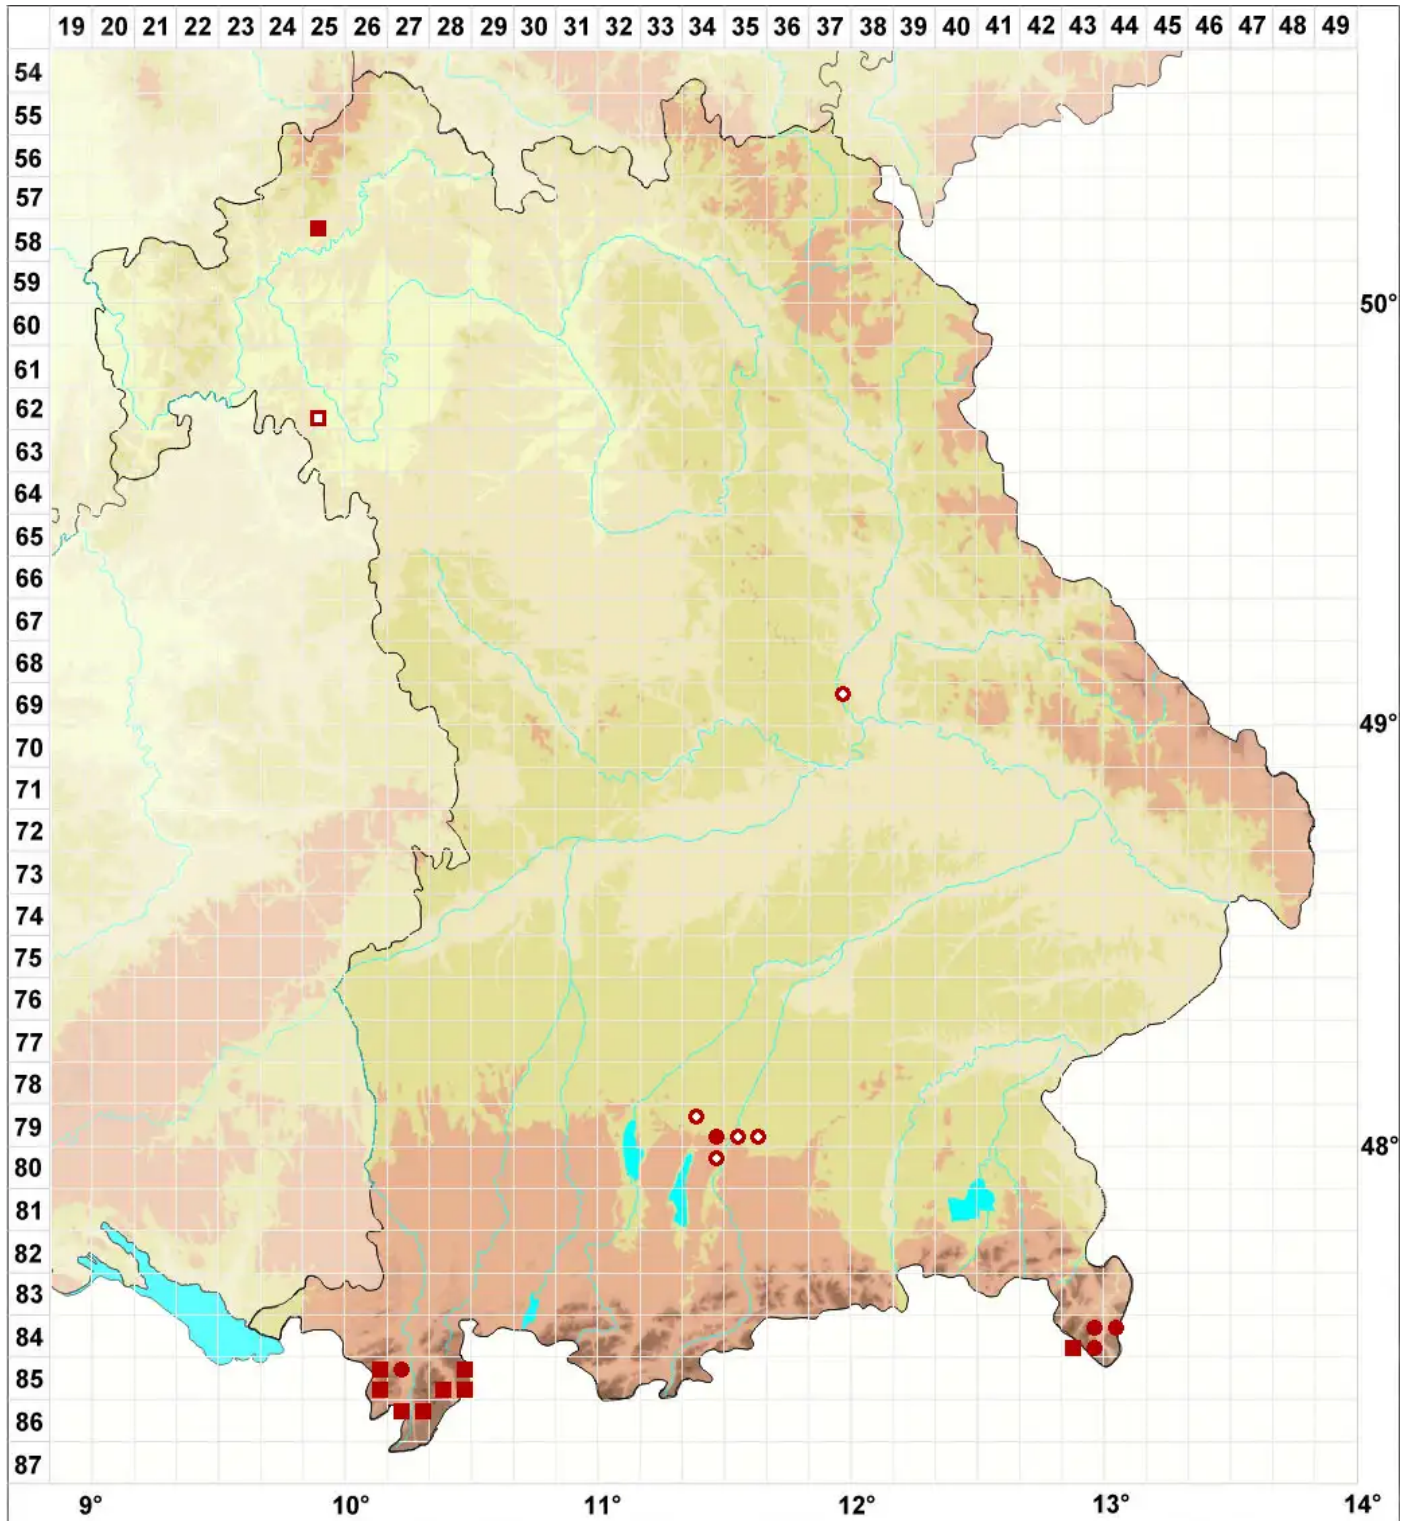

Buellia disciformis (Fr.) Mudd

Scheiben-Schwarzpunktflechte

Legende:

Symbole:

Ausgefülltes Symbol:
Zeitraum von 1980 bis heute (Aktuelle Angabe)

Leeres Symbol:
Zeitraum vor 1980 (Altangabe)

Quadrat: Herbarbeleg