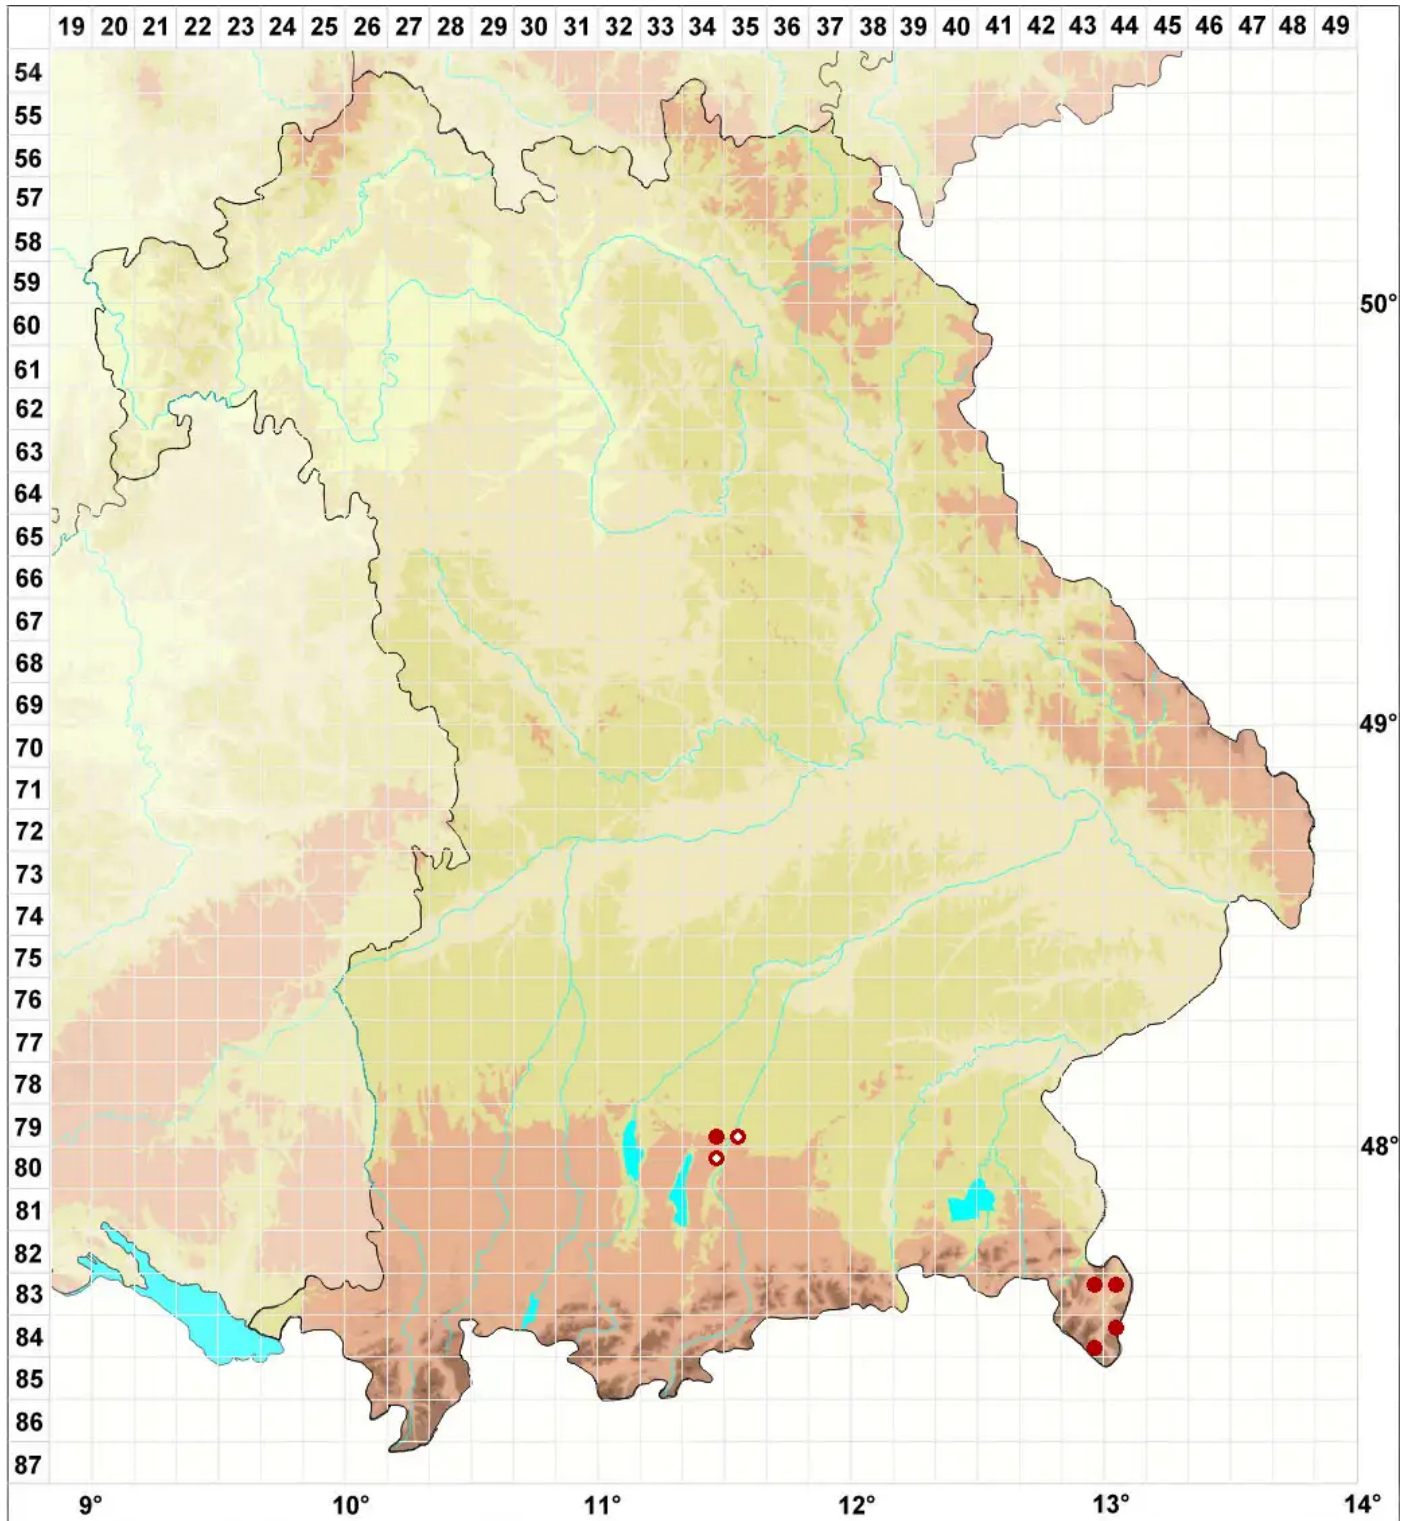

# Buellia erubescens Arnold

## Errötende Schwarzpunktflechte

Legende:

**Symbole:**

Ausgefülltes Symbol:  
Zeitraum von 1980 bis heute (Aktuelle Angabe)

Leeres Symbol:  
Zeitraum vor 1980 (Altangabe)

Quadrat: Herbarbeleg