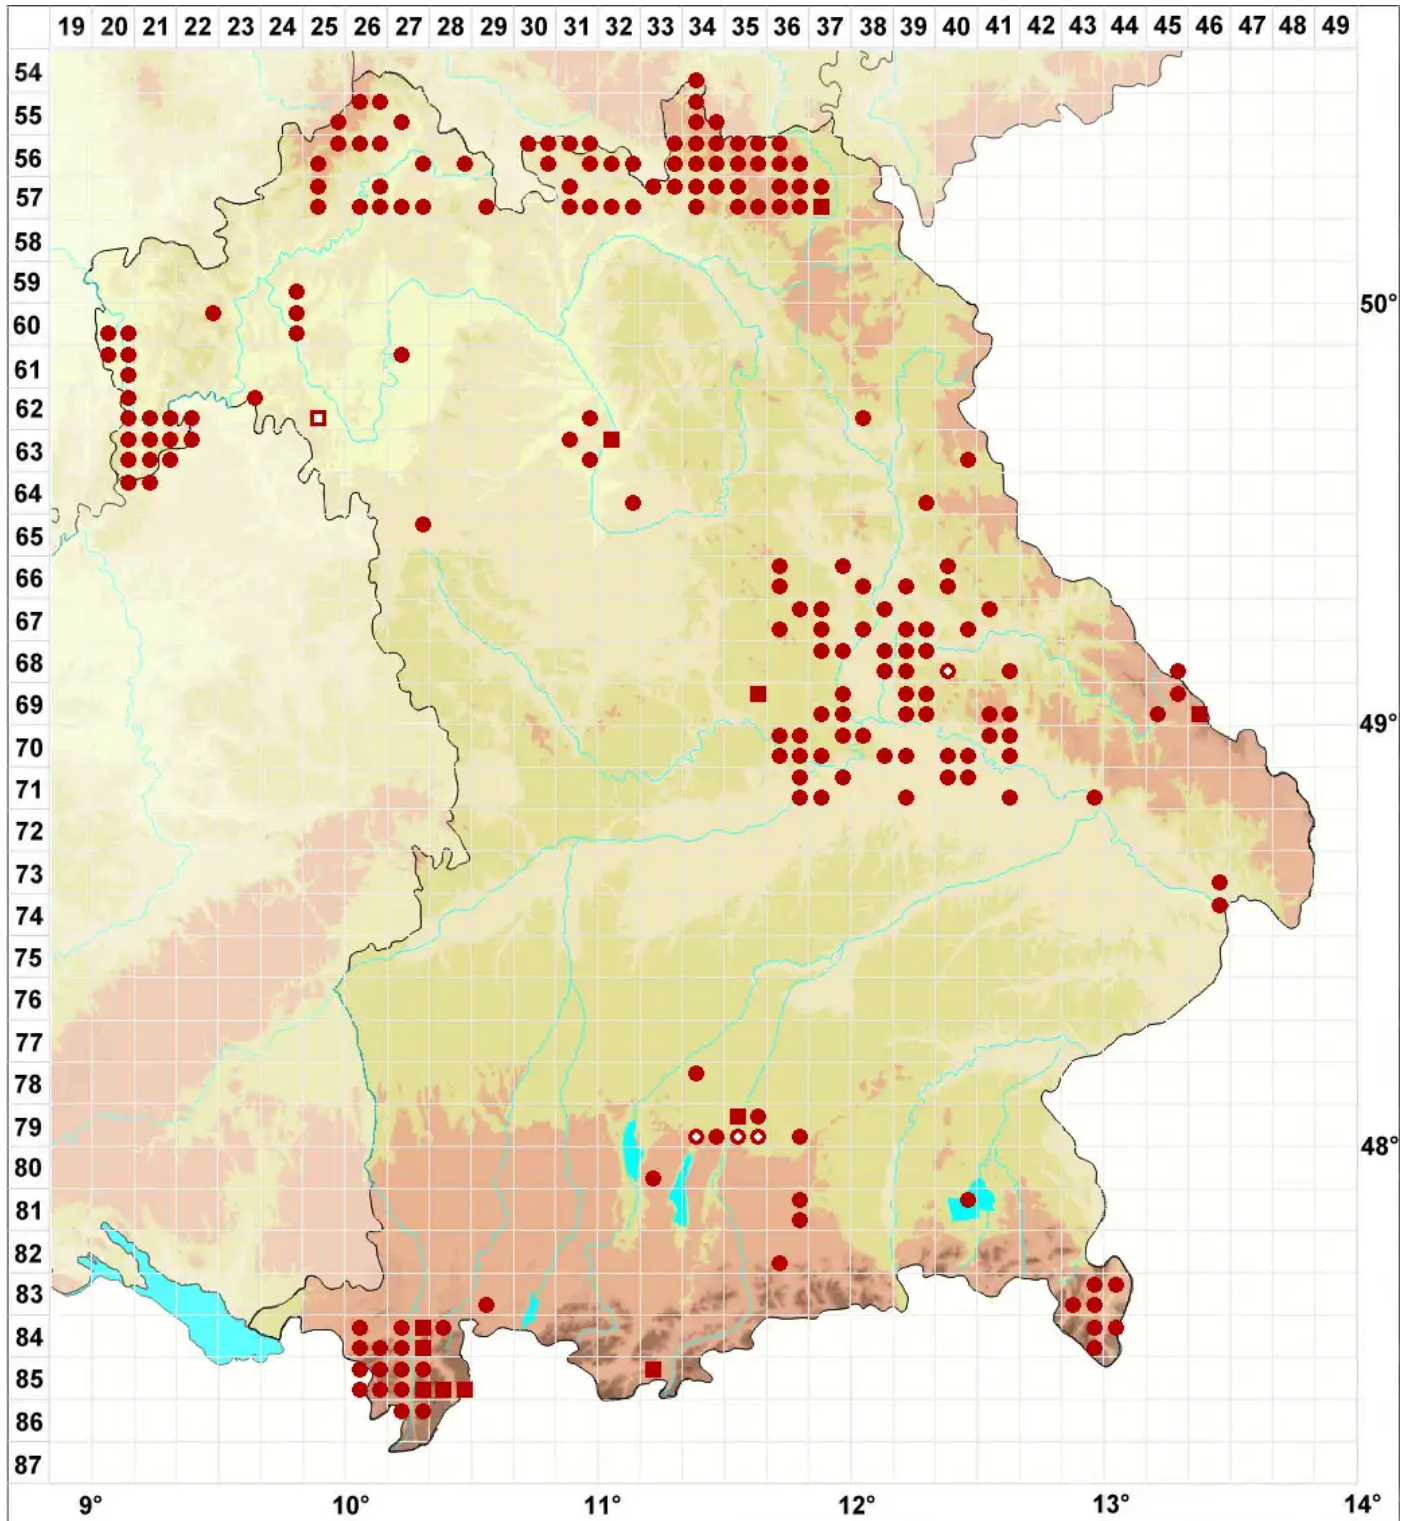

Buellia griseovirens (Turner & Borrer ex Sm.) Almb.

Graugrüne Schwarzpunktflechte

Legende:

Symbole:

Ausgefülltes Symbol:
Zeitraum von 1980 bis heute (Aktuelle Angabe)

Leeres Symbol:
Zeitraum vor 1980 (Altangabe)

Quadrat: Herbarbeleg