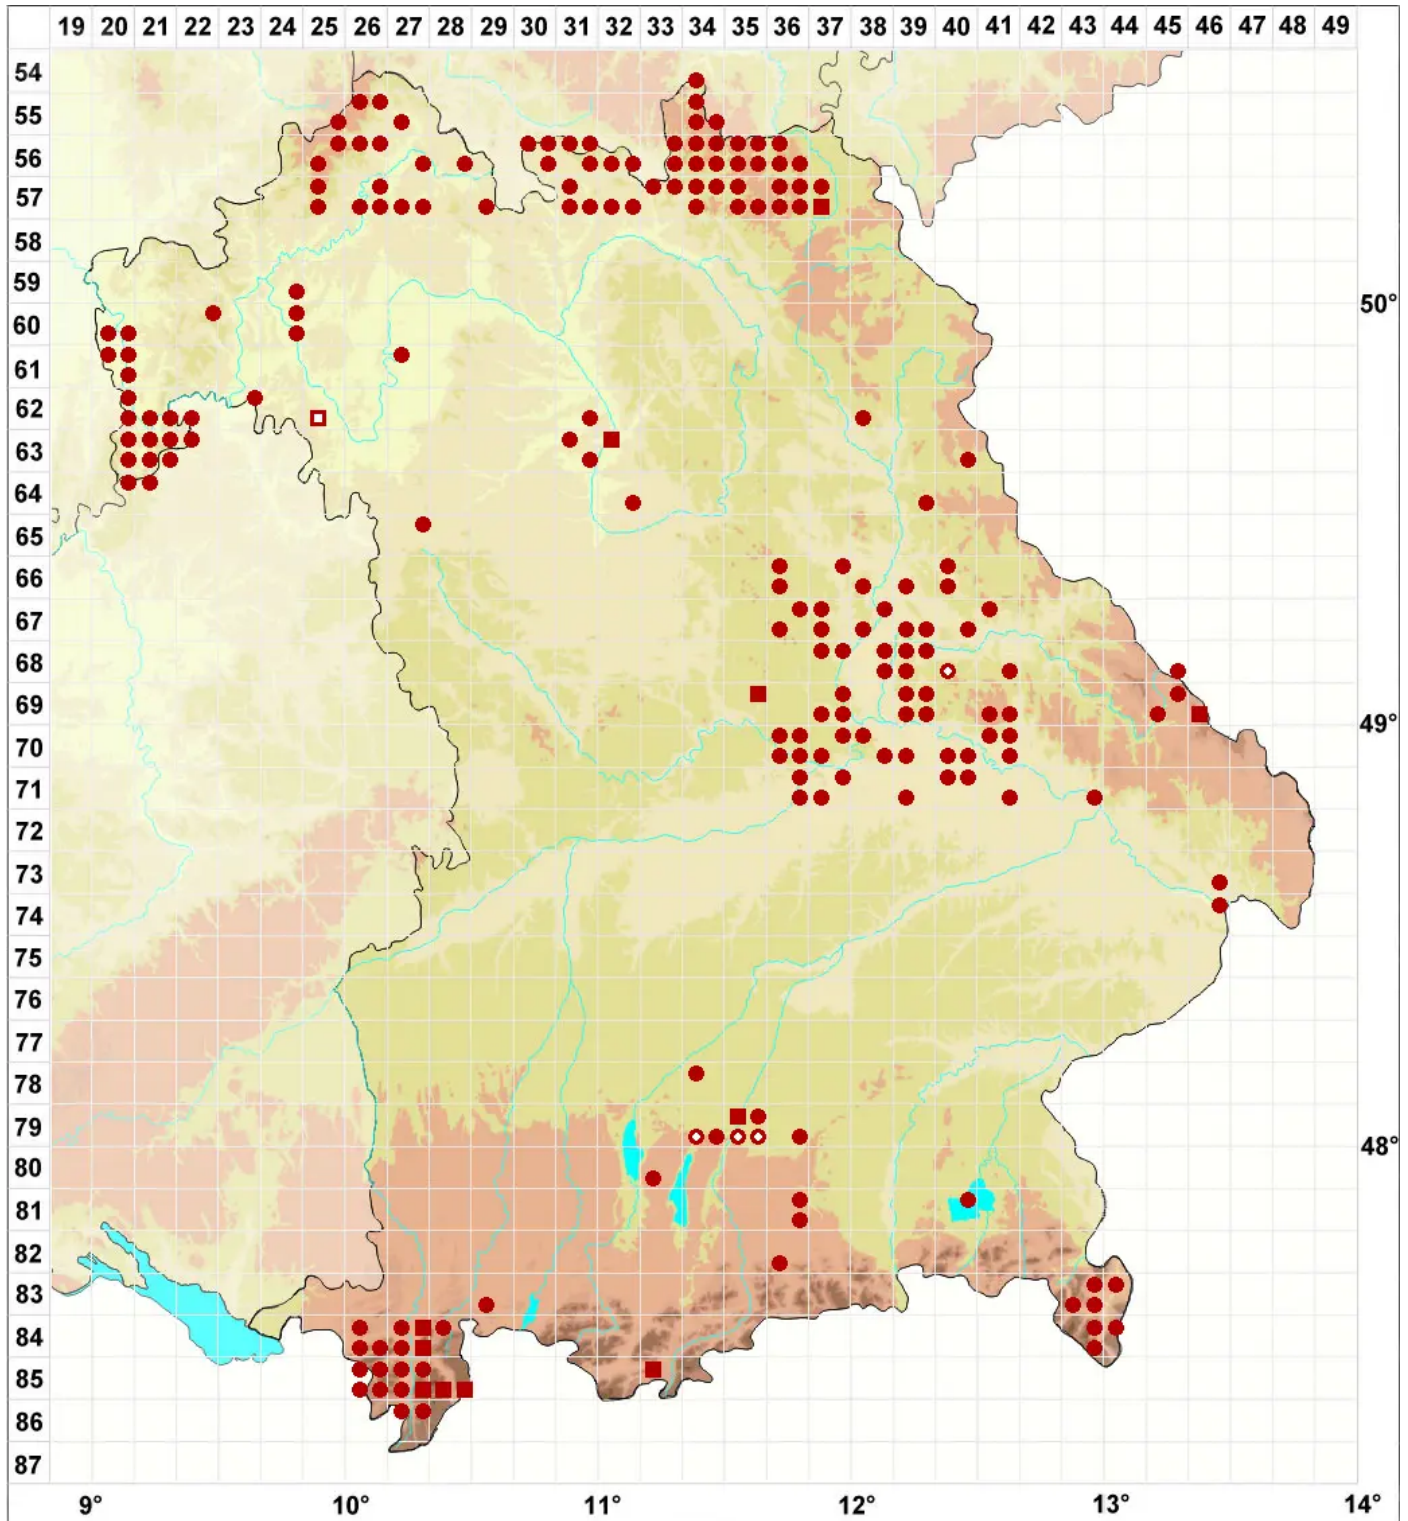

Buellia griseovirens (Turner & Borrer ex Sm.) Almb.

Graugrüne Schwarzpunktflechte

Legende:

Symbole:
Ausgefülltes Symbol:
Zeitraum von 1980 bis heute (Aktuelle Angabe)
Leeres Symbol:
Zeitraum vor 1980 (Altangabe)
Quadrat: Herbarbeleg