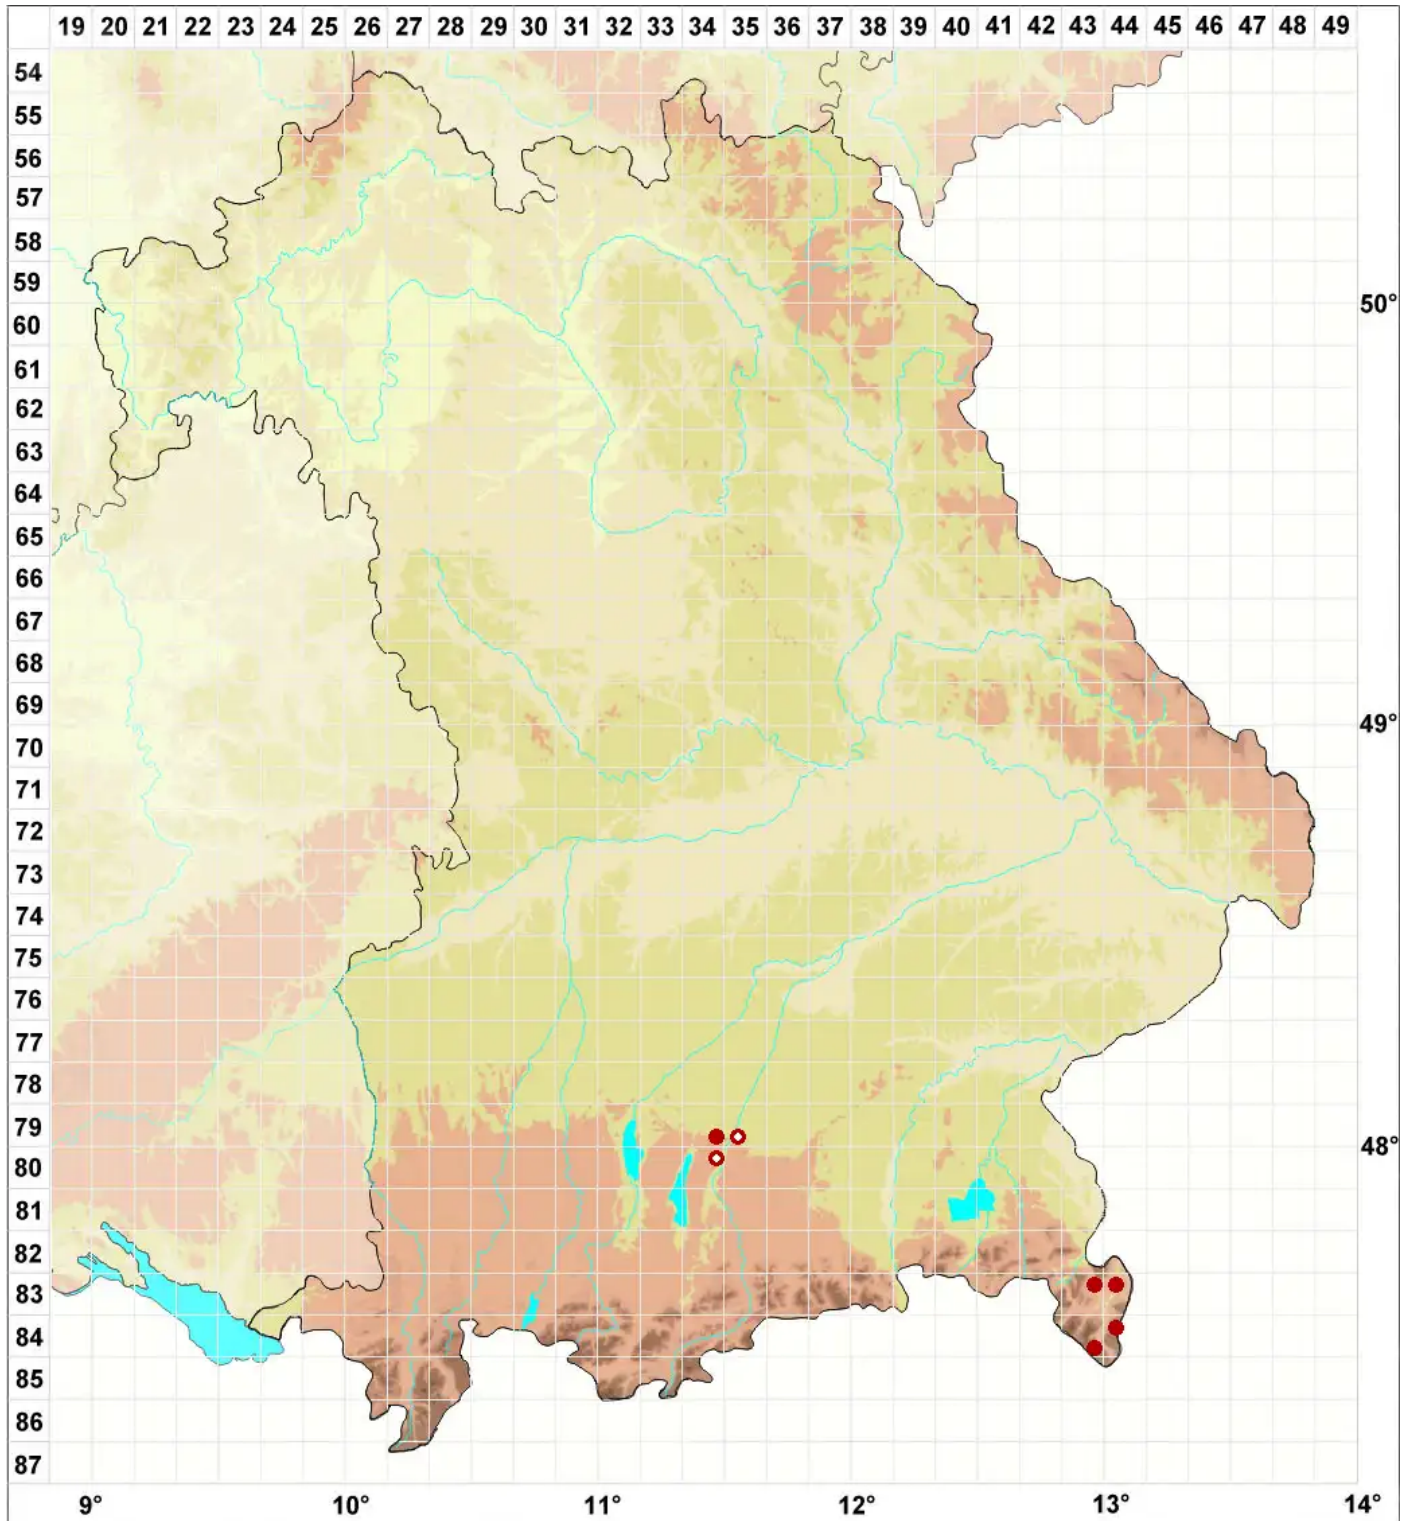

Buellia erubescens Arnold

Errötende Schwarzpunktflechte

Legende:

Symbole:

Ausgefülltes Symbol:
Zeitraum von 1980 bis heute (Aktuelle Angabe)

Leeres Symbol:
Zeitraum vor 1980 (Altangabe)

Quadrat: Herbarbeleg