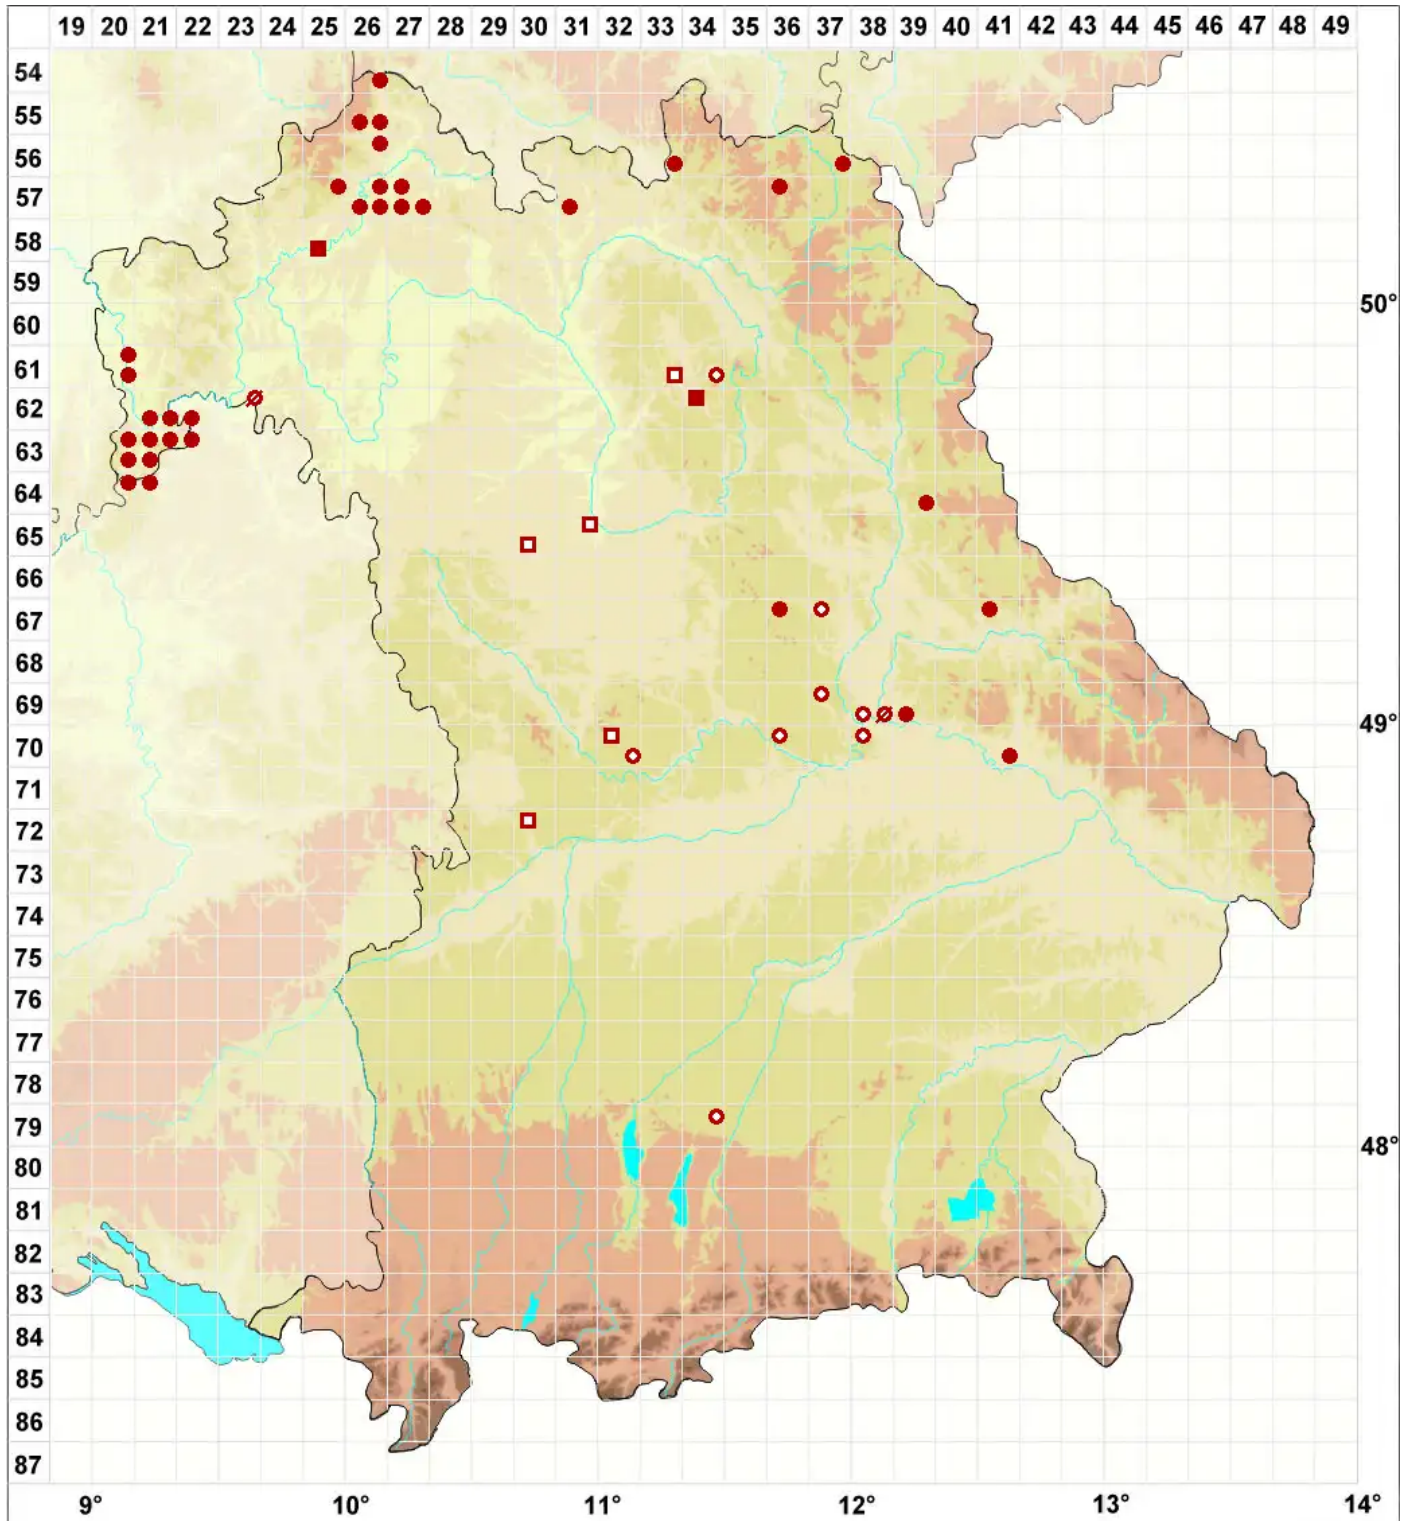

Diplotomma alboatrum (Hoffm.) Flot.

Schwarzweiße Scheibenflechte

Legende:

Symbole:

Ausgefülltes Symbol:
Zeitraum von 1980 bis heute (Aktuelle Angabe)

Leeres Symbol:
Zeitraum vor 1980 (Altangabe)

Quadrat: Herbarbeleg