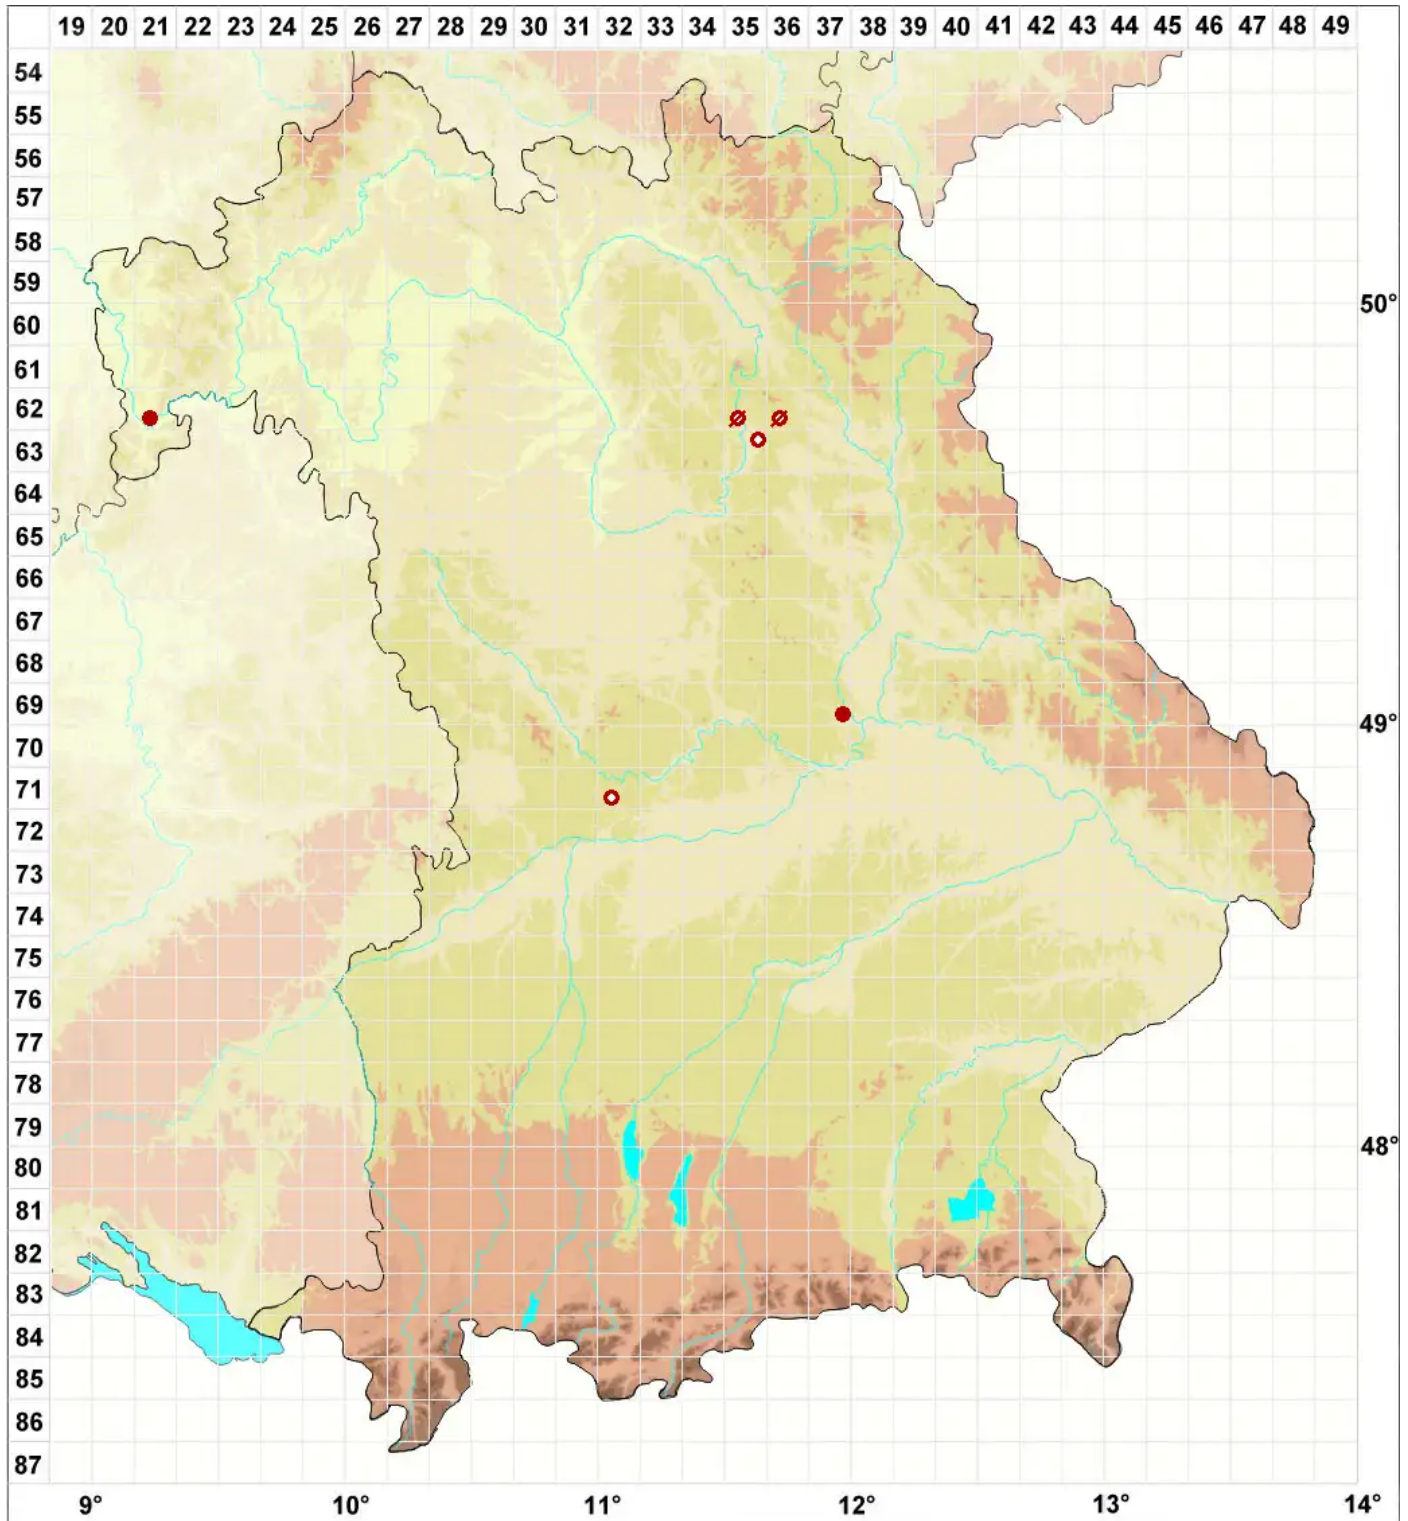

Buellia ocellata (Flot.) Körb.

Augen-Schwarzpunktflechte

Legende:

Symbole:

Ausgefülltes Symbol:
Zeitraum von 1980 bis heute (Aktuelle Angabe)

Leeres Symbol:
Zeitraum vor 1980 (Altangabe)

Quadrat: Herbarbeleg