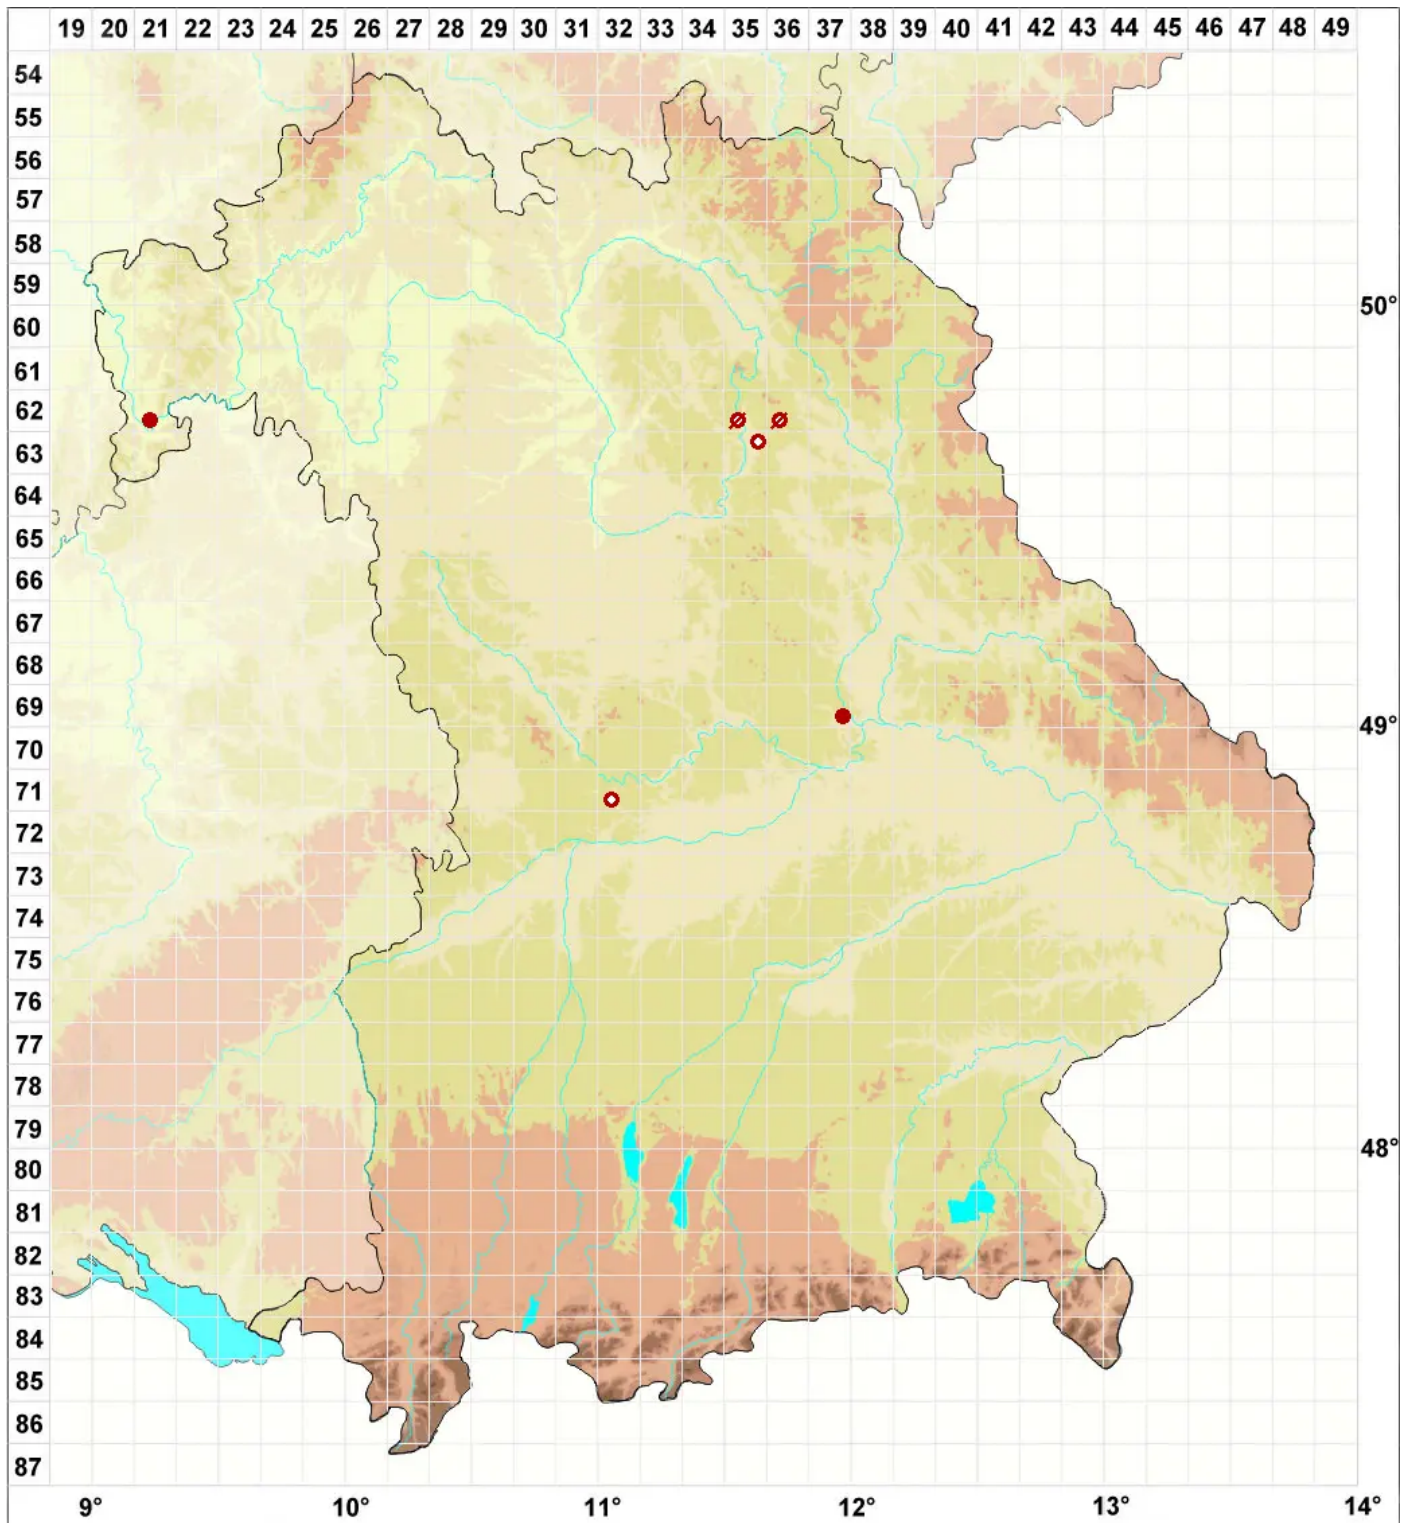

# Buellia ocellata (Flot.) Körb.

## Augen-Schwarzpunktflechte

Legende:

**Symbole:**

Ausgefülltes Symbol:  
Zeitraum von 1980 bis heute (Aktuelle Angabe)

Leeres Symbol:  
Zeitraum vor 1980 (Altangabe)

Quadrat: Herbarbeleg