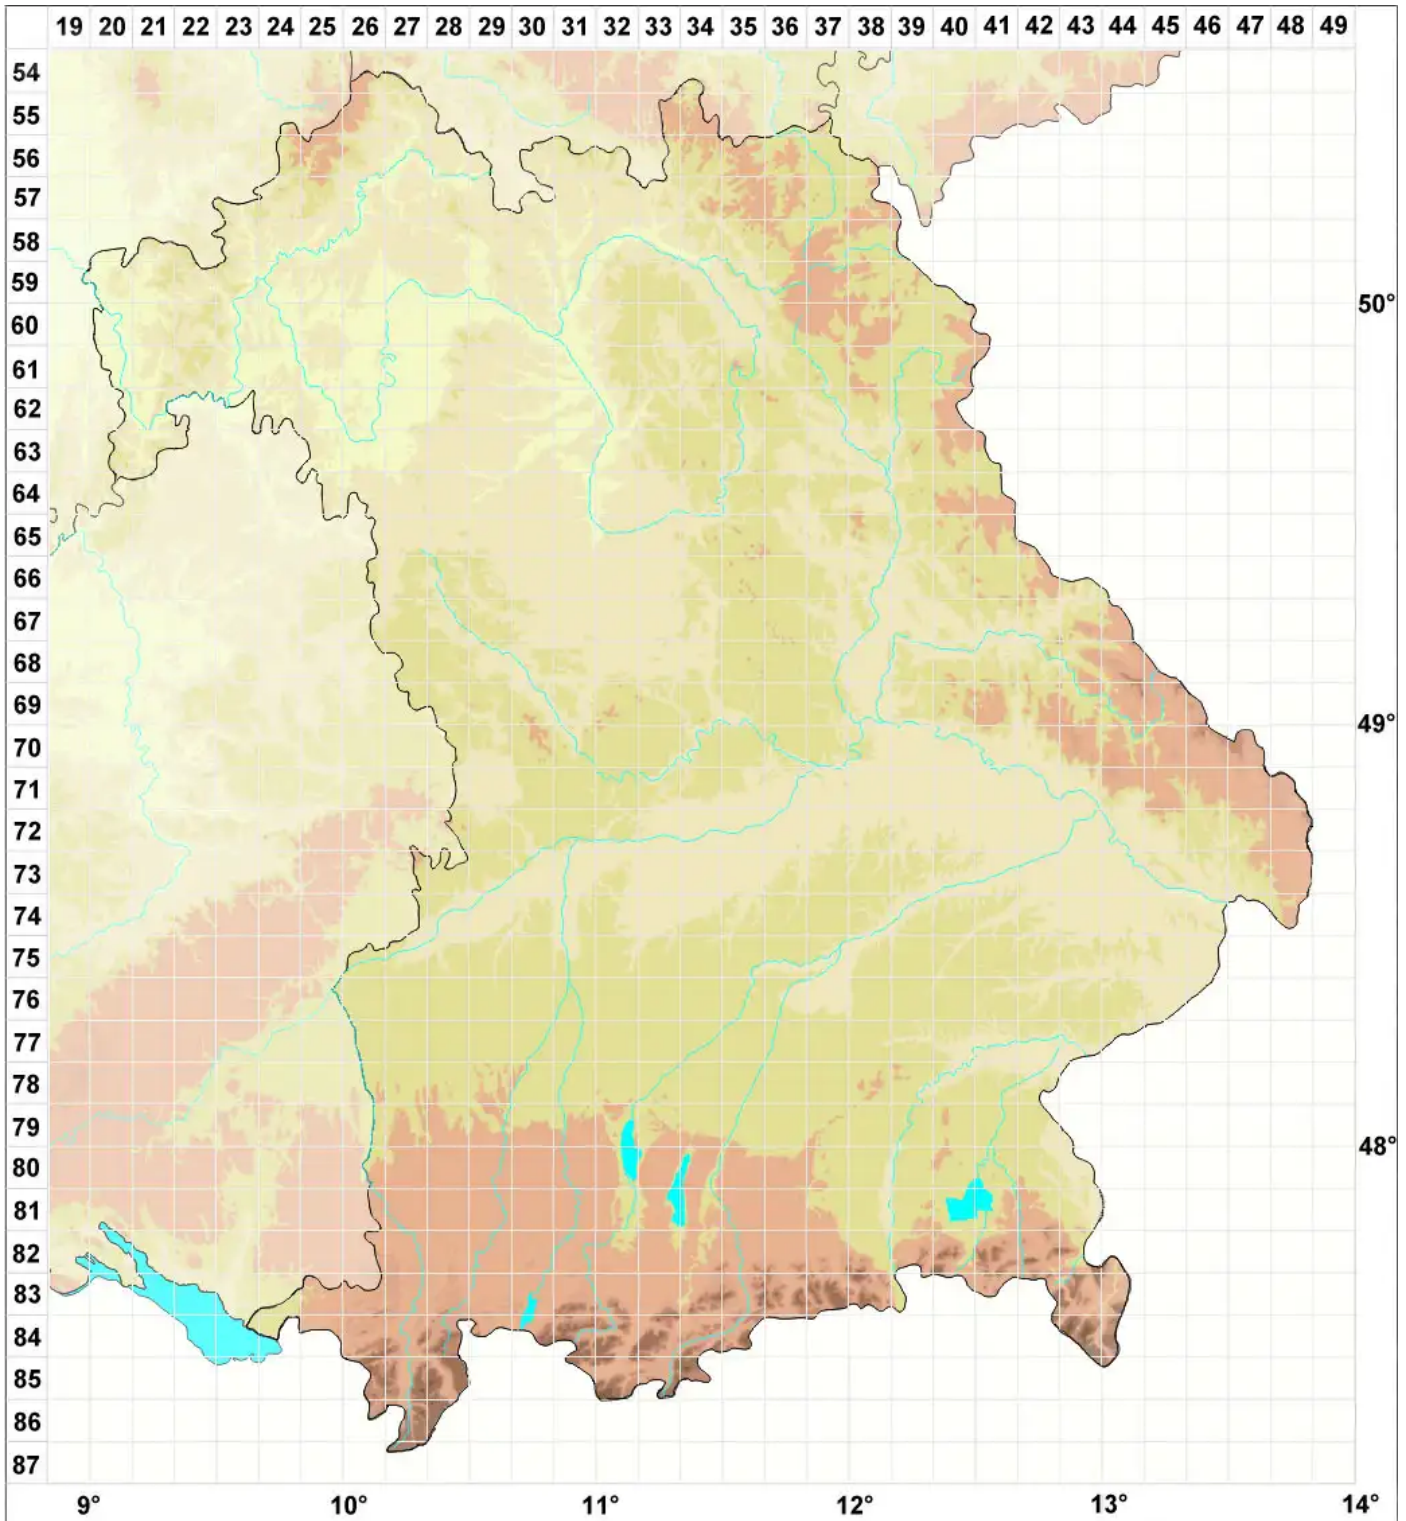

Diplotomma porphyricum (Arnold) Mong

Purpur-Scheibenflechte

Legende:

- Symbole:**
Ausgefülltes Symbol:
Zeitraum von 1980 bis heute (Aktuelle Angabe)
Leeres Symbol:
Zeitraum vor 1980 (Altangabe)
Quadrat: Herbarbeleg