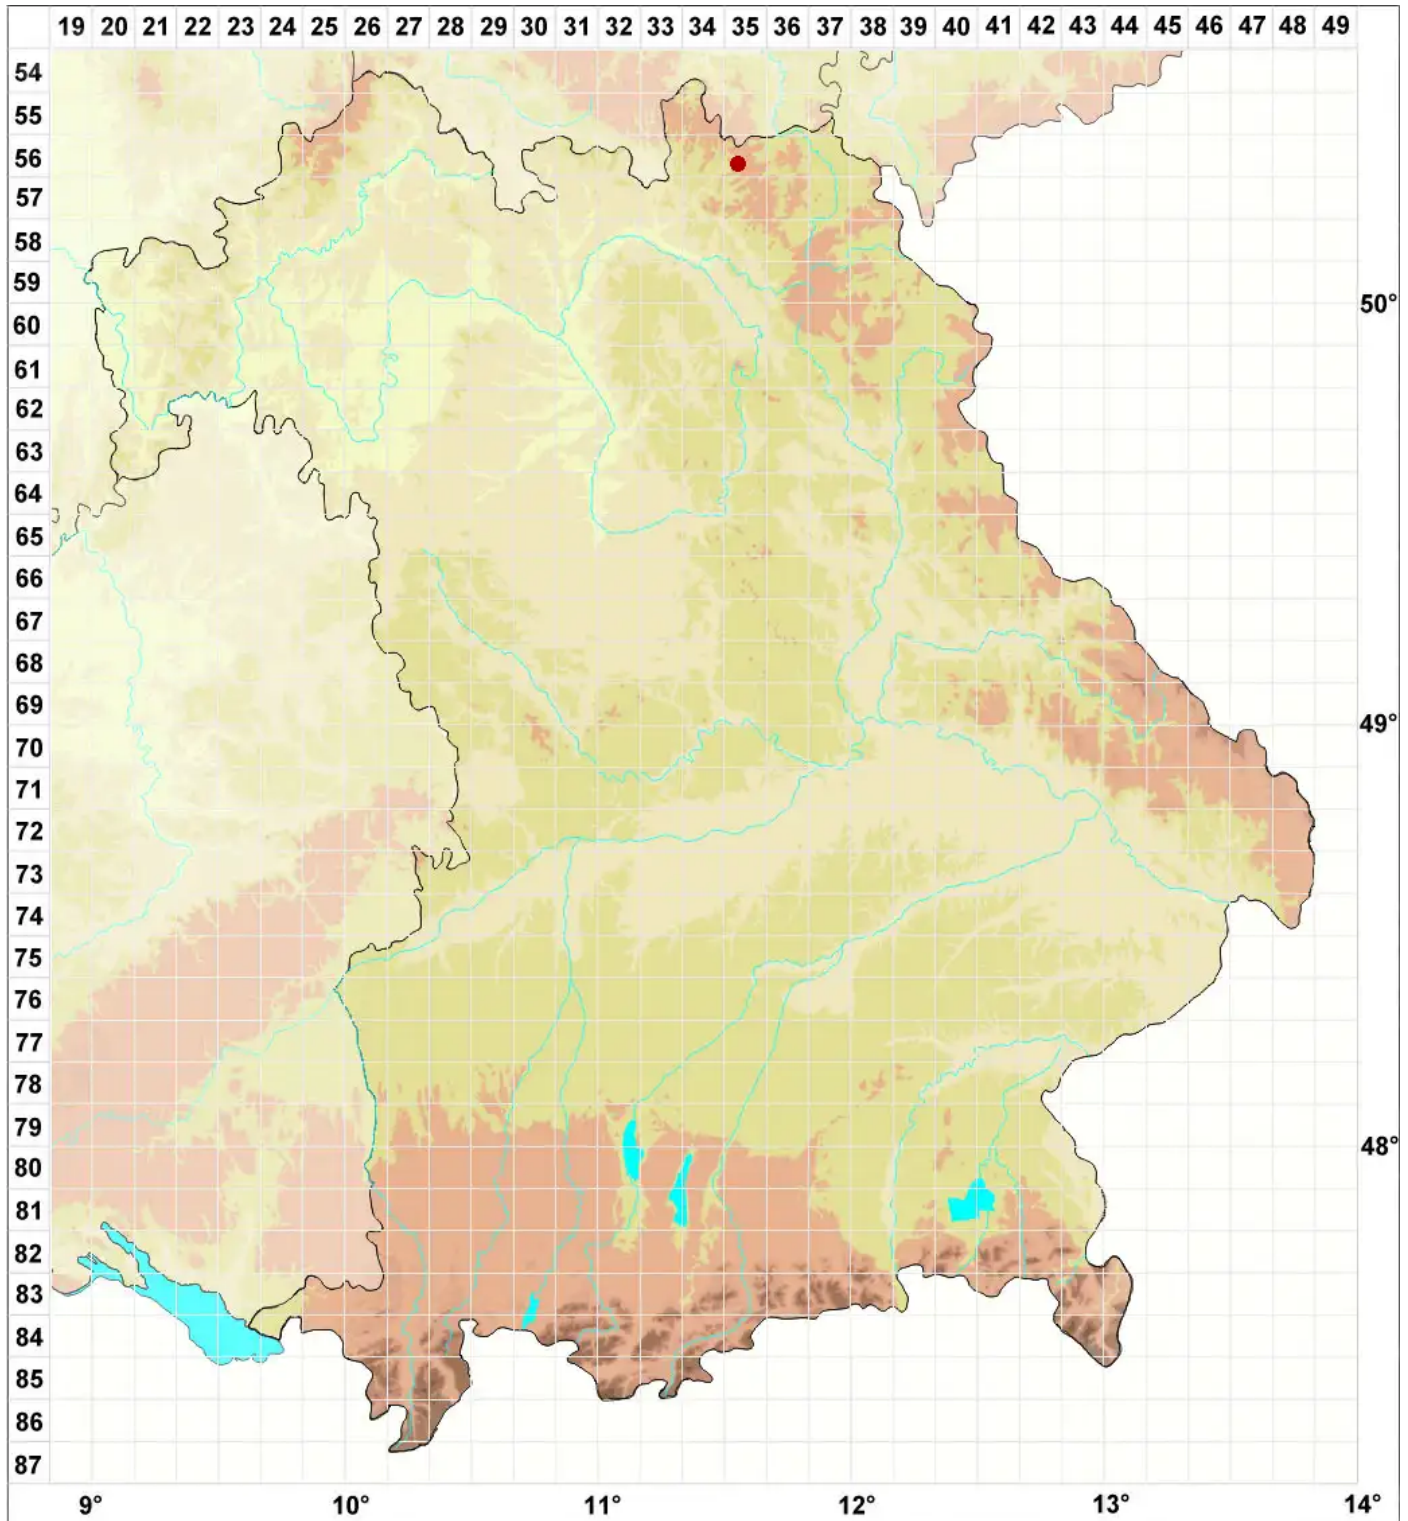

# Buellia pulverea Coppins & P. James

## Mehlige Schwarzpunktflechte

Legende:

**Symbole:**

Ausgefülltes Symbol:  
Zeitraum von 1980 bis heute (Aktuelle Angabe)

Leeres Symbol:  
Zeitraum vor 1980 (Altangabe)

Quadrat: Herbarbeleg