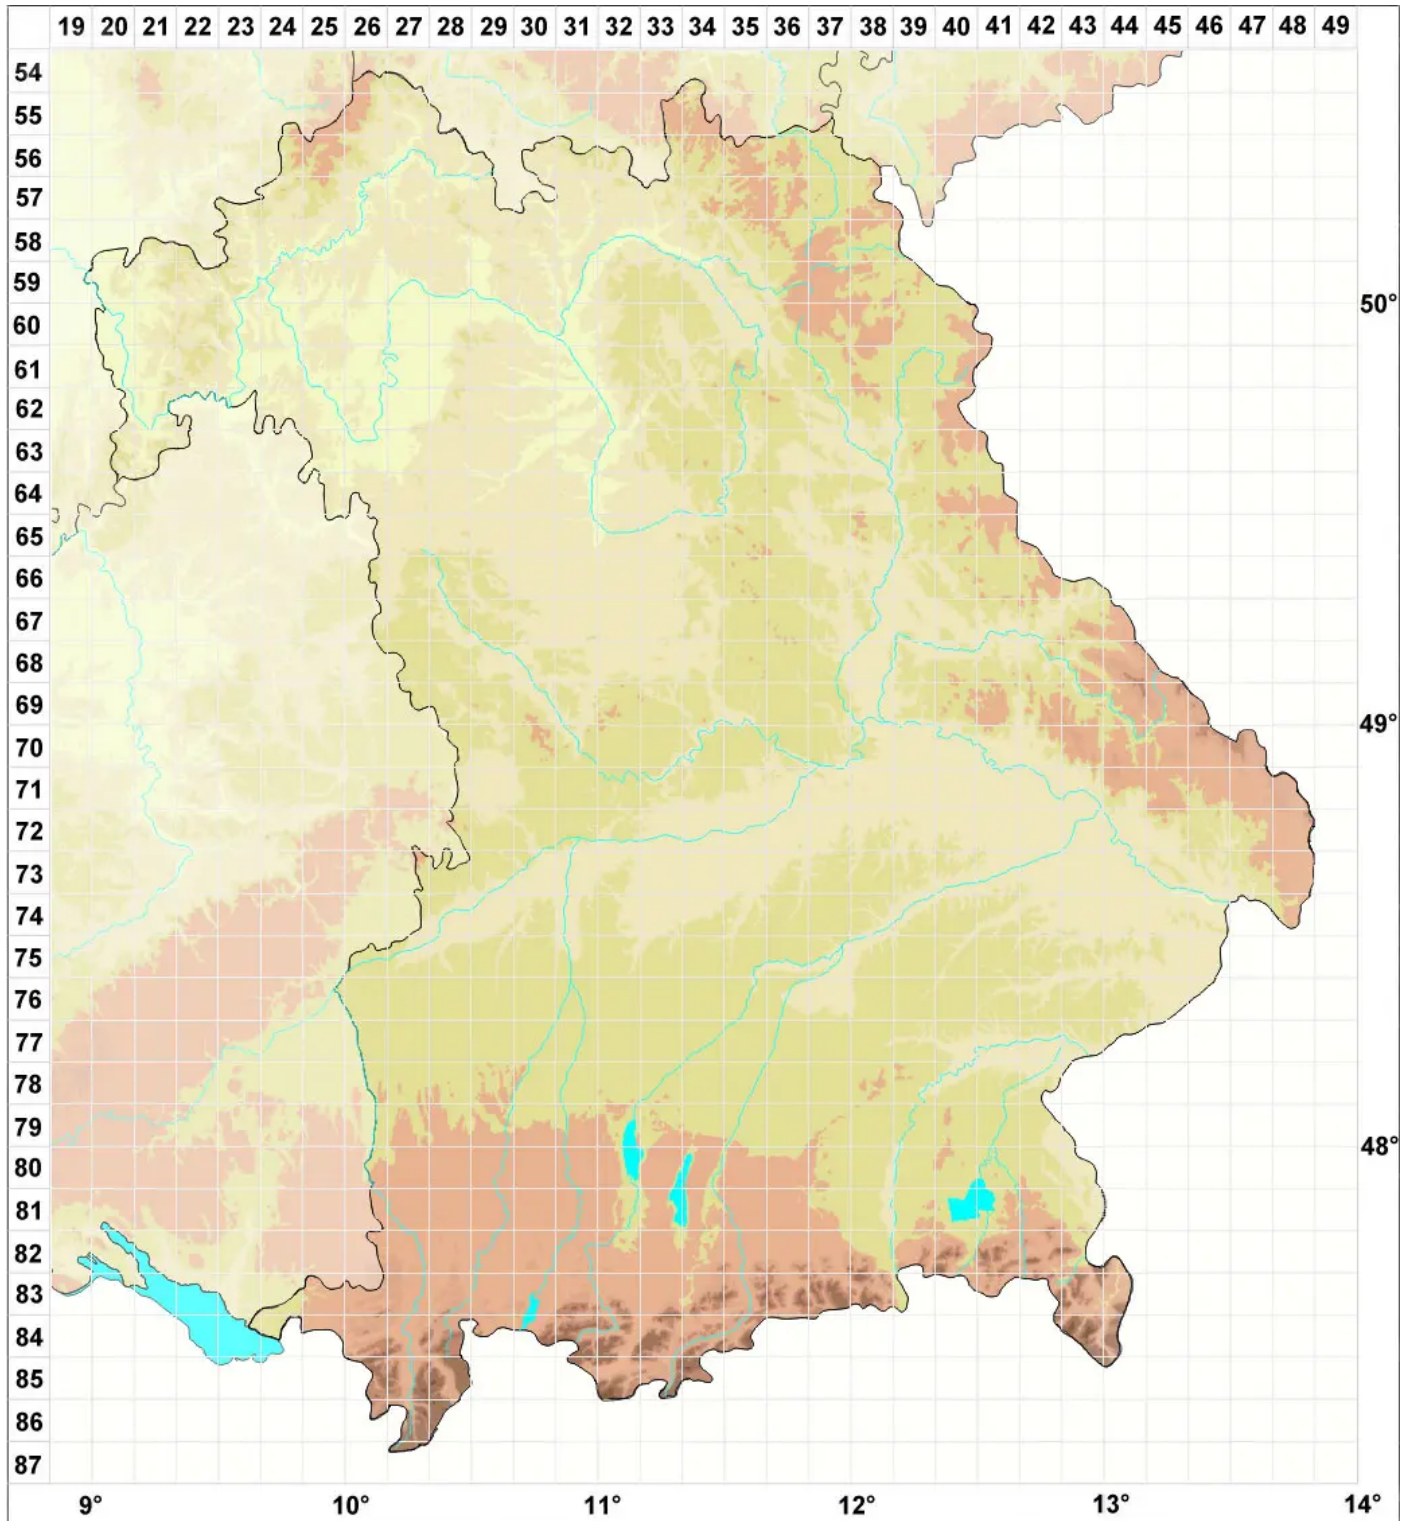

Tetramelas pulverulentus (Anzi) A. Nordin & Tibell

Legende:

- Symbole:**
- Ausgefülltes Symbol:
Zeitraum von 1980 bis heute (Aktuelle Angabe)
 - Leeres Symbol:
Zeitraum vor 1980 (Altangabe)
 - Quadrat: Herbarbeleg