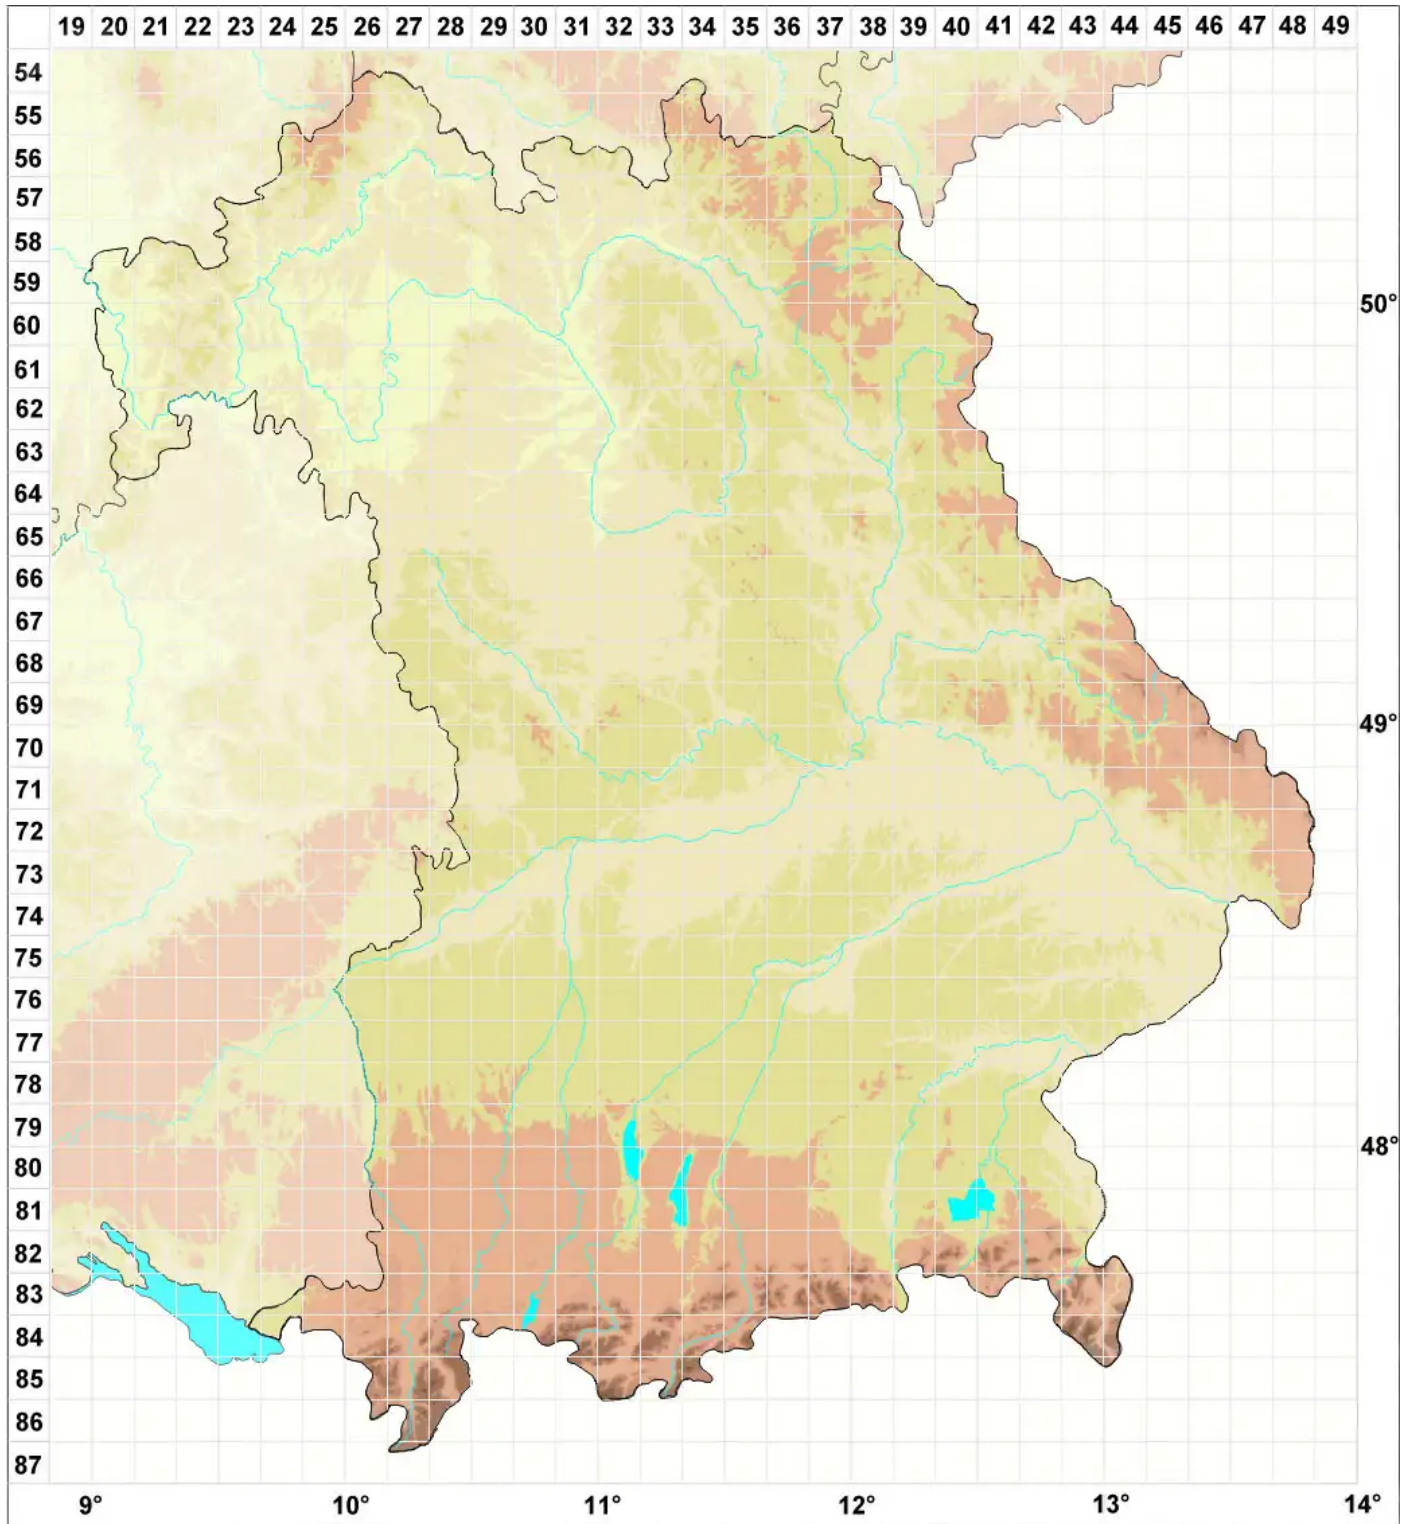

# Tetramelas pulverulentus (Anzi) A. Nordin & Tibell

Legende:

- Symbole:**
- Ausgefülltes Symbol:  
Zeitraum von 1980 bis heute (Aktuelle Angabe)
  - Leeres Symbol:  
Zeitraum vor 1980 (Altangabe)
  - Quadrat: Herbarbeleg