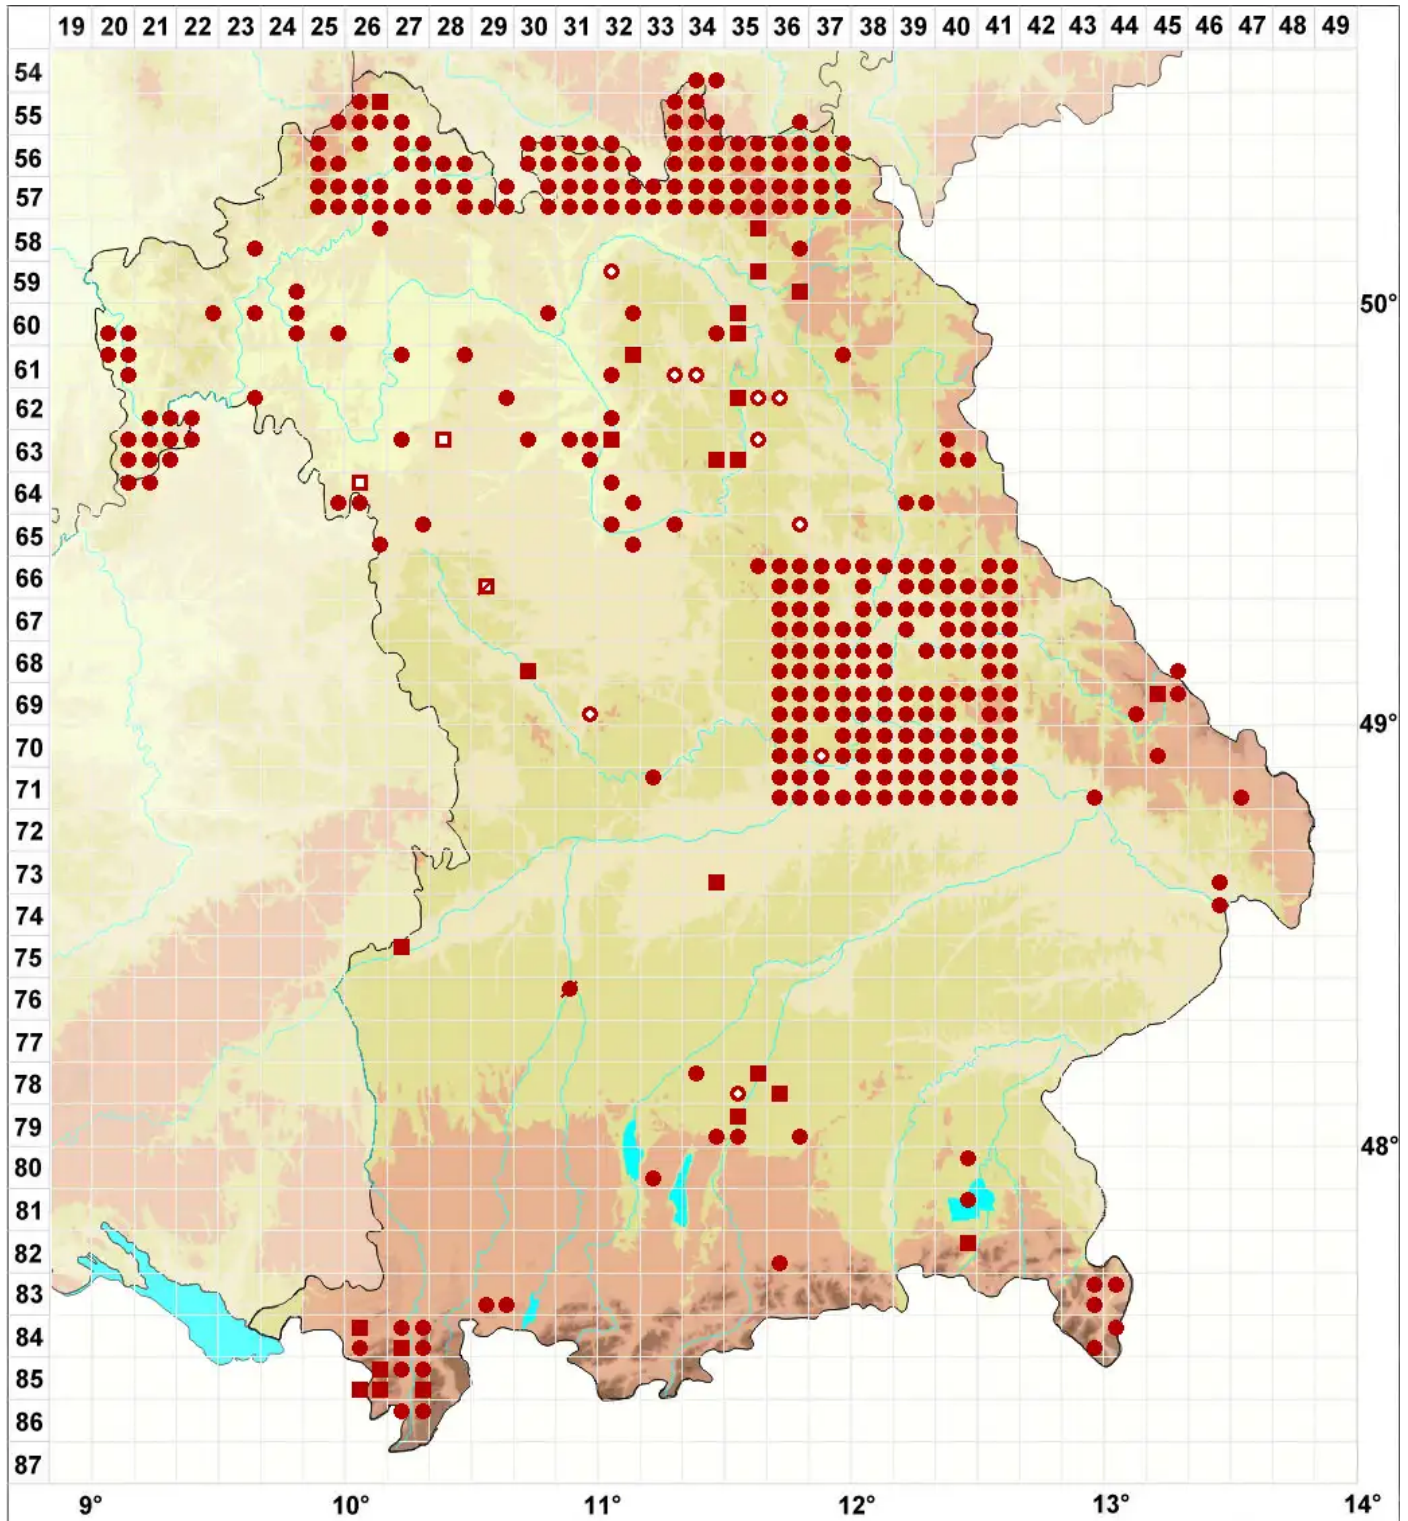

# Amandinea punctata (Hoffm.) Coppins & Scheid.

## Gewöhnliche Schwarzpunktflechte

Legende:

**Symbole:**

Ausgefülltes Symbol:  
Zeitraum von 1980 bis heute (Aktuelle Angabe)

Leeres Symbol:  
Zeitraum vor 1980 (Altangabe)

Quadrat: Herbarbeleg