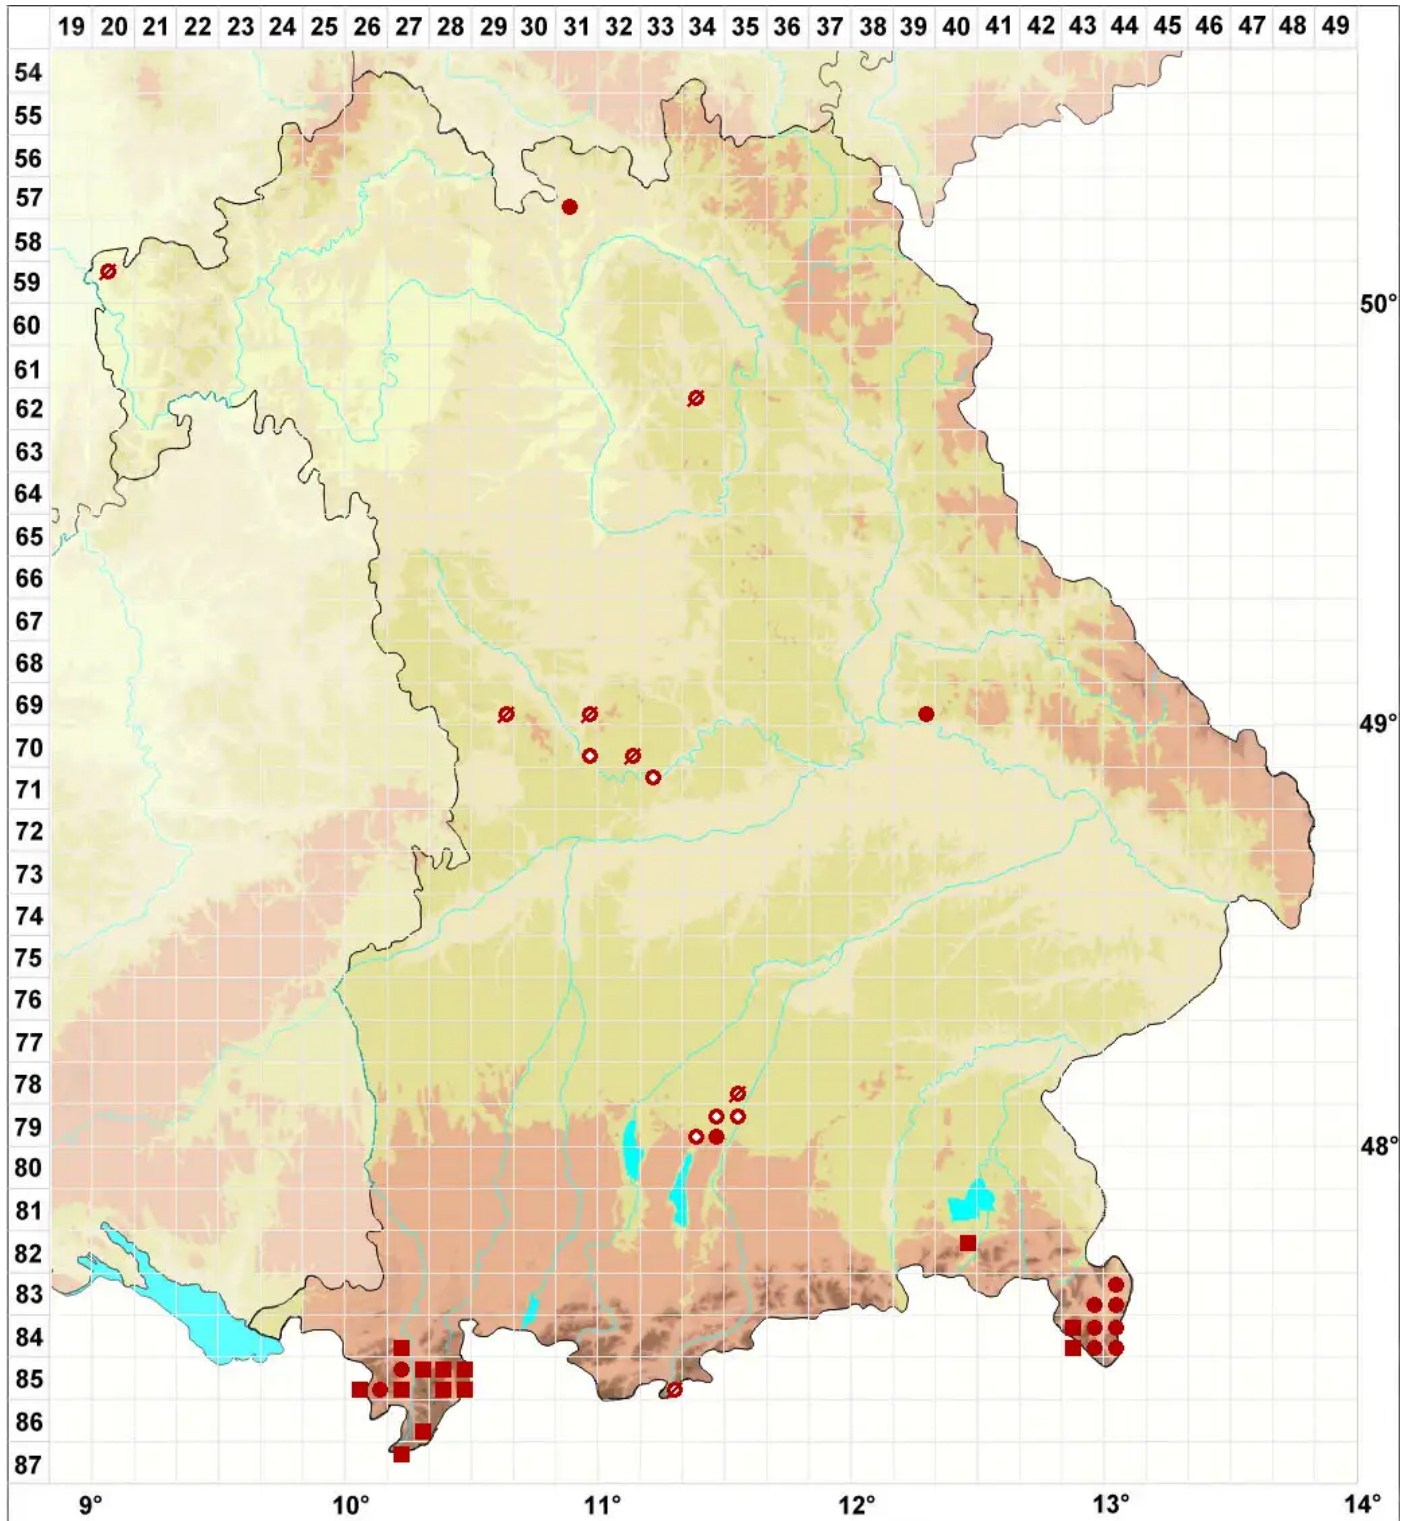

# Buellia schaereri De Not.

## Schaerers Schwarzpunktflechte

Legende:

**Symbole:**  
Ausgefülltes Symbol:  
Zeitraum von 1980 bis heute (Aktuelle Angabe)  
Leeres Symbol:  
Zeitraum vor 1980 (Altangabe)  
Quadrat: Herbarbeleg