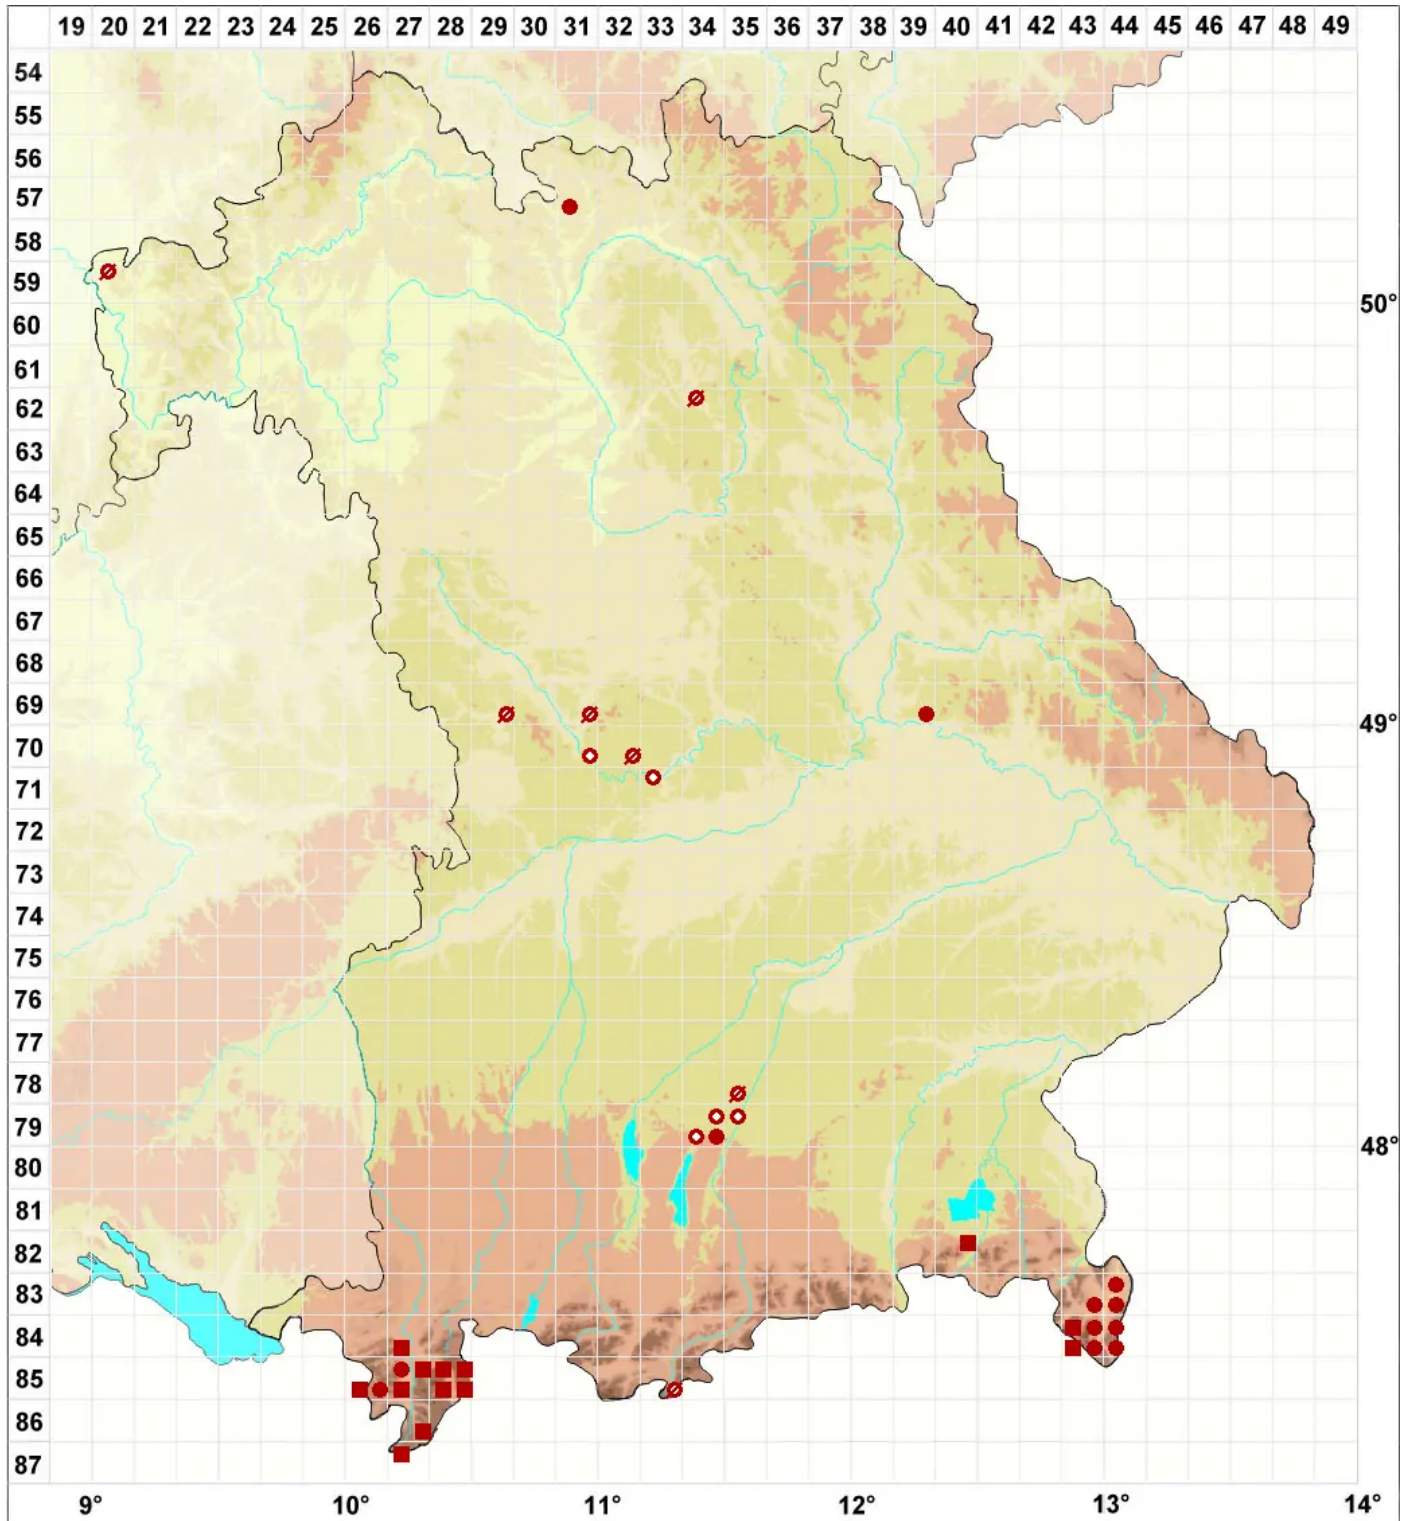

Buellia schaereri De Not.

Schaerers Schwarzpunktflechte

Legende:

Symbole:
Ausgefülltes Symbol:
Zeitraum von 1980 bis heute (Aktuelle Angabe)
Leeres Symbol:
Zeitraum vor 1980 (Altangabe)
Quadrat: Herbarbeleg