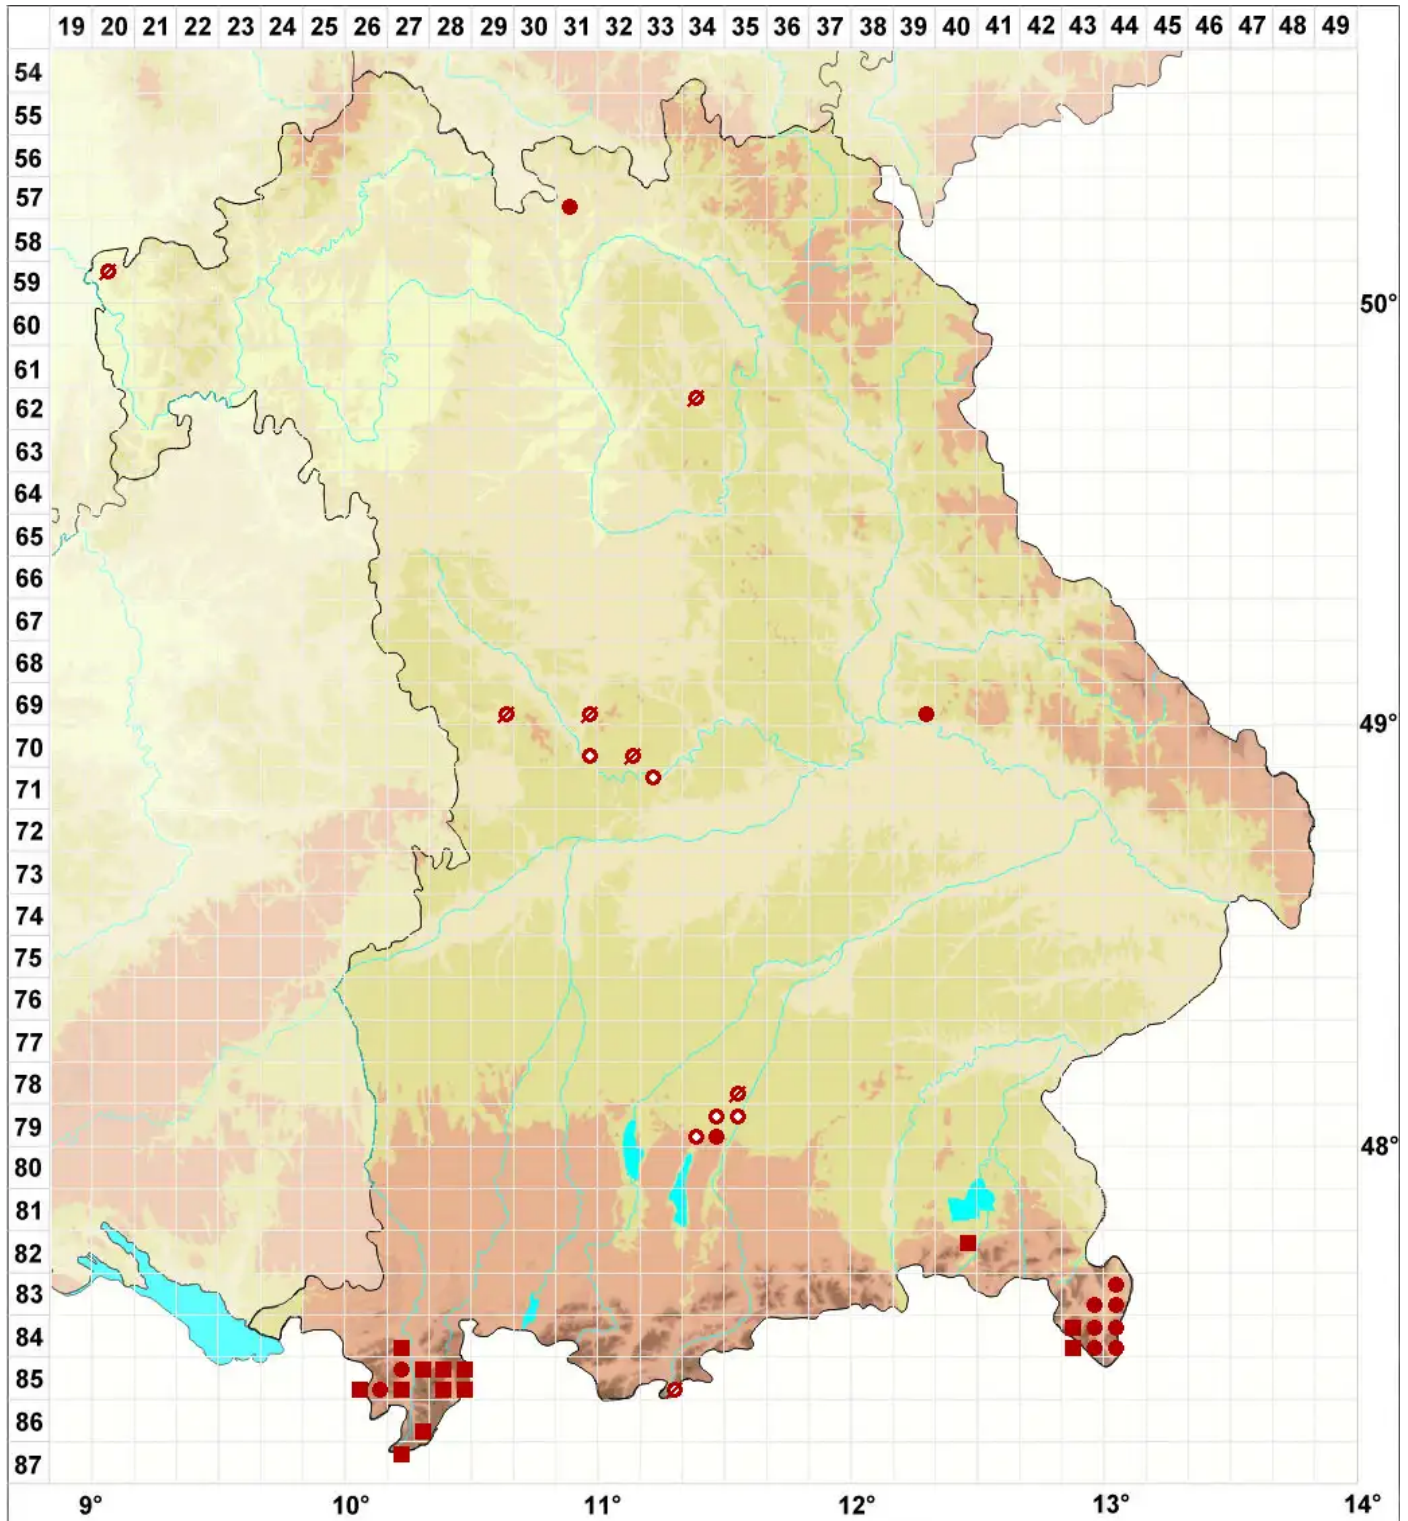

Buellia schaereri De Not.

Schaerers Schwarzpunktflechte

Legende:

Symbole:

Ausgefülltes Symbol:
Zeitraum von 1980 bis heute (Aktuelle Angabe)

Leeres Symbol:
Zeitraum vor 1980 (Altangabe)

Quadrat: Herbarbeleg