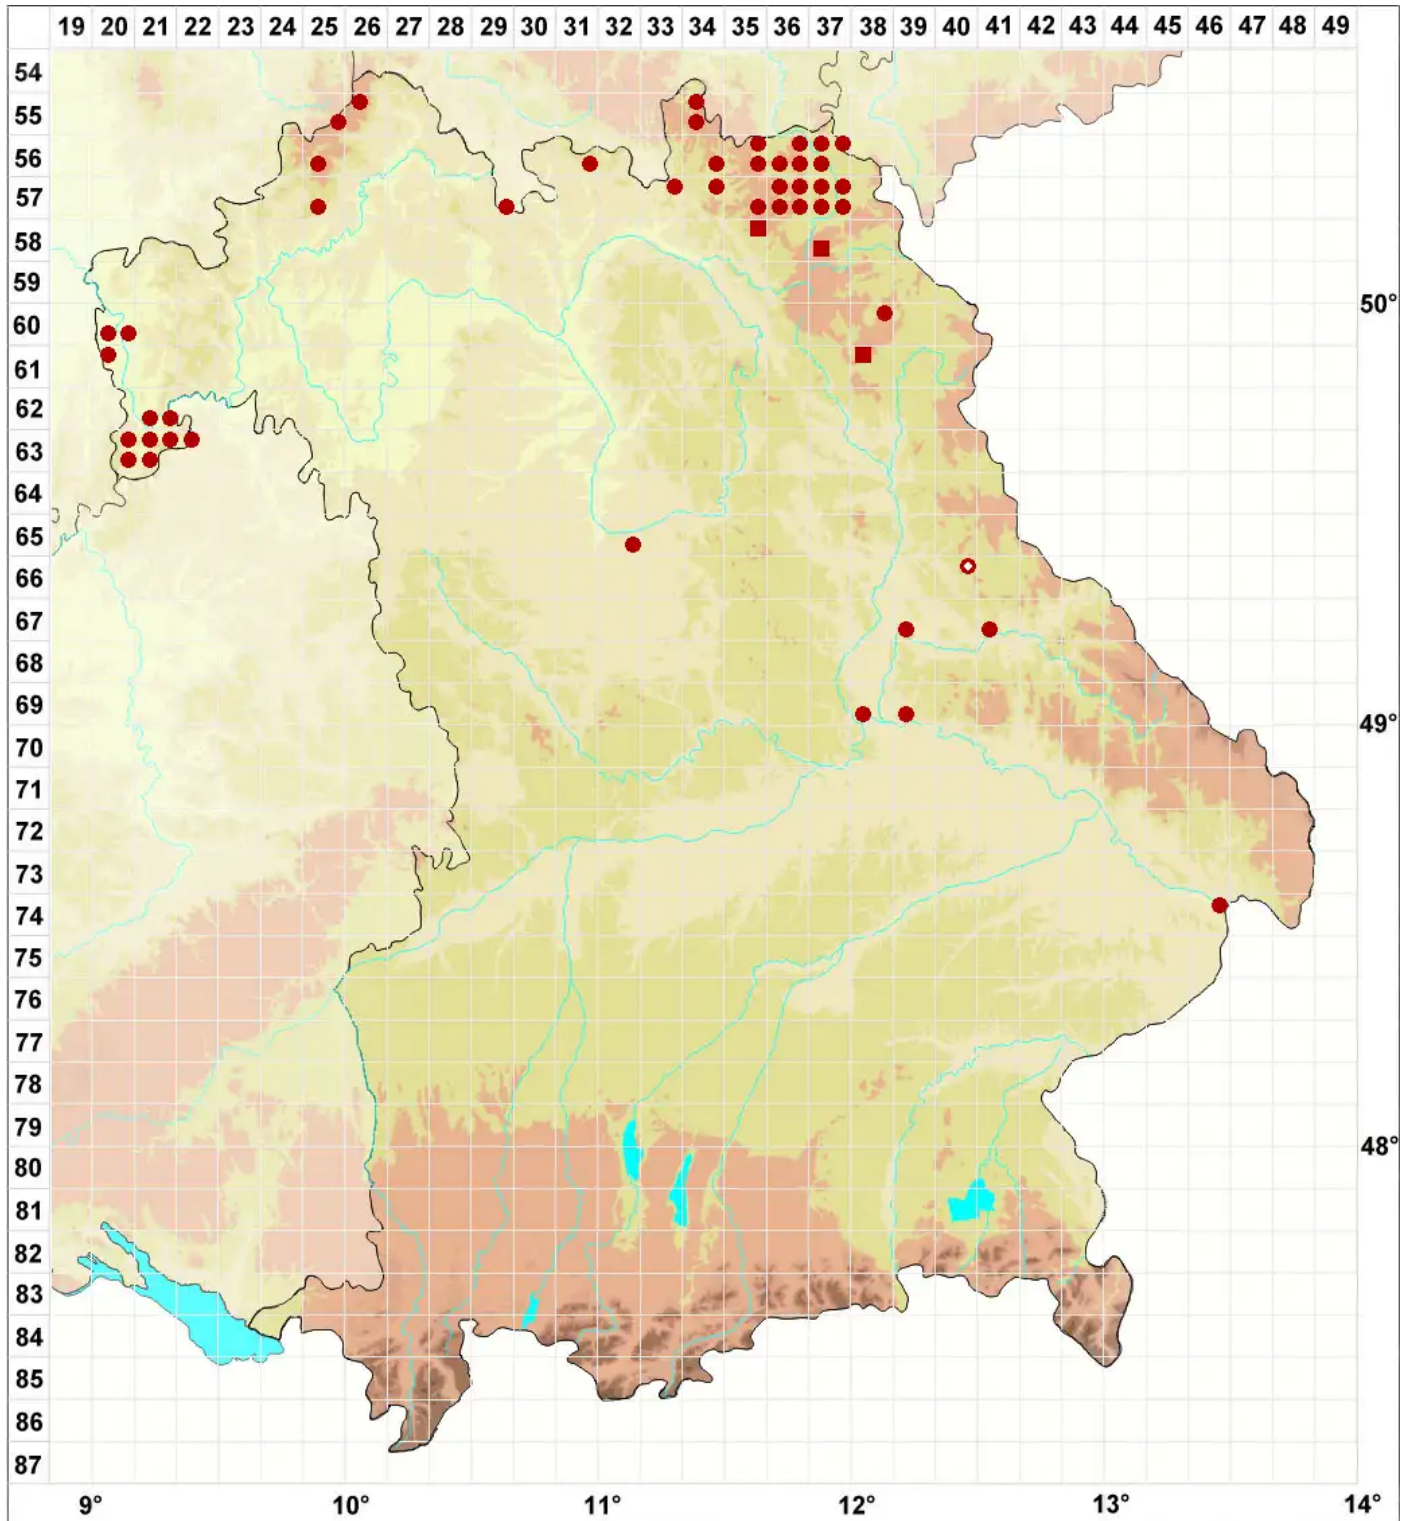

Buellia aethalea (Ach.) Th. Fr.

Pionier-Schwarzpunktflechte

Legende:

- Symbole:**
- Ausgefülltes Symbol:
Zeitraum von 1980 bis heute (Aktuelle Angabe)
 - Leeres Symbol:
Zeitraum vor 1980 (Altangabe)
 - Quadrat: Herbarbeleg