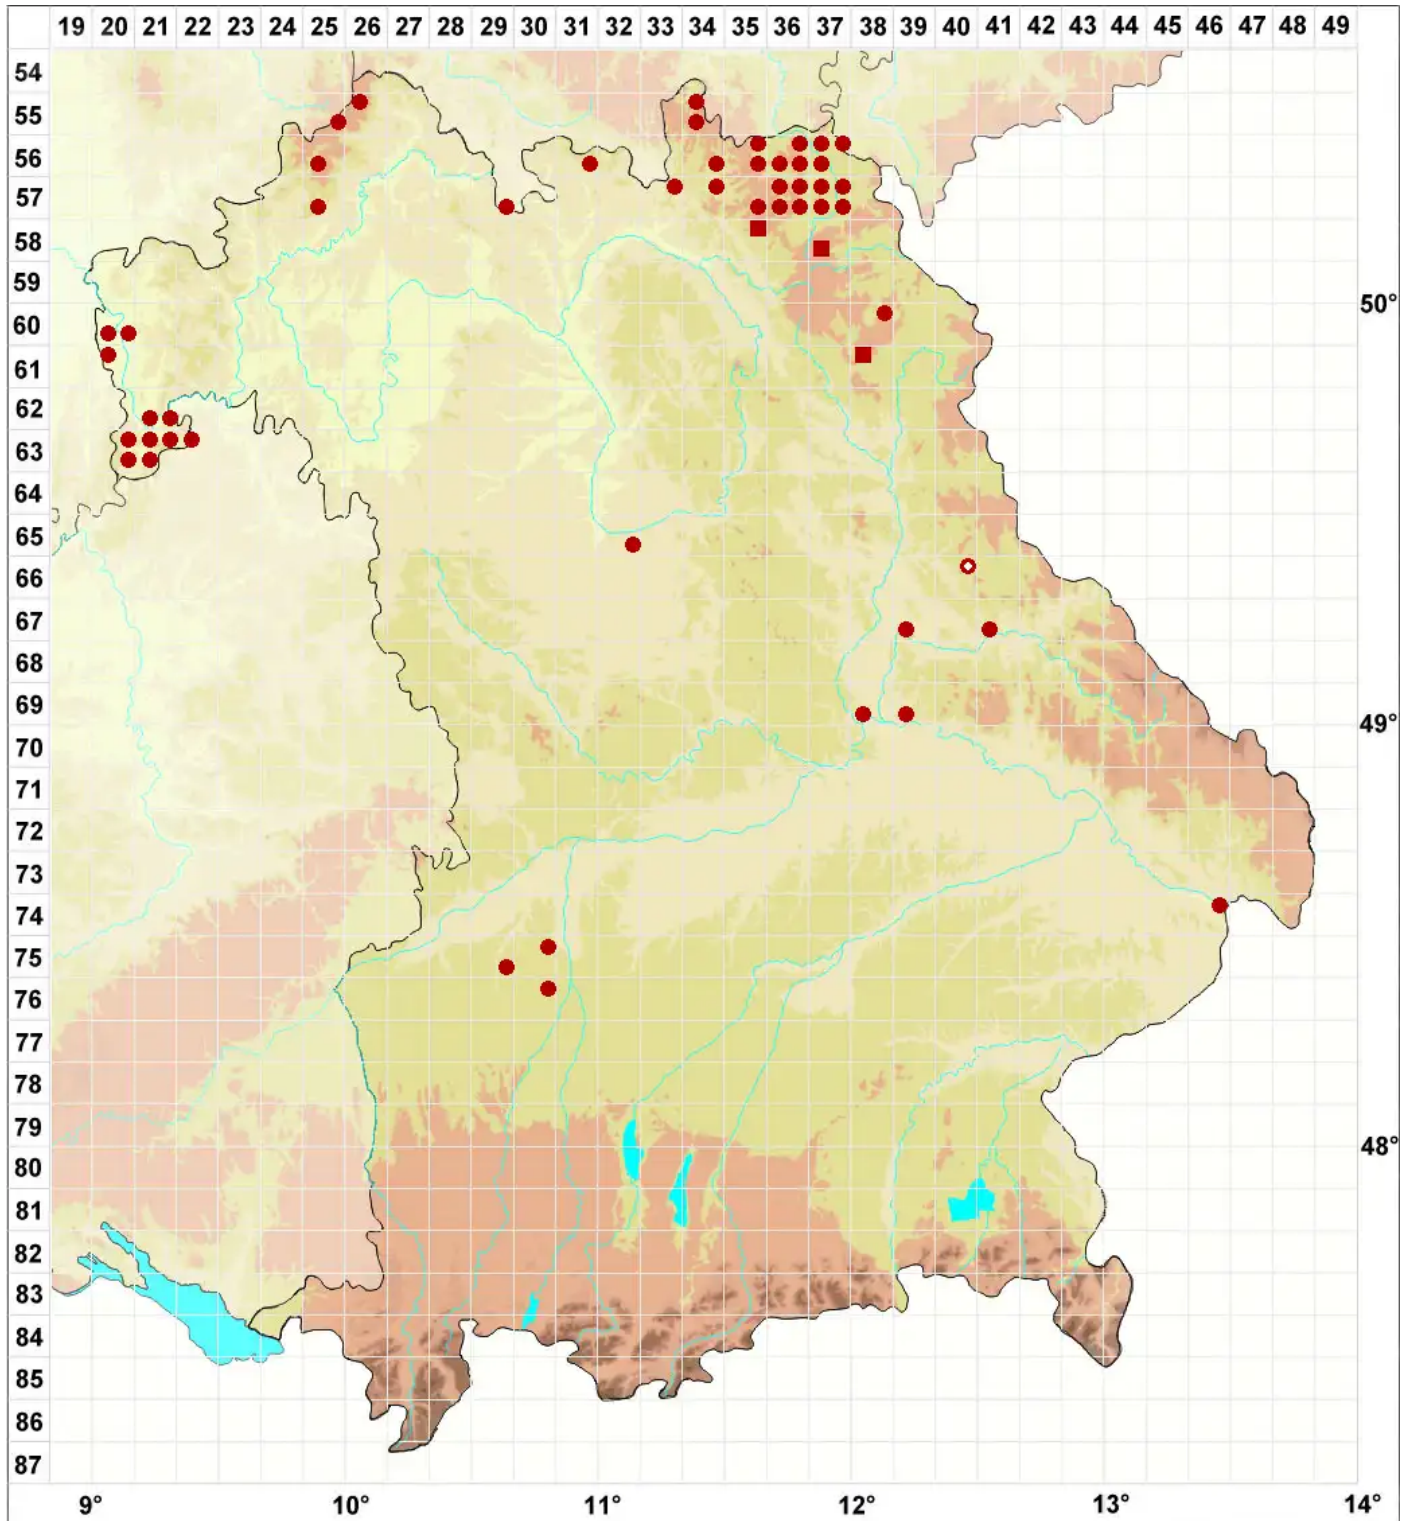

Buellia aethalea (Ach.) Th. Fr.

Pionier-Schwarzpunktflechte

Legende:

- Symbole:**
- Ausgefülltes Symbol:
Zeitraum von 1980 bis heute (Aktuelle Angabe)
 - Leeres Symbol:
Zeitraum vor 1980 (Altangabe)
 - Quadrat: Herbarbeleg