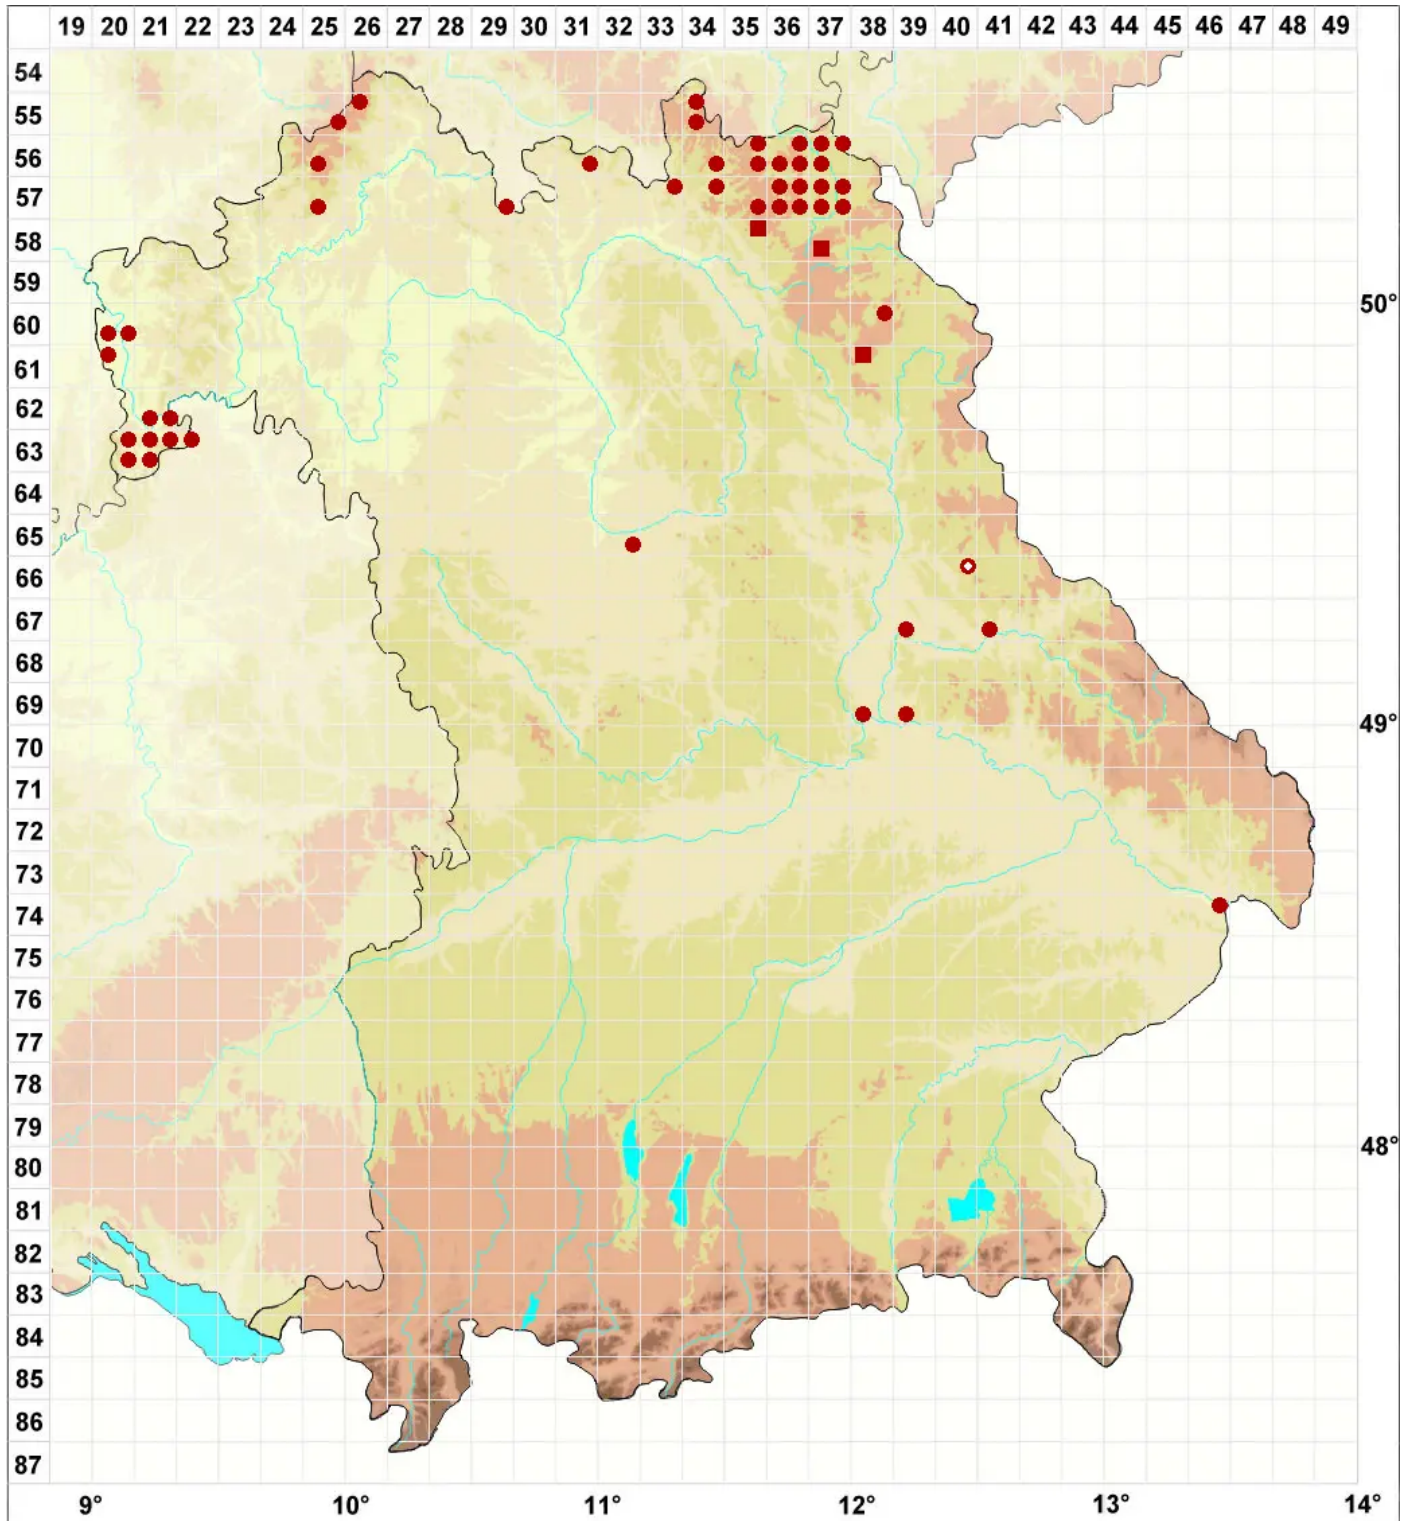

Buellia aethalea (Ach.) Th. Fr.

Pionier-Schwarzpunktflechte

Legende:

- Symbole:**
- Ausgefülltes Symbol:
Zeitraum von 1980 bis heute (Aktuelle Angabe)
 - Leeres Symbol:
Zeitraum vor 1980 (Altangabe)
 - Quadrat: Herbarbeleg