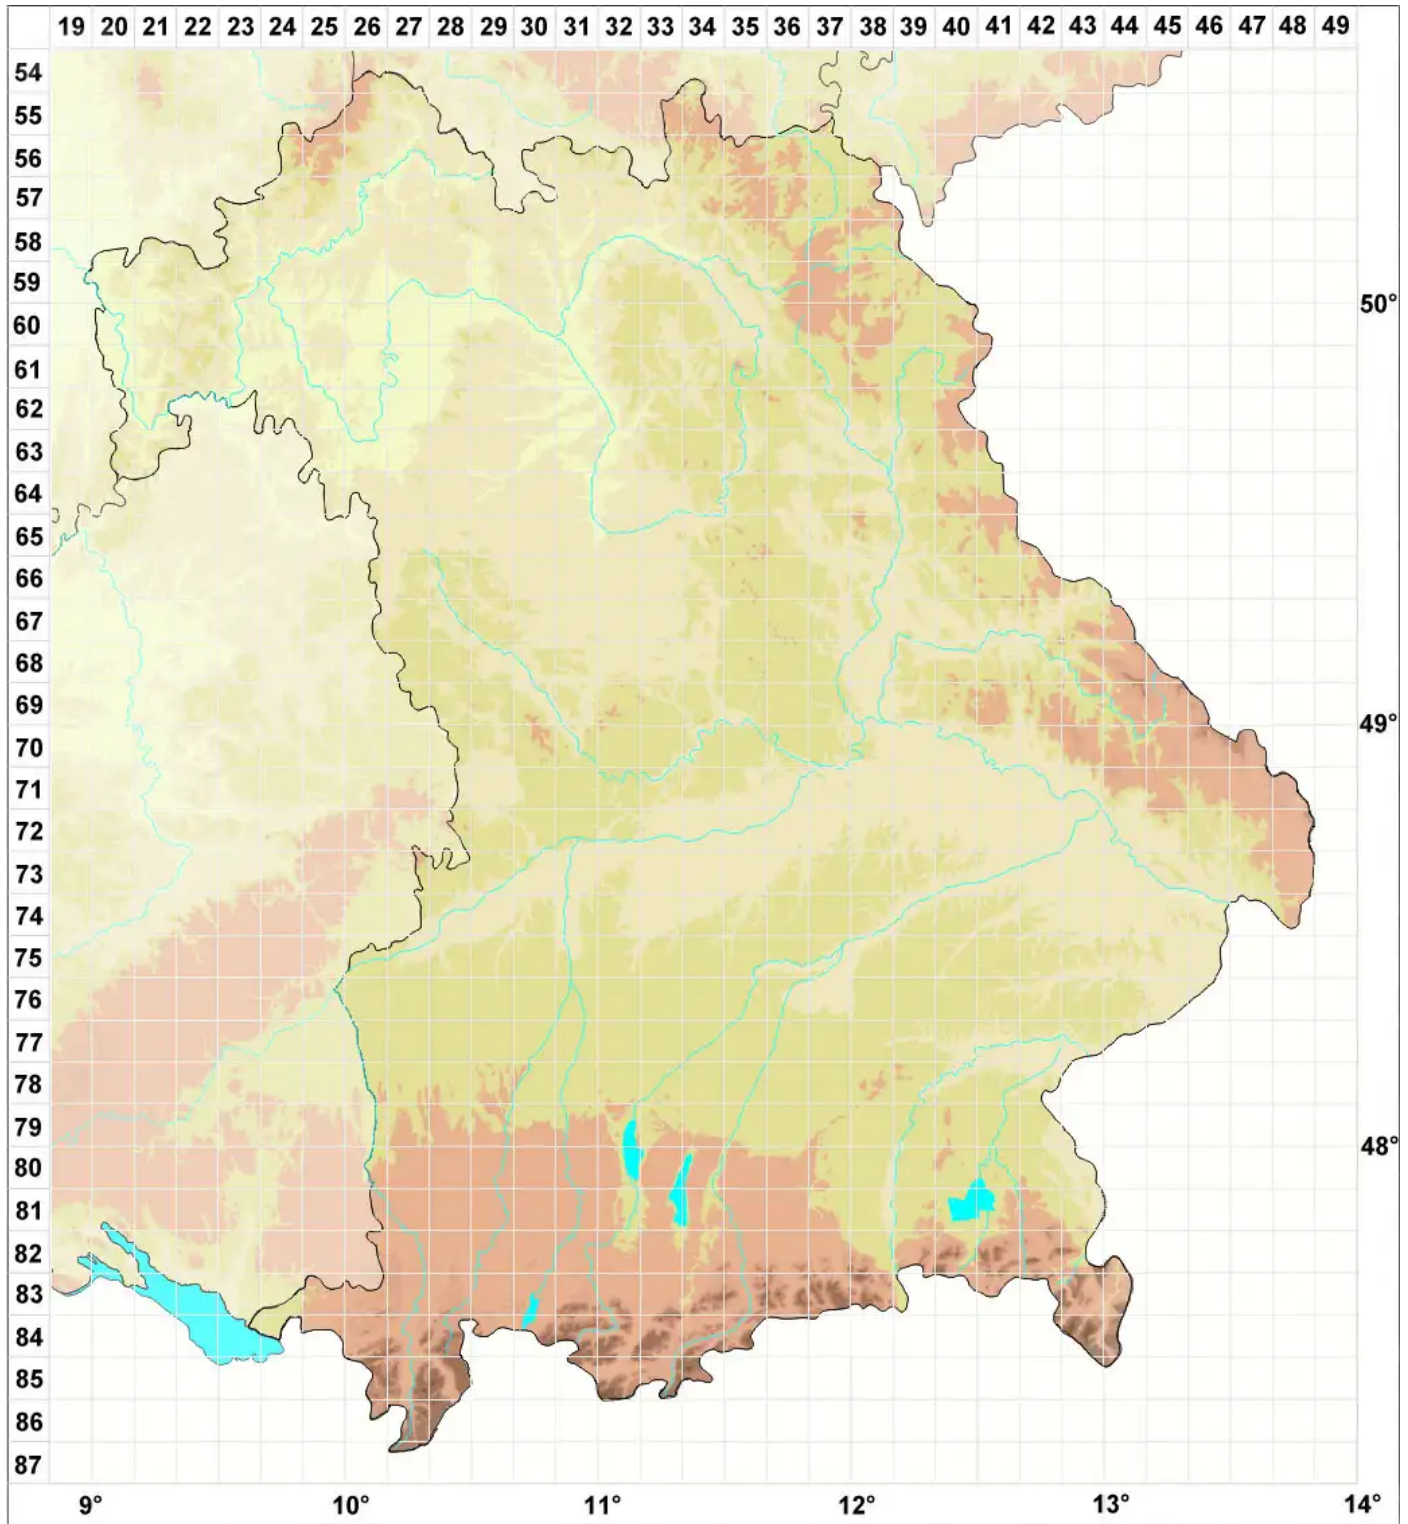

Buellia thiopoliza (Nyl.) Boistel

Legende:

- Symbole:**
Ausgefülltes Symbol:
Zeitraum von 1980 bis heute (Aktuelle Angabe)
Leeres Symbol:
Zeitraum vor 1980 (Altangabe)
Quadrat: Herbarbeleg