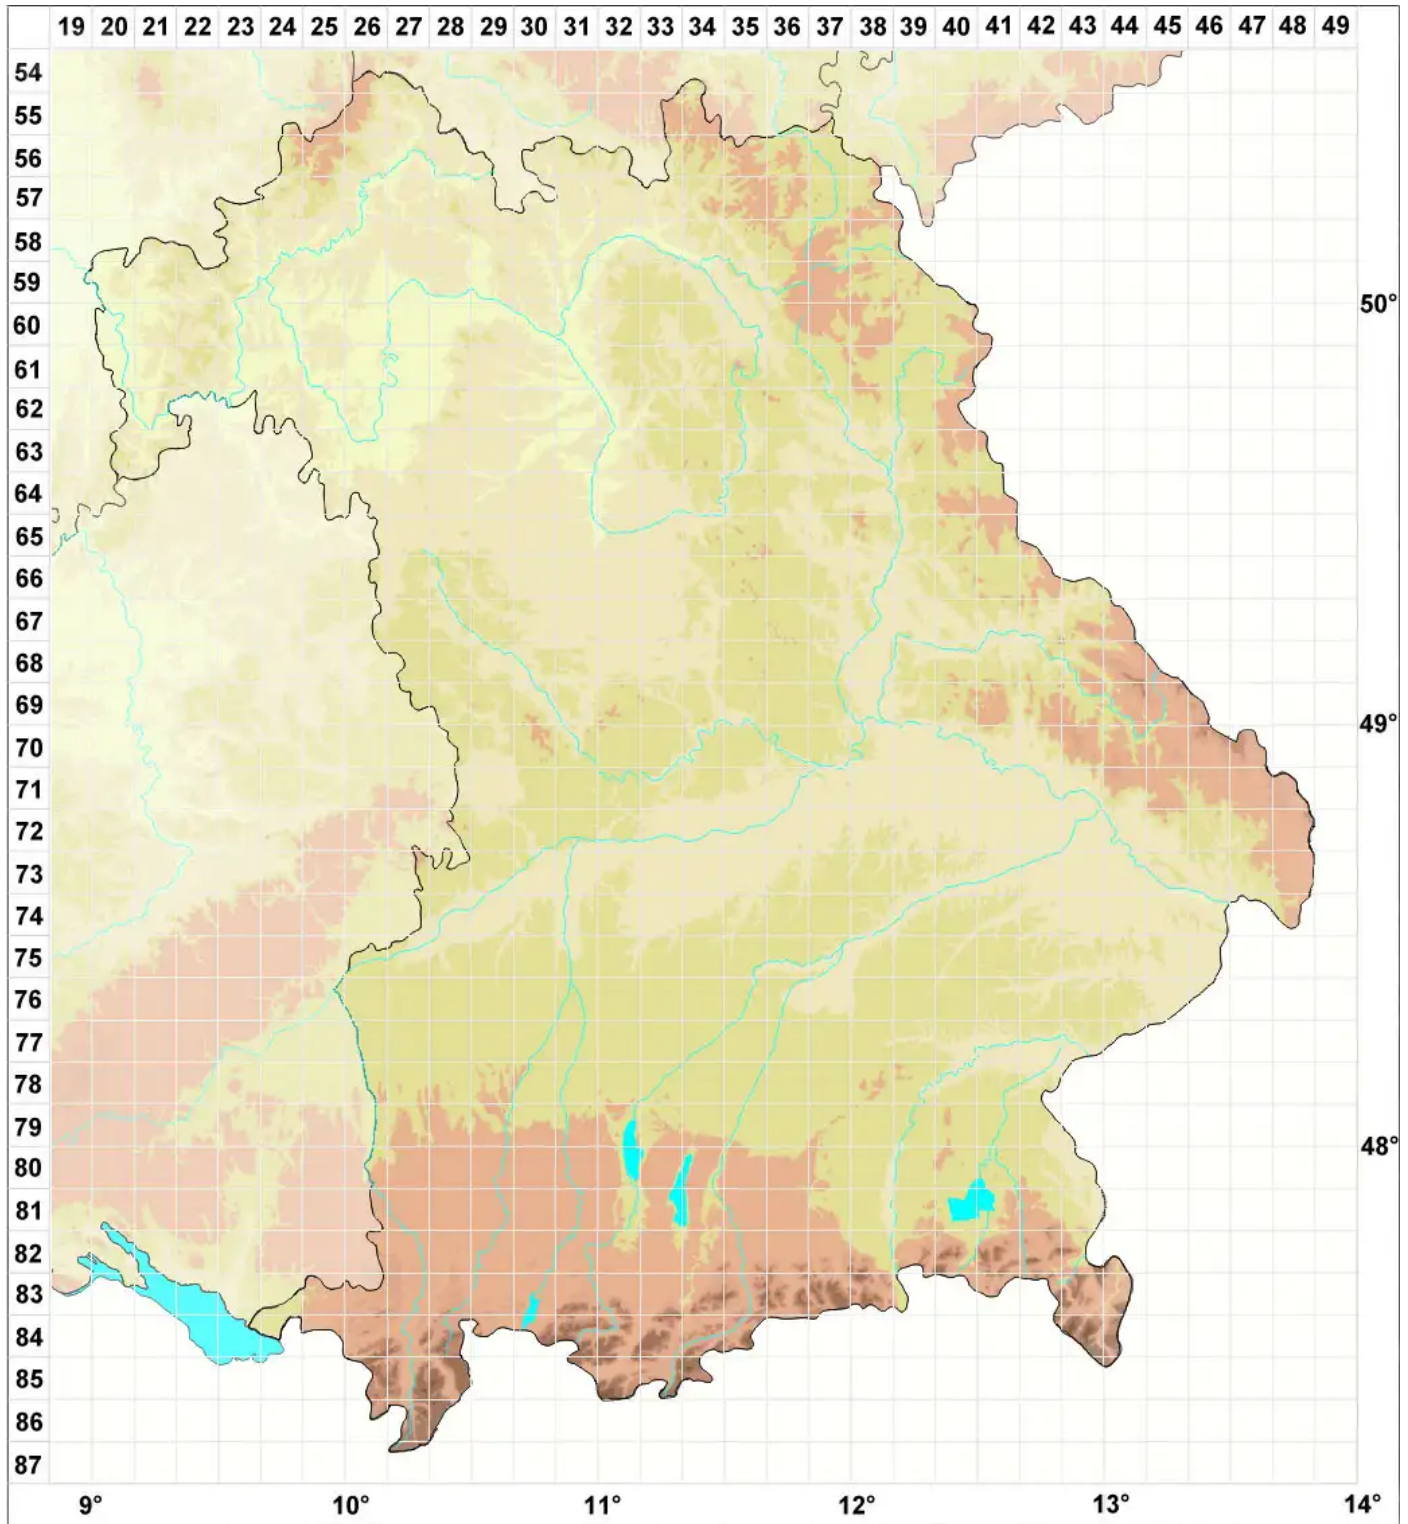

Buellia triphragmia (Nyl.) Arnold

Legende:

- Symbole:**
Ausgefülltes Symbol:
Zeitraum von 1980 bis heute (Aktuelle Angabe)
Leeres Symbol:
Zeitraum vor 1980 (Altangabe)
Quadrat: Herbarbeleg