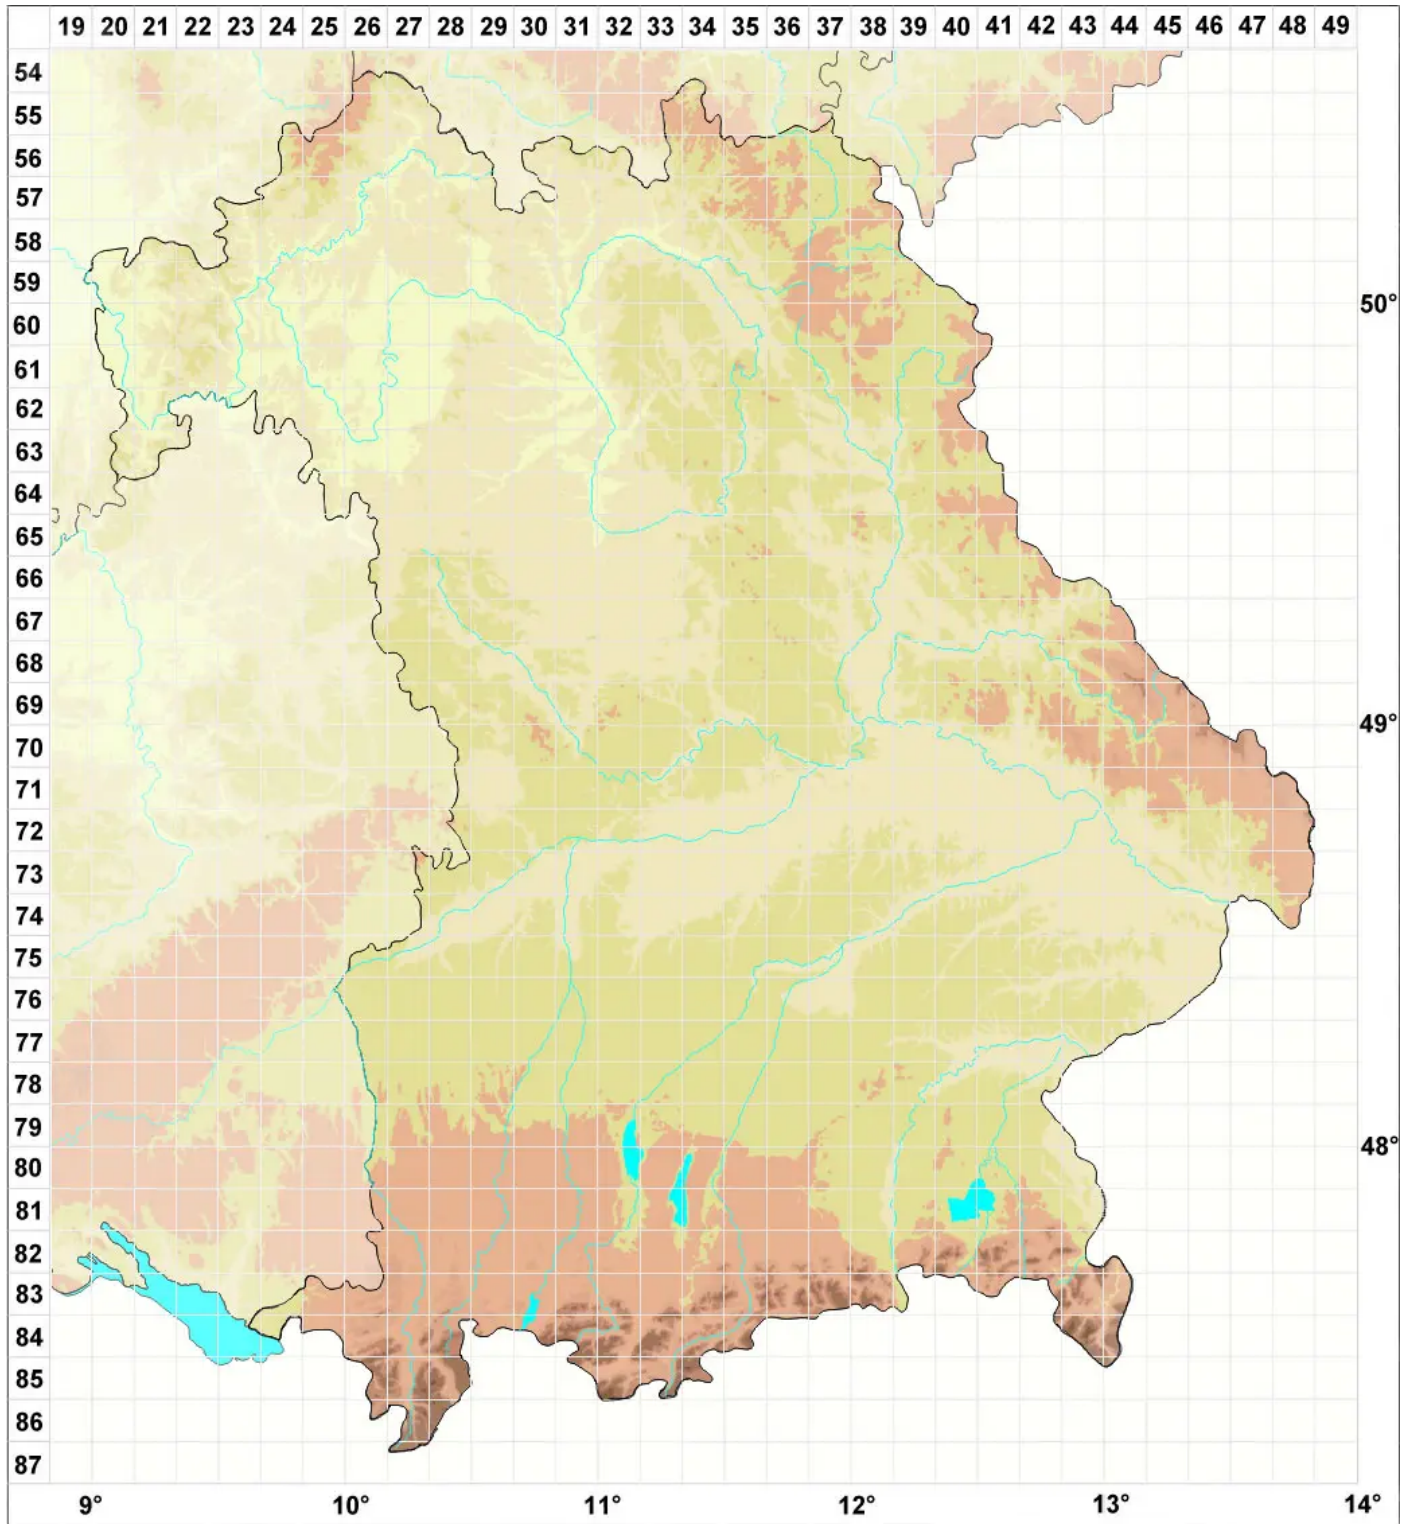

Buellia triphragmoides Anzi

Legende:

- Symbole:**
Ausgefülltes Symbol:
Zeitraum von 1980 bis heute (Aktuelle Angabe)
Leeres Symbol:
Zeitraum vor 1980 (Altangabe)
Quadrat: Herbarbeleg