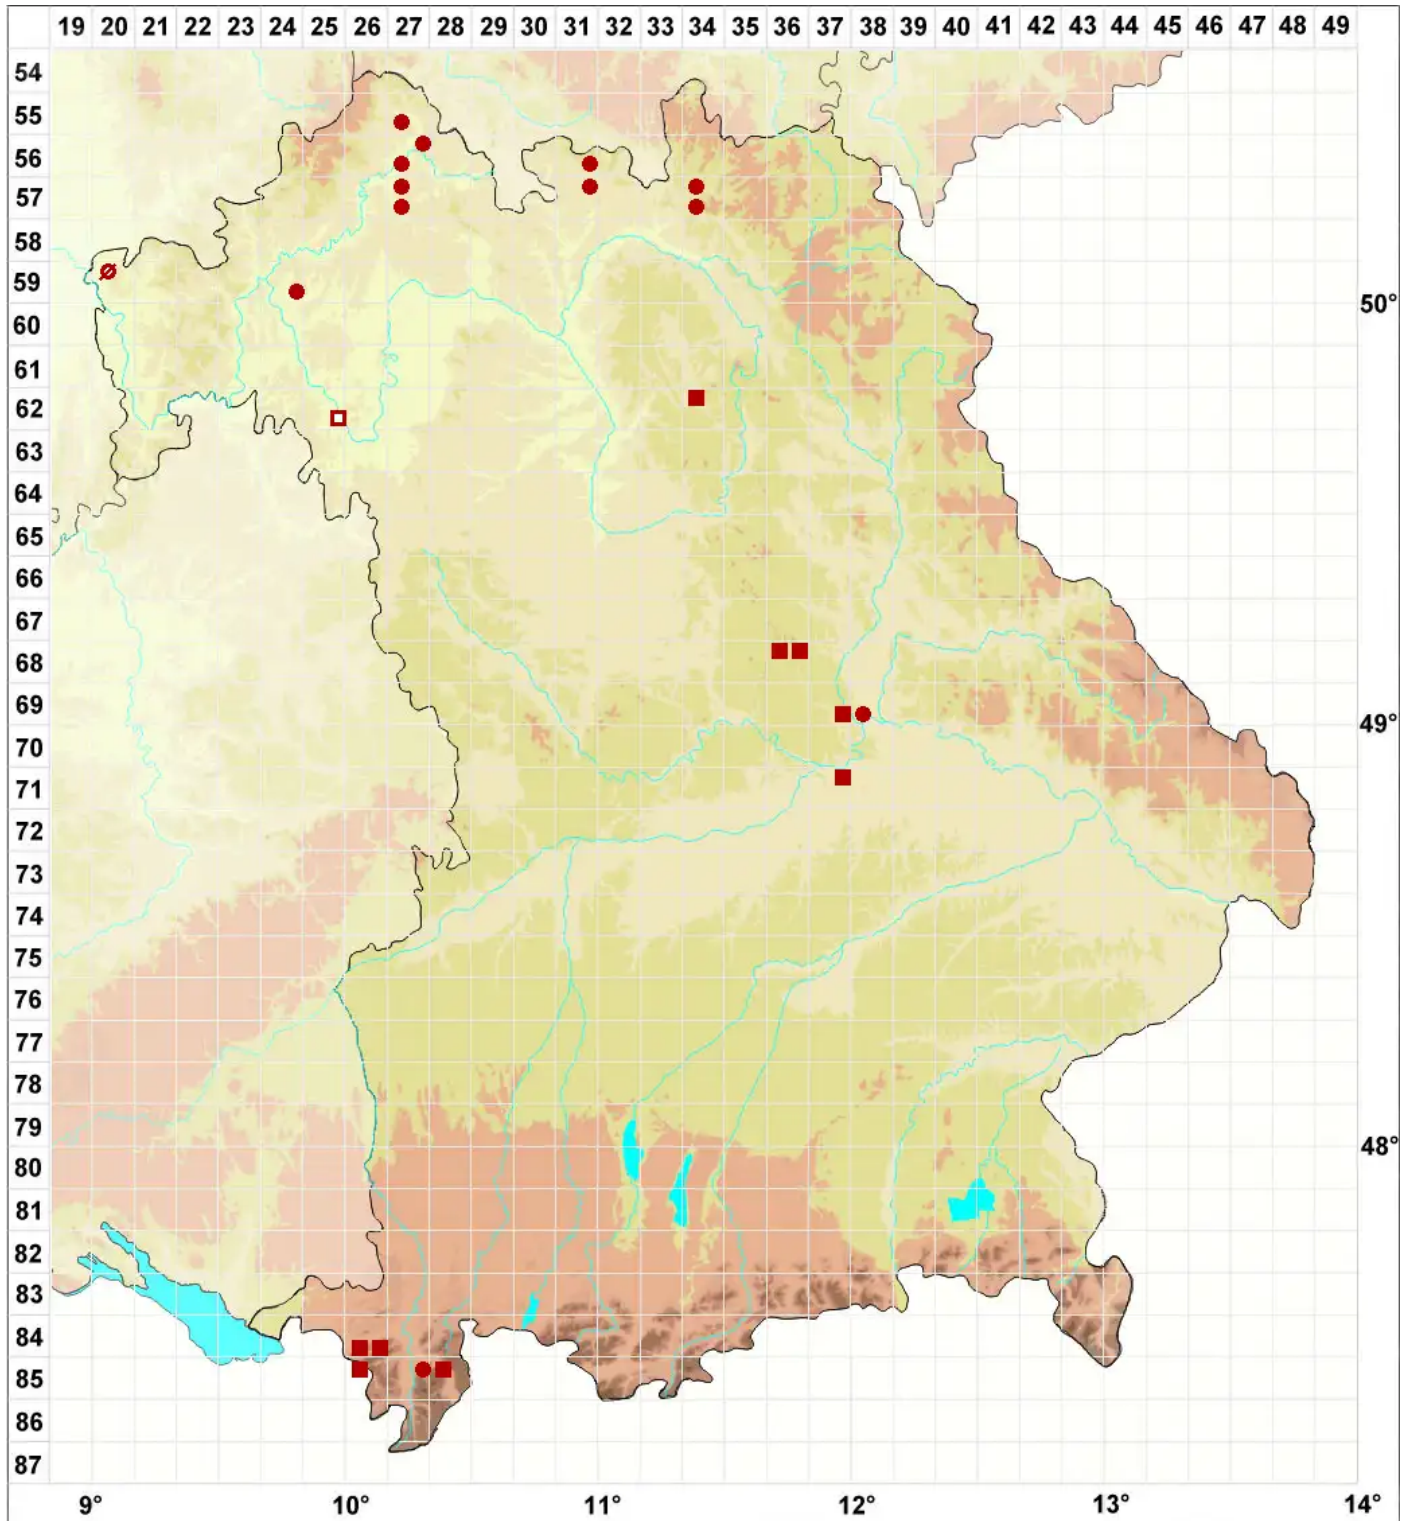

Diplotomma venustum Körb.

Edle Scheibenflechte

Legende:

Symbole:

Ausgefülltes Symbol:
Zeitraum von 1980 bis heute (Aktuelle Angabe)

Leeres Symbol:
Zeitraum vor 1980 (Altangabe)

Quadrat: Herbarbeleg