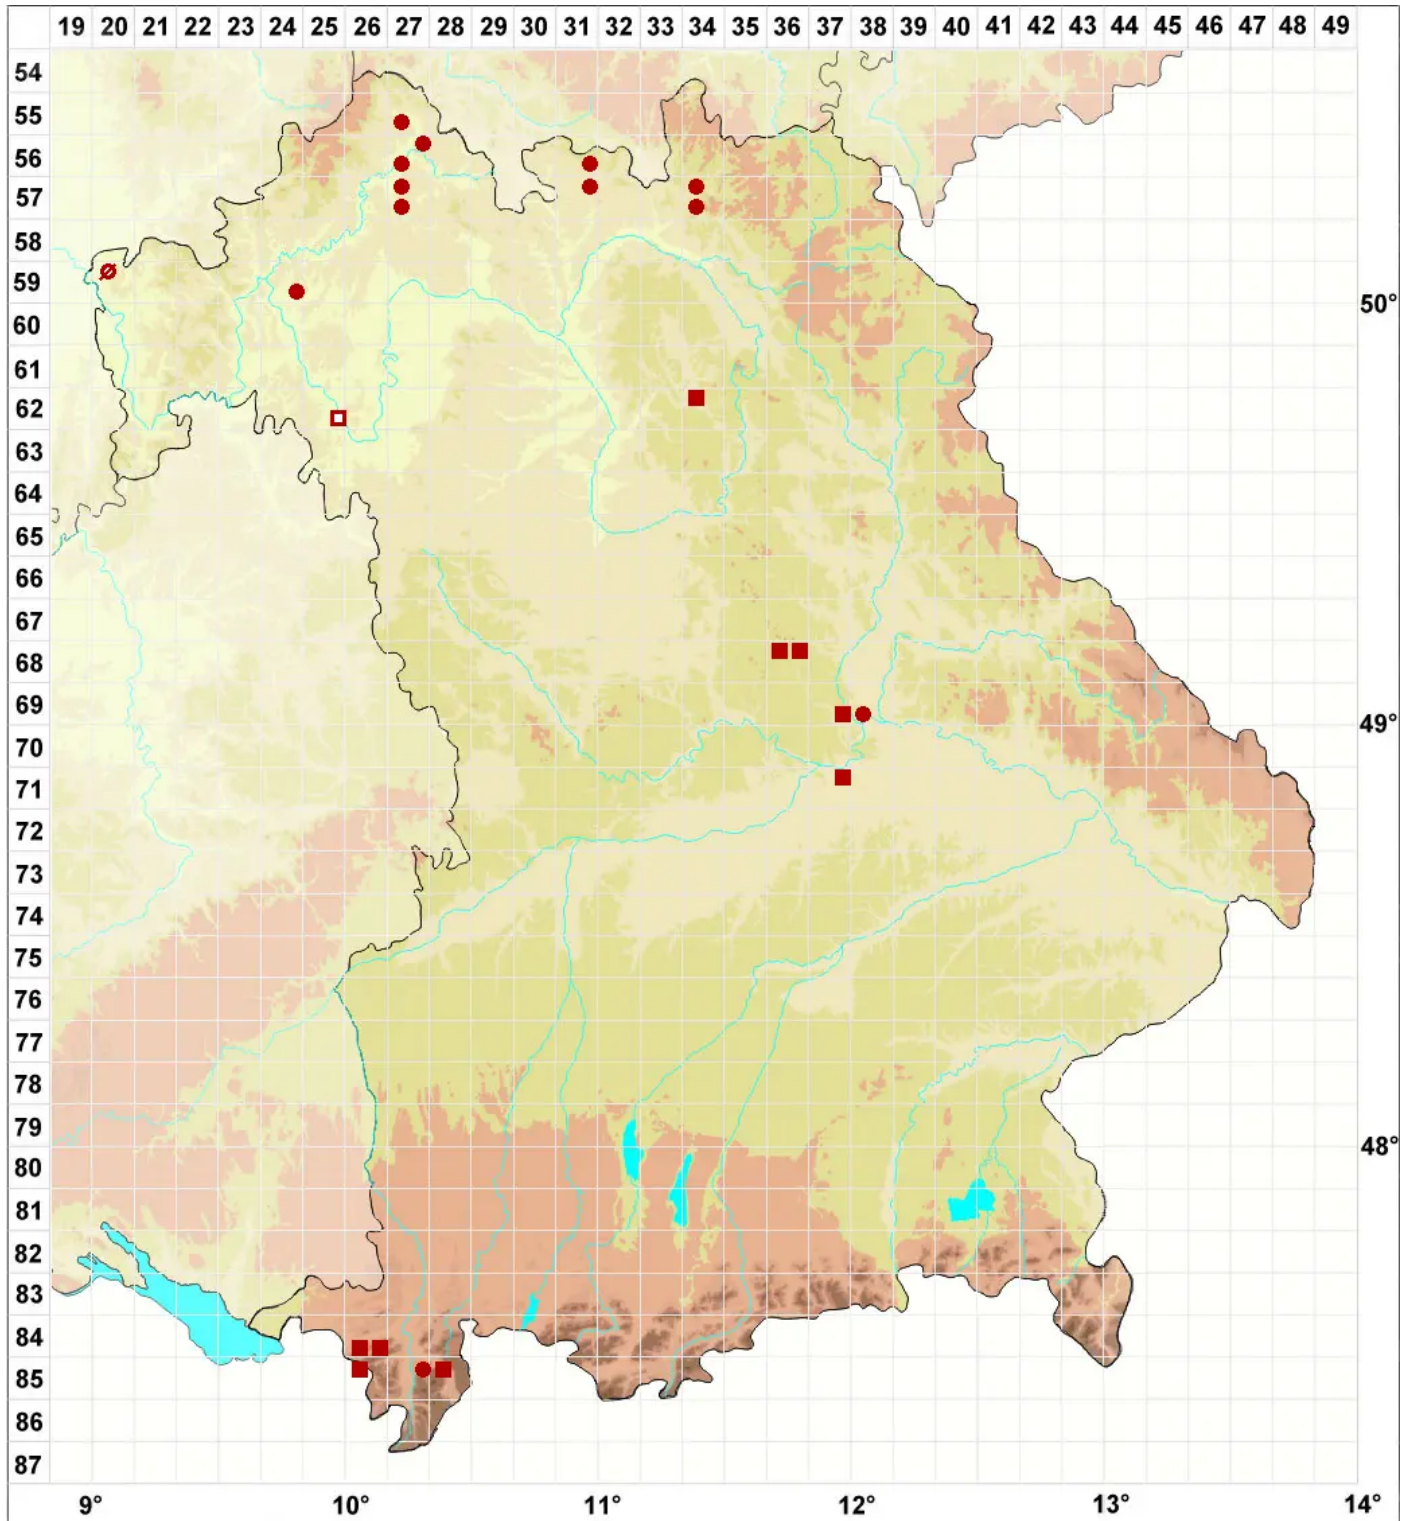

# Diplotomma venustum Körb.

## Edle Scheibenflechte

Legende:

- Symbole:**
- Ausgefülltes Symbol:  
Zeitraum von 1980 bis heute (Aktuelle Angabe)
  - Leeres Symbol:  
Zeitraum vor 1980 (Altangabe)
  - Quadrat: Herbarbeleg