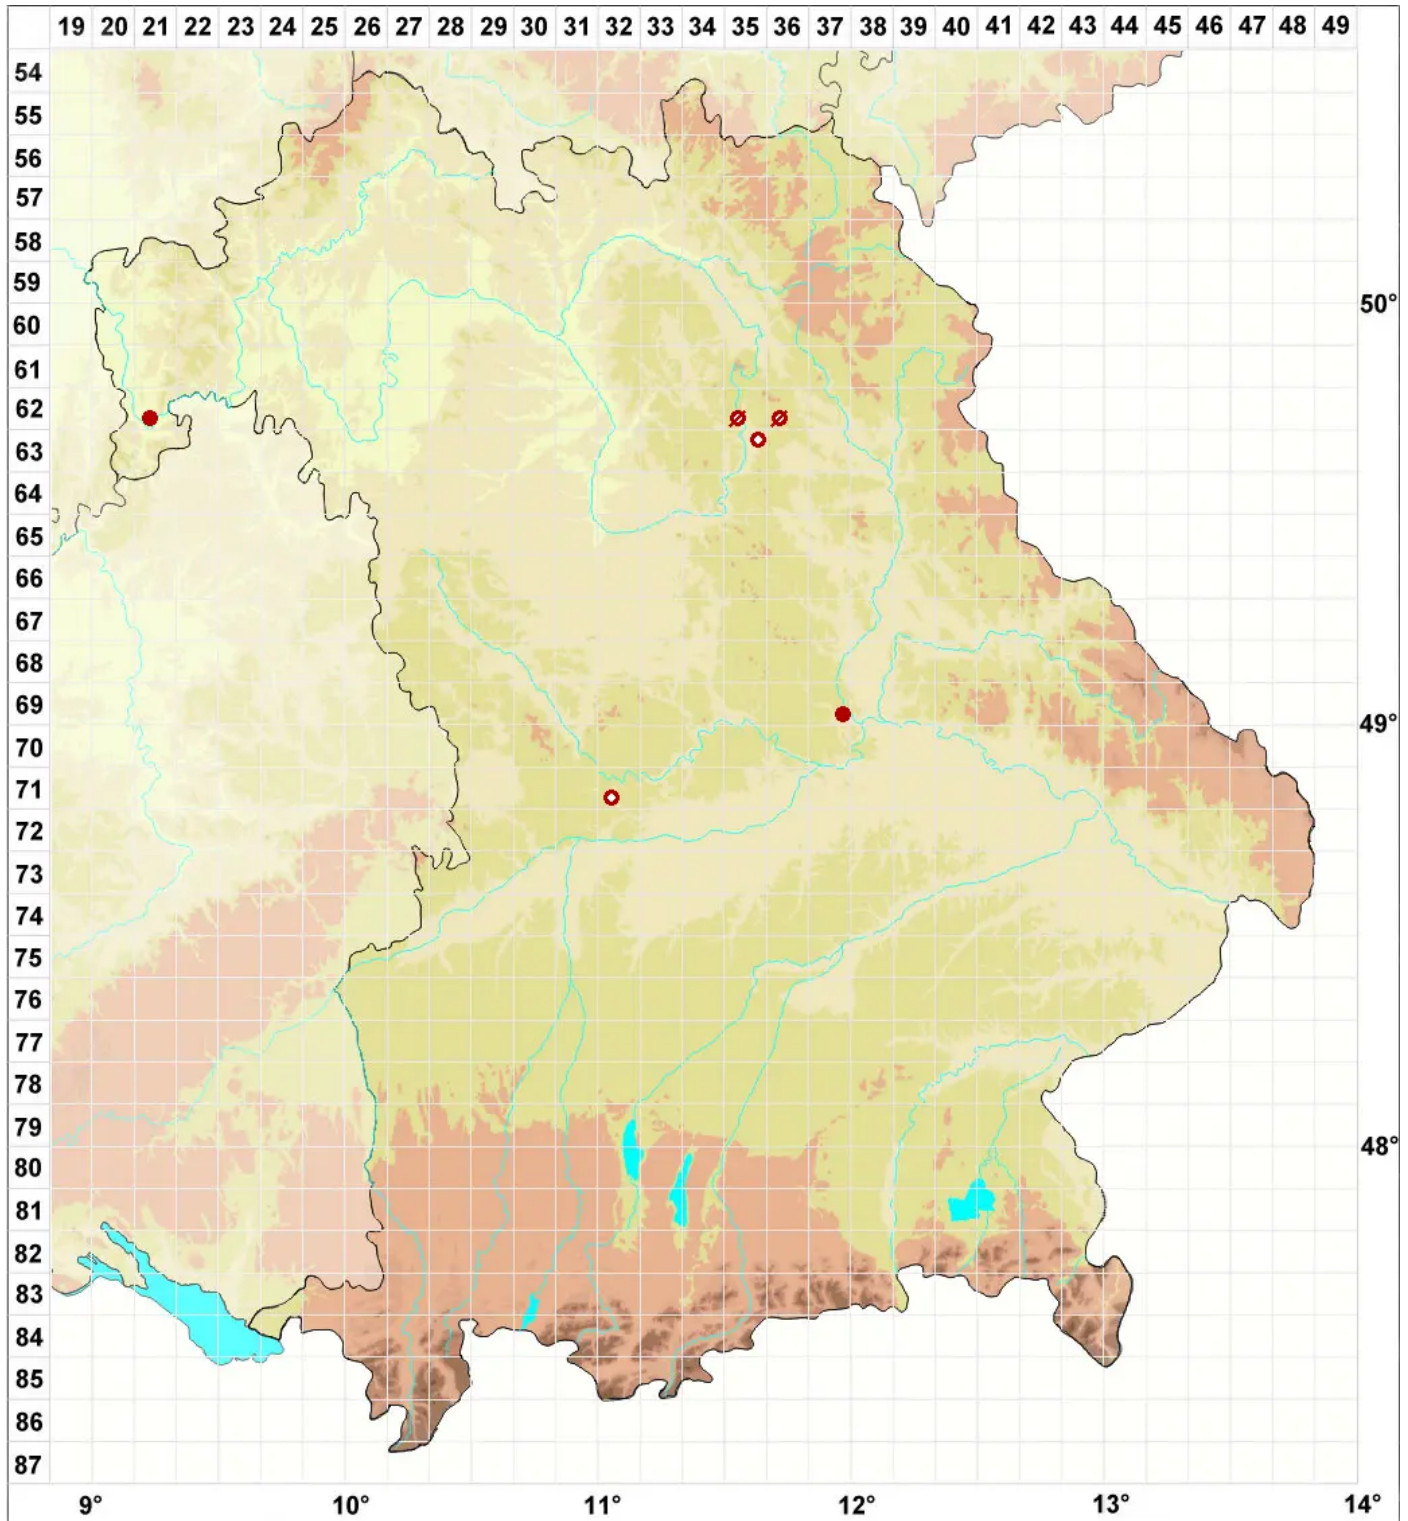

Buellia ocellata (Flot.) Körb.

Augen-Schwarzpunktflechte

Legende:

Symbole:

Ausgefülltes Symbol:
Zeitraum von 1980 bis heute (Aktuelle Angabe)

Leeres Symbol:
Zeitraum vor 1980 (Altangabe)

Quadrat: Herbarbeleg