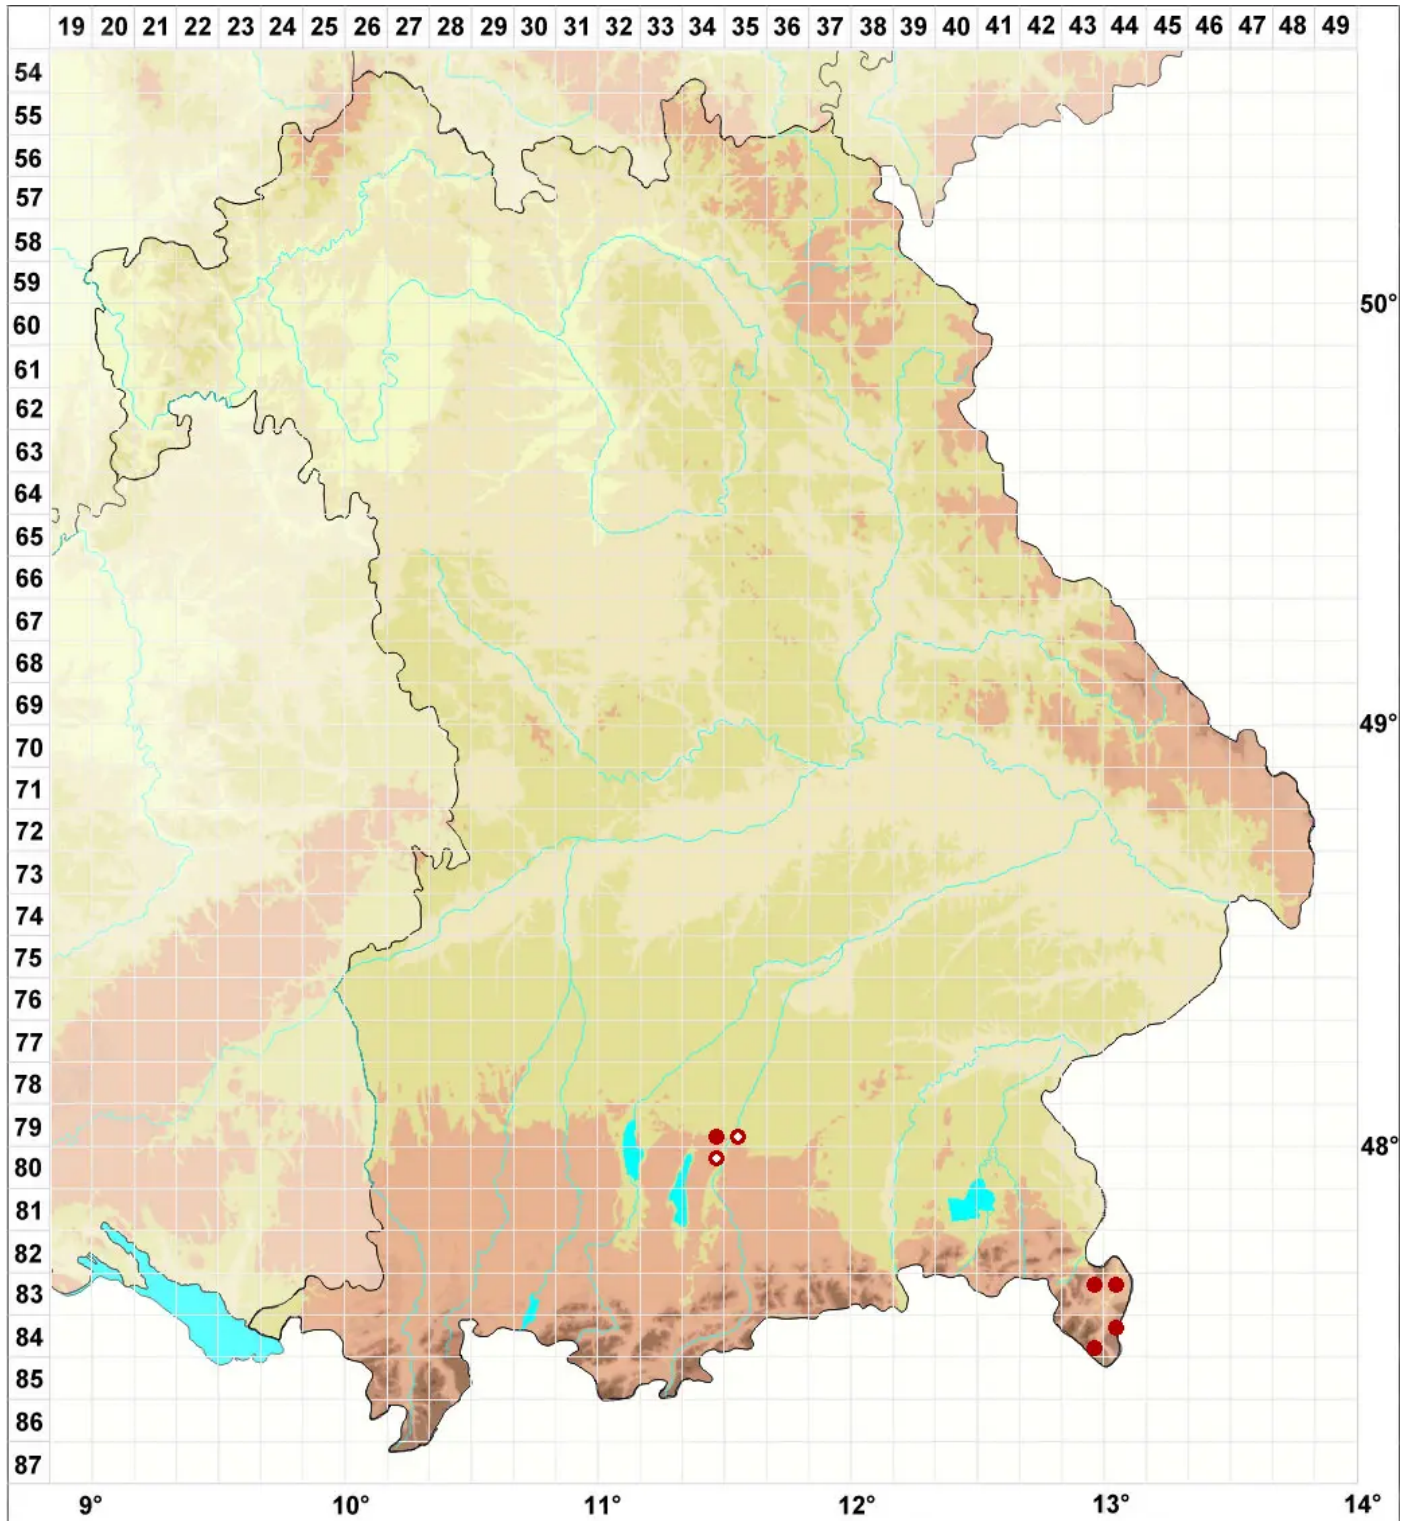

Buellia erubescens Arnold

Errötende Schwarzpunktflechte

Legende:

Symbole:

Ausgefülltes Symbol:
Zeitraum von 1980 bis heute (Aktuelle Angabe)

Leeres Symbol:
Zeitraum vor 1980 (Altangabe)

Quadrat: Herbarbeleg