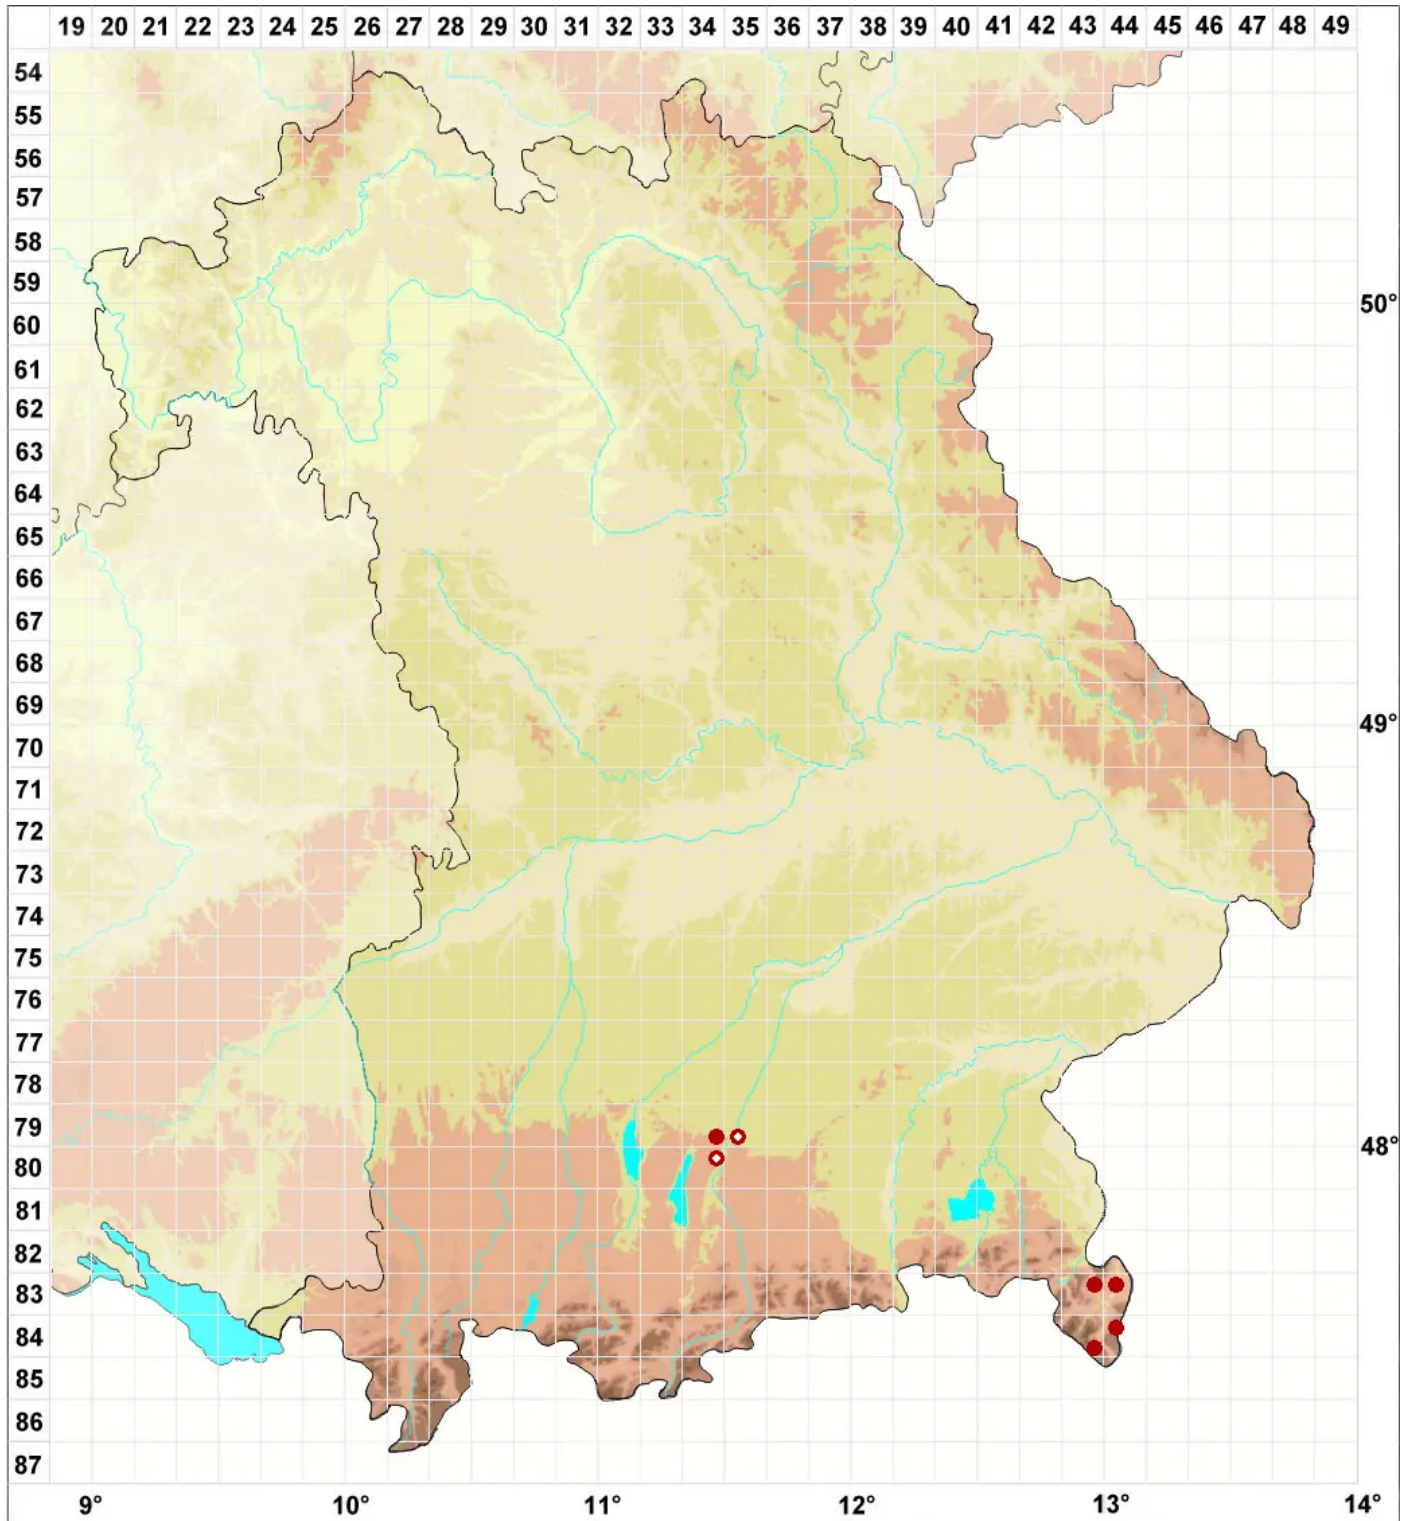

# Buellia erubescens Arnold

## Errötende Schwarzpunktflechte

Legende:

**Symbole:**

Ausgefülltes Symbol:  
Zeitraum von 1980 bis heute (Aktuelle Angabe)

Leeres Symbol:  
Zeitraum vor 1980 (Altangabe)

Quadrat: Herbarbeleg