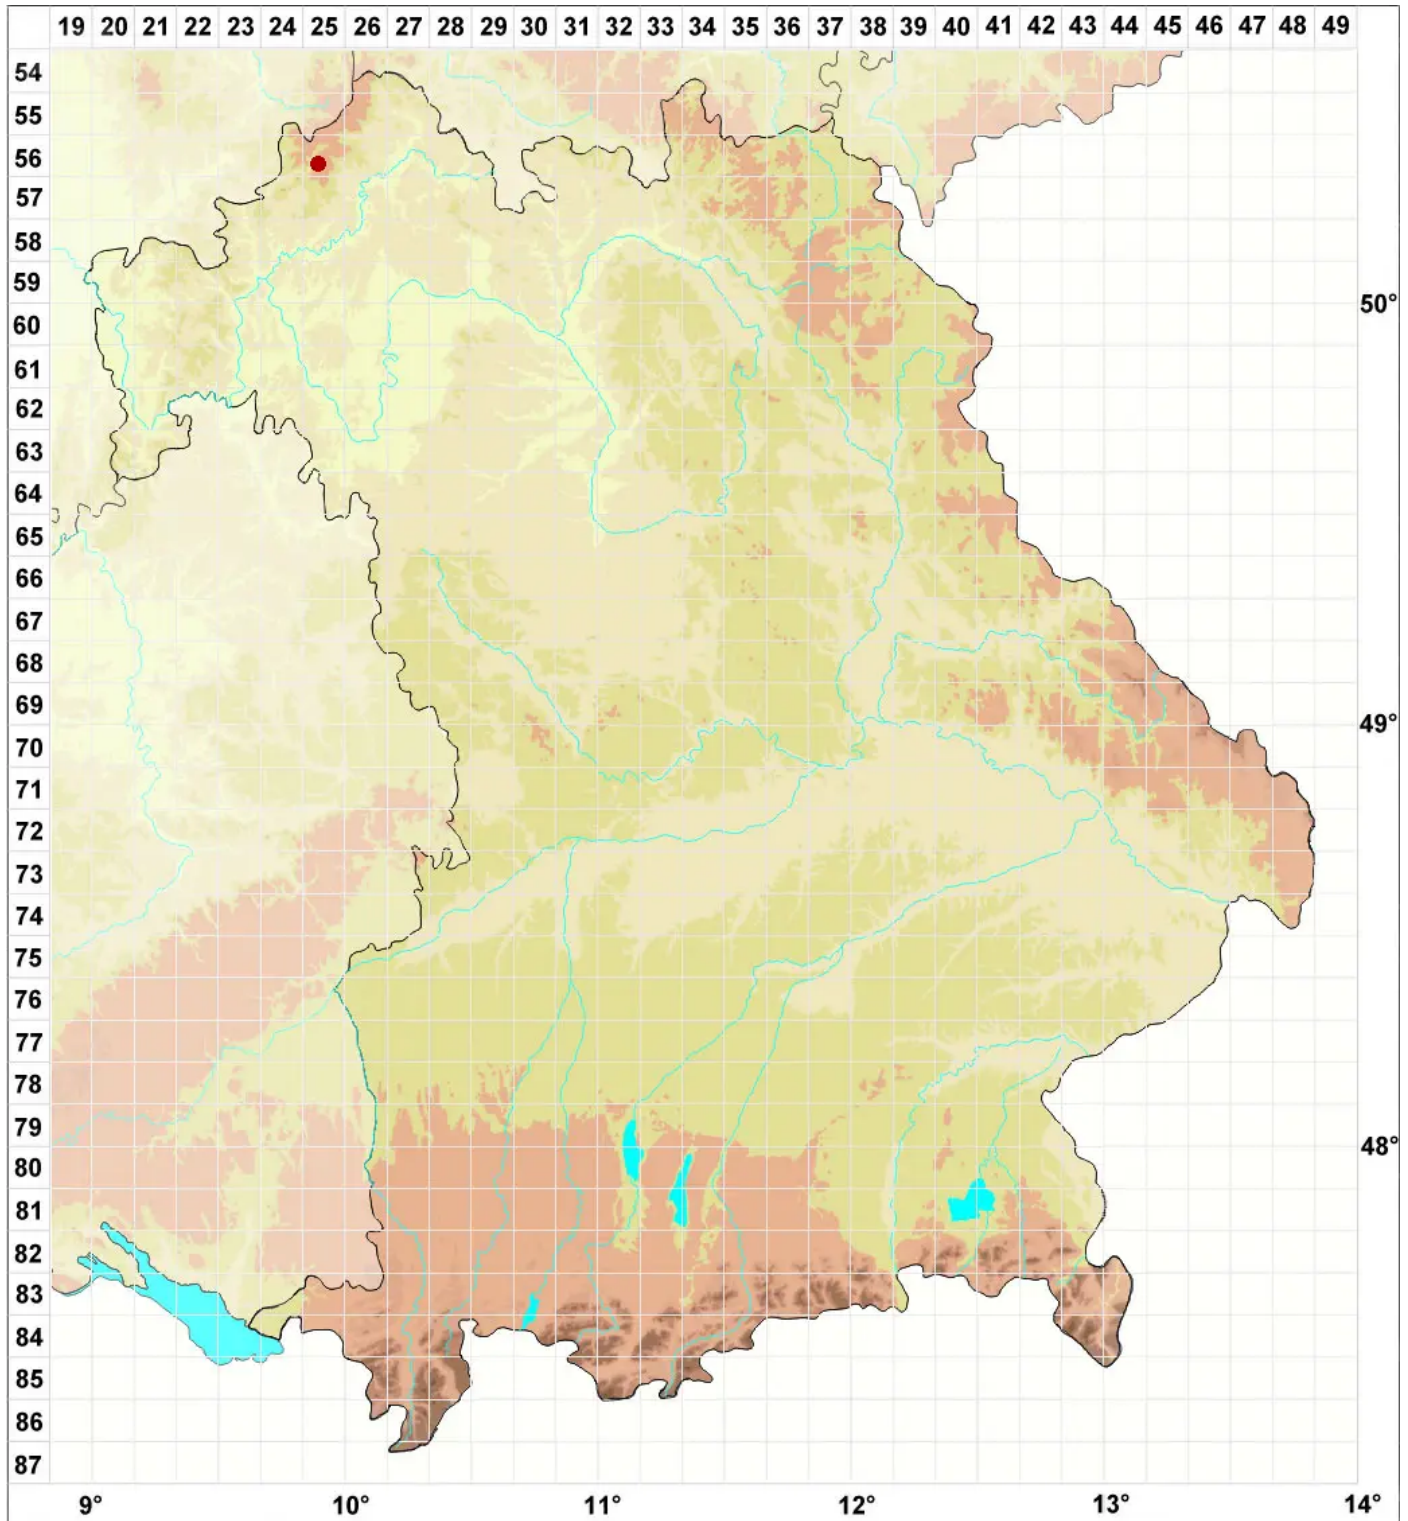

Tetramelas chloroleucus (Körb.) A. Nordin

Blassgrüne Braunsporflechte

Legende:

- Symbole:**
Ausgefülltes Symbol:
Zeitraum von 1980 bis heute (Aktuelle Angabe)
Leeres Symbol:
Zeitraum vor 1980 (Altangabe)
Quadrat: Herbarbeleg