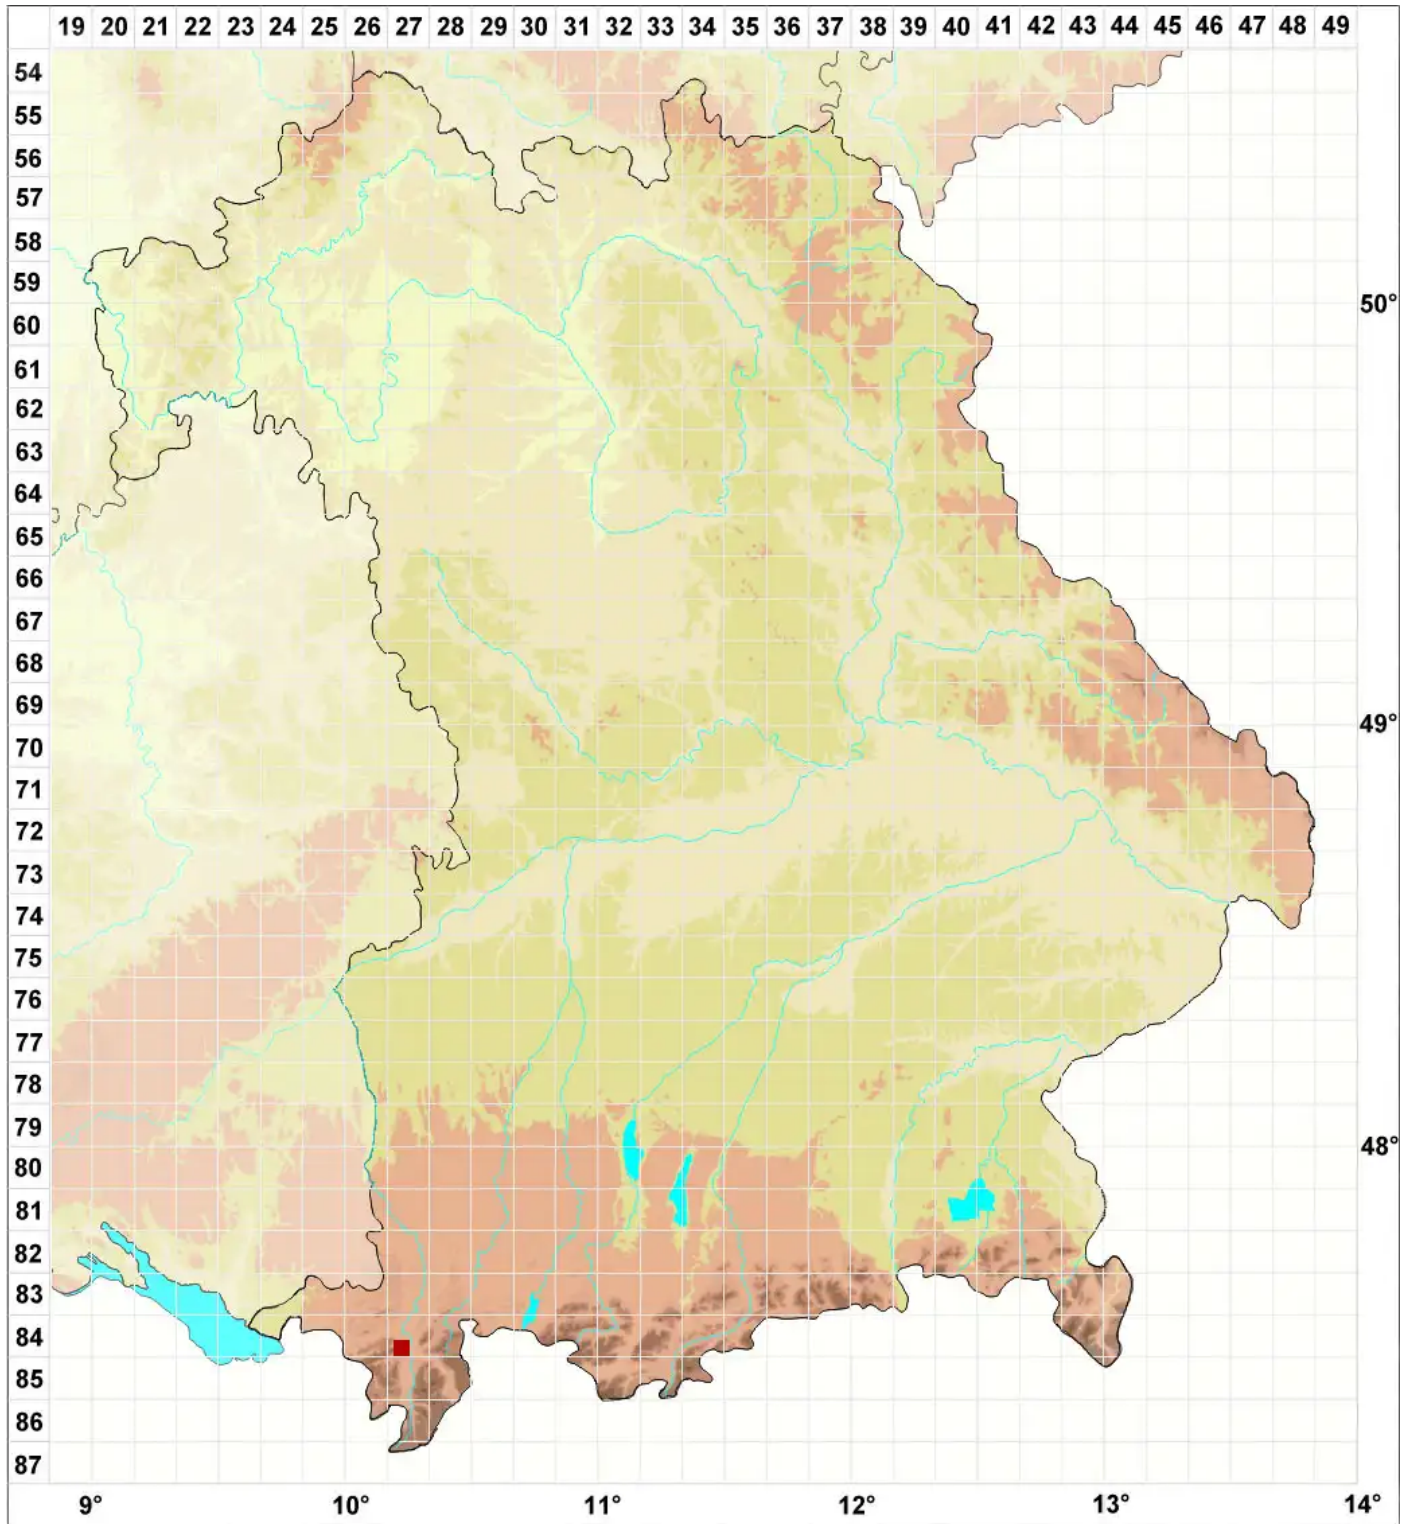

# Buelliella poetschii Hafellner

Legende:

- Symbole:**
- Ausgefülltes Symbol:  
Zeitraum von 1980 bis heute (Aktuelle Angabe)
  - Leeres Symbol:  
Zeitraum vor 1980 (Altangabe)
  - Quadrat: Herbarbeleg