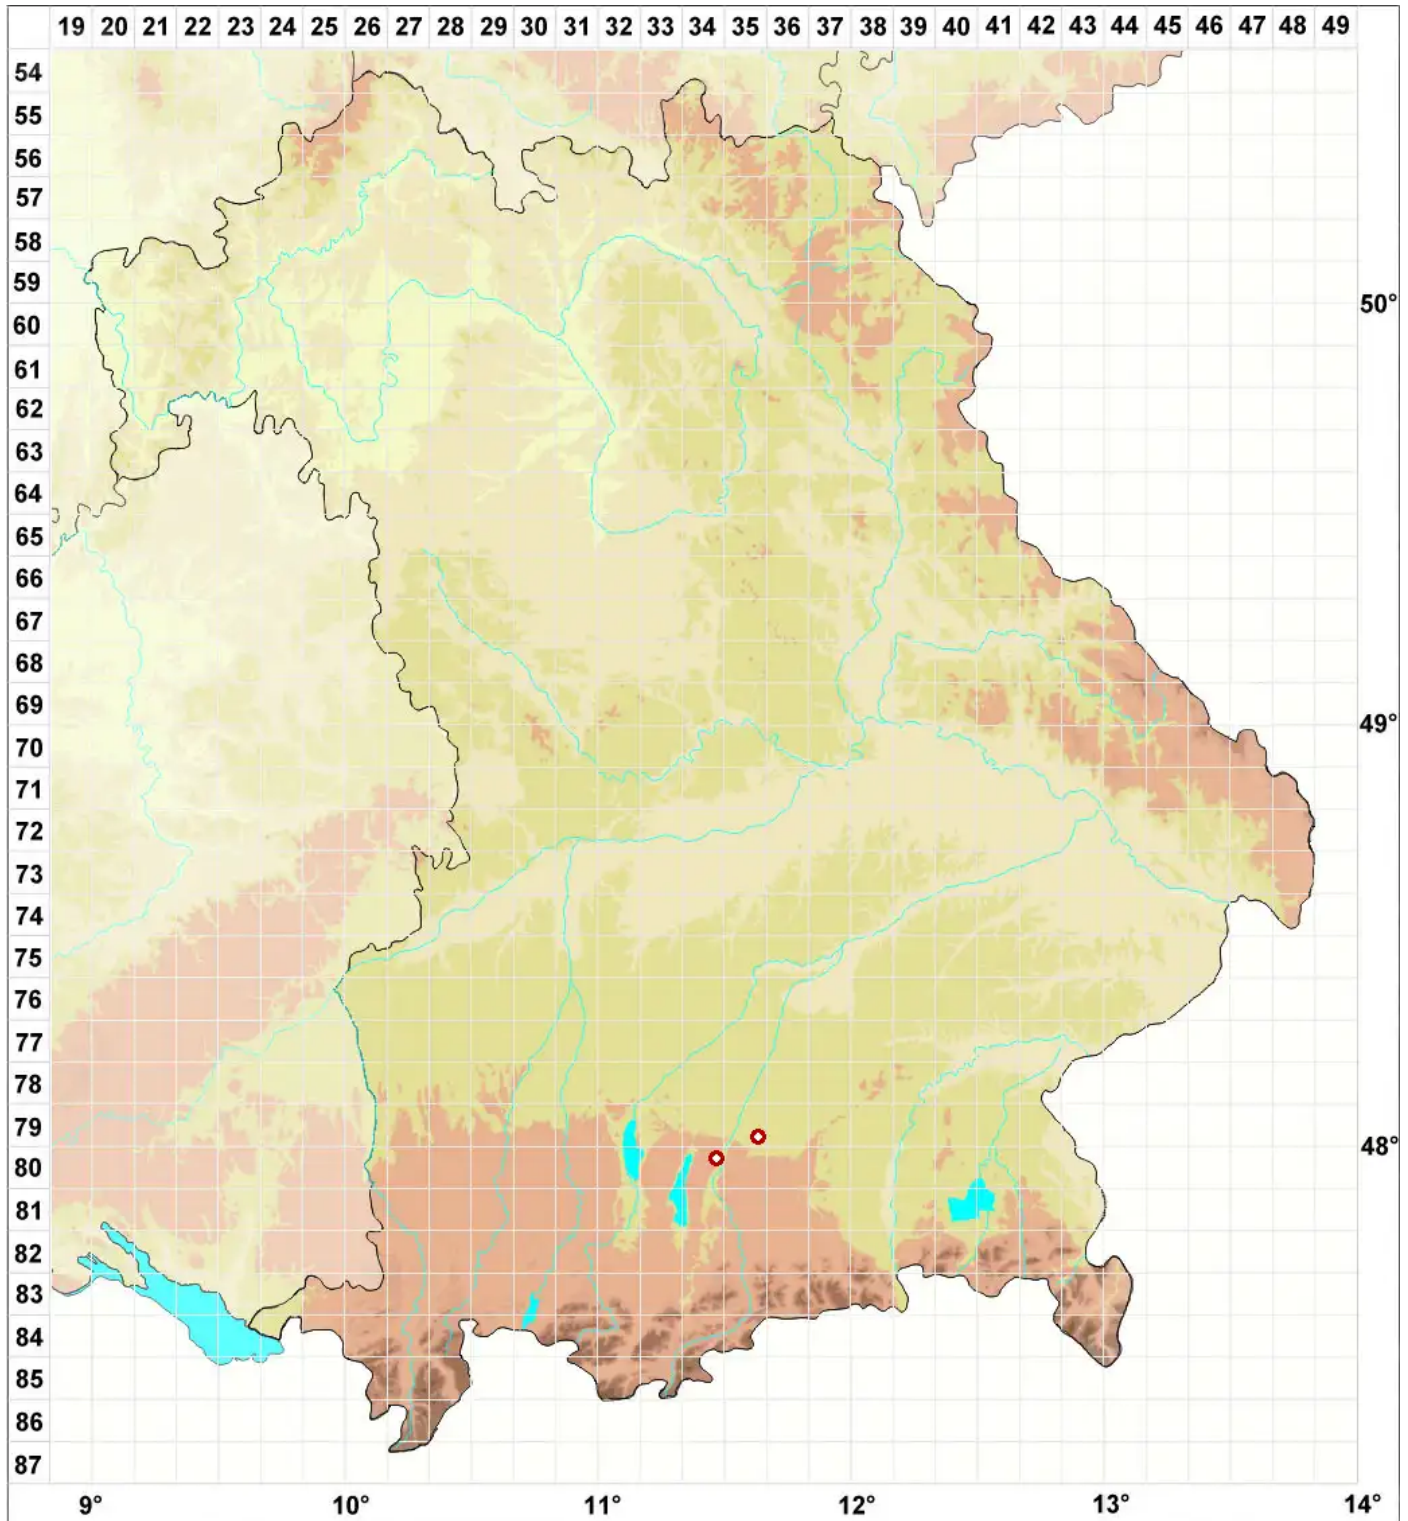

# Byssoloma marginatum (Arnold) Sérus.

## Berandete Spinnwebflechte

Legende:

- Symbole:**  
Ausgefülltes Symbol:  
Zeitraum von 1980 bis heute (Aktuelle Angabe)  
Leeres Symbol:  
Zeitraum vor 1980 (Altangabe)  
Quadrat: Herbarbeleg