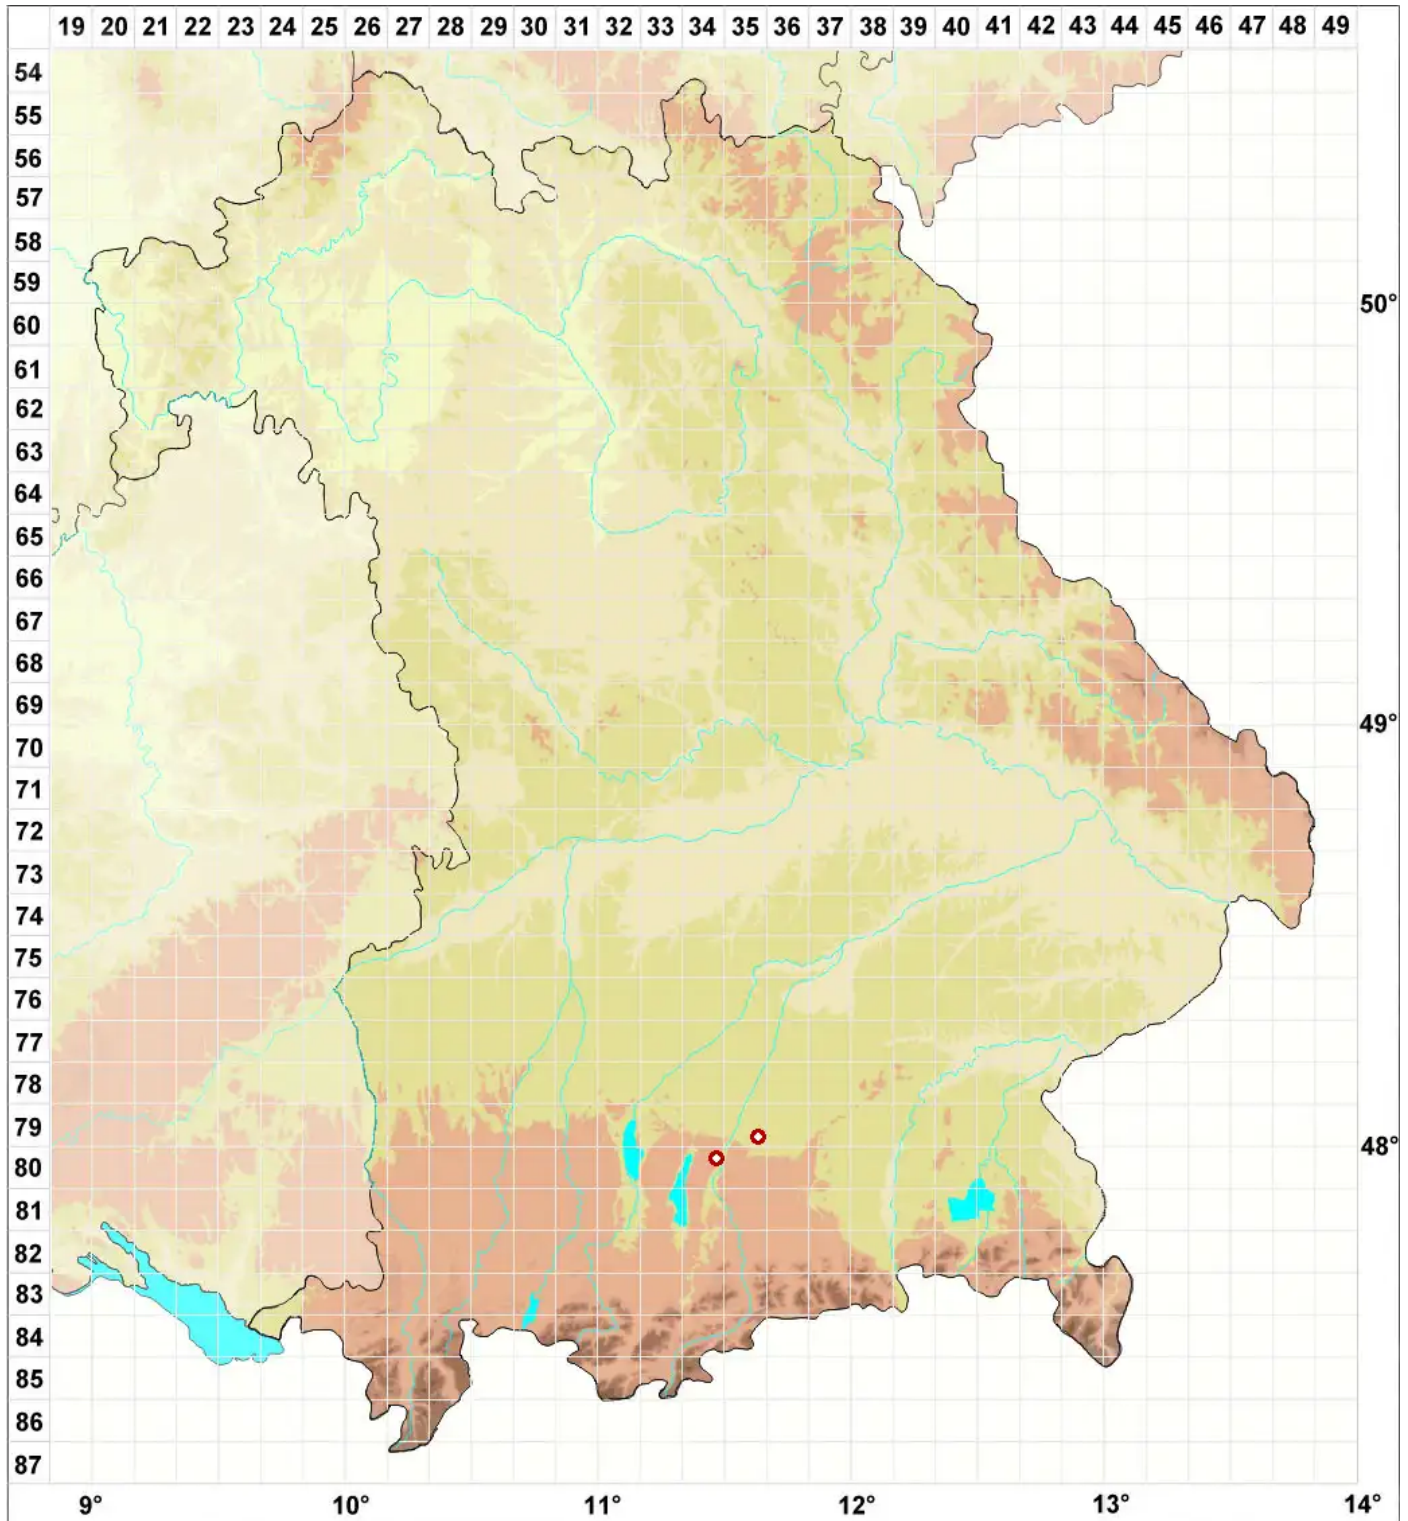

Byssoloma marginatum (Arnold) Sérus.

Berandete Spinnwebflechte

Legende:

1. **Symbole:**
   Ausgefülltes Symbol:
   Zeitraum von 1980 bis heute (Aktuelle Angabe)
   Leeres Symbol:
   Zeitraum vor 1980 (Altangabe)
   Quadrat: Herbarbeleg