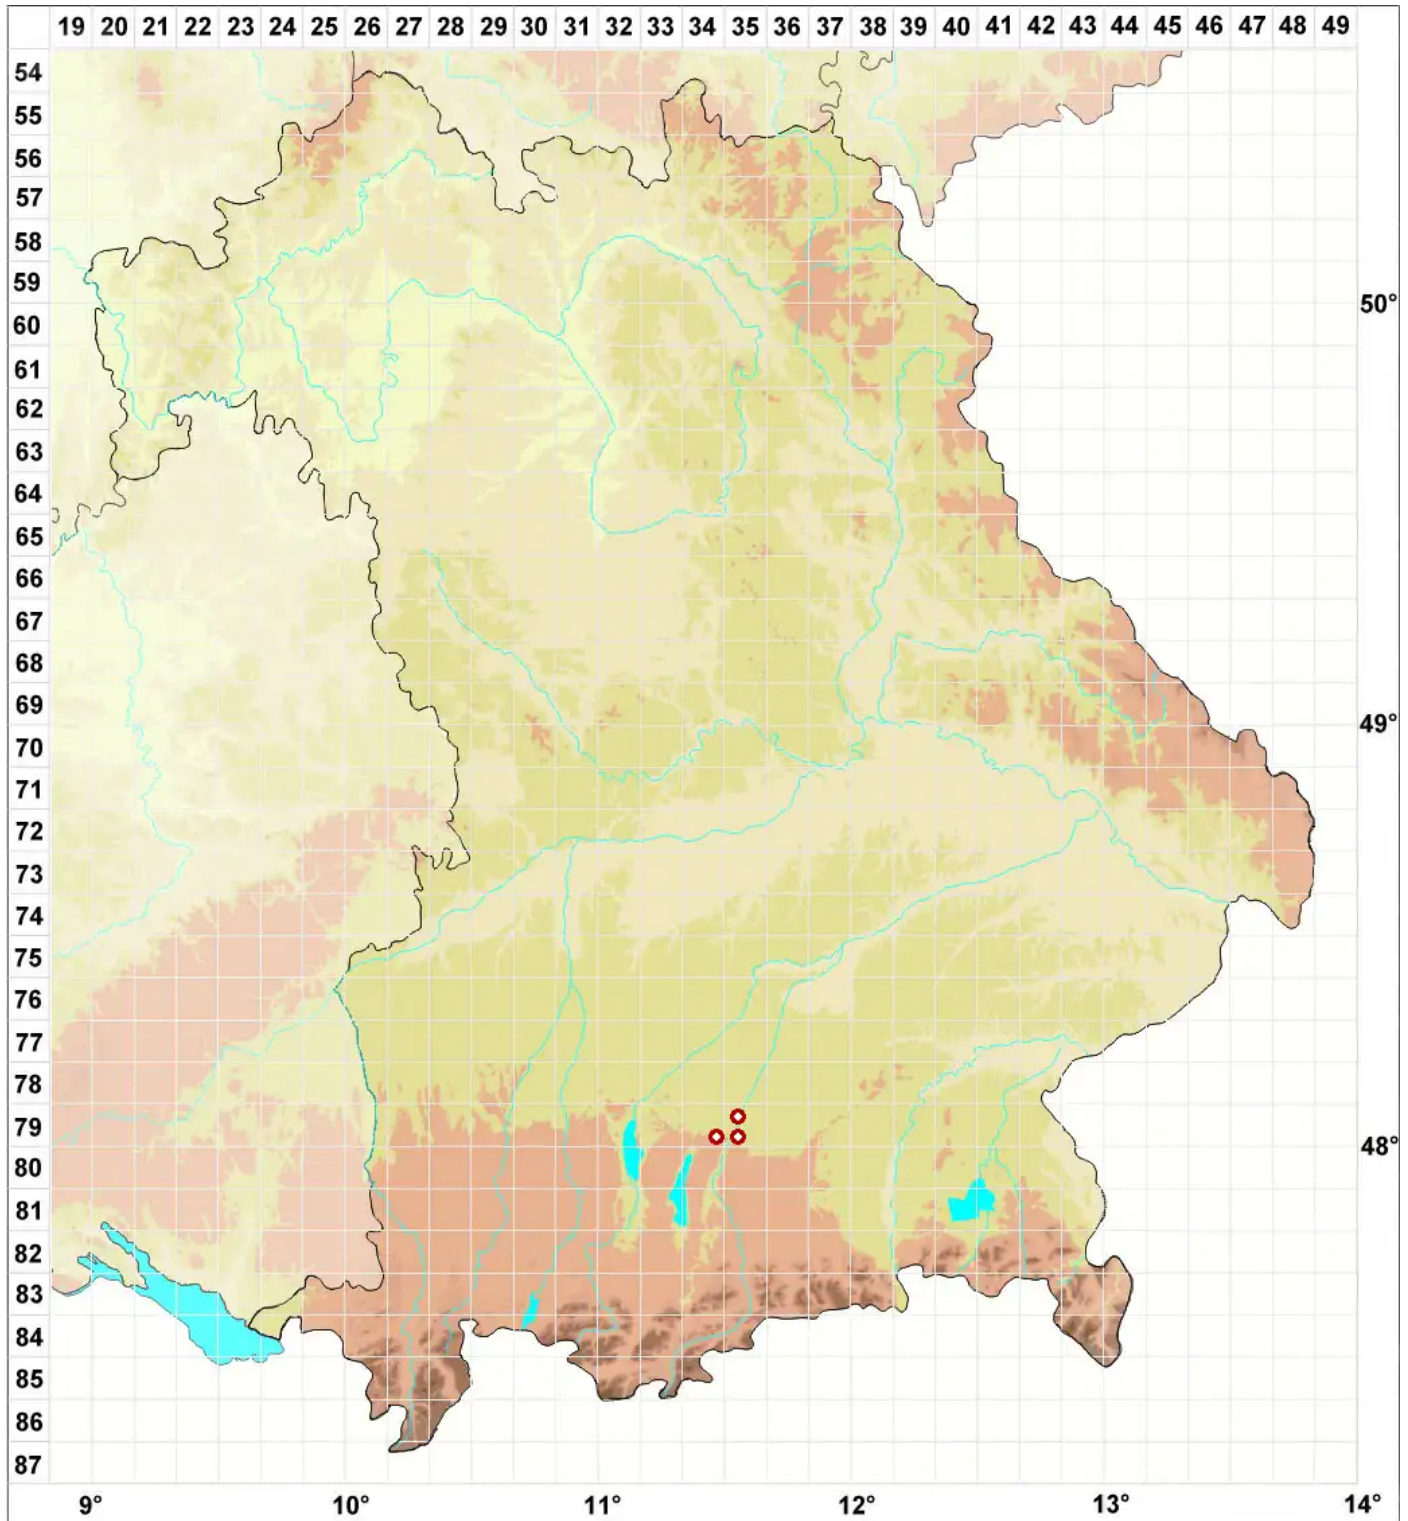

Byssoloma subdiscordans (Nyl.) P. James

Beflaumte Spinnwebflechte

Legende:

Symbole:

Ausgefülltes Symbol:
Zeitraum von 1980 bis heute (Aktuelle Angabe)

Leeres Symbol:
Zeitraum vor 1980 (Altangabe)

Quadrat: Herbarbeleg