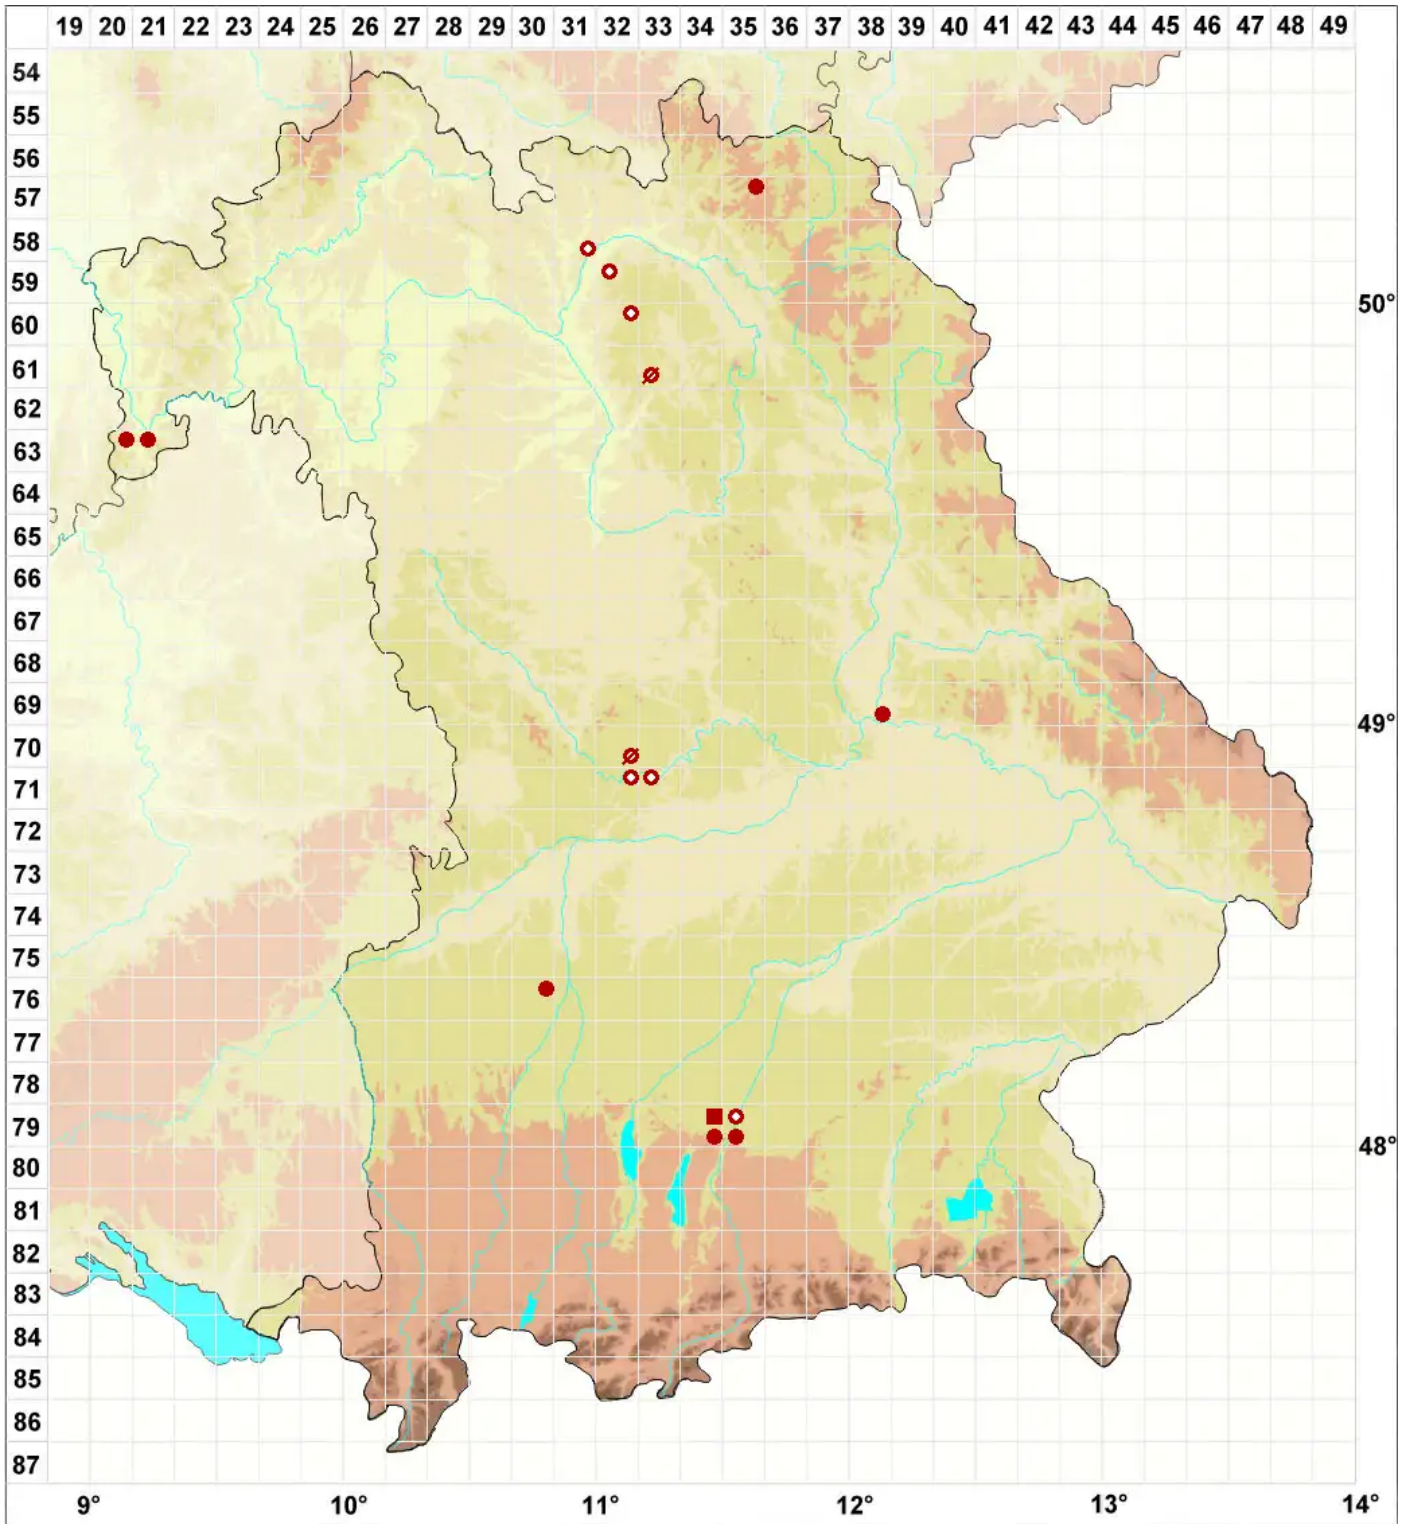

Myriospora heppii Nägeli in Hepp

Legende:

- Symbole:**
- Ausgefülltes Symbol:
Zeitraum von 1980 bis heute (Aktuelle Angabe)
 - Leeres Symbol:
Zeitraum vor 1980 (Altangabe)
 - Quadrat: Herbarbeleg