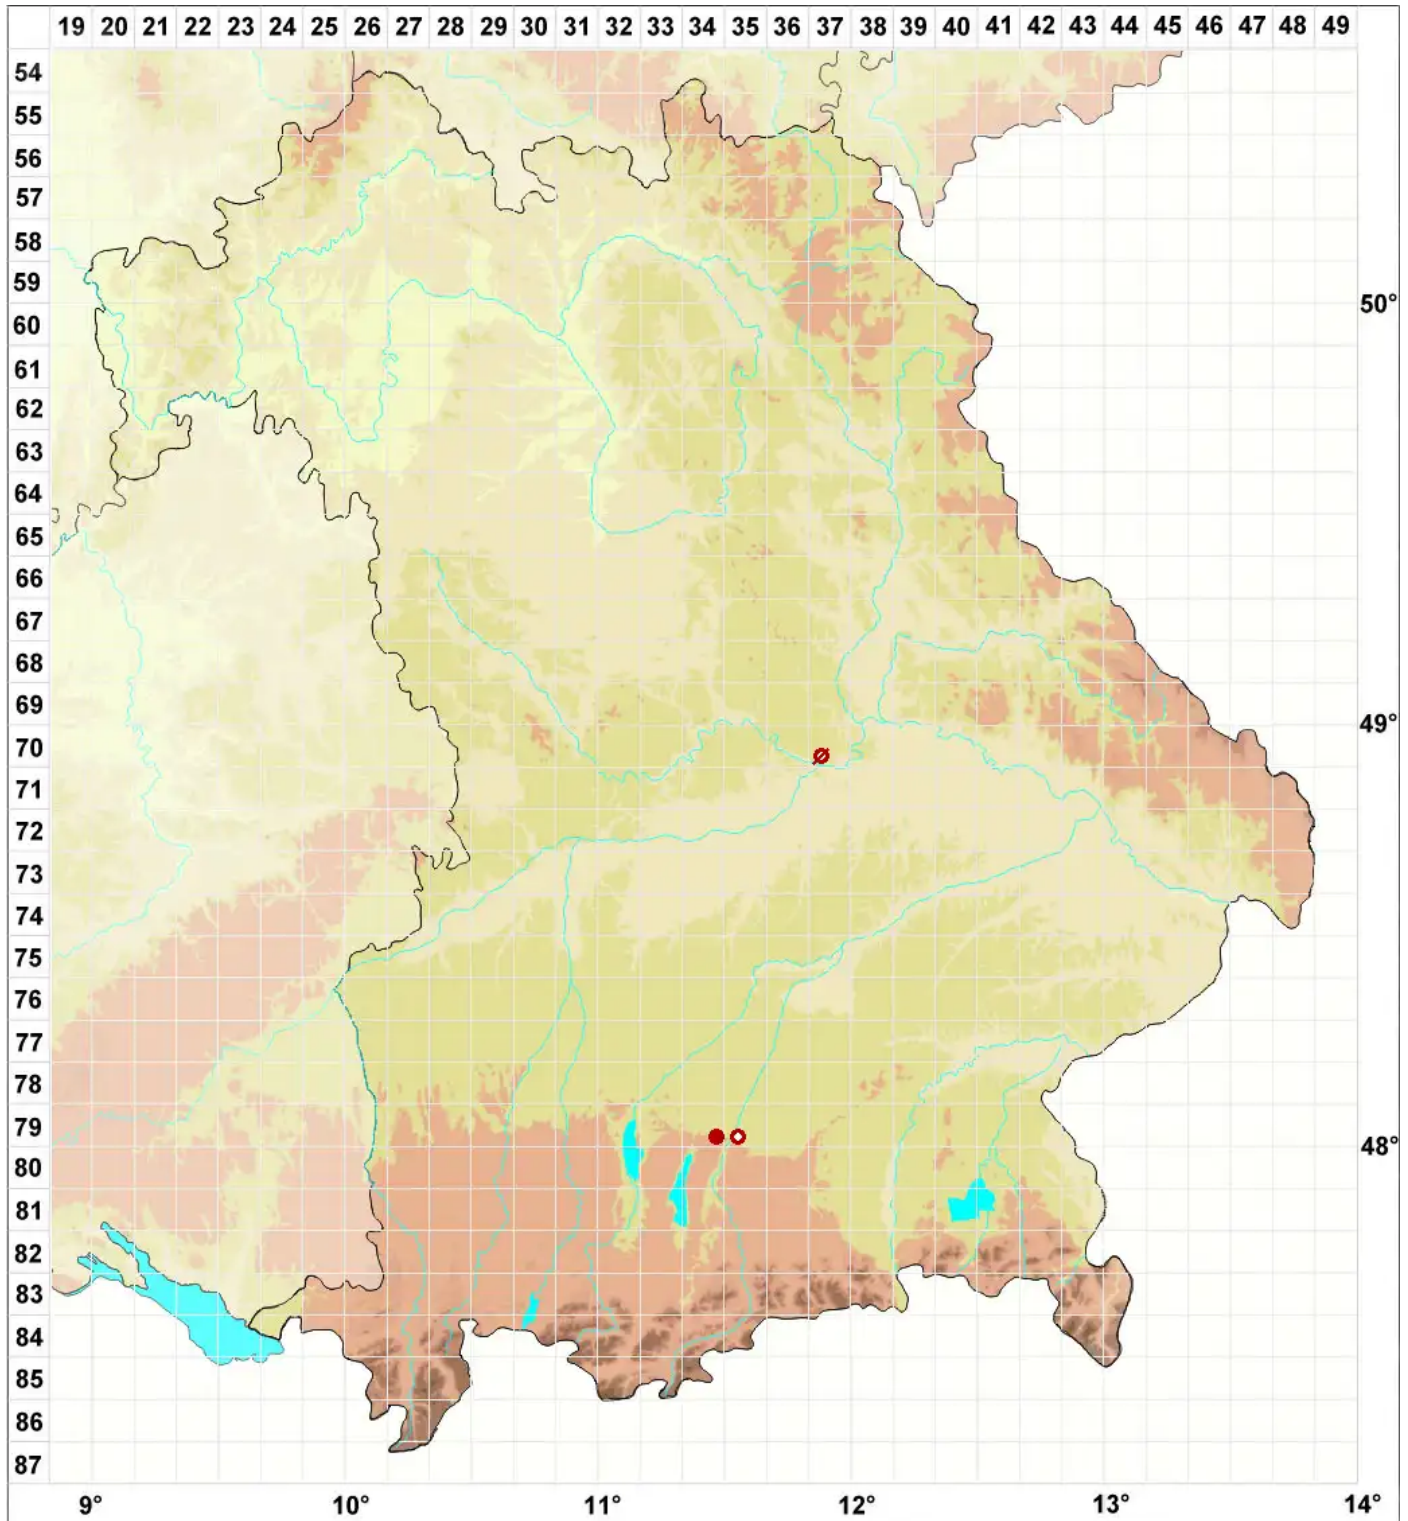

# Calicium abietinum Pers.

## Tannen-Kelchflechte

Legende:

**Symbole:**

Ausgefülltes Symbol:  
Zeitraum von 1980 bis heute (Aktuelle Angabe)

Leeres Symbol:  
Zeitraum vor 1980 (Altangabe)

Quadrat: Herbarbeleg