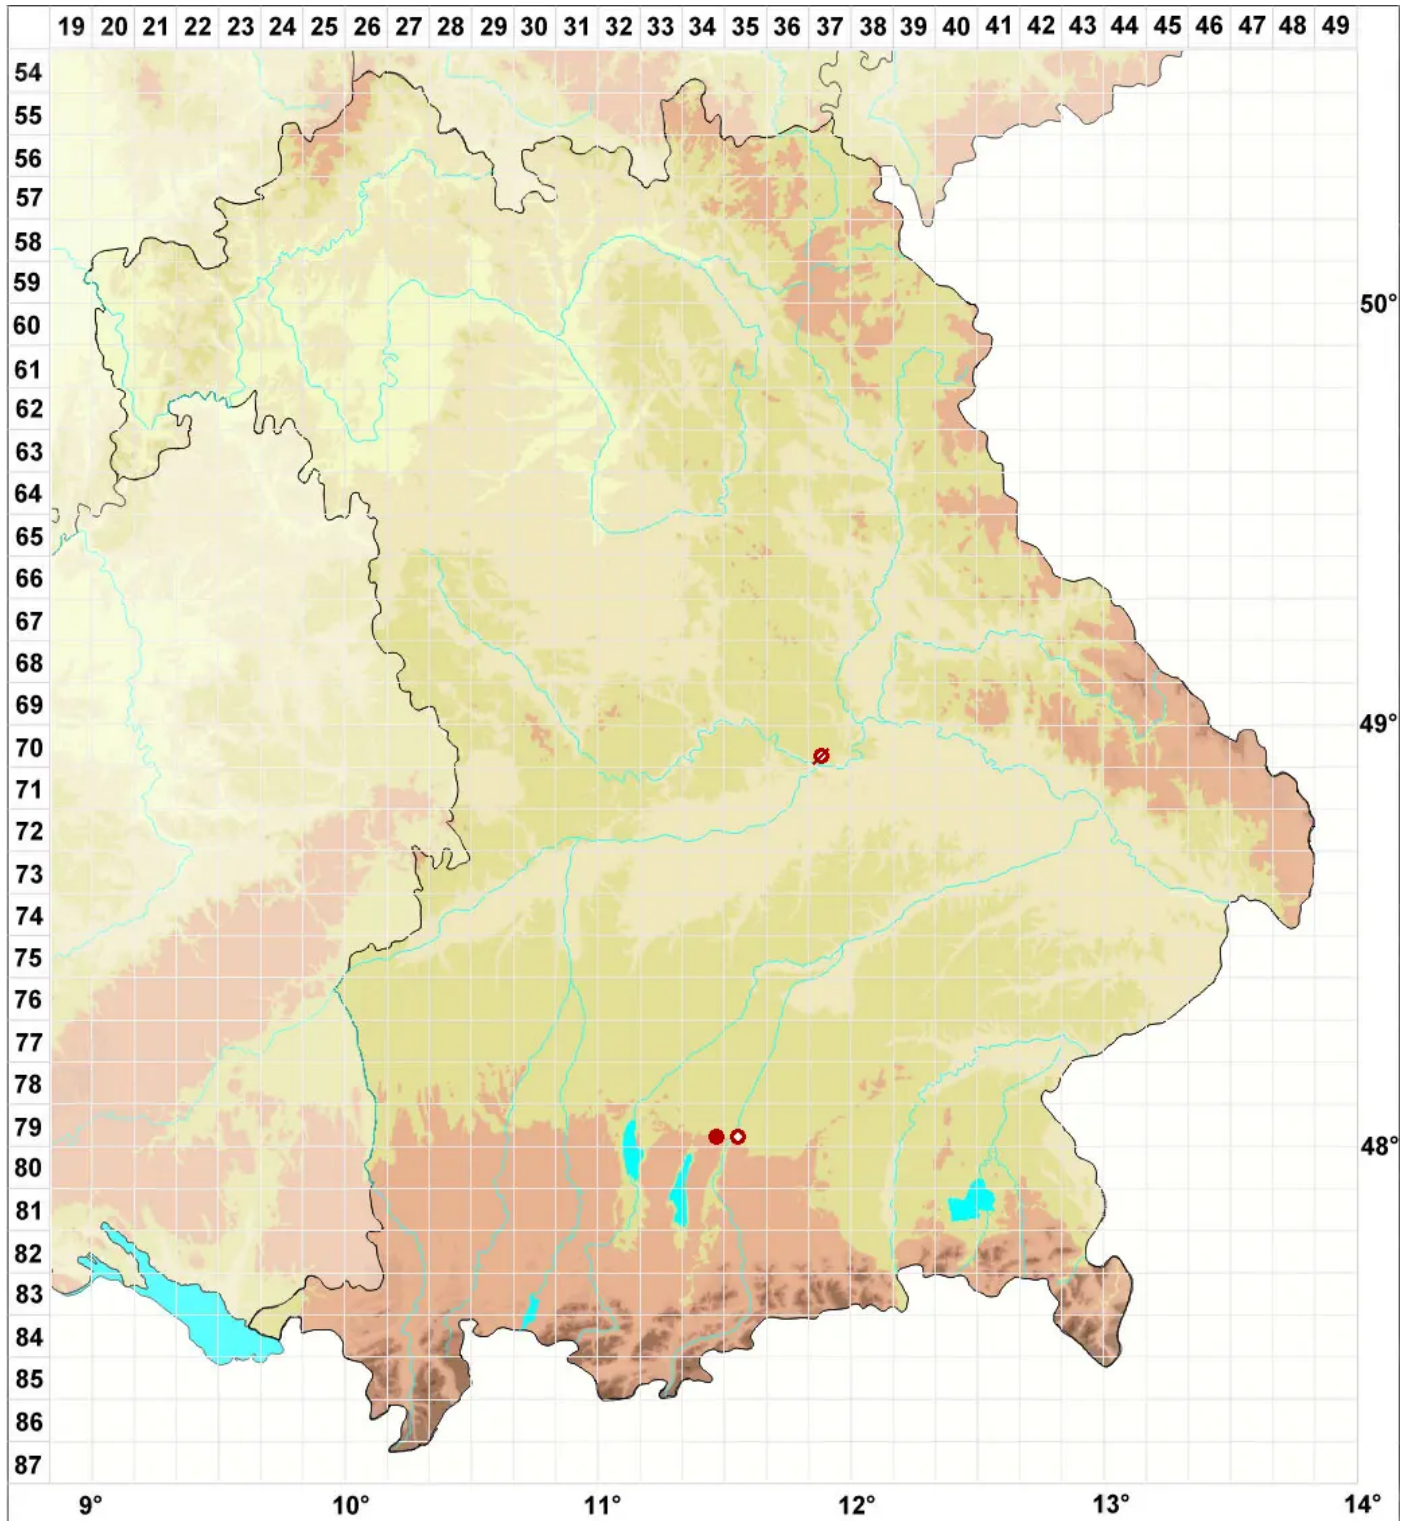

Calicium abietinum Pers.

Tannen-Kelchflechte

Legende:

Symbole:

Ausgefülltes Symbol:
Zeitraum von 1980 bis heute (Aktuelle Angabe)

Leeres Symbol:
Zeitraum vor 1980 (Altangabe)

Quadrat: Herbarbeleg