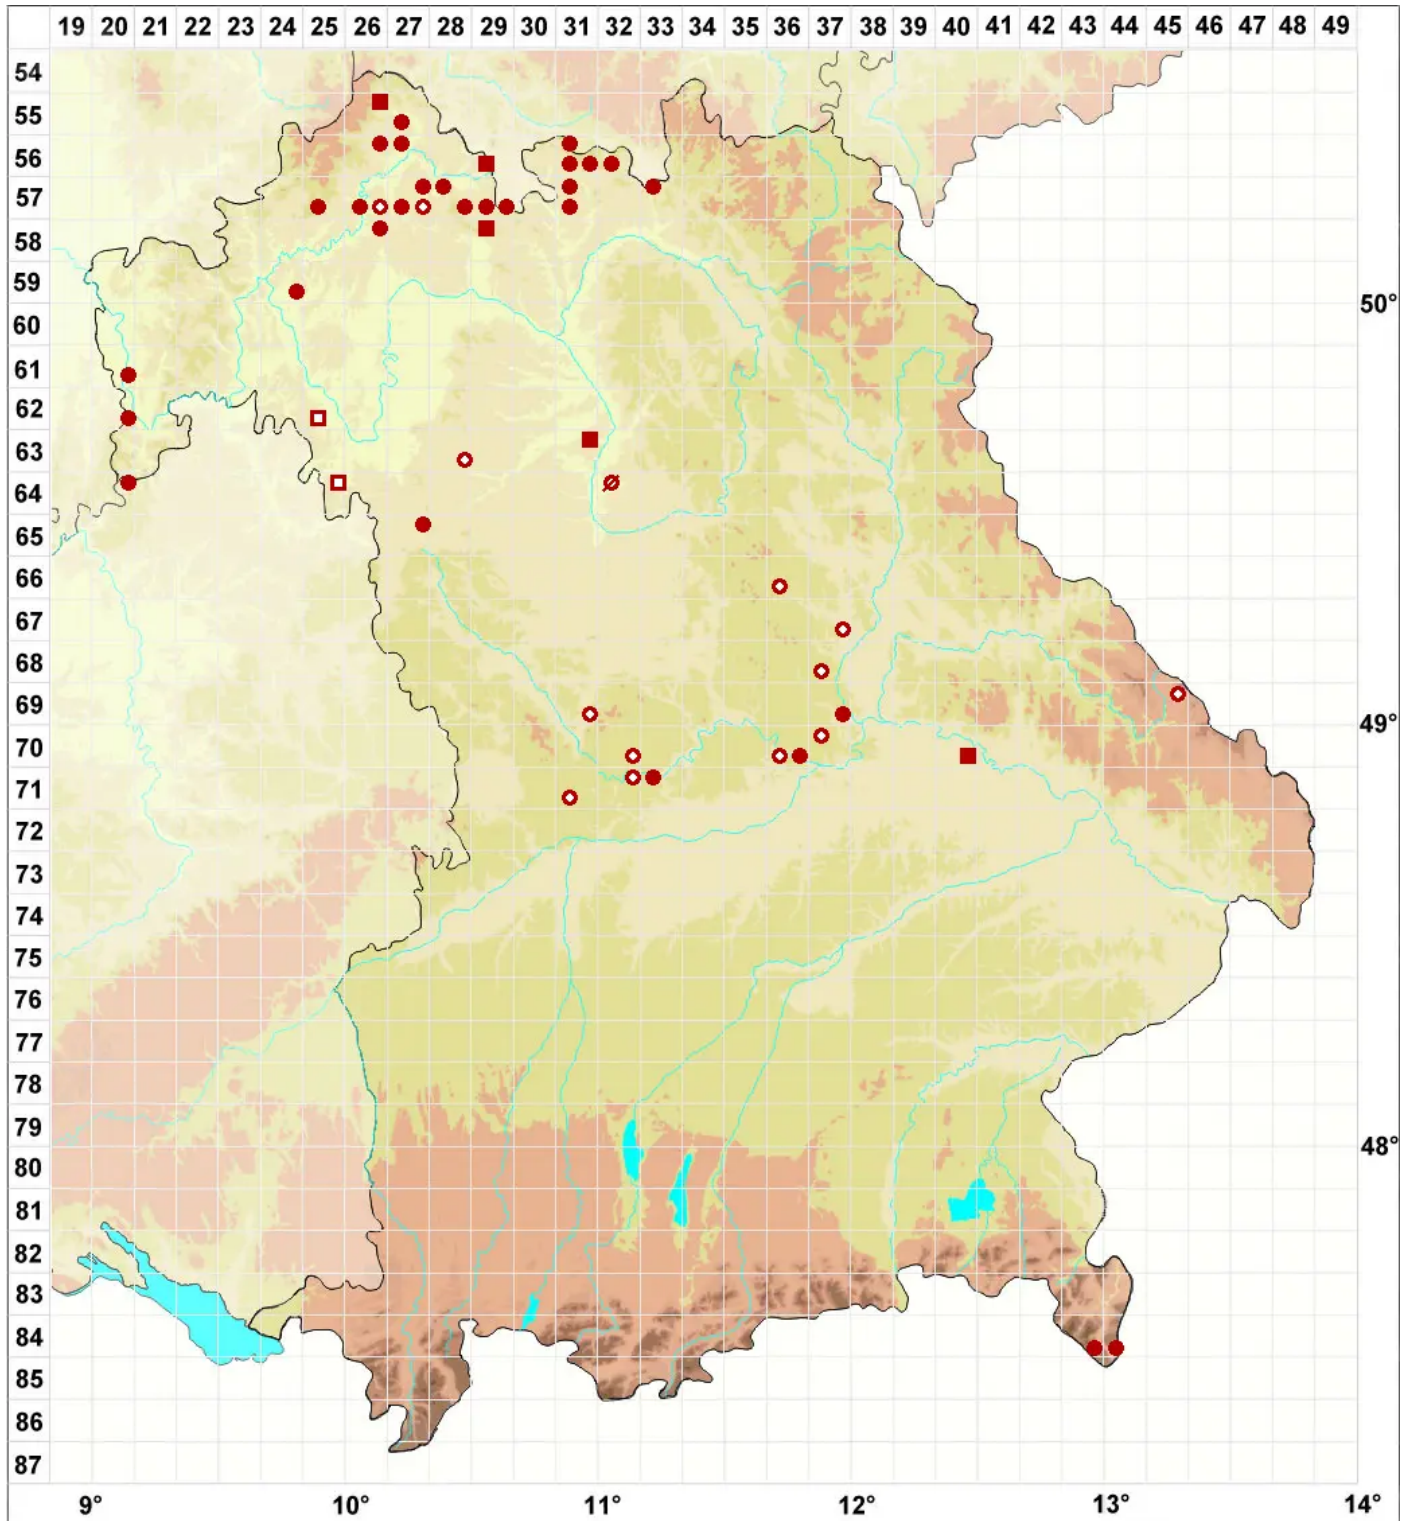

Calicium adpersum Pers.

Sitzende Kelchflechte

Legende:

- Symbole:**
- Ausgefülltes Symbol:
Zeitraum von 1980 bis heute (Aktuelle Angabe)
 - Leeres Symbol:
Zeitraum vor 1980 (Altangabe)
 - Quadrat: Herbarbeleg