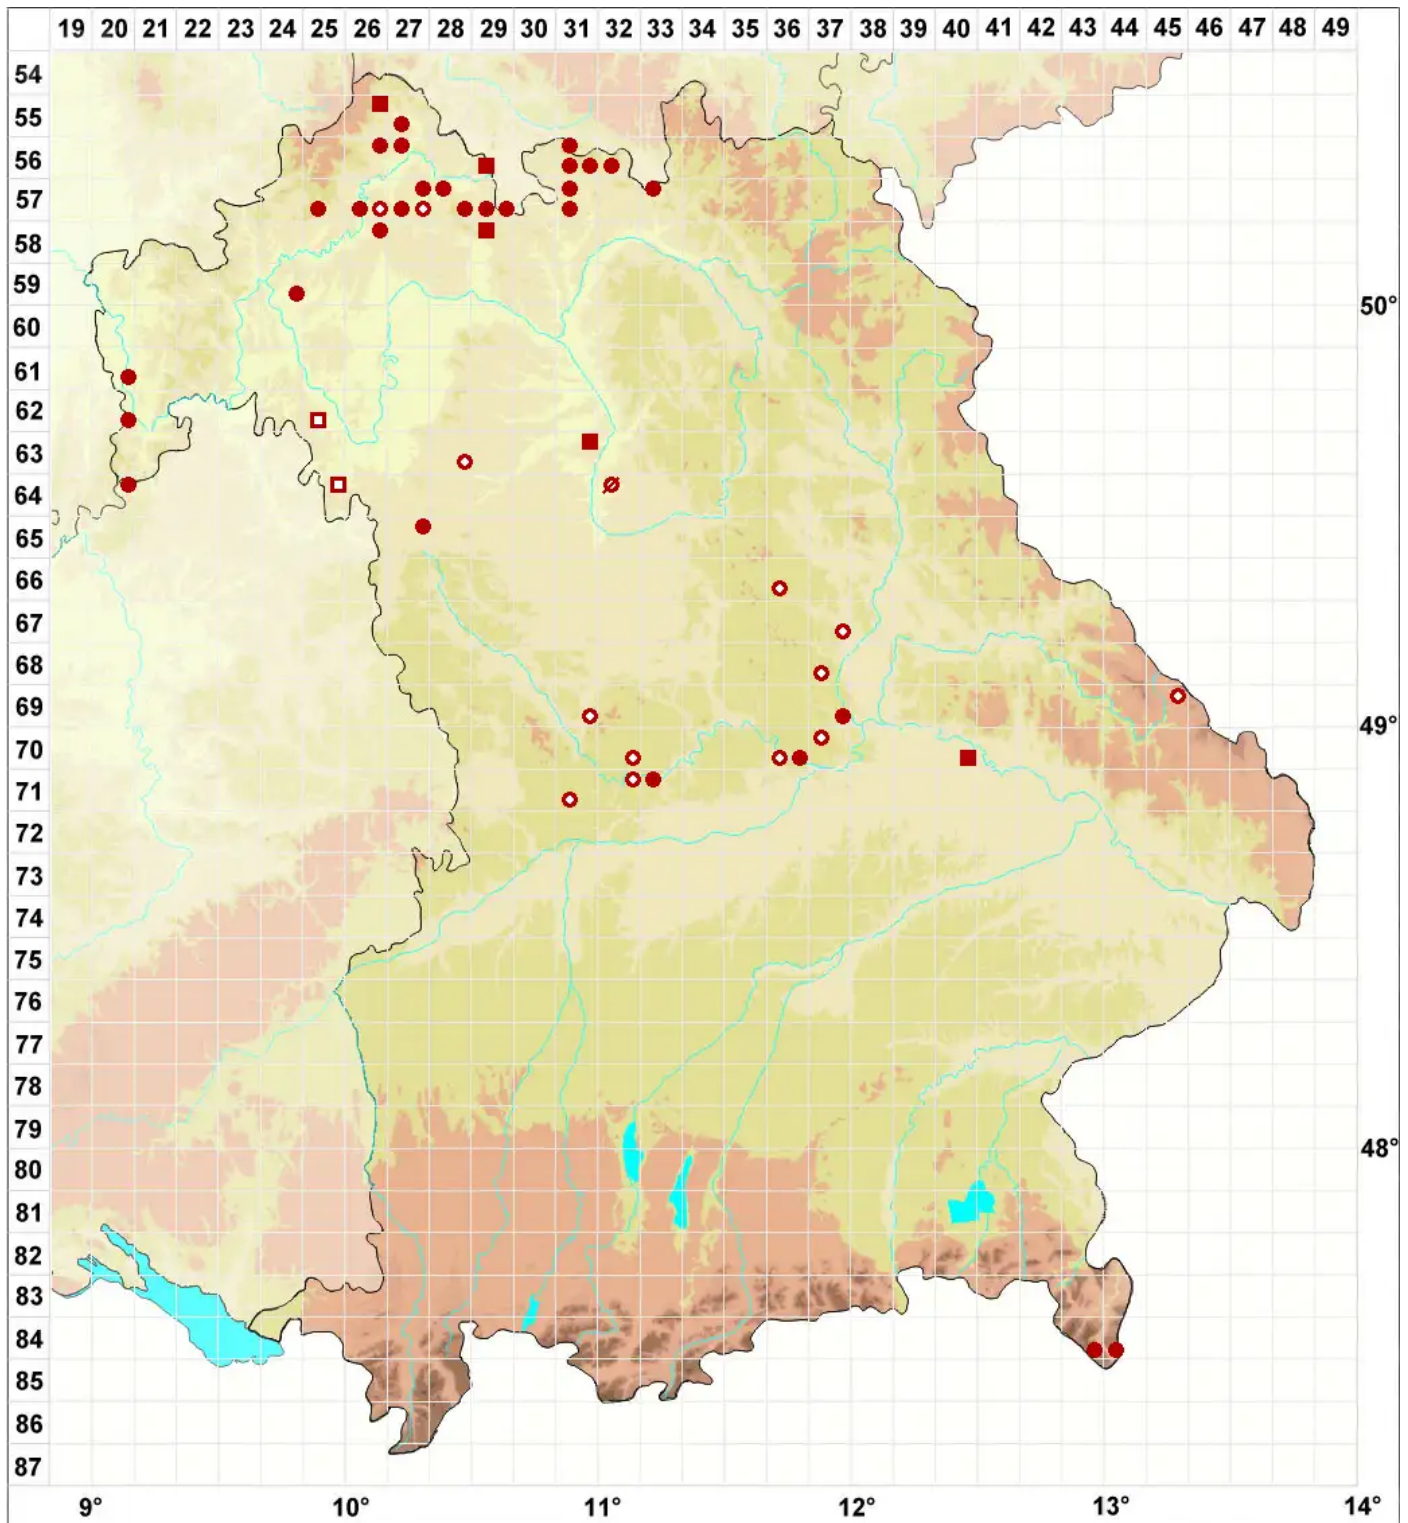

# Calicium adpersum Pers.

## Sitzende Kelchflechte

Legende:

- Symbole:**
- Ausgefülltes Symbol:  
Zeitraum von 1980 bis heute (Aktuelle Angabe)
  - Leeres Symbol:  
Zeitraum vor 1980 (Altangabe)
  - Quadrat: Herbarbeleg