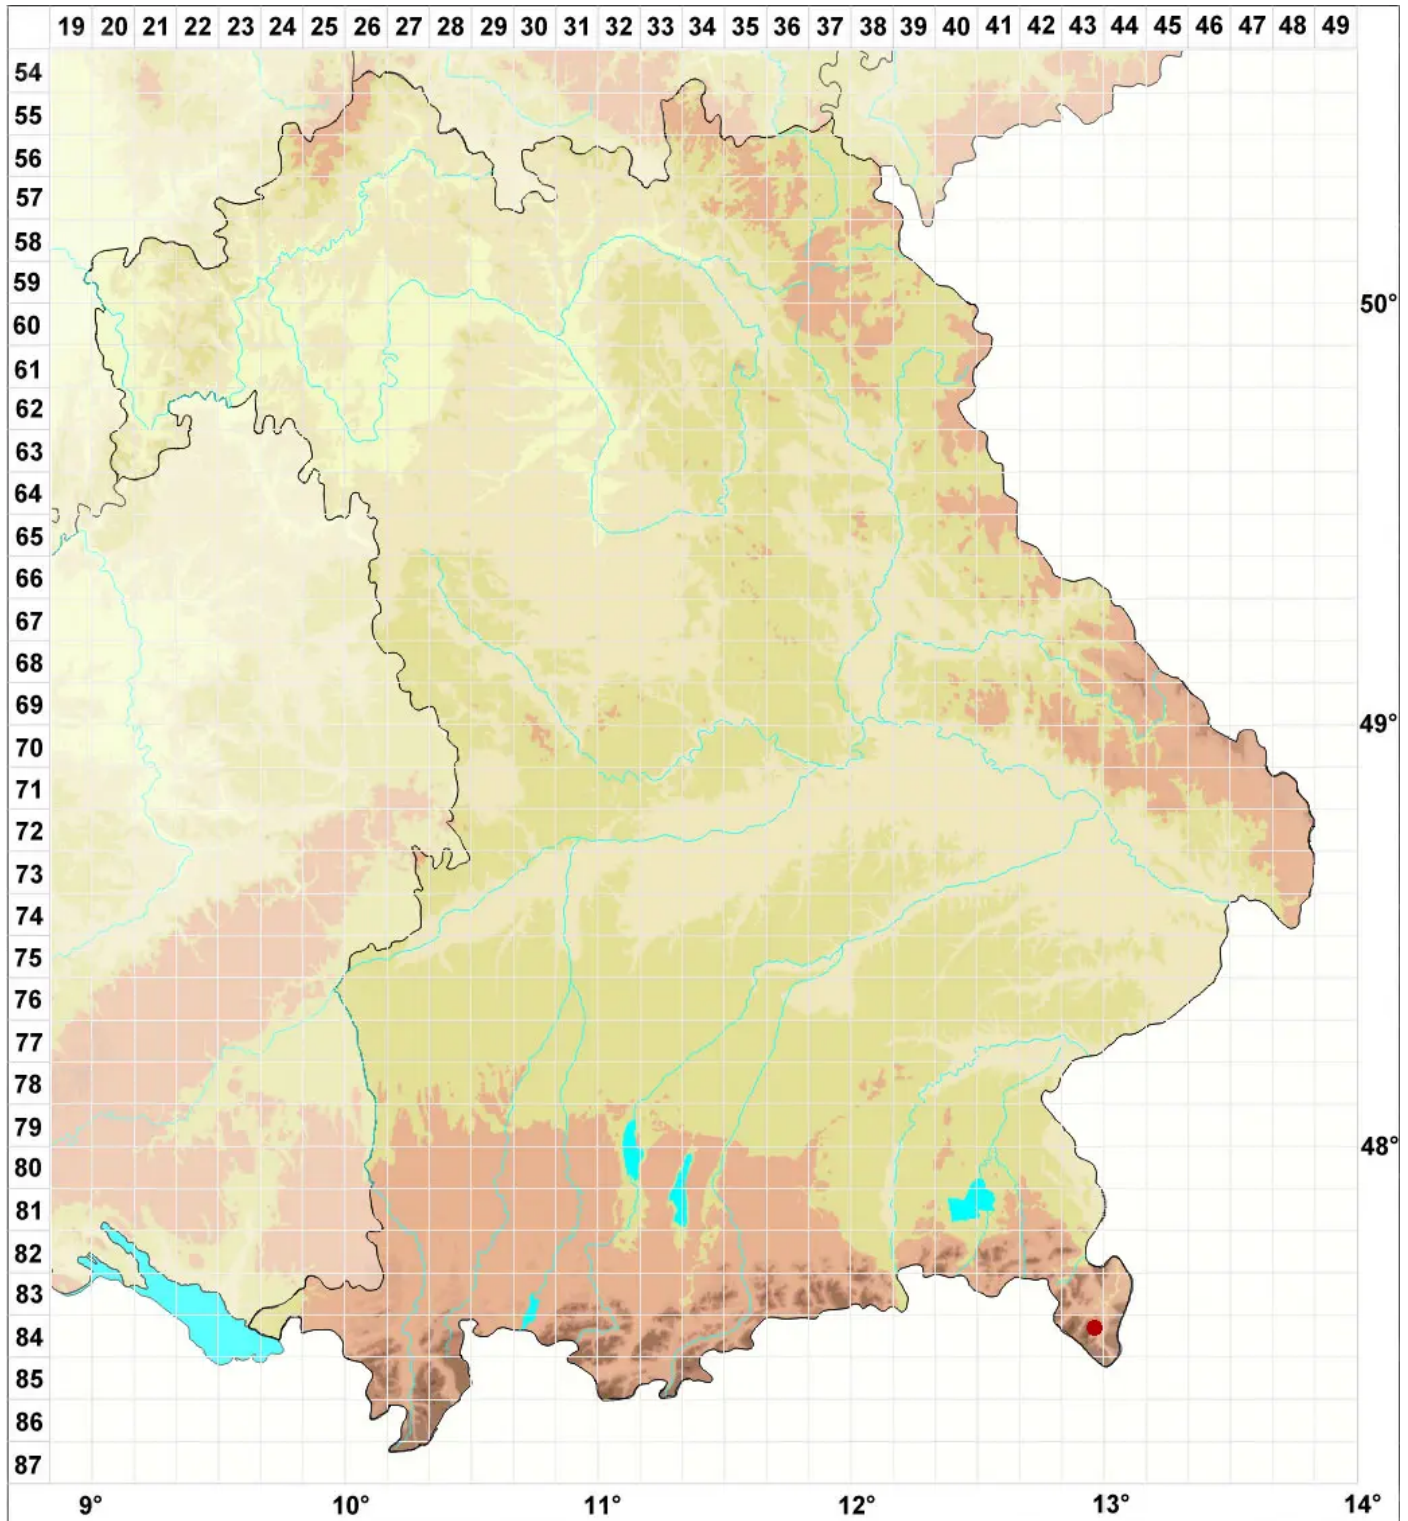

Calicium denigratum (Vain.) Tibell

Geschwärzte Kelchflechte

Legende:

Symbole:

Ausgefülltes Symbol:
Zeitraum von 1980 bis heute (Aktuelle Angabe)

Leeres Symbol:
Zeitraum vor 1980 (Altangabe)

Quadrat: Herbarbeleg