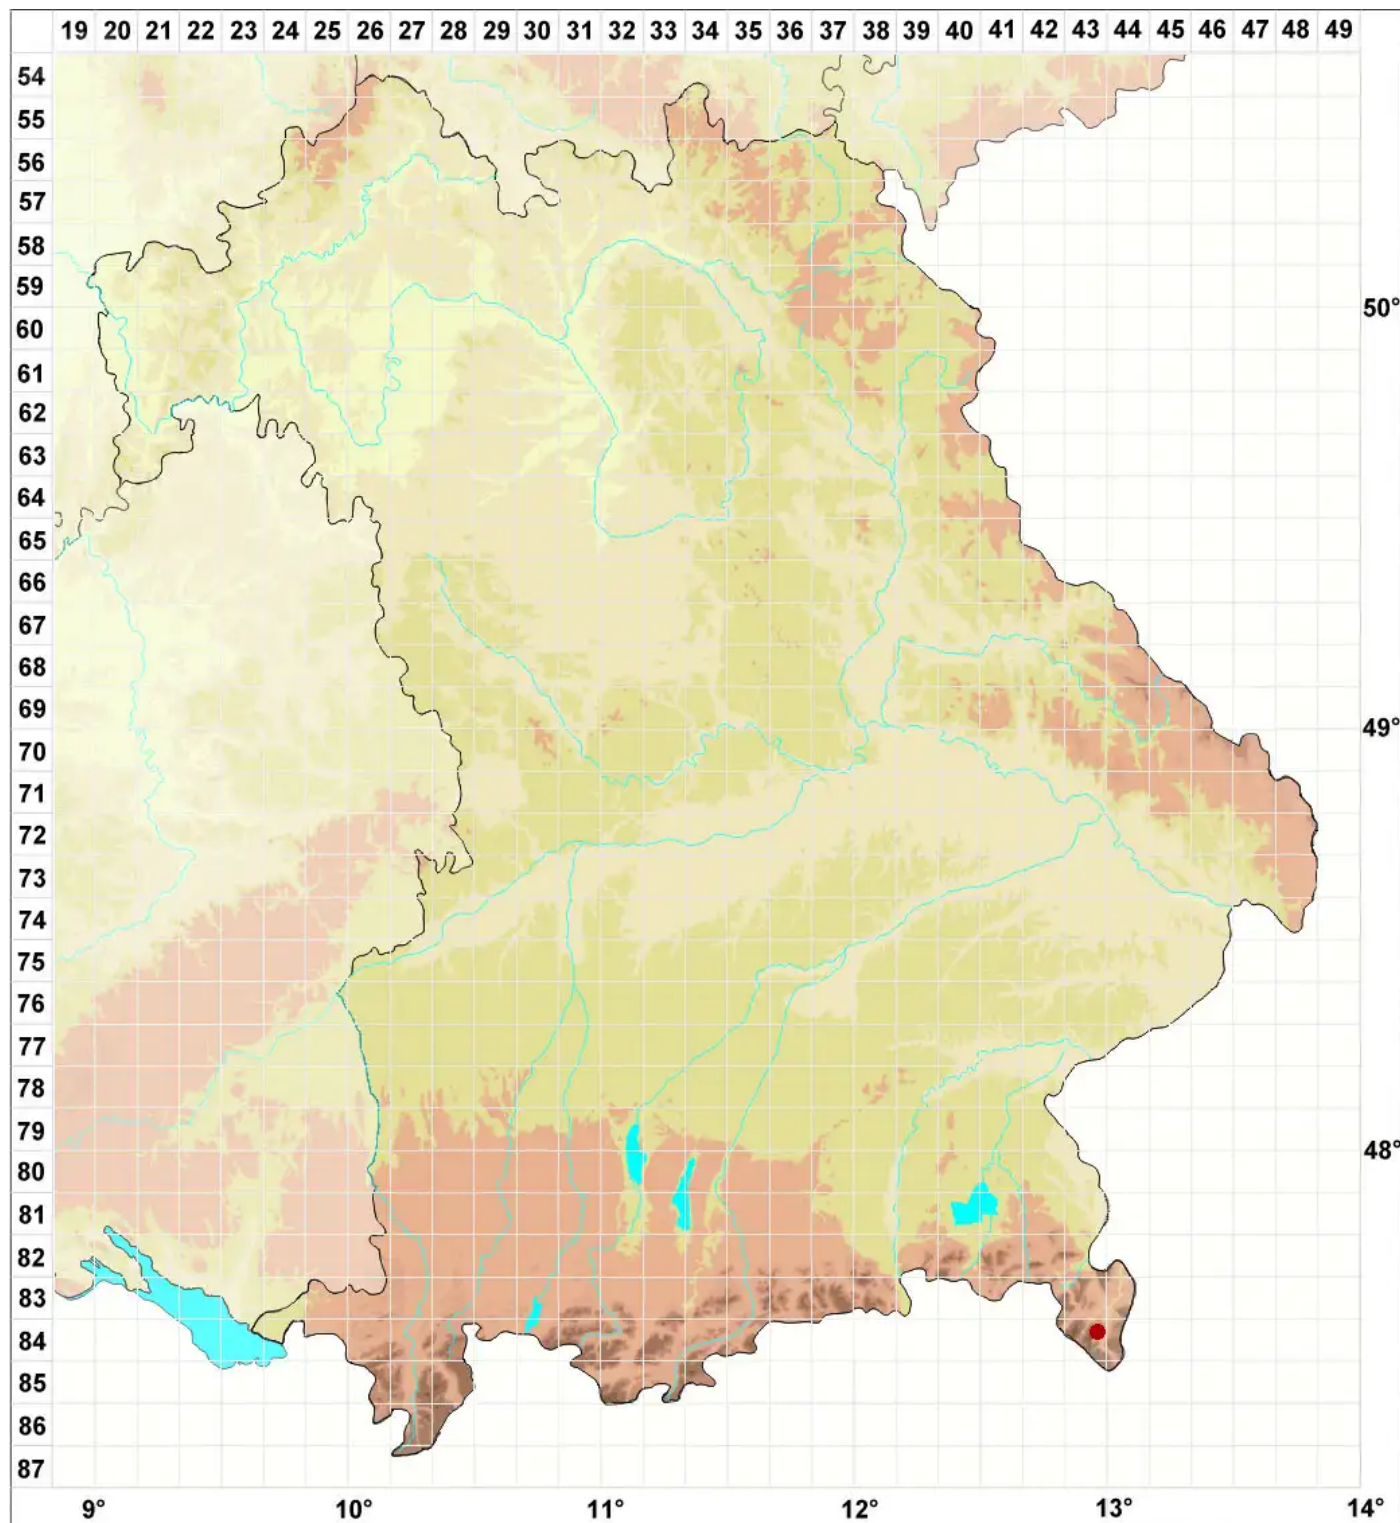

Calicium denigratum (Vain.) Tibell

Geschwärzte Kelchflechte

Legende:

Symbole:

Ausgefülltes Symbol:
Zeitraum von 1980 bis heute (Aktuelle Angabe)

Leeres Symbol:
Zeitraum vor 1980 (Altangabe)

Quadrat: Herbarbeleg