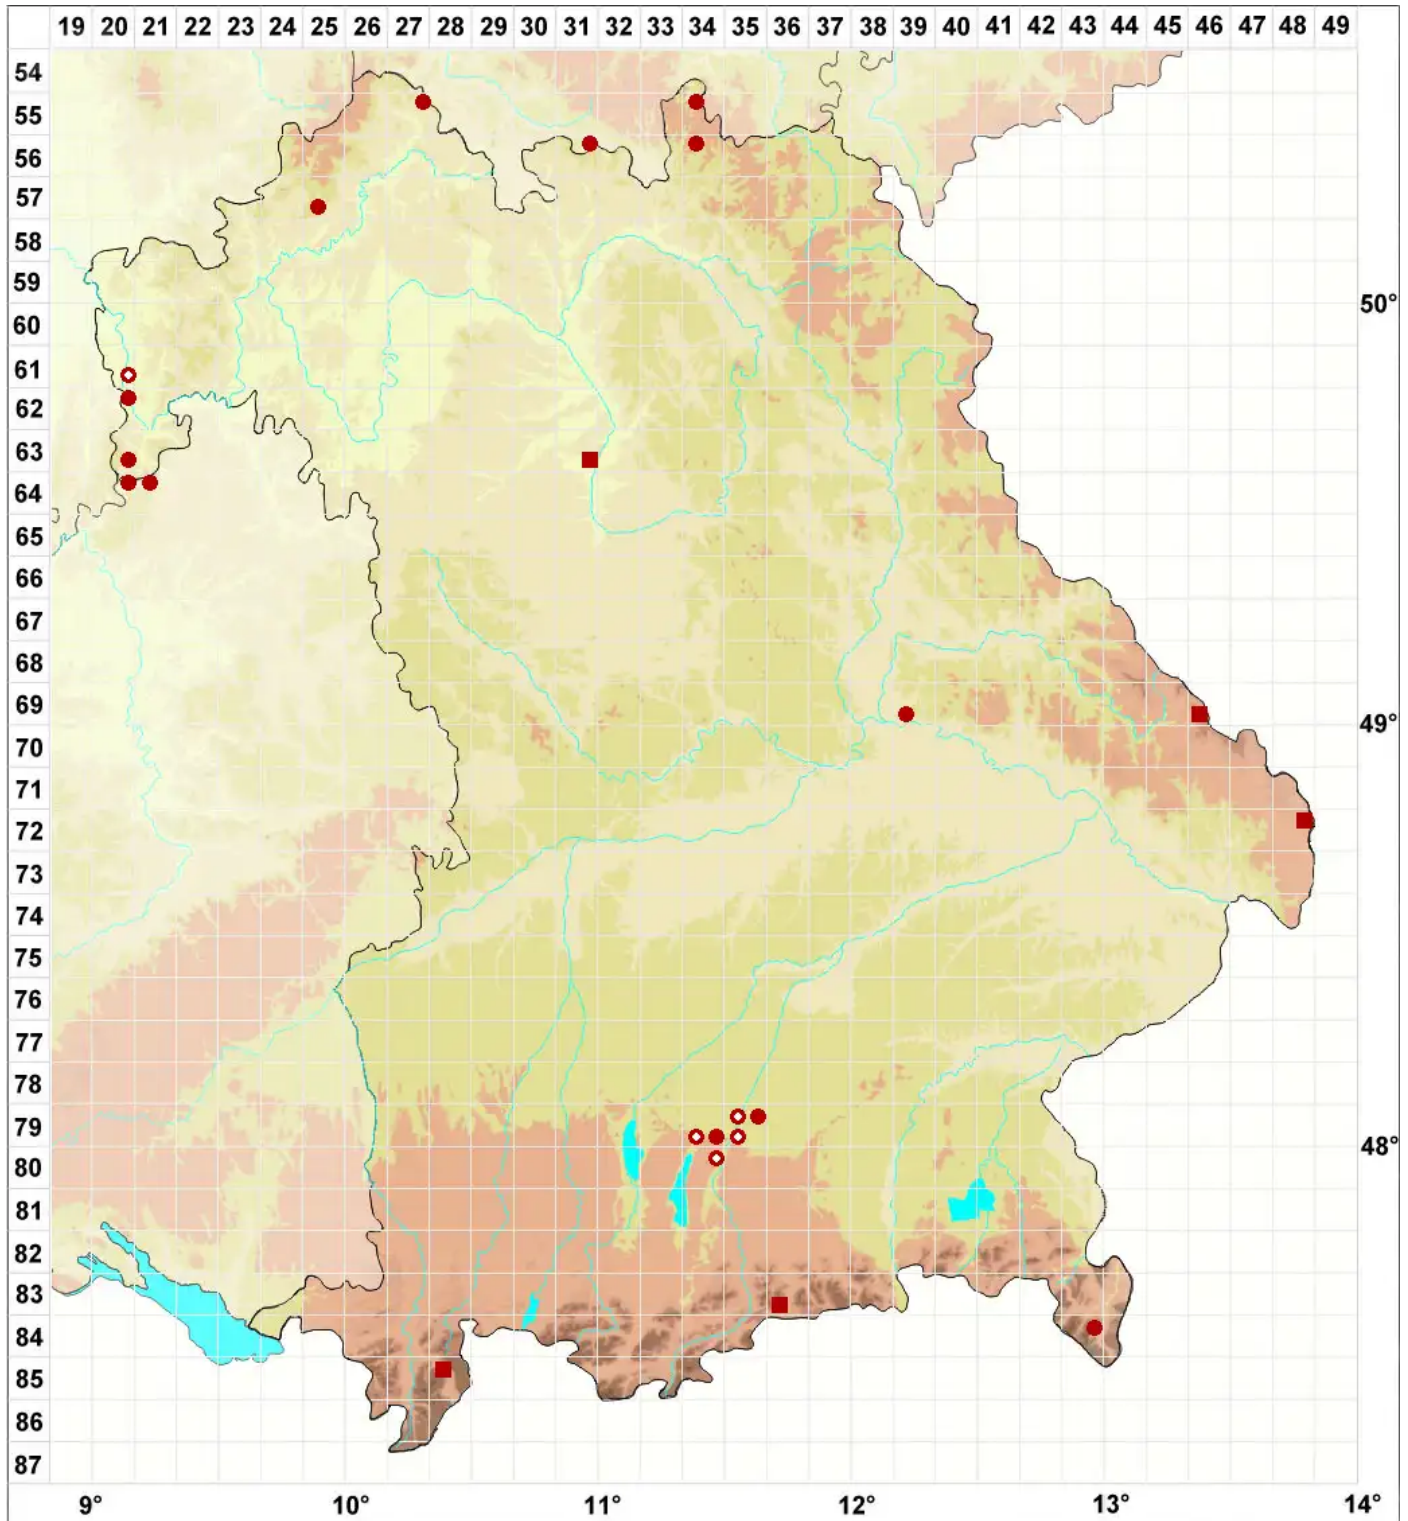

Calicium glaucellum Ach.

Bereifte Kelchflechte

Legende:

Symbole:

Ausgefülltes Symbol:
Zeitraum von 1980 bis heute (Aktuelle Angabe)

Leeres Symbol:
Zeitraum vor 1980 (Altangabe)

Quadrat: Herbarbeleg