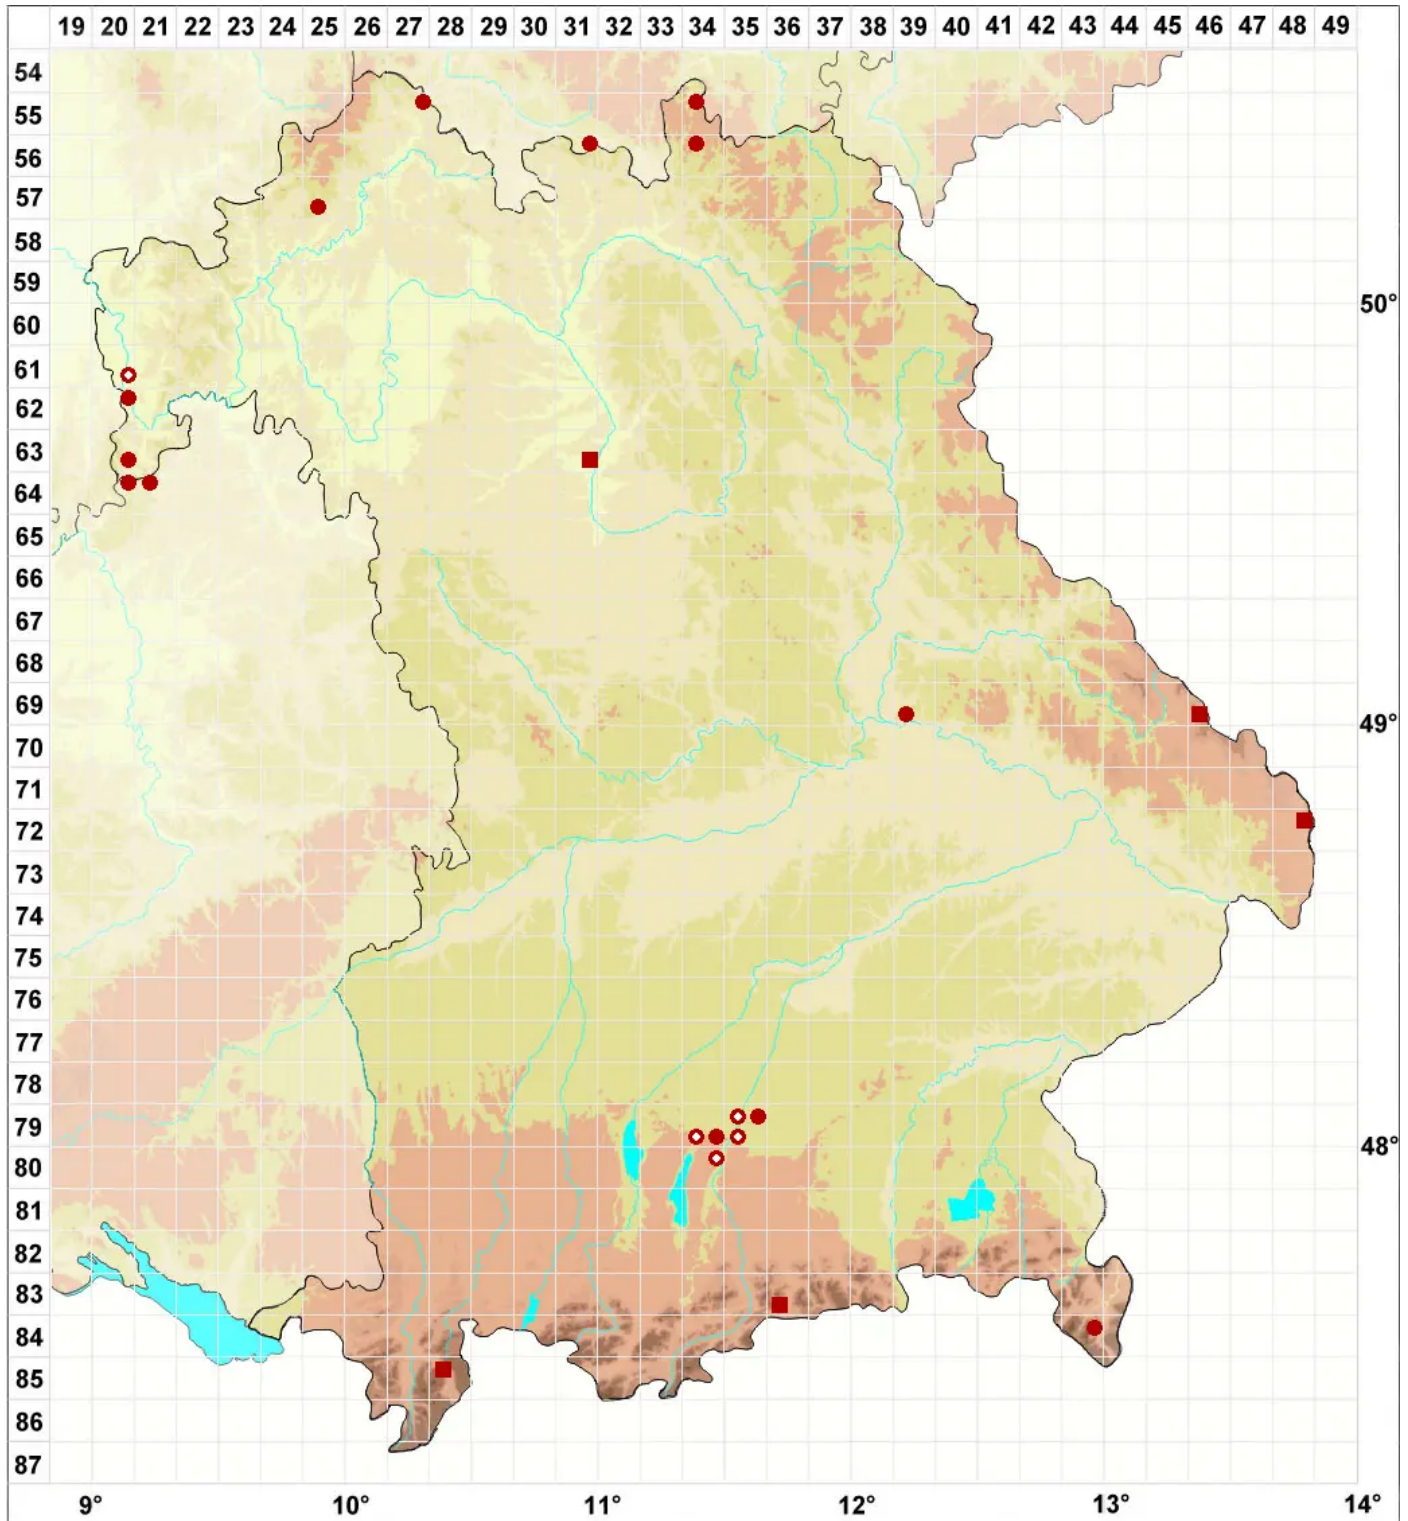

Calicium glaucellum Ach.

Bereifte Kelchflechte

Legende:

Symbole:
Ausgefülltes Symbol:
Zeitraum von 1980 bis heute (Aktuelle Angabe)
Leeres Symbol:
Zeitraum vor 1980 (Altangabe)
Quadrat: Herbarbeleg