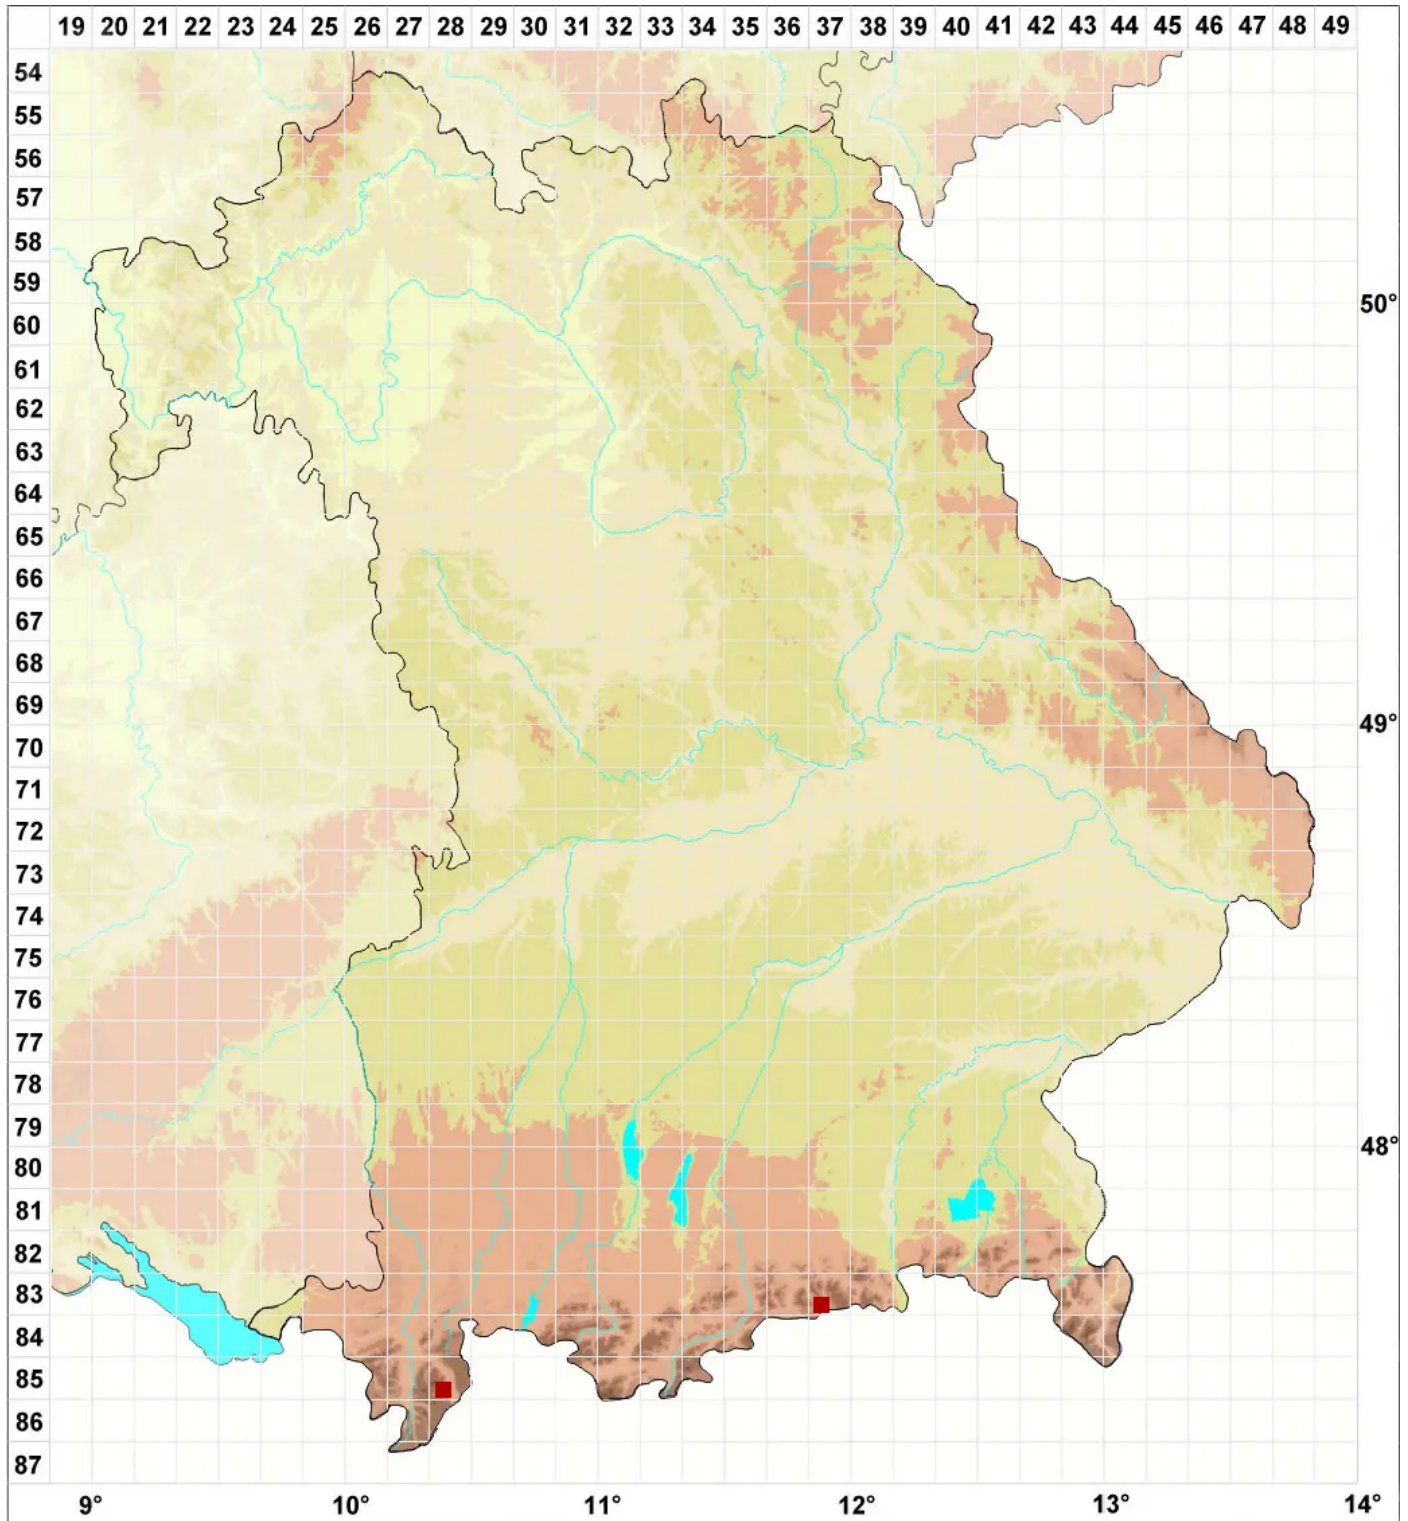

# Cyphelium lucidum (Th. Fr.) Th. Fr.

## Leuchtende Staubfruchtflechte

Legende:

**Symbole:**

Ausgefülltes Symbol:  
Zeitraum von 1980 bis heute (Aktuelle Angabe)

Leeres Symbol:  
Zeitraum vor 1980 (Altangabe)

Quadrat: Herbarbeleg