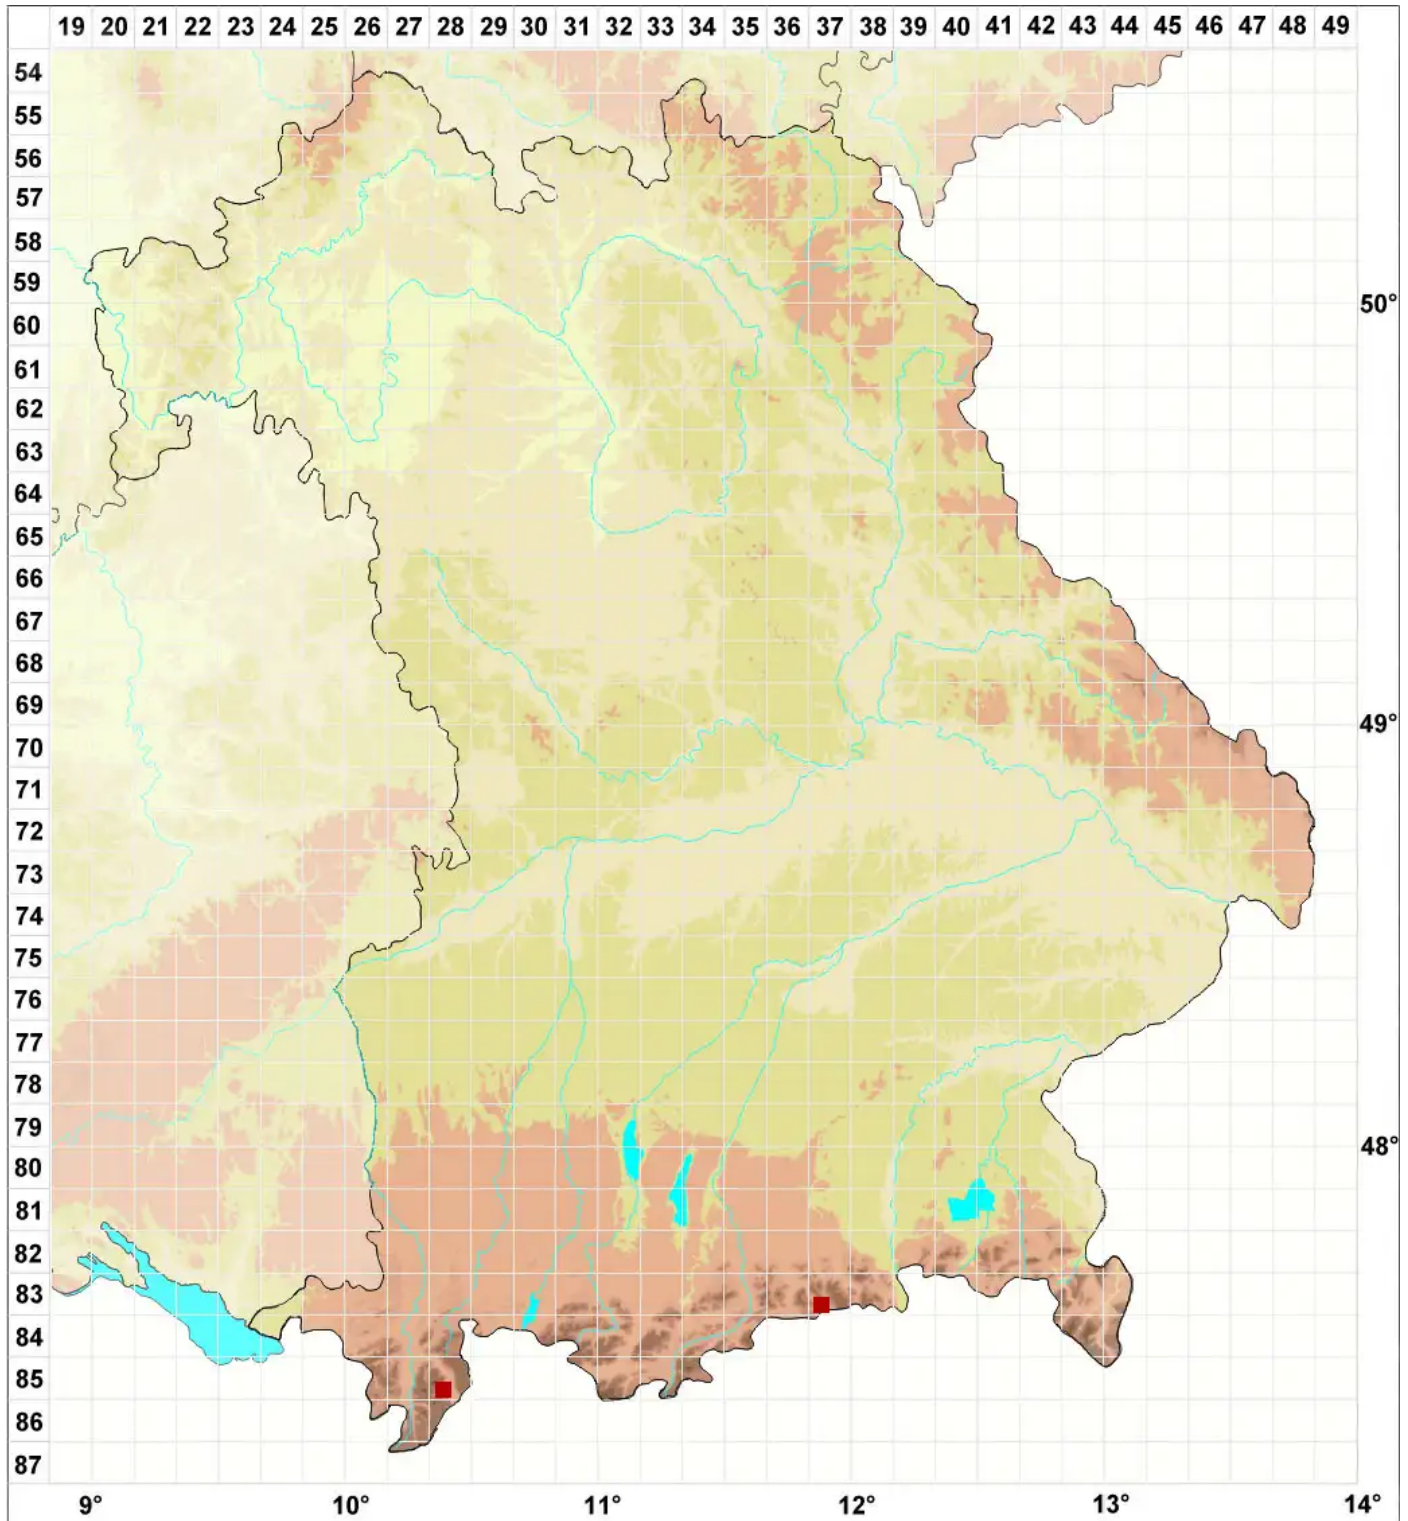

# Cyphelium lucidum (Th. Fr.) Th. Fr.

## Leuchtende Staubfruchtflechte

Legende:

**Symbole:**

Ausgefülltes Symbol:  
Zeitraum von 1980 bis heute (Aktuelle Angabe)

Leeres Symbol:  
Zeitraum vor 1980 (Altangabe)

Quadrat: Herbarbeleg