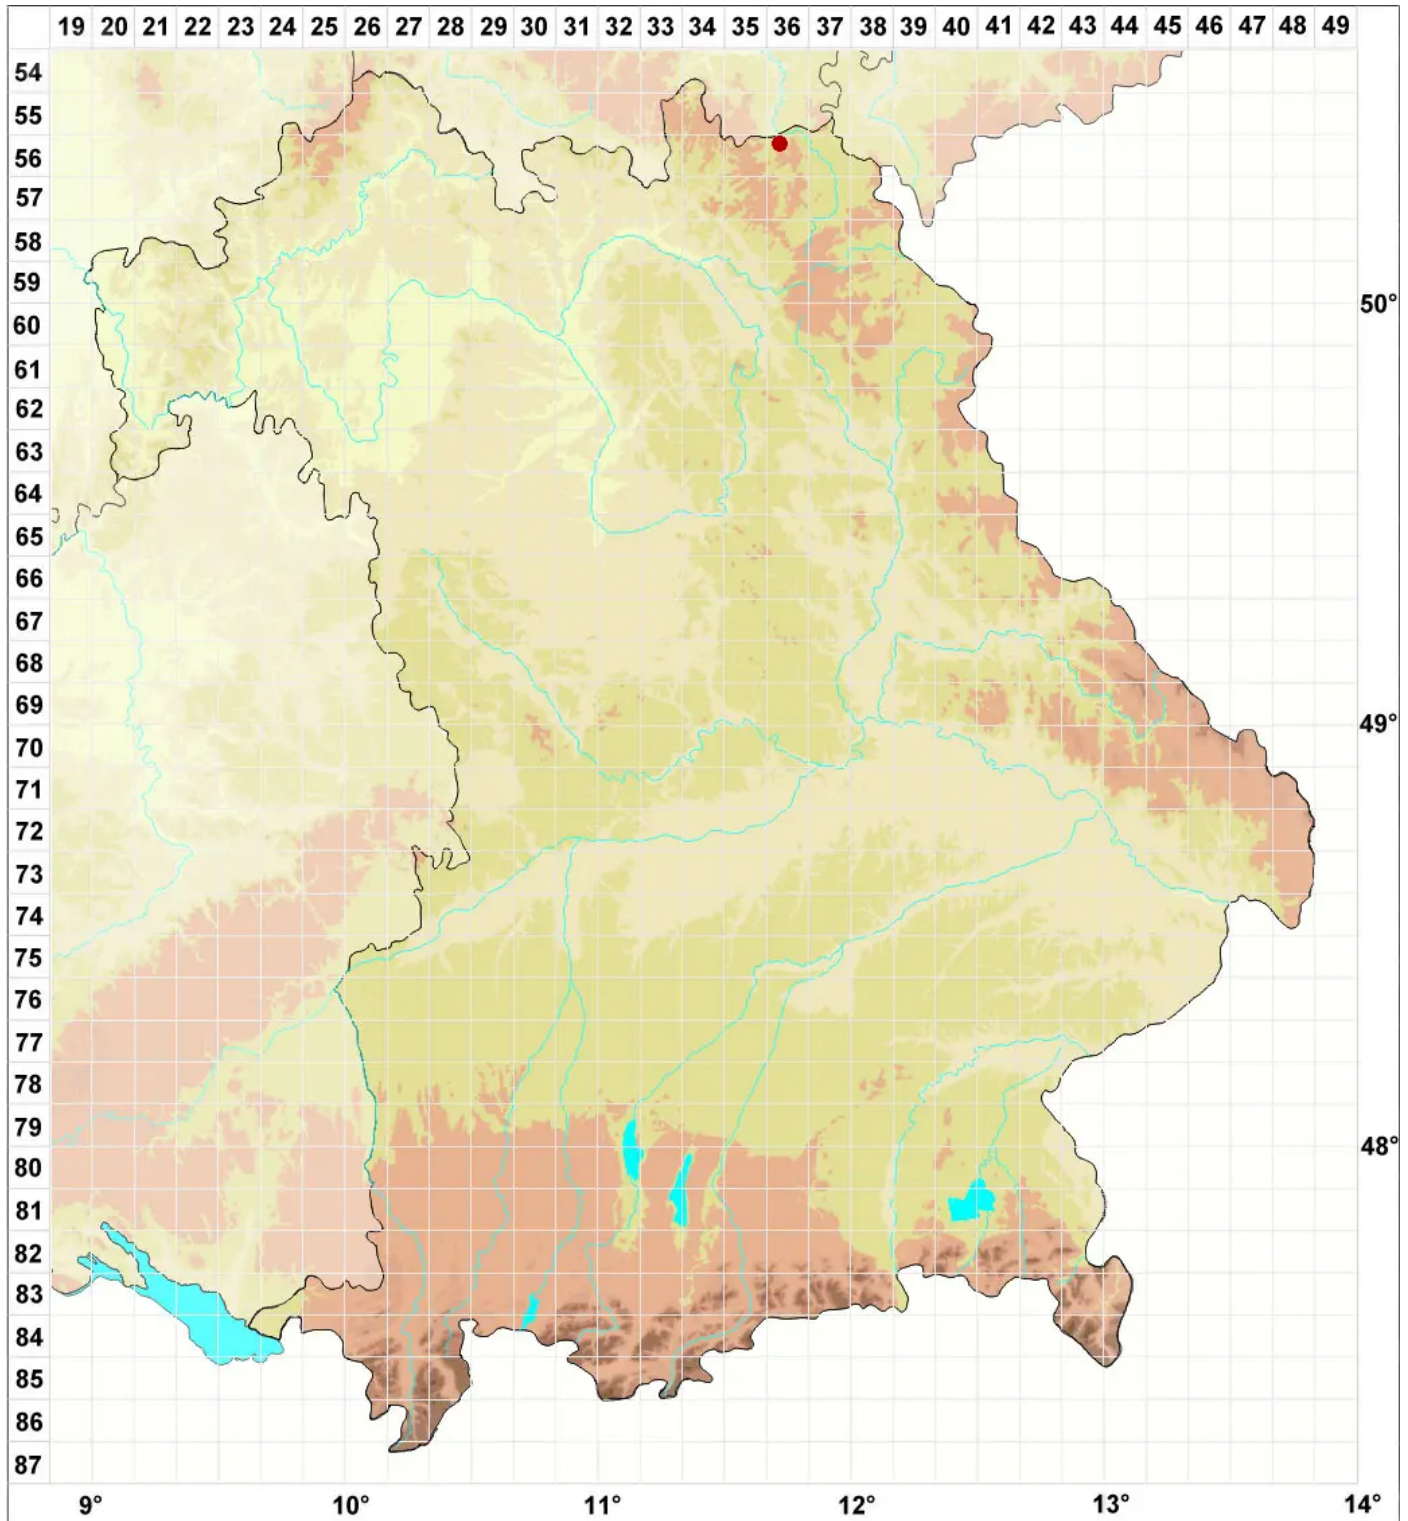

Calicium montanum Tibell

Berg-Kelchflechte

Legende:

- Symbole:**
- Ausgefülltes Symbol:
Zeitraum von 1980 bis heute (Aktuelle Angabe)
 - Leeres Symbol:
Zeitraum vor 1980 (Altangabe)
 - Quadrat: Herbarbeleg