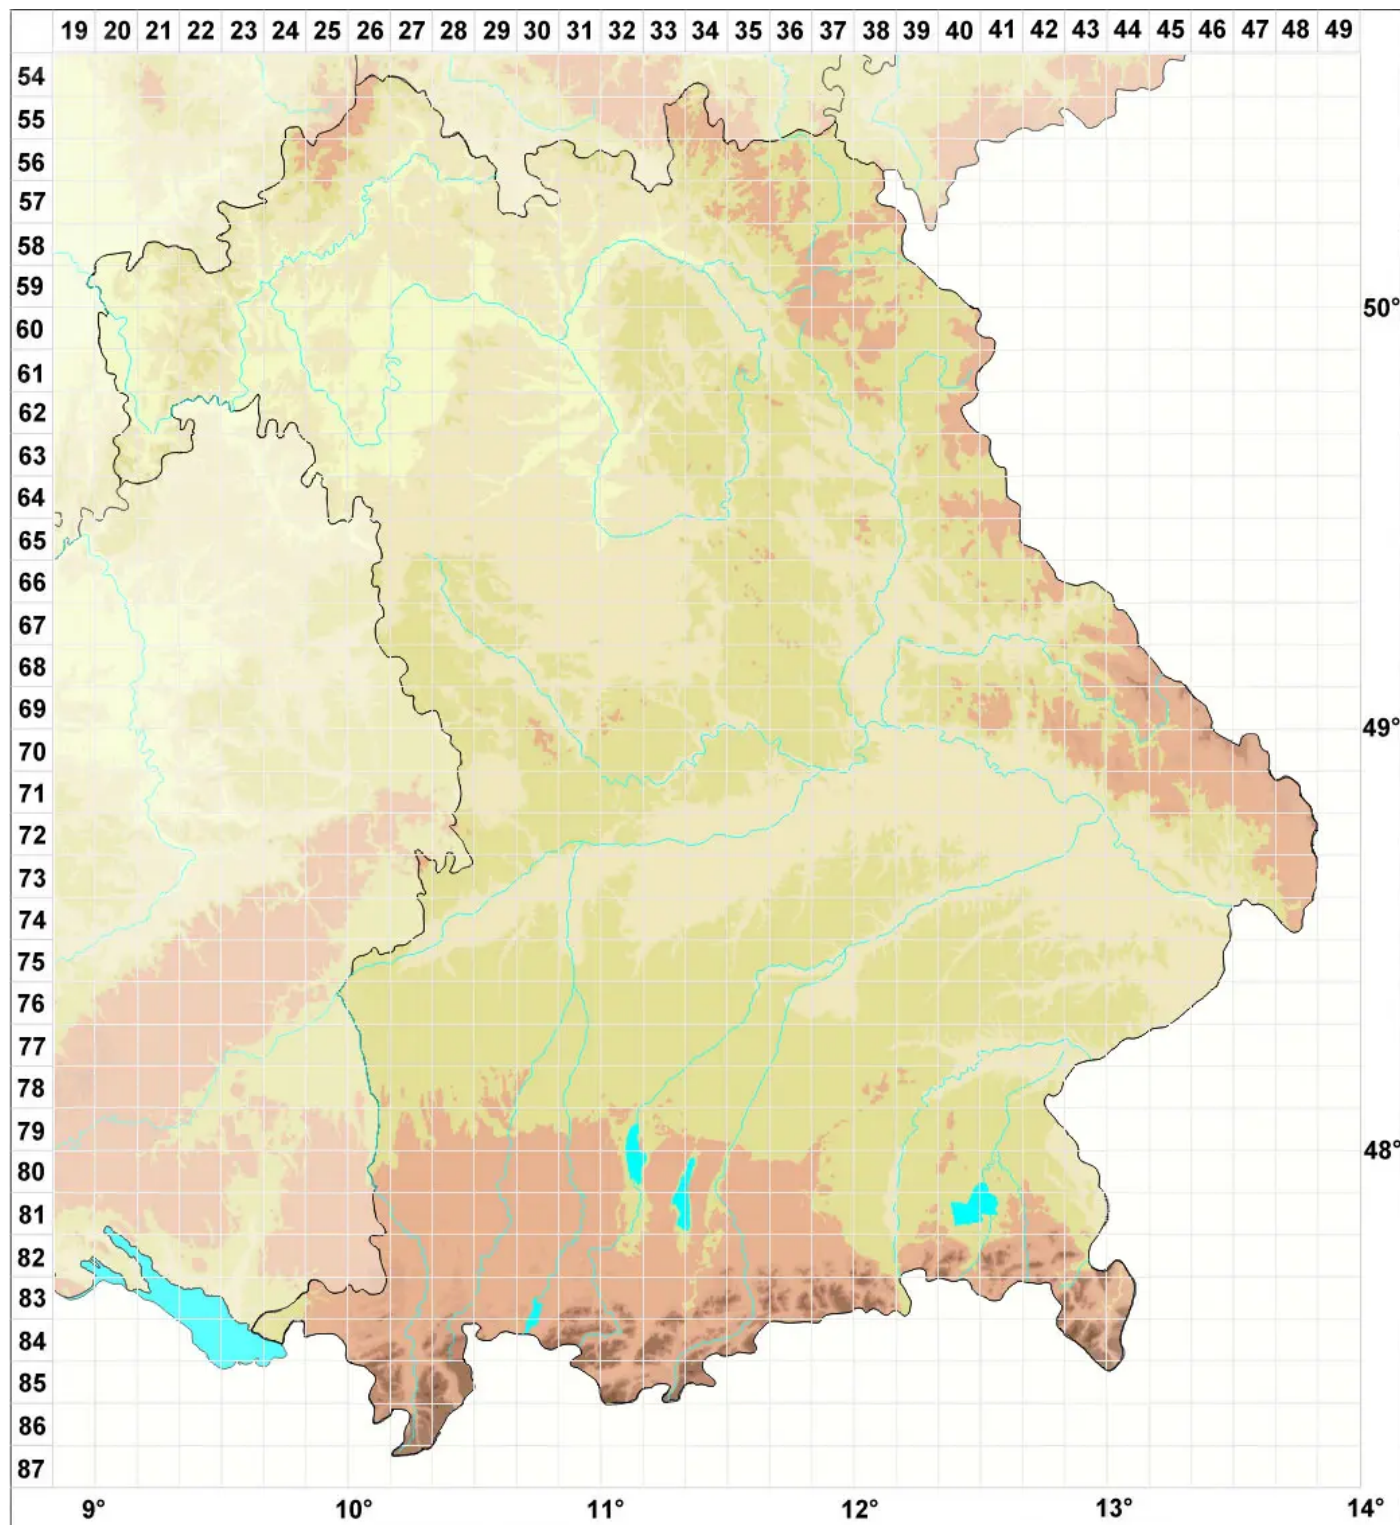

Calicium corynellum (Ach.) Ach.

Keulige Kelchflechte

Legende:

Symbole:

Ausgefülltes Symbol:
Zeitraum von 1980 bis heute (Aktuelle Angabe)

Leeres Symbol:
Zeitraum vor 1980 (Altangabe)

Quadrat: Herbarbeleg