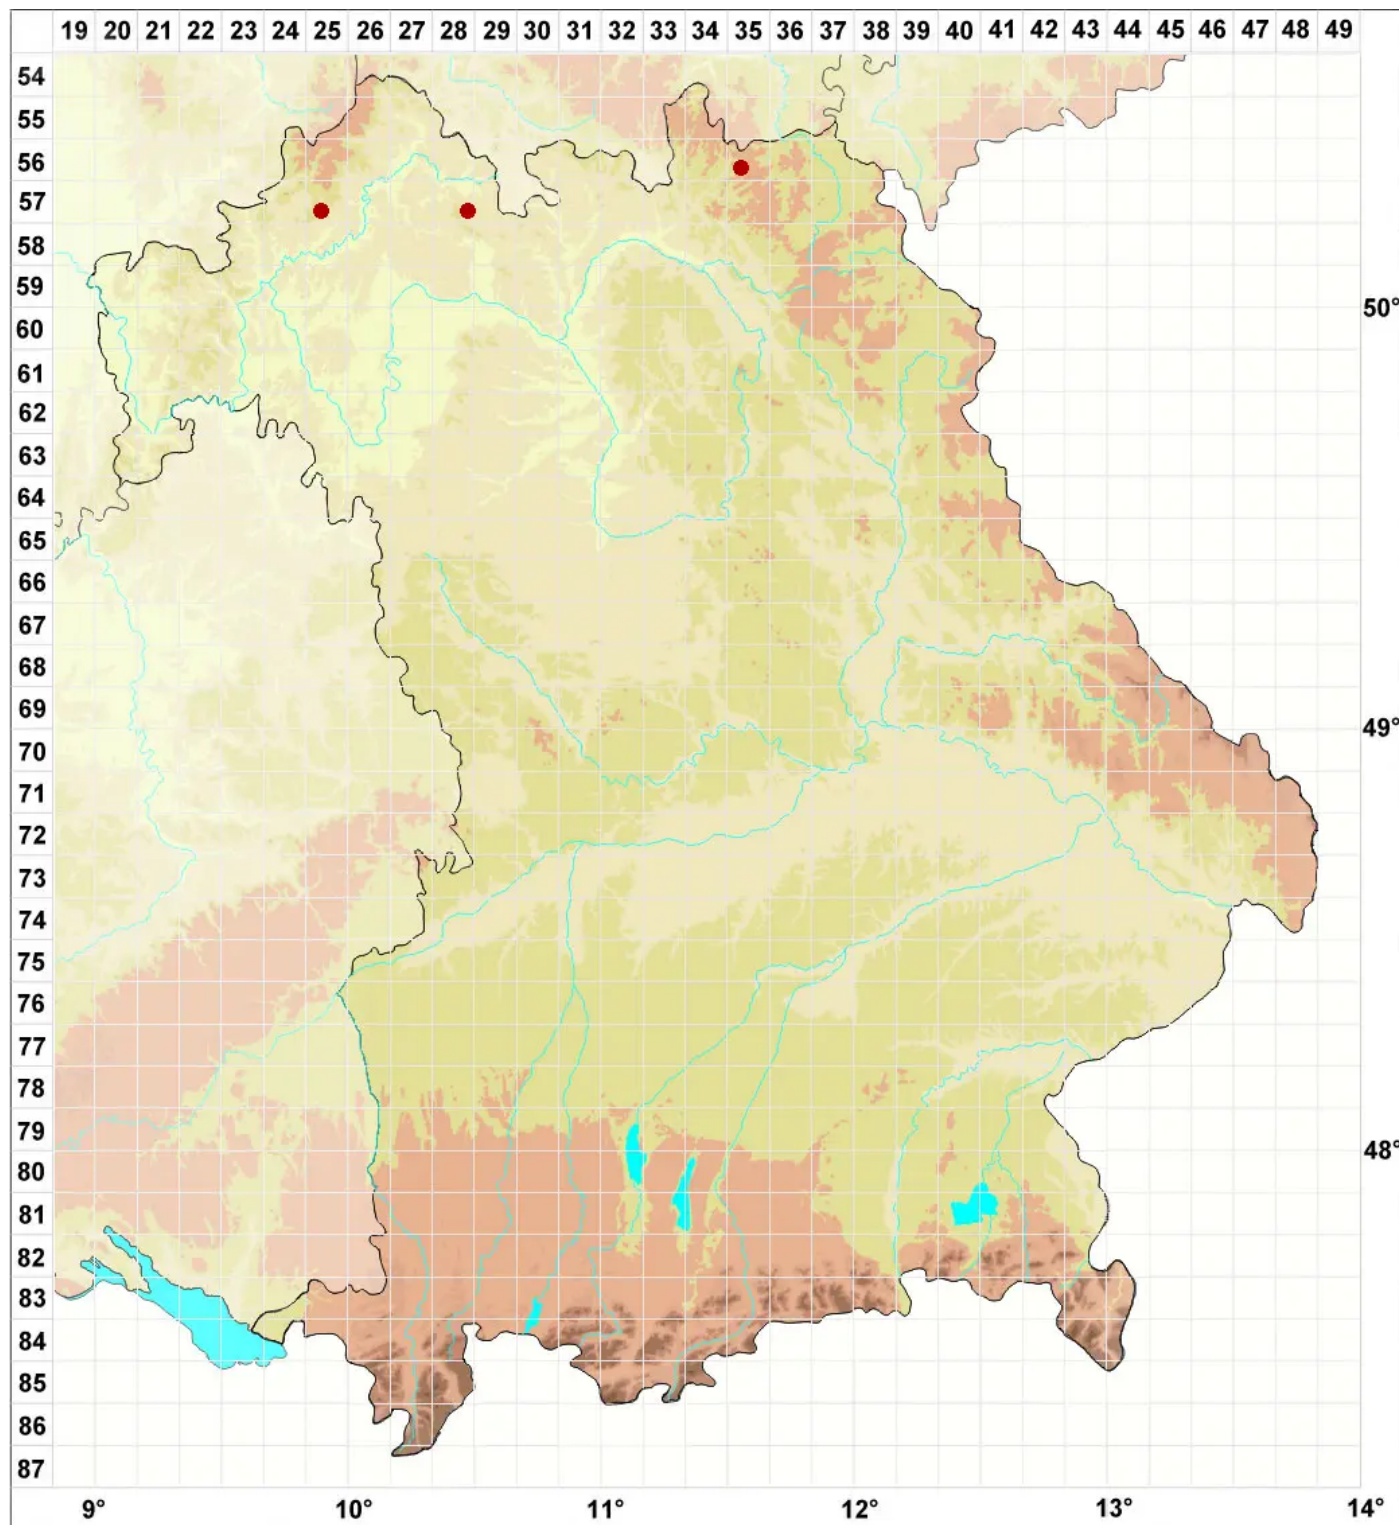

Calicium pinastris Tibell

Kiefern-Kelchflechte

Legende:

Symbole:

Ausgefülltes Symbol:
Zeitraum von 1980 bis heute (Aktuelle Angabe)

Leeres Symbol:
Zeitraum vor 1980 (Altangabe)

Quadrat: Herbarbeleg