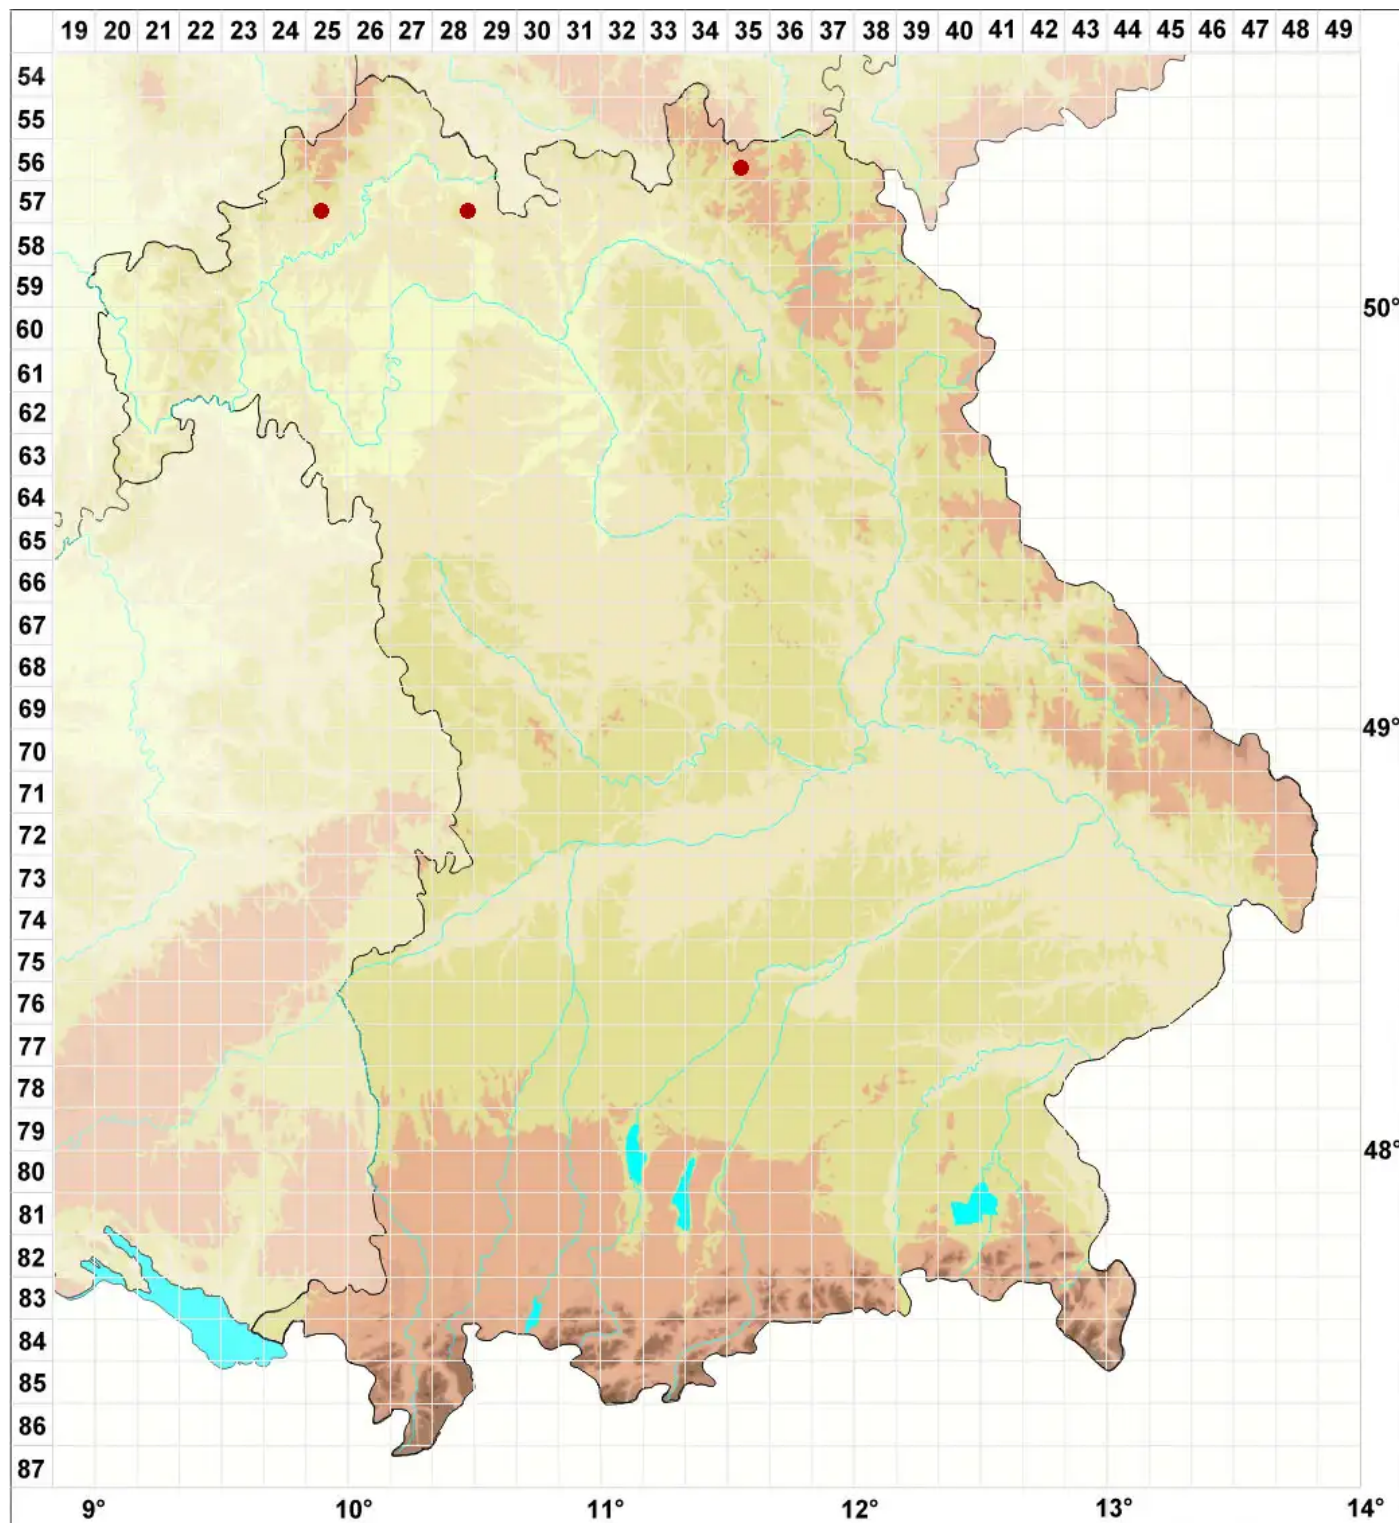

# Calicium pinastri Tibell

## Kiefern-Kelchflechte

Legende:

**Symbole:**

Ausgefülltes Symbol:  
Zeitraum von 1980 bis heute (Aktuelle Angabe)

Leeres Symbol:  
Zeitraum vor 1980 (Altangabe)

Quadrat: Herbarbeleg