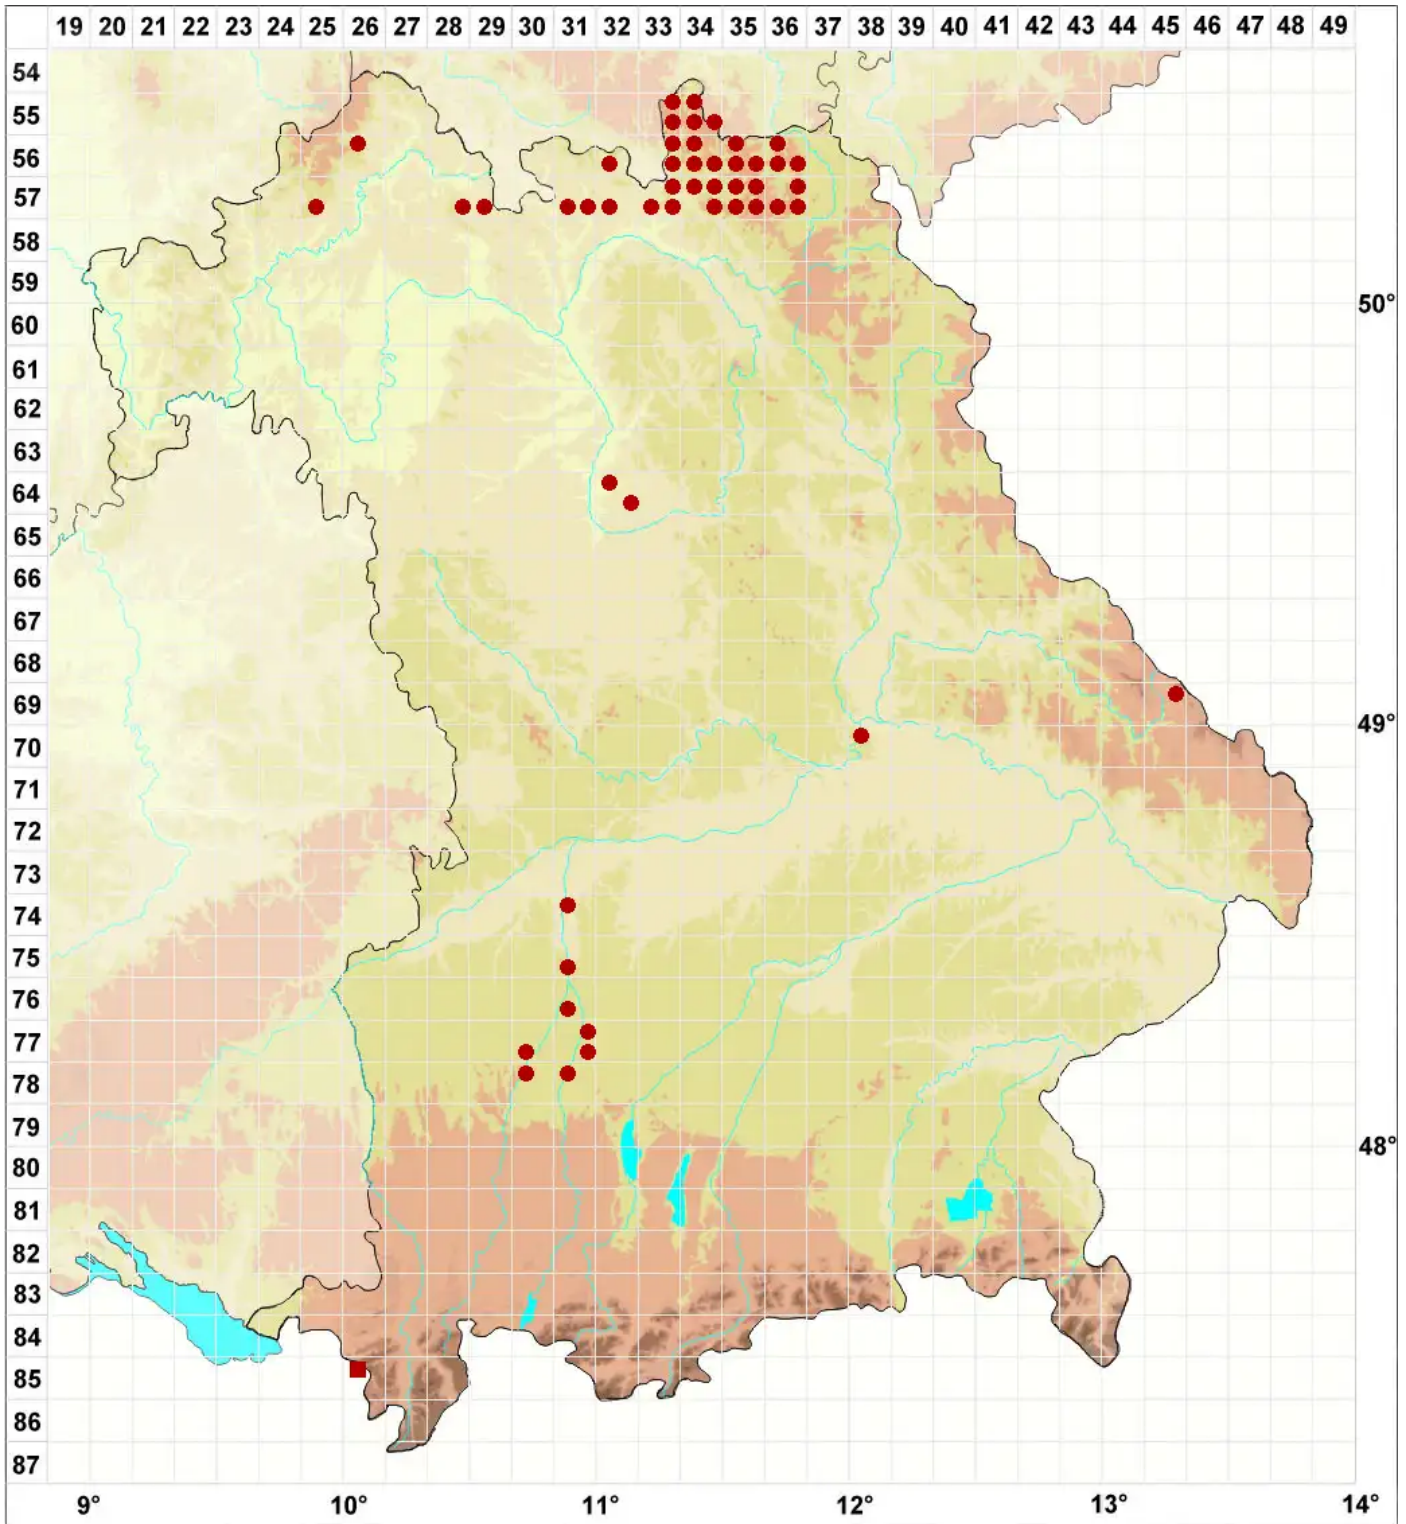

Stenocybe pullatula (Ach.) Stein

Legende:

- Symbole:**
- Ausgefülltes Symbol:
Zeitraum von 1980 bis heute (Aktuelle Angabe)
 - Leeres Symbol:
Zeitraum vor 1980 (Altangabe)
 - Quadrat: Herbarbeleg