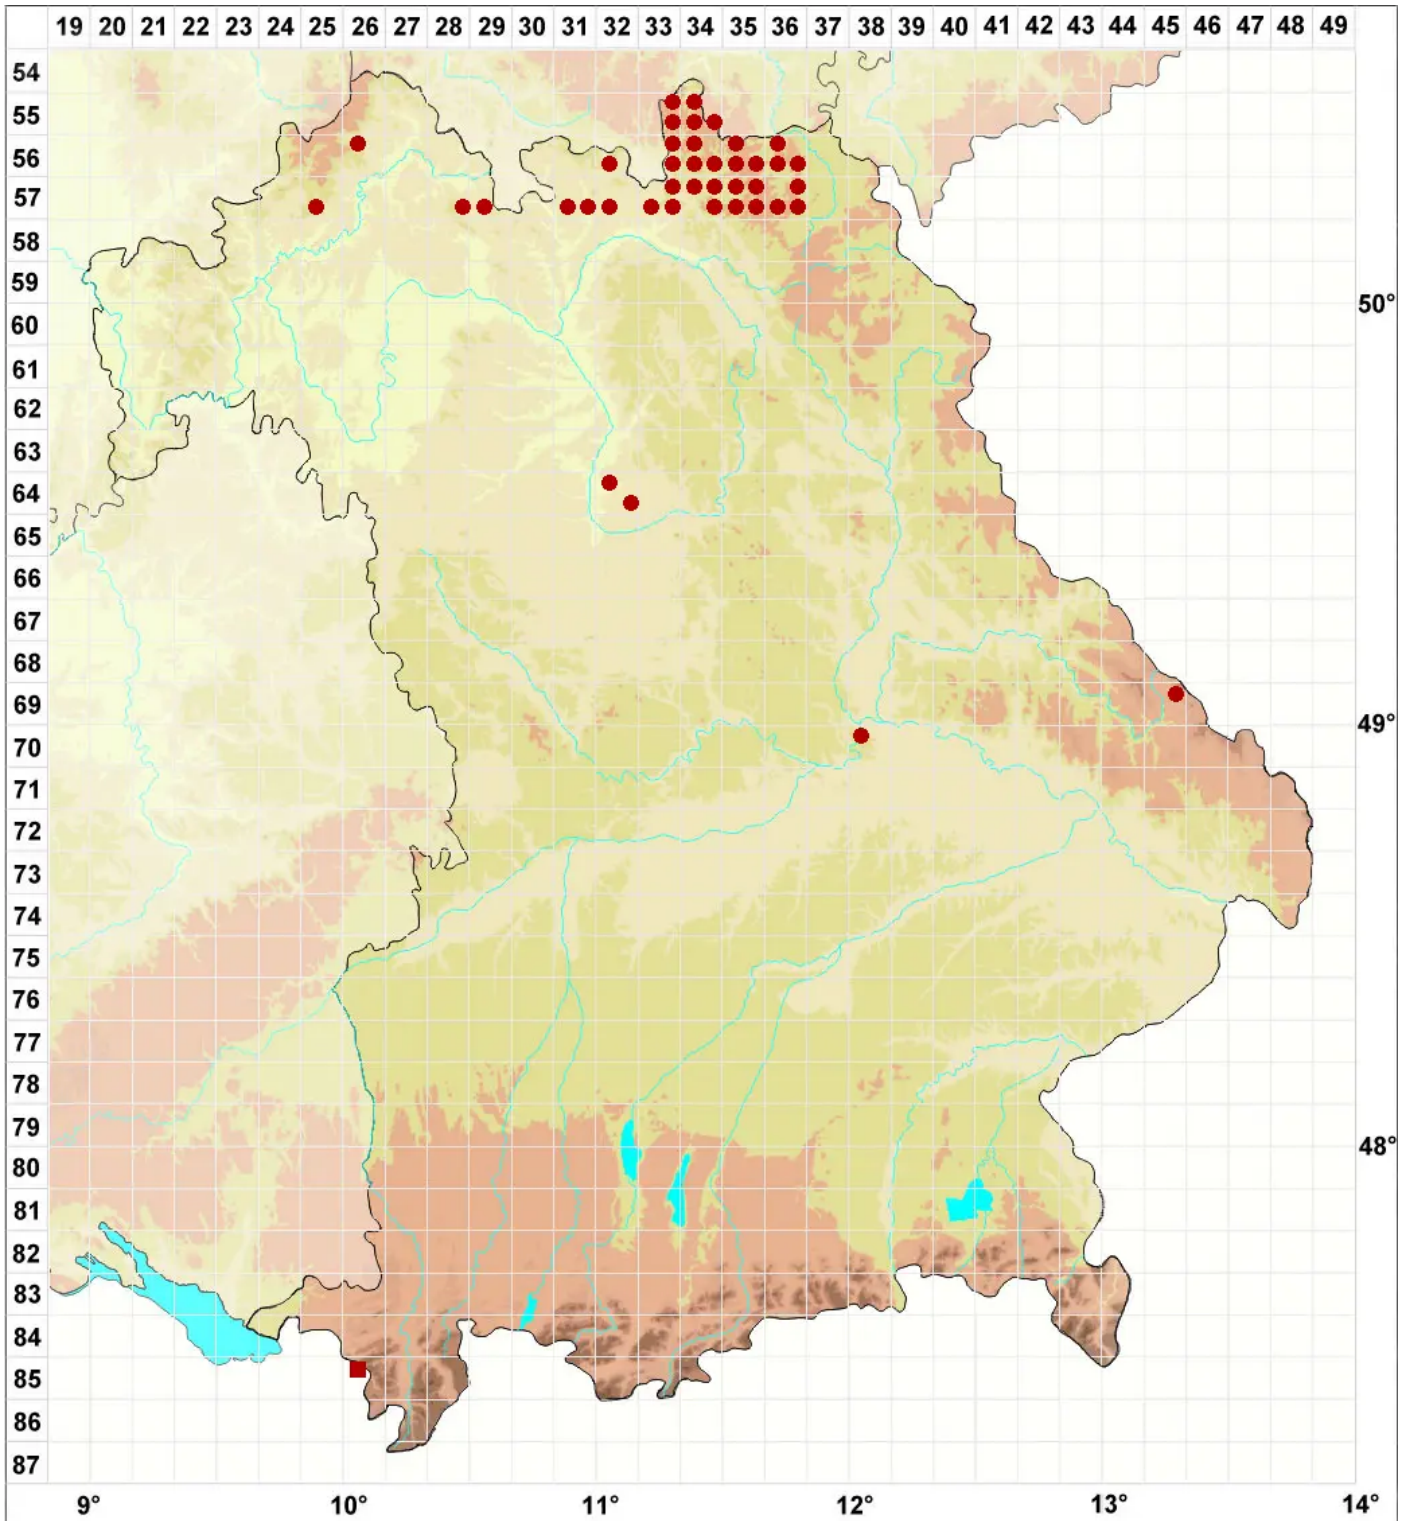

Stenocybe pullatula (Ach.) Stein

Legende:

- Symbole:**
- Ausgefülltes Symbol:
Zeitraum von 1980 bis heute (Aktuelle Angabe)
 - Leeres Symbol:
Zeitraum vor 1980 (Altangabe)
 - Quadrat: Herbarbeleg