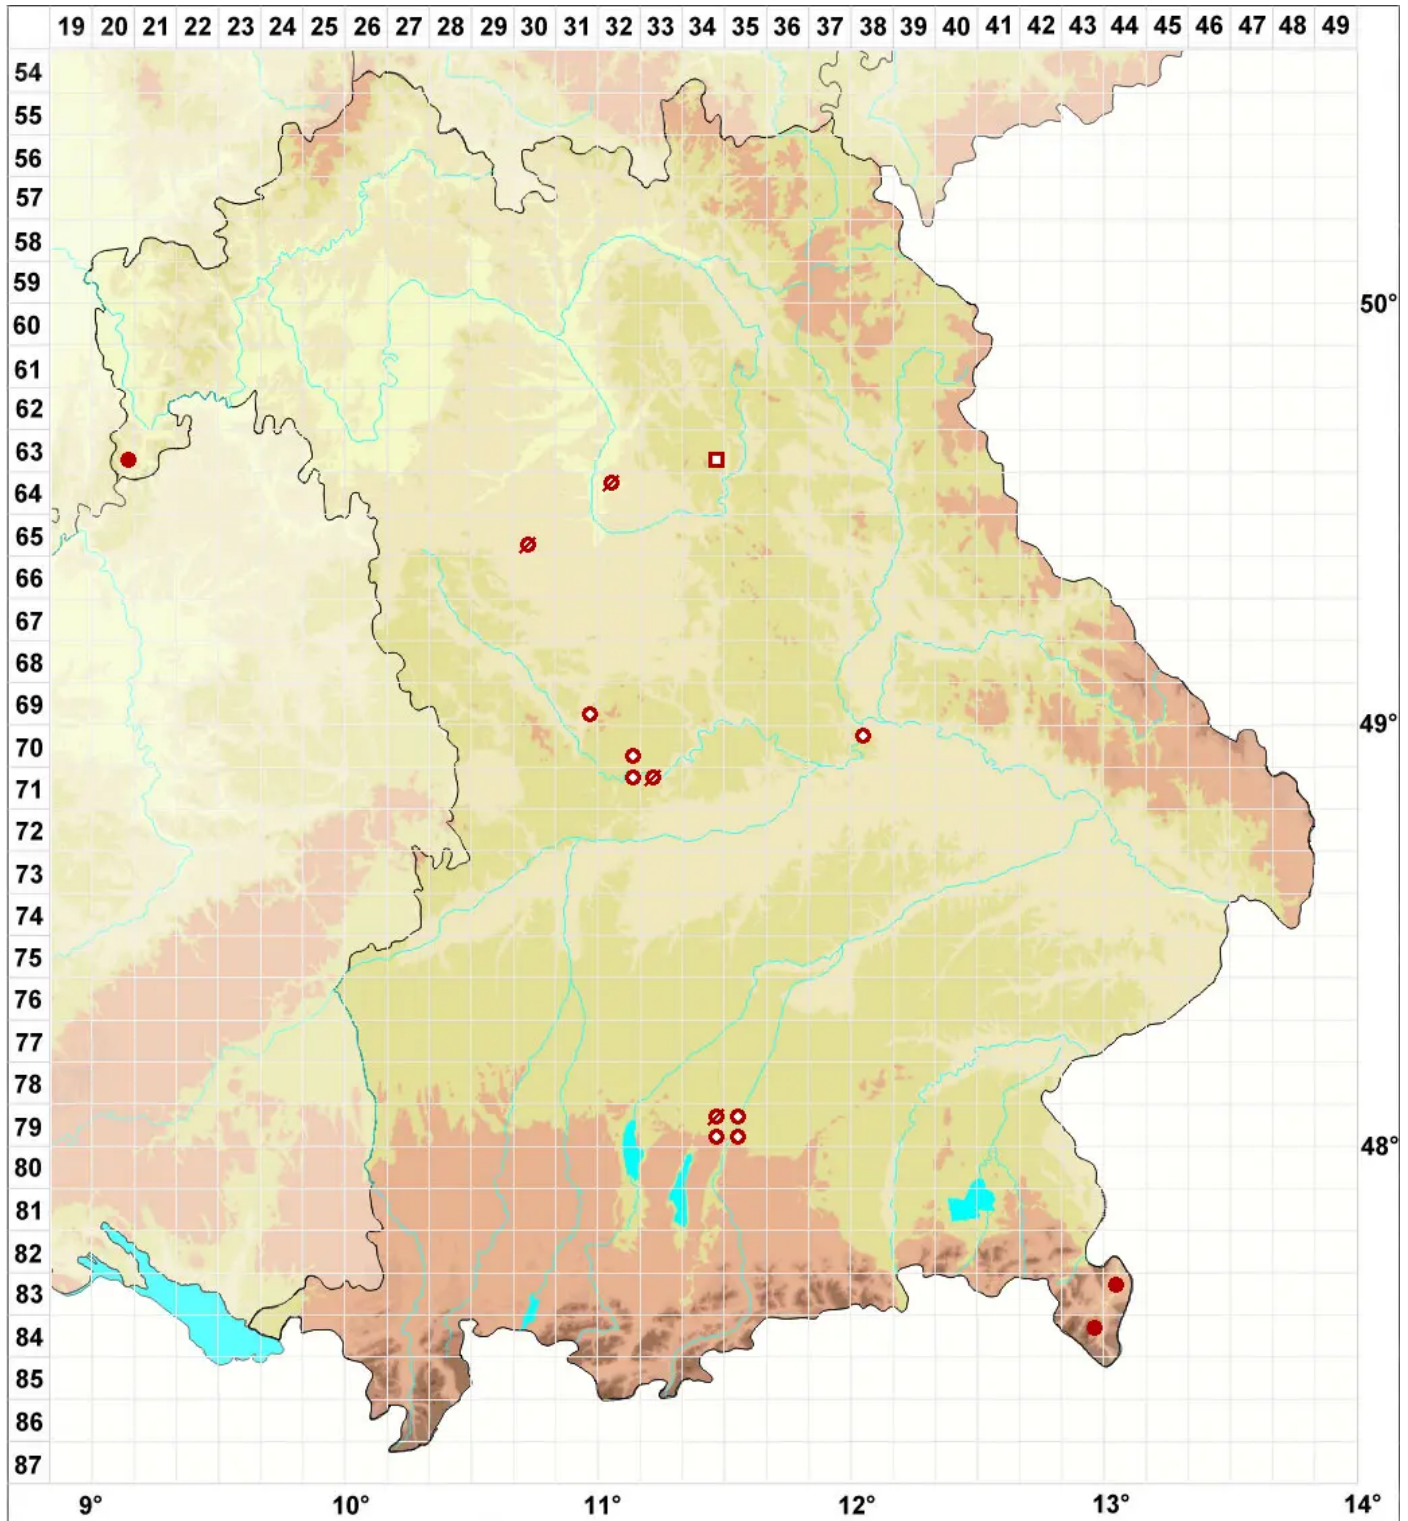

Calicium quercinum Pers.

Eichen-Kelchflechte

Legende:

Symbole:

Ausgefülltes Symbol:
Zeitraum von 1980 bis heute (Aktuelle Angabe)

Leeres Symbol:
Zeitraum vor 1980 (Altangabe)

Quadrat: Herbarbeleg