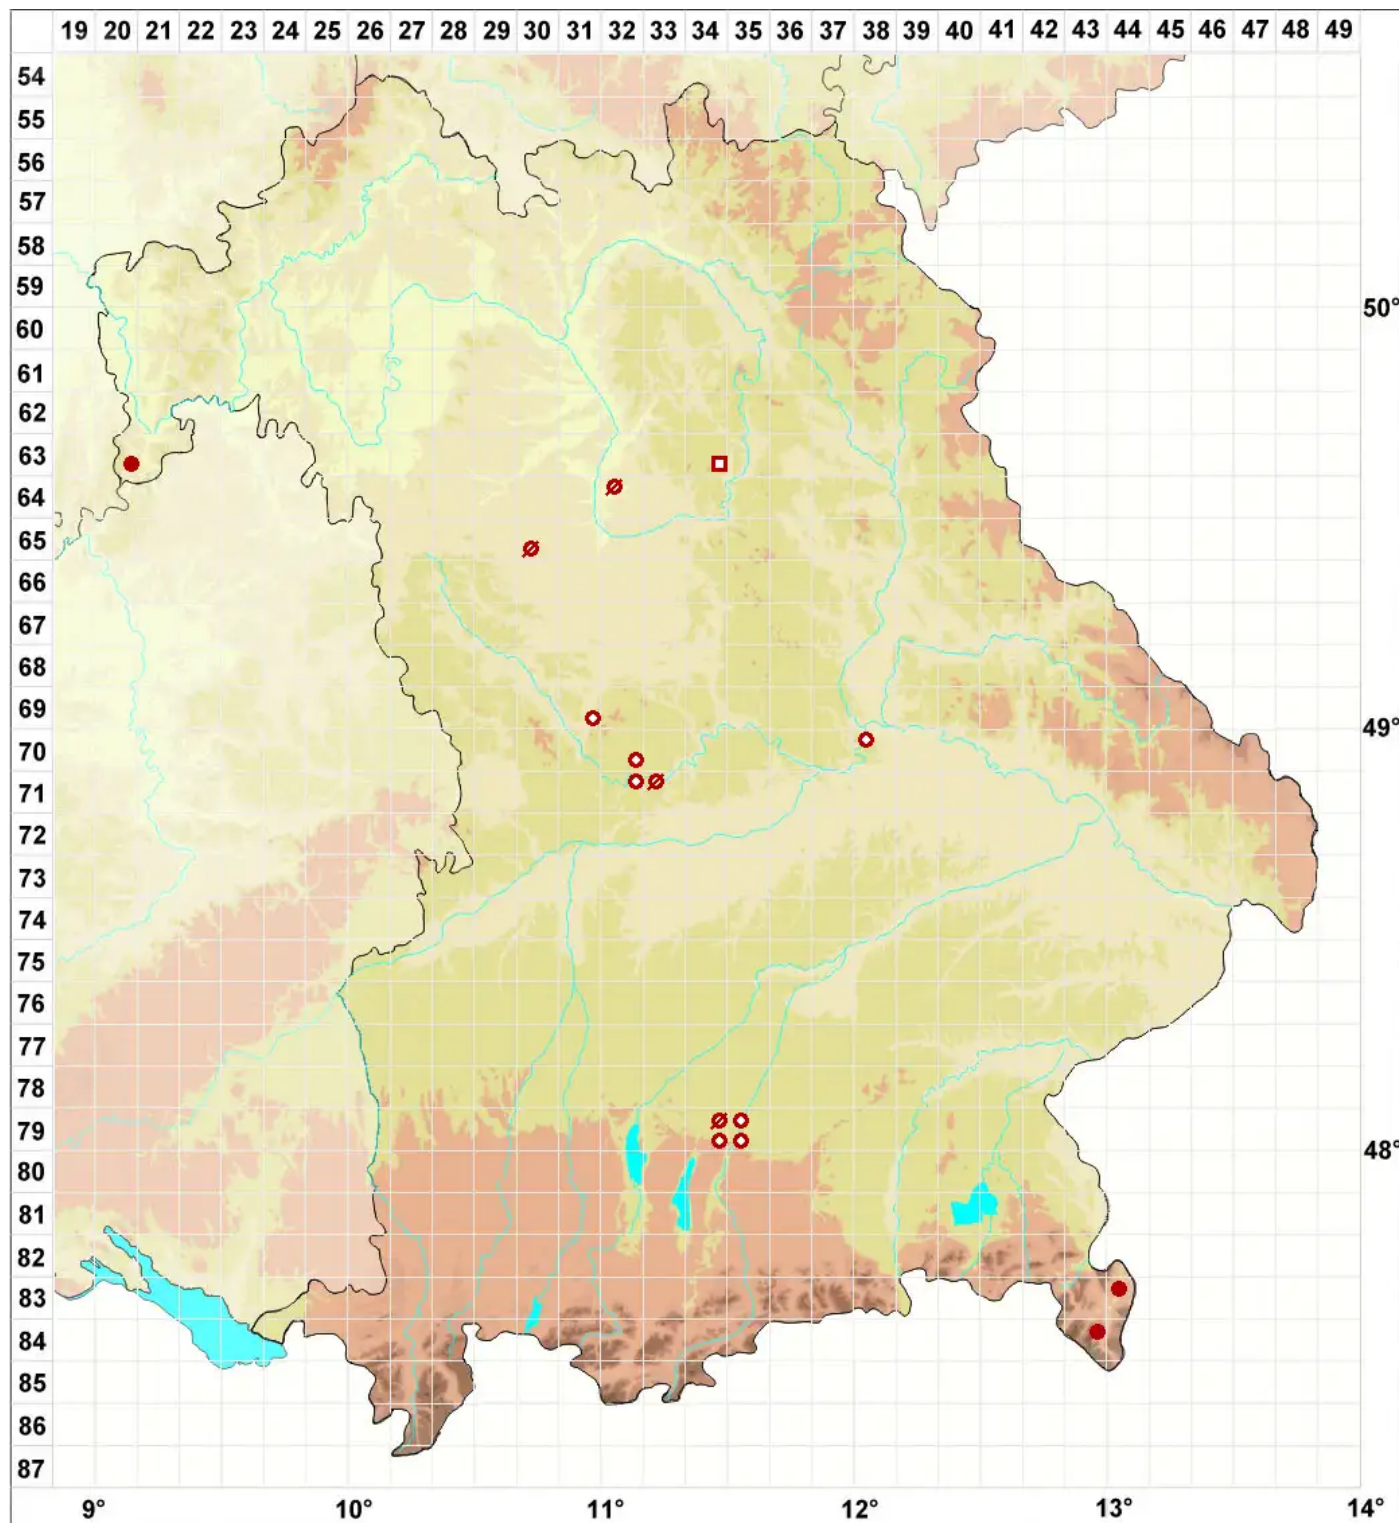

Calicium quercinum Pers.

Eichen-Kelchflechte

Legende:

- Symbole:**
- Ausgefülltes Symbol:
Zeitraum von 1980 bis heute (Aktuelle Angabe)
 - Leeres Symbol:
Zeitraum vor 1980 (Altangabe)
 - Quadrat: Herbarbeleg