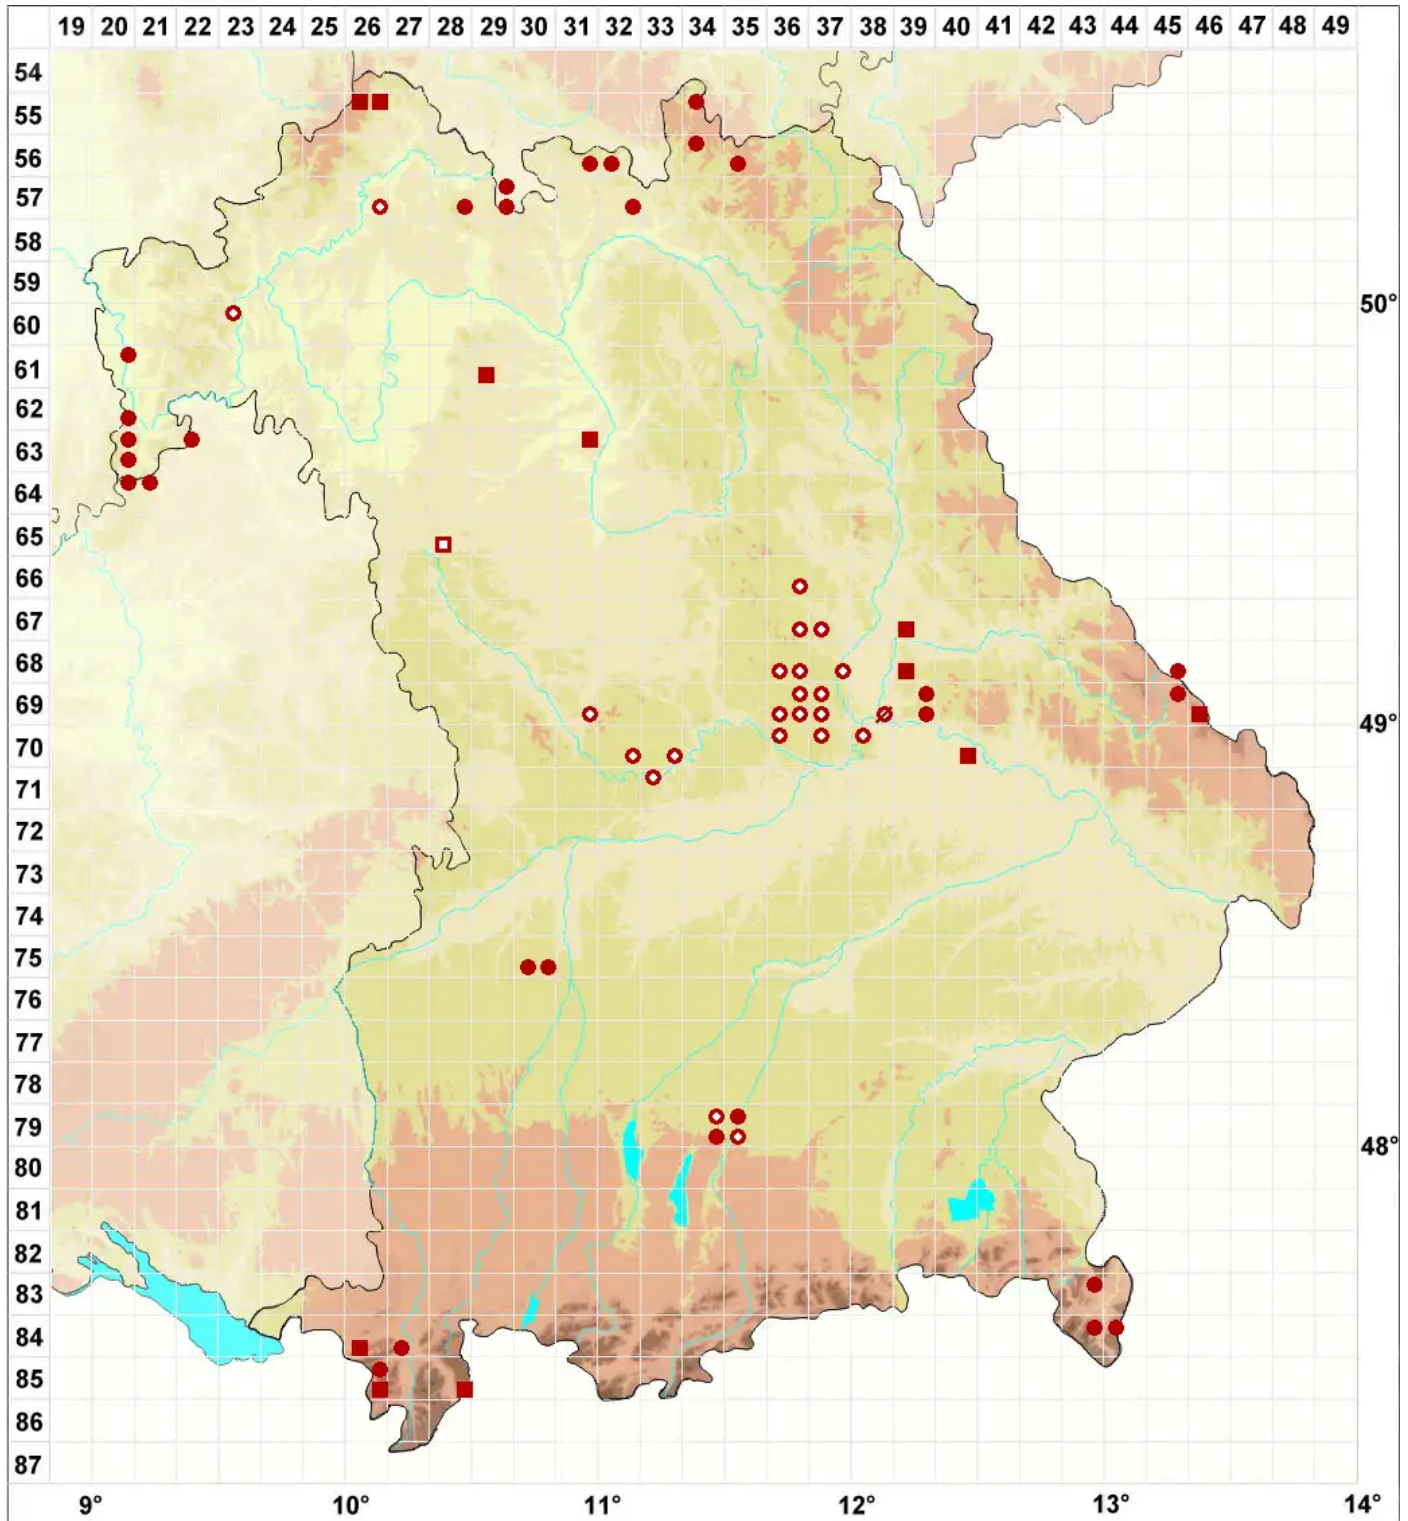

# Calicium salicinum Pers.

## Weiden-Kelchflechte

Legende:

**Symbole:**  
Ausgefülltes Symbol:  
Zeitraum von 1980 bis heute (Aktuelle Angabe)  
Leeres Symbol:  
Zeitraum vor 1980 (Altangabe)  
Quadrat: Herbarbeleg