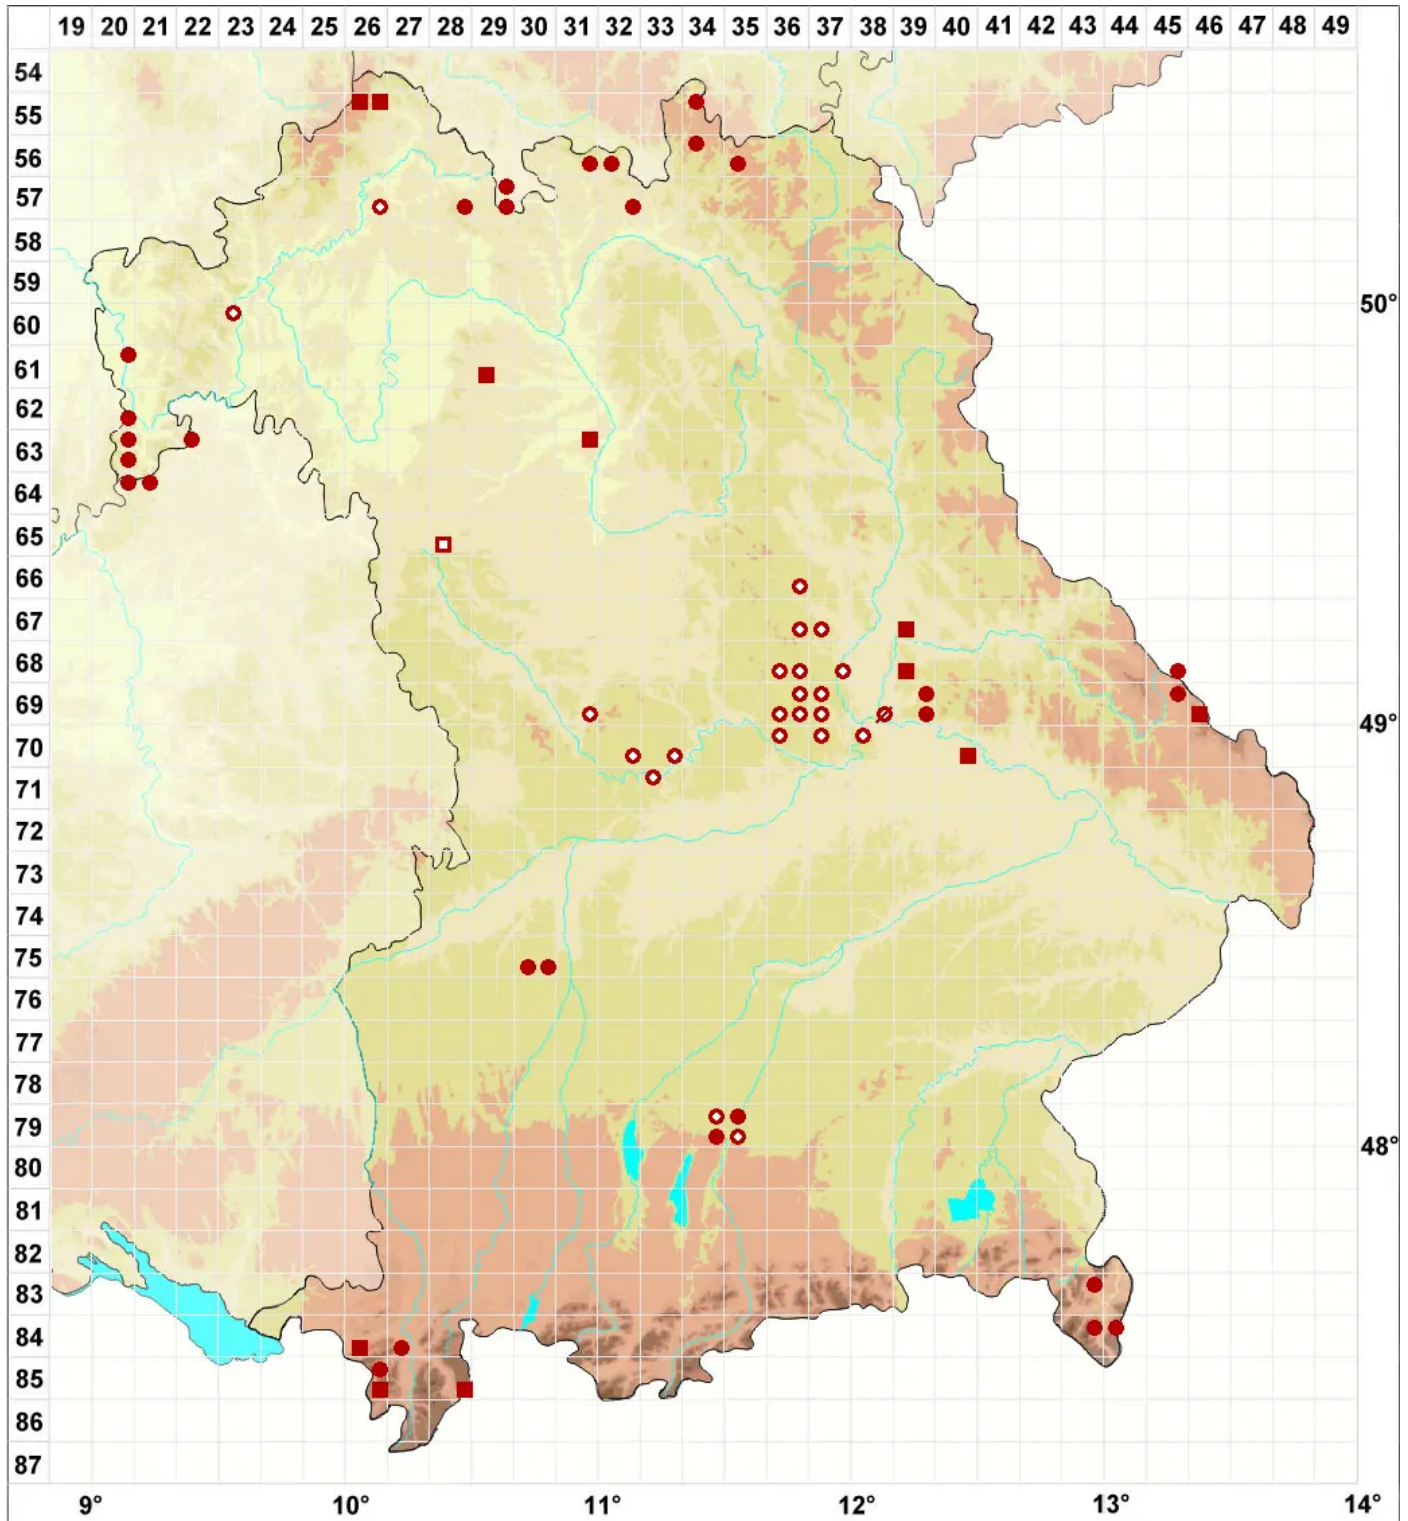

Calicium salicinum Pers.

Weiden-Kelchflechte

Legende:

Symbole:

Ausgefülltes Symbol:
Zeitraum von 1980 bis heute (Aktuelle Angabe)

Leeres Symbol:
Zeitraum vor 1980 (Altangabe)

Quadrat: Herbarbeleg