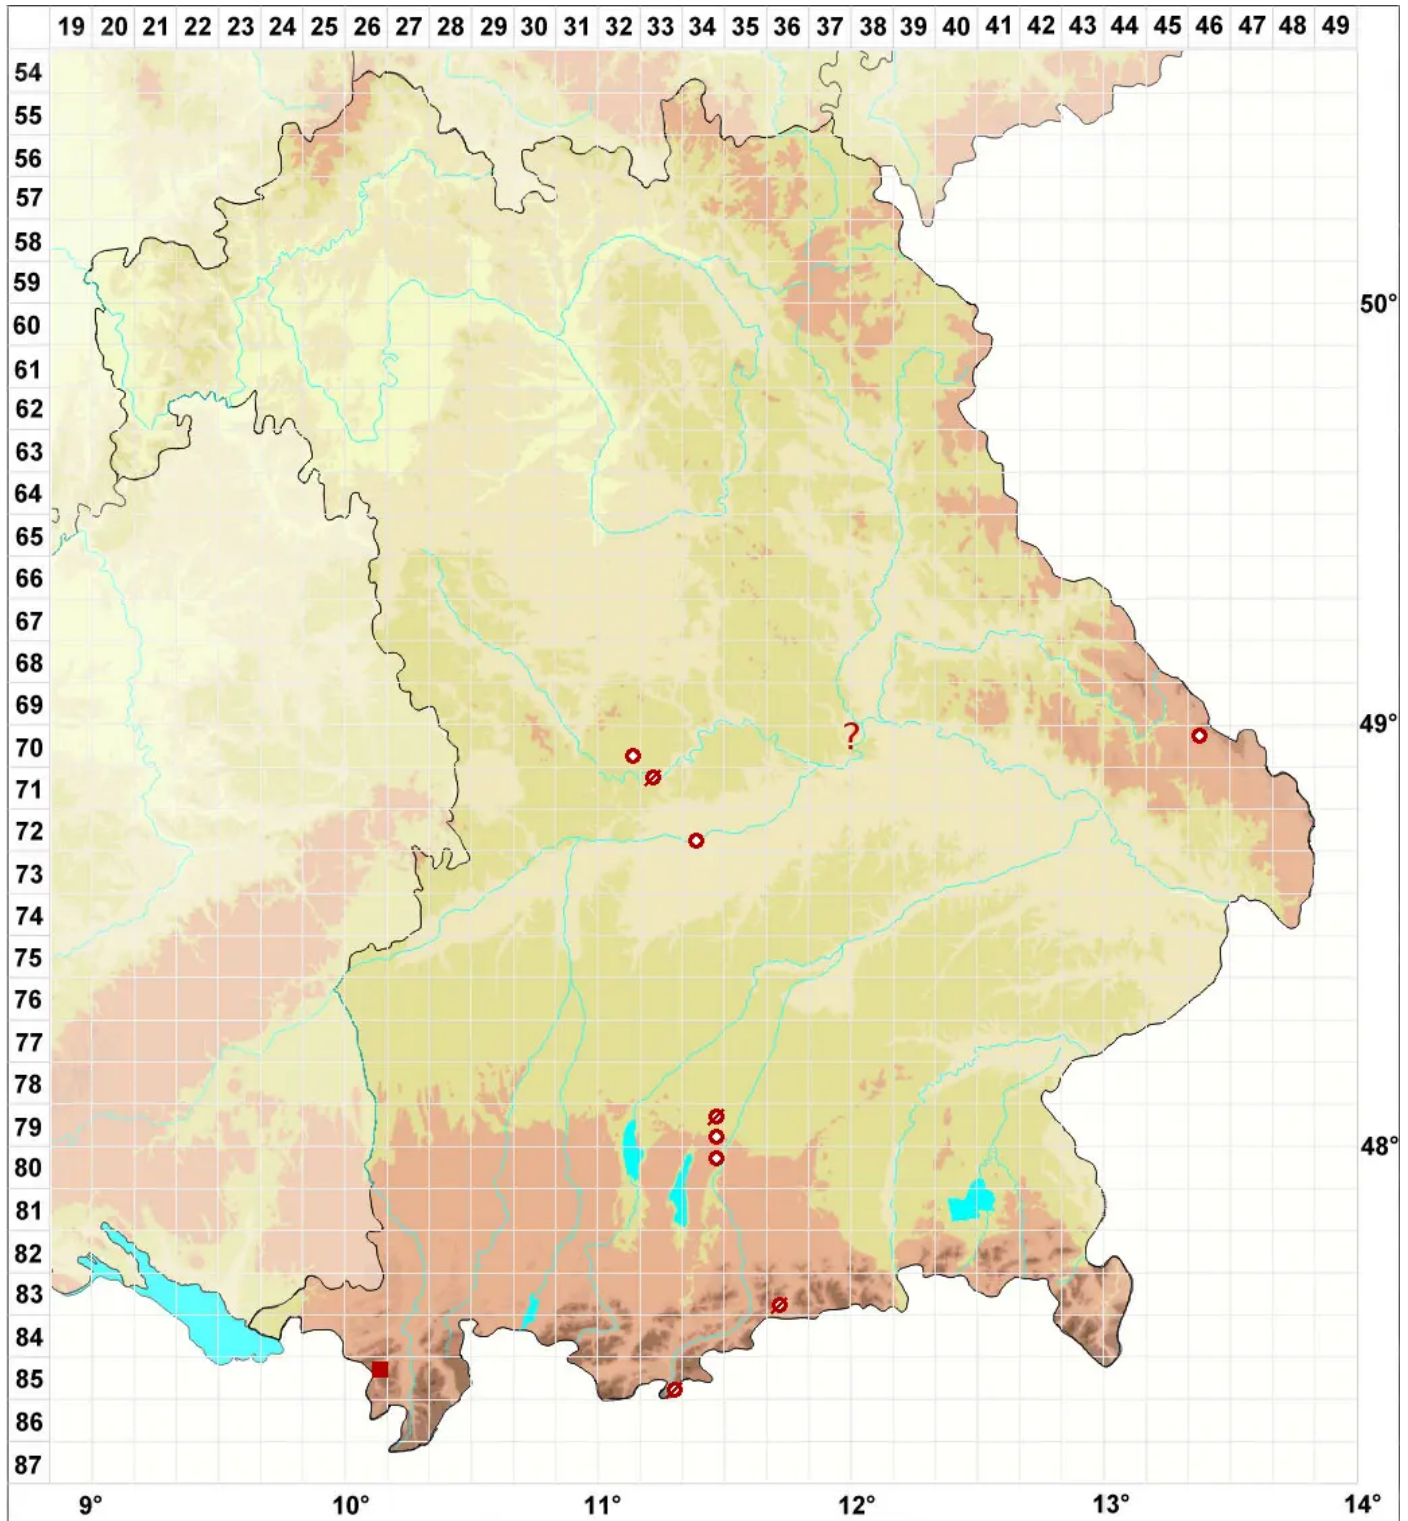

Calicium lenticulare Ach.

Linsen-Kelchflechte

Legende:

Symbole:

Ausgefülltes Symbol:
Zeitraum von 1980 bis heute (Aktuelle Angabe)

Leeres Symbol:
Zeitraum vor 1980 (Altangabe)

Quadrat: Herbarbeleg