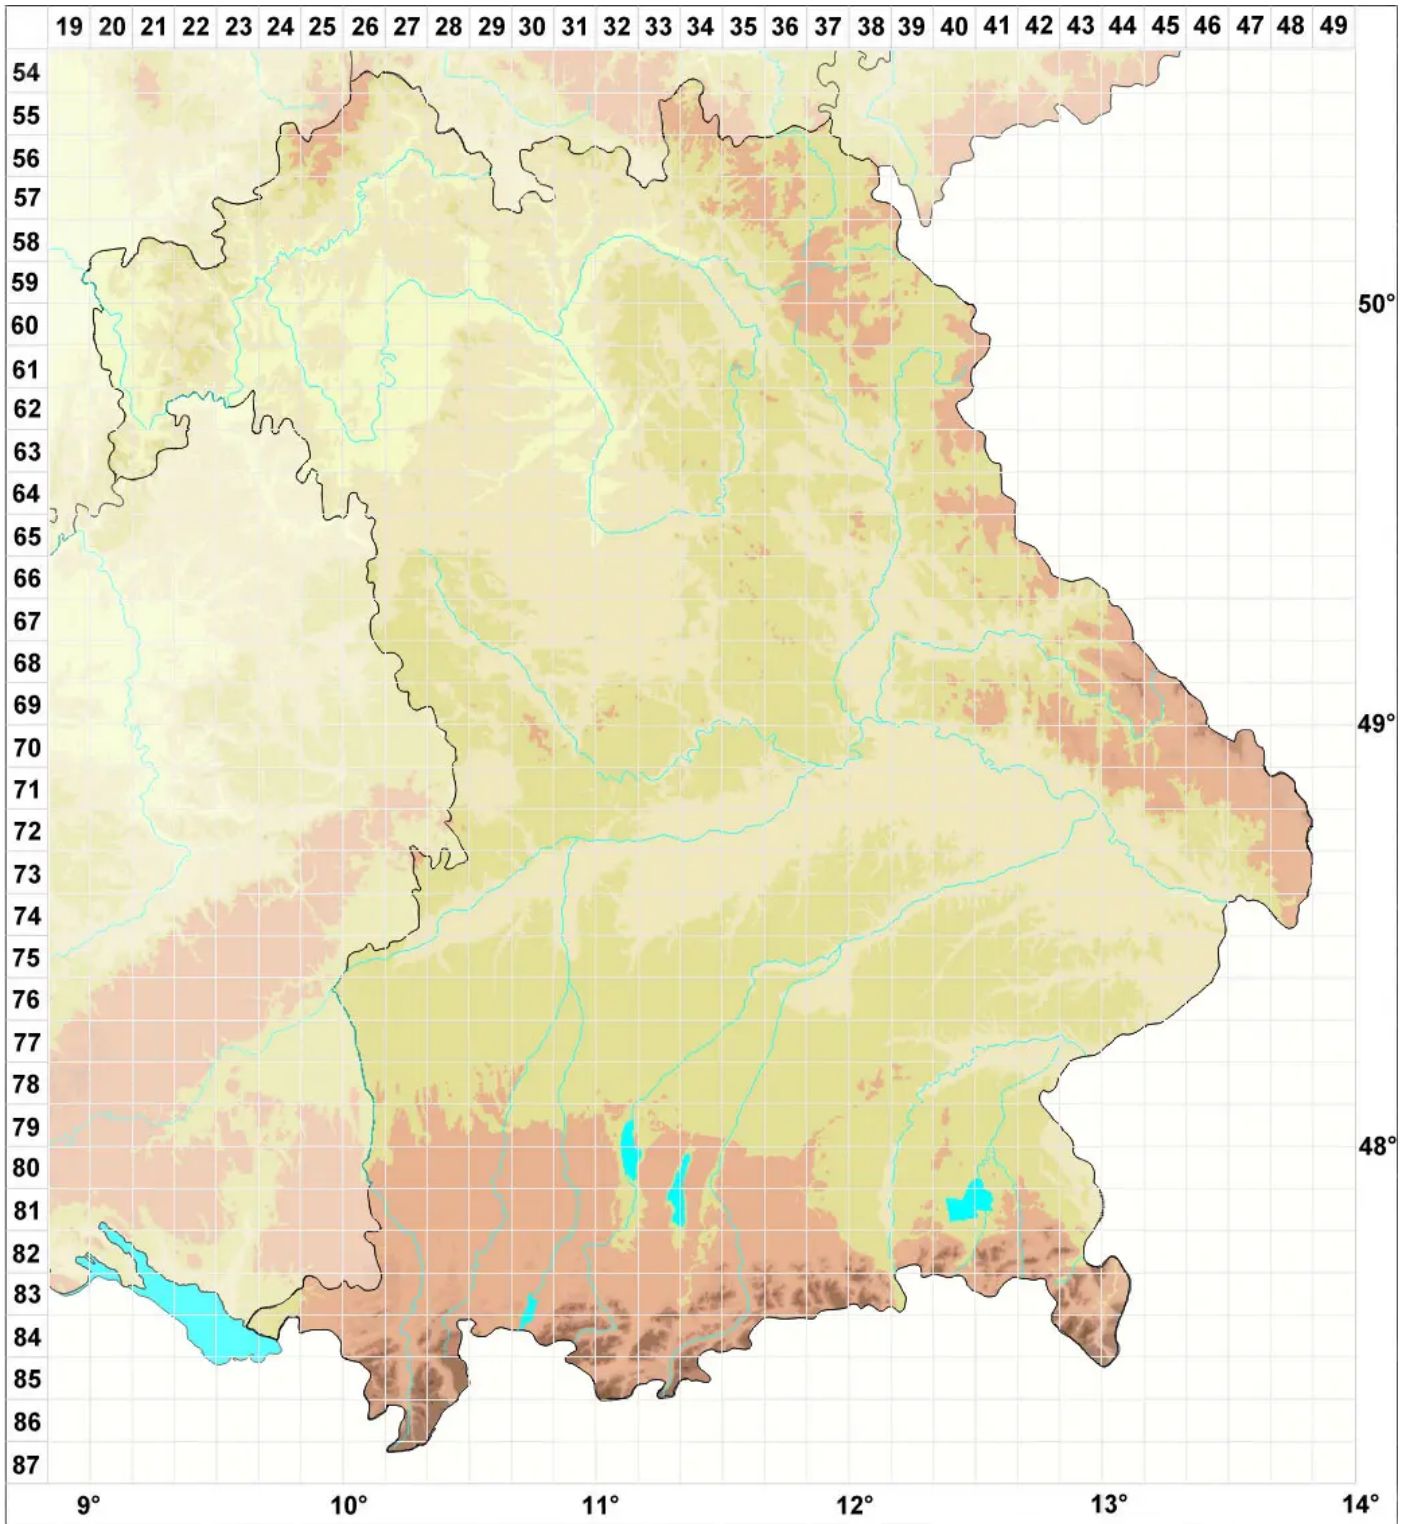

# Sphinctrina turbinata (Pers.) De Not.

Legende:

- Symbole:**
- Ausgefülltes Symbol:  
Zeitraum von 1980 bis heute (Aktuelle Angabe)
  - Leeres Symbol:  
Zeitraum vor 1980 (Altangabe)
  - Quadrat: Herbarbeleg