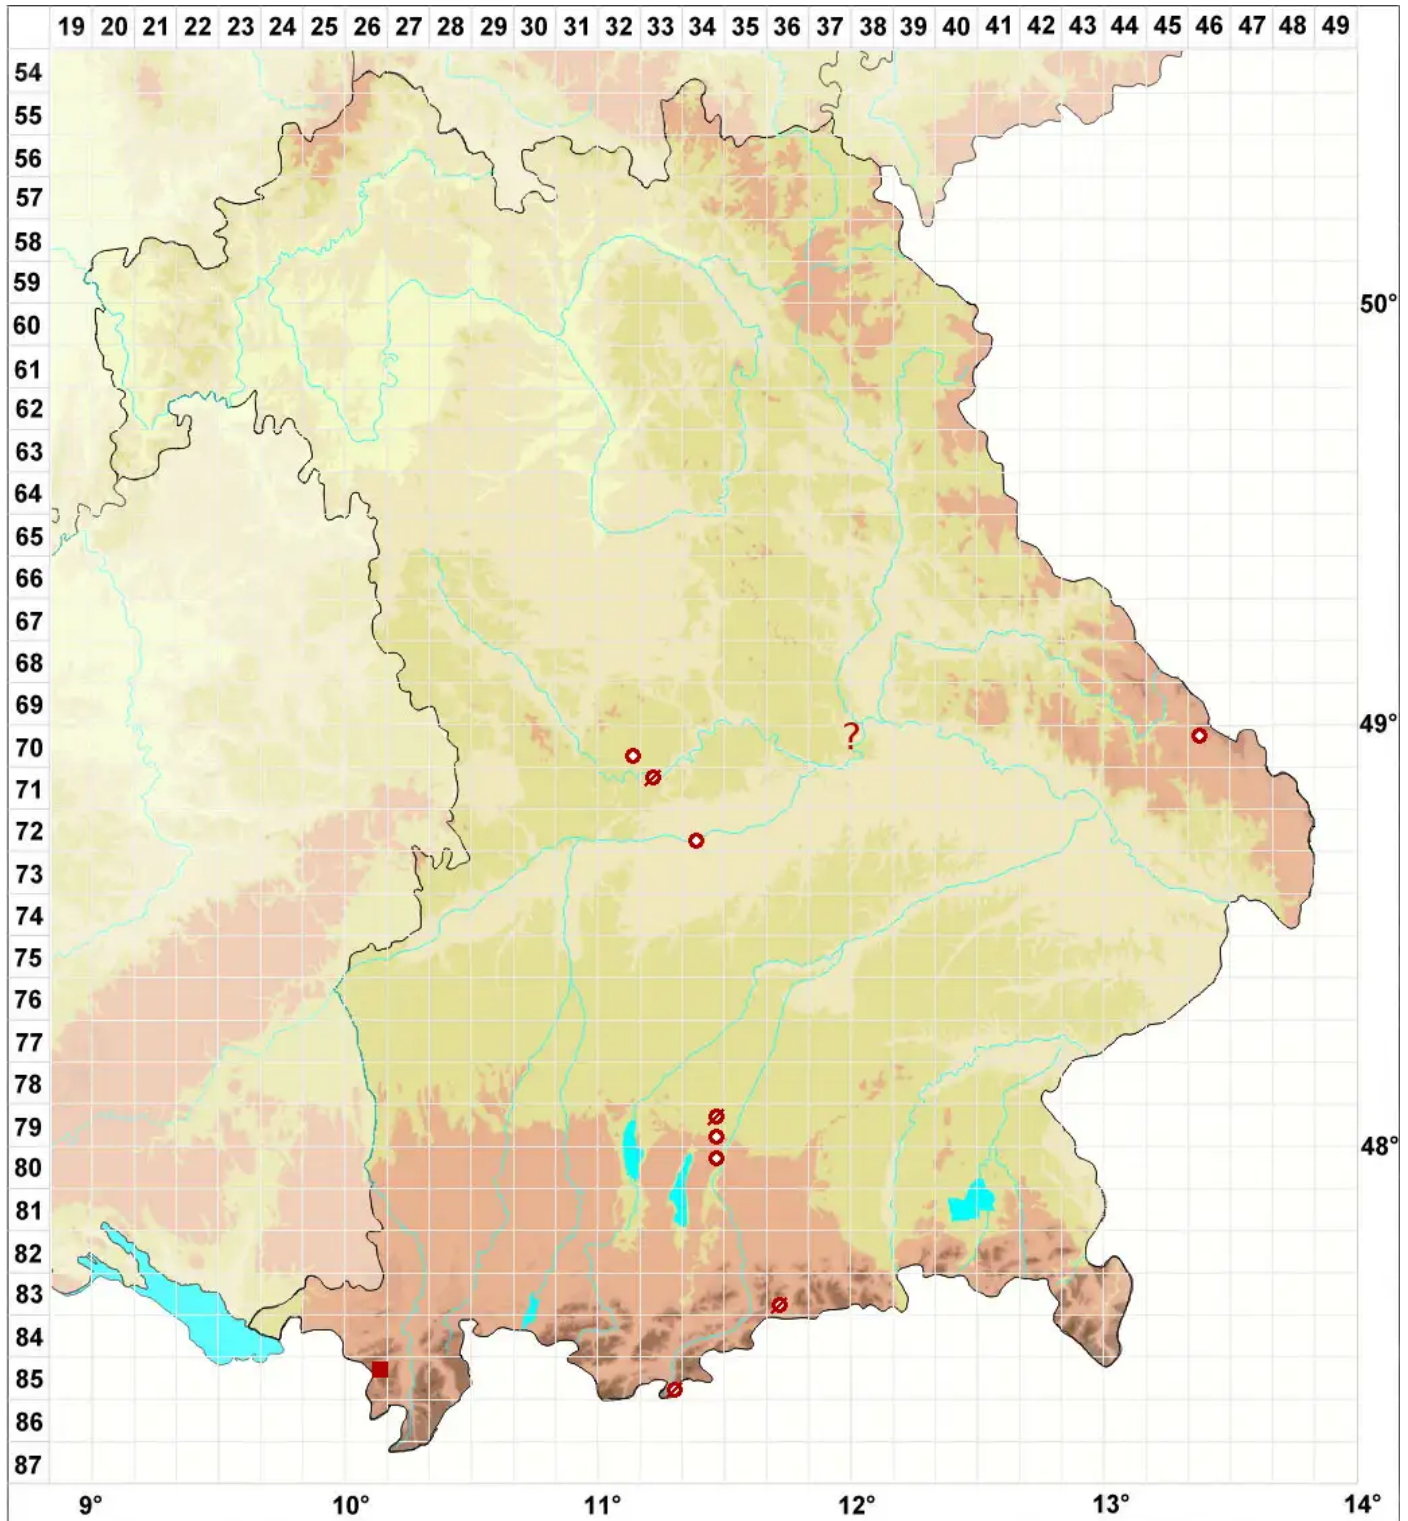

Calicium lenticulare Ach.

Linsen-Kelchflechte

Legende:

Symbole:

Ausgefülltes Symbol:
Zeitraum von 1980 bis heute (Aktuelle Angabe)

Leeres Symbol:
Zeitraum vor 1980 (Altangabe)

Quadrat: Herbarbeleg