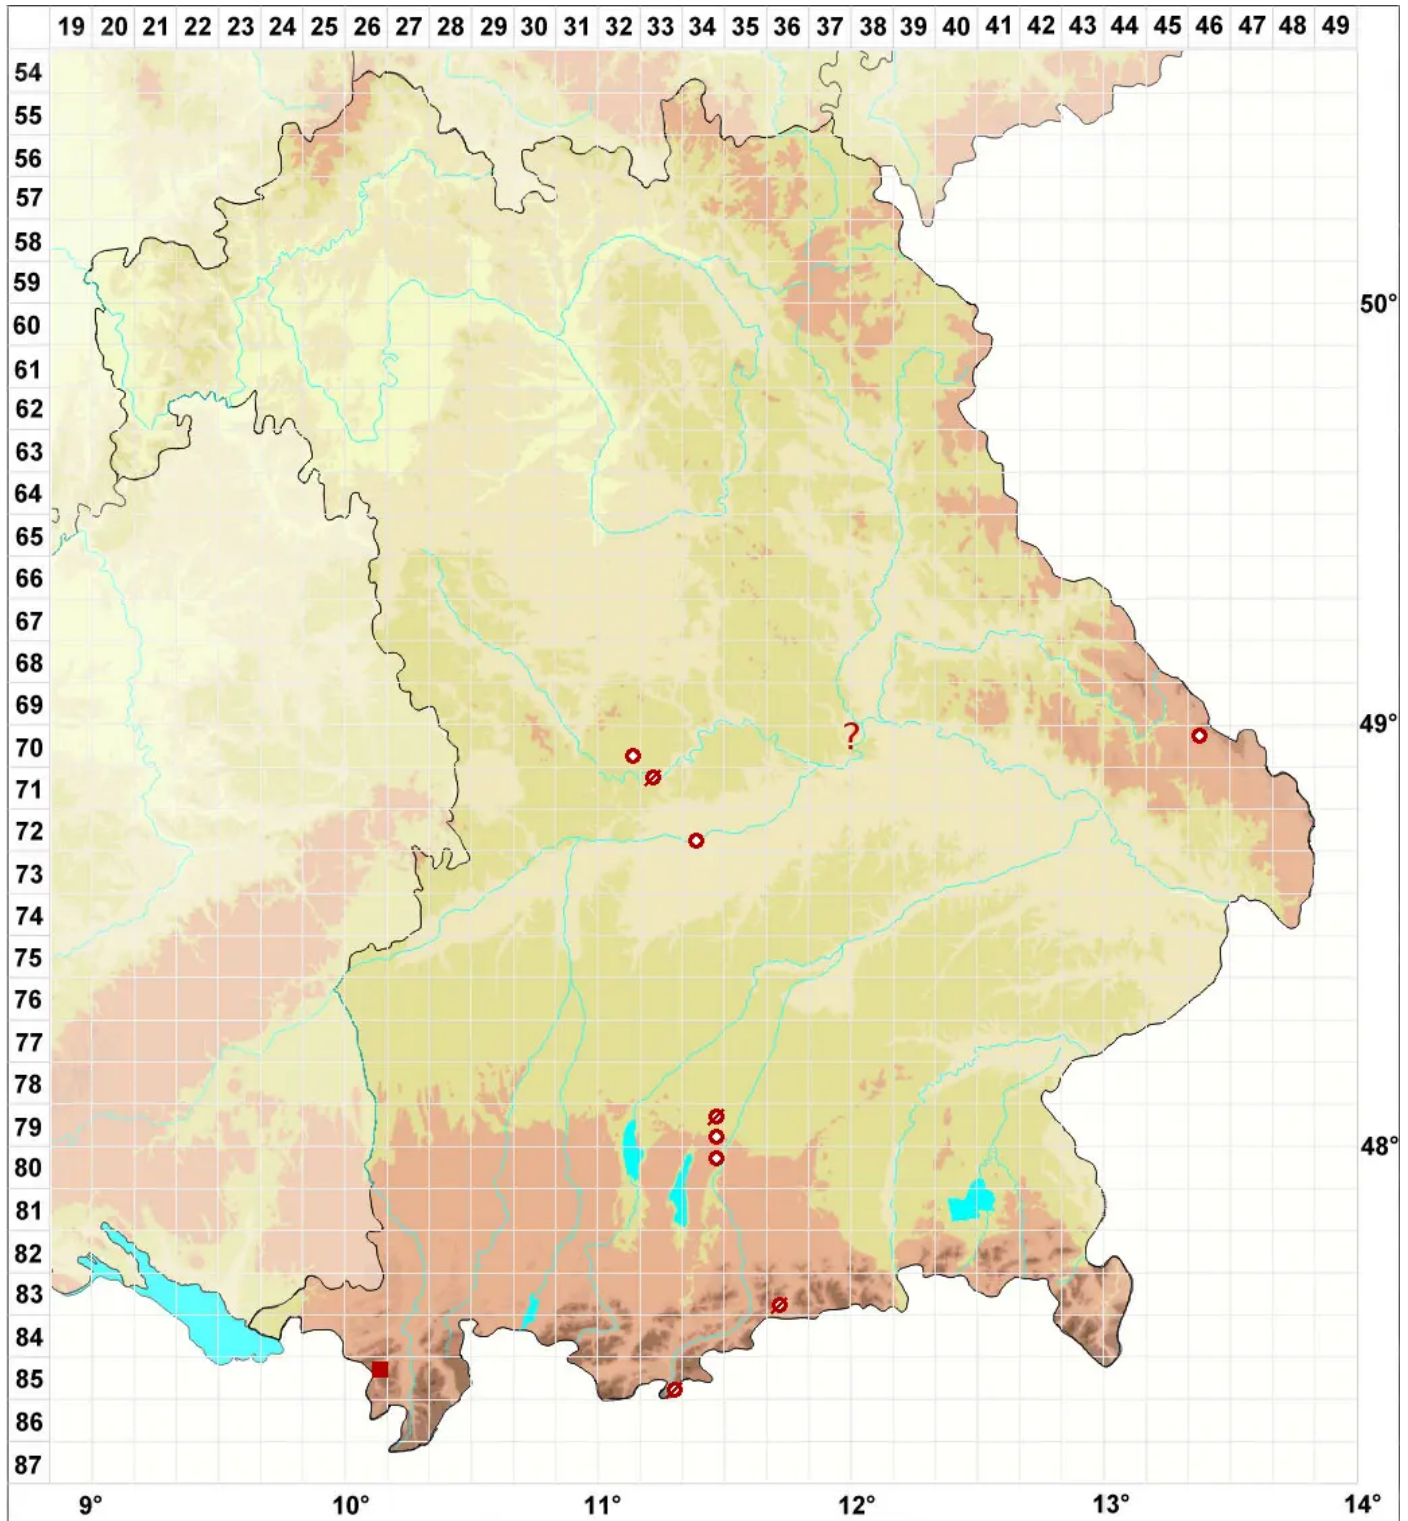

Calicium lenticulare Ach.

Linsen-Kelchflechte

Legende:

- Symbole:**
- Ausgefülltes Symbol:
Zeitraum von 1980 bis heute (Aktuelle Angabe)
 - Leeres Symbol:
Zeitraum vor 1980 (Altangabe)
 - Quadrat: Herbarbeleg