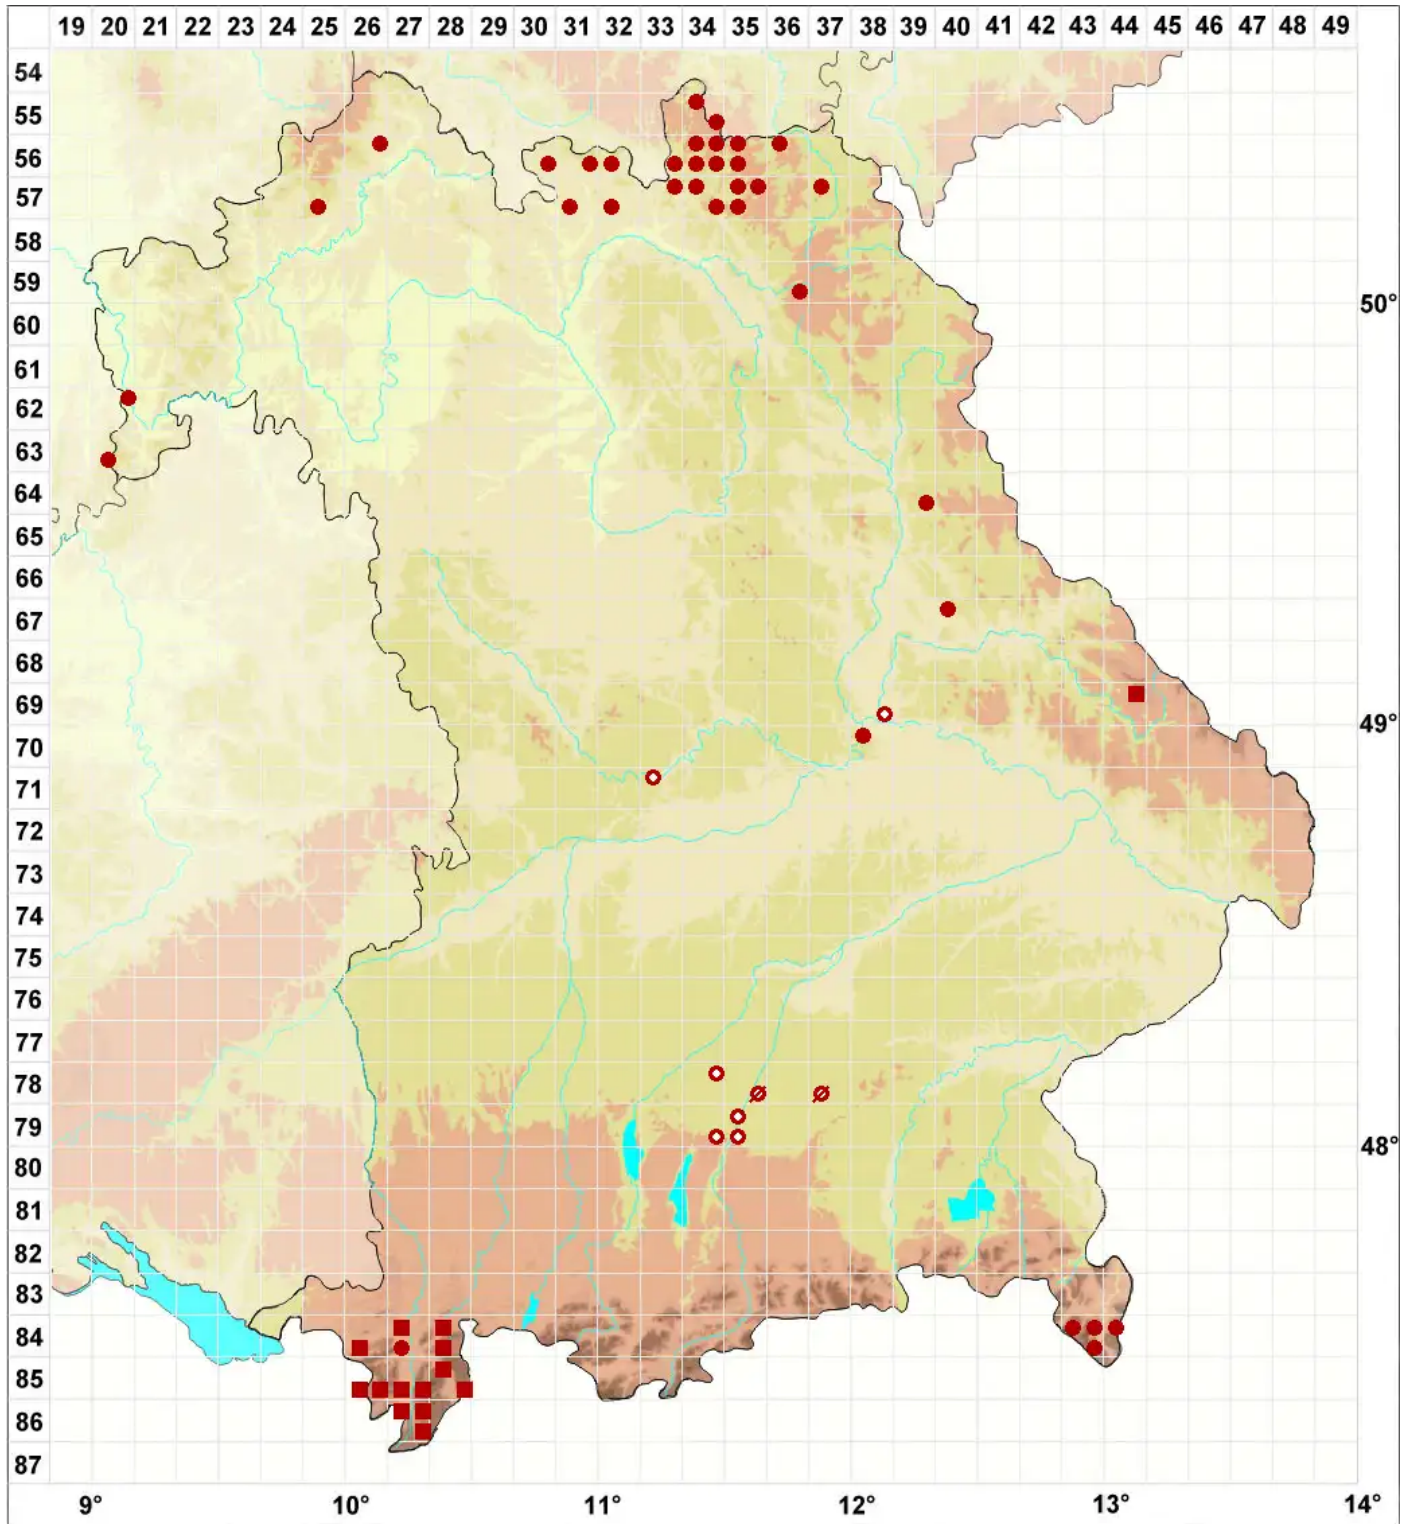

Mycocalicium subtile (Pers.) Szatala

Legende:

Symbole:
 Ausgefülltes Symbol:
 Zeitraum von 1980 bis heute (Aktuelle Angabe)
 Leeres Symbol:
 Zeitraum vor 1980 (Altangabe)
 Quadrat: Herbarbeleg