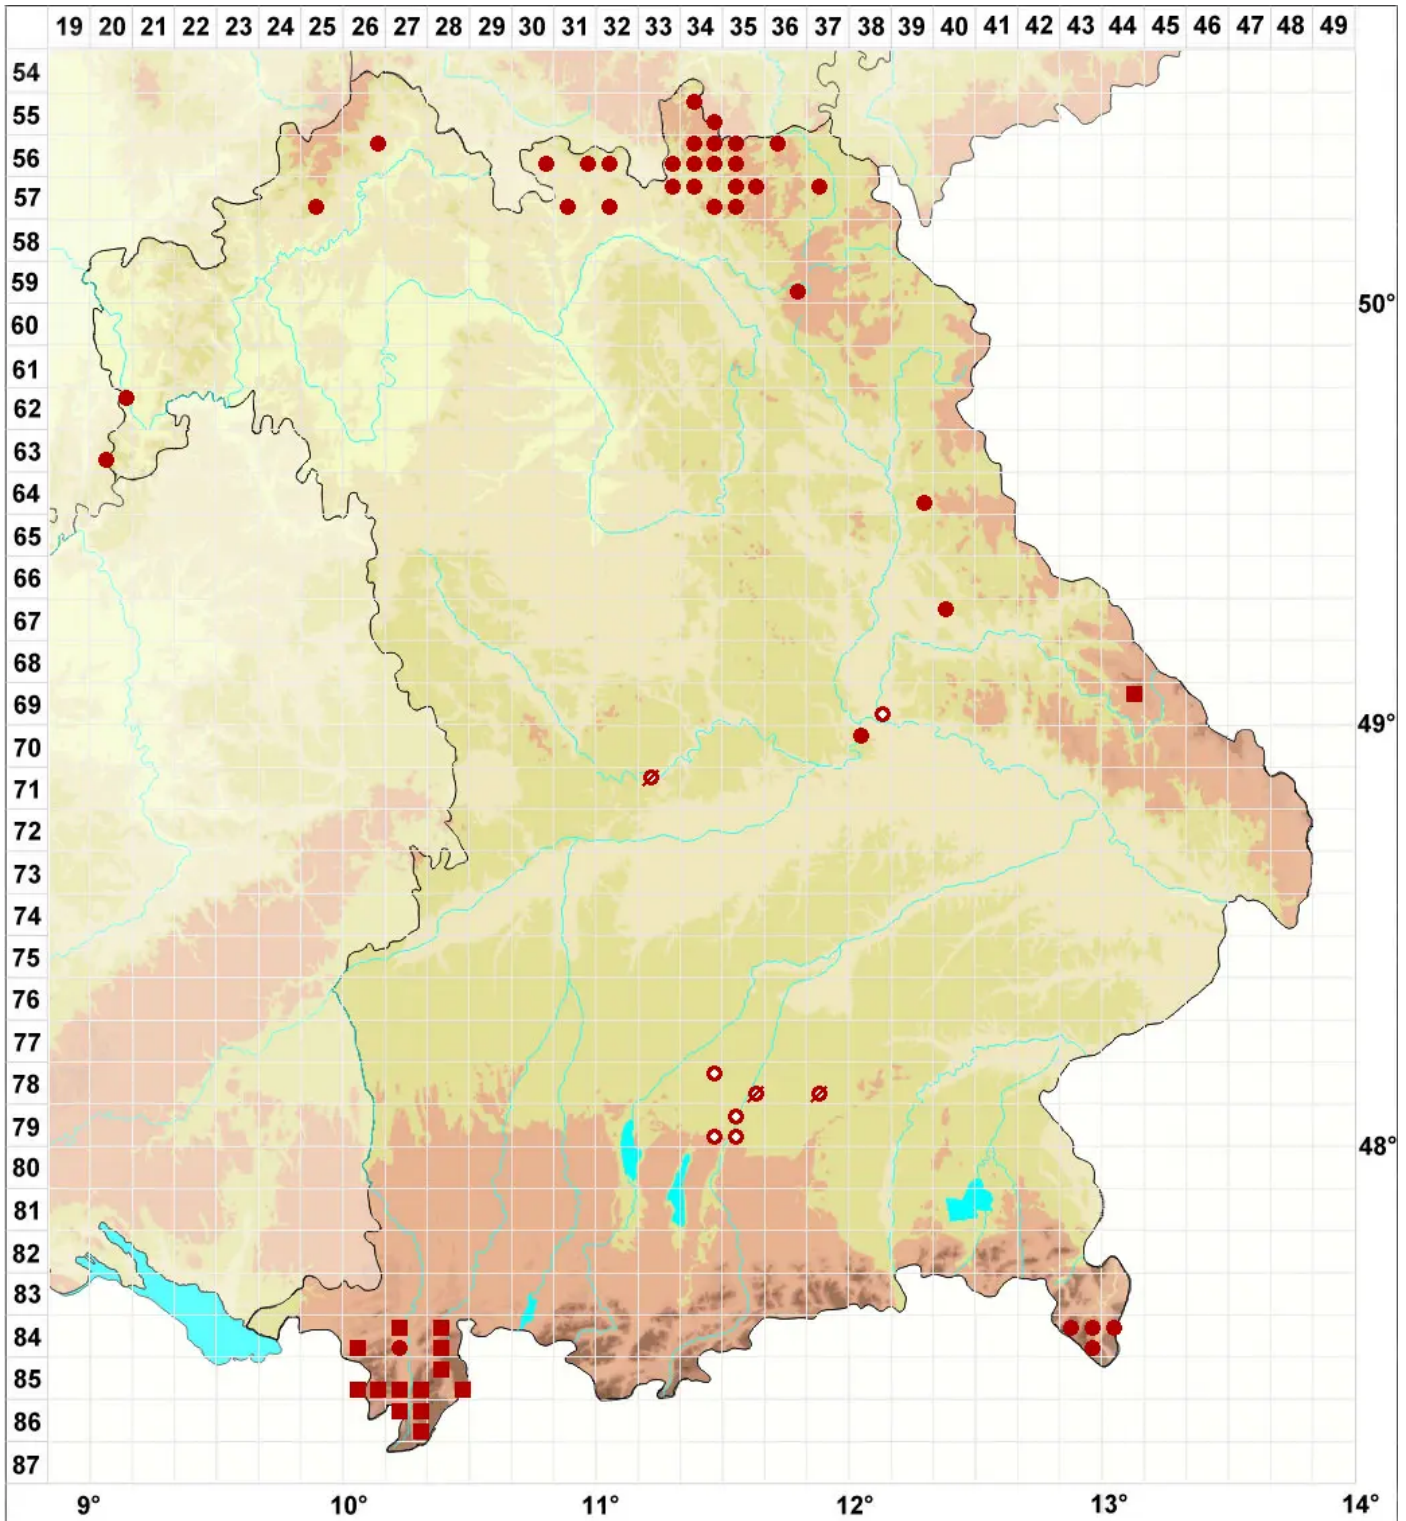

# Mycocalicium subtile (Pers.) Szatala

Legende:

**Symbole:**  
 Ausgefülltes Symbol:  
 Zeitraum von 1980 bis heute (Aktuelle Angabe)  
 Leeres Symbol:  
 Zeitraum vor 1980 (Altangabe)  
 Quadrat: Herbarbeleg