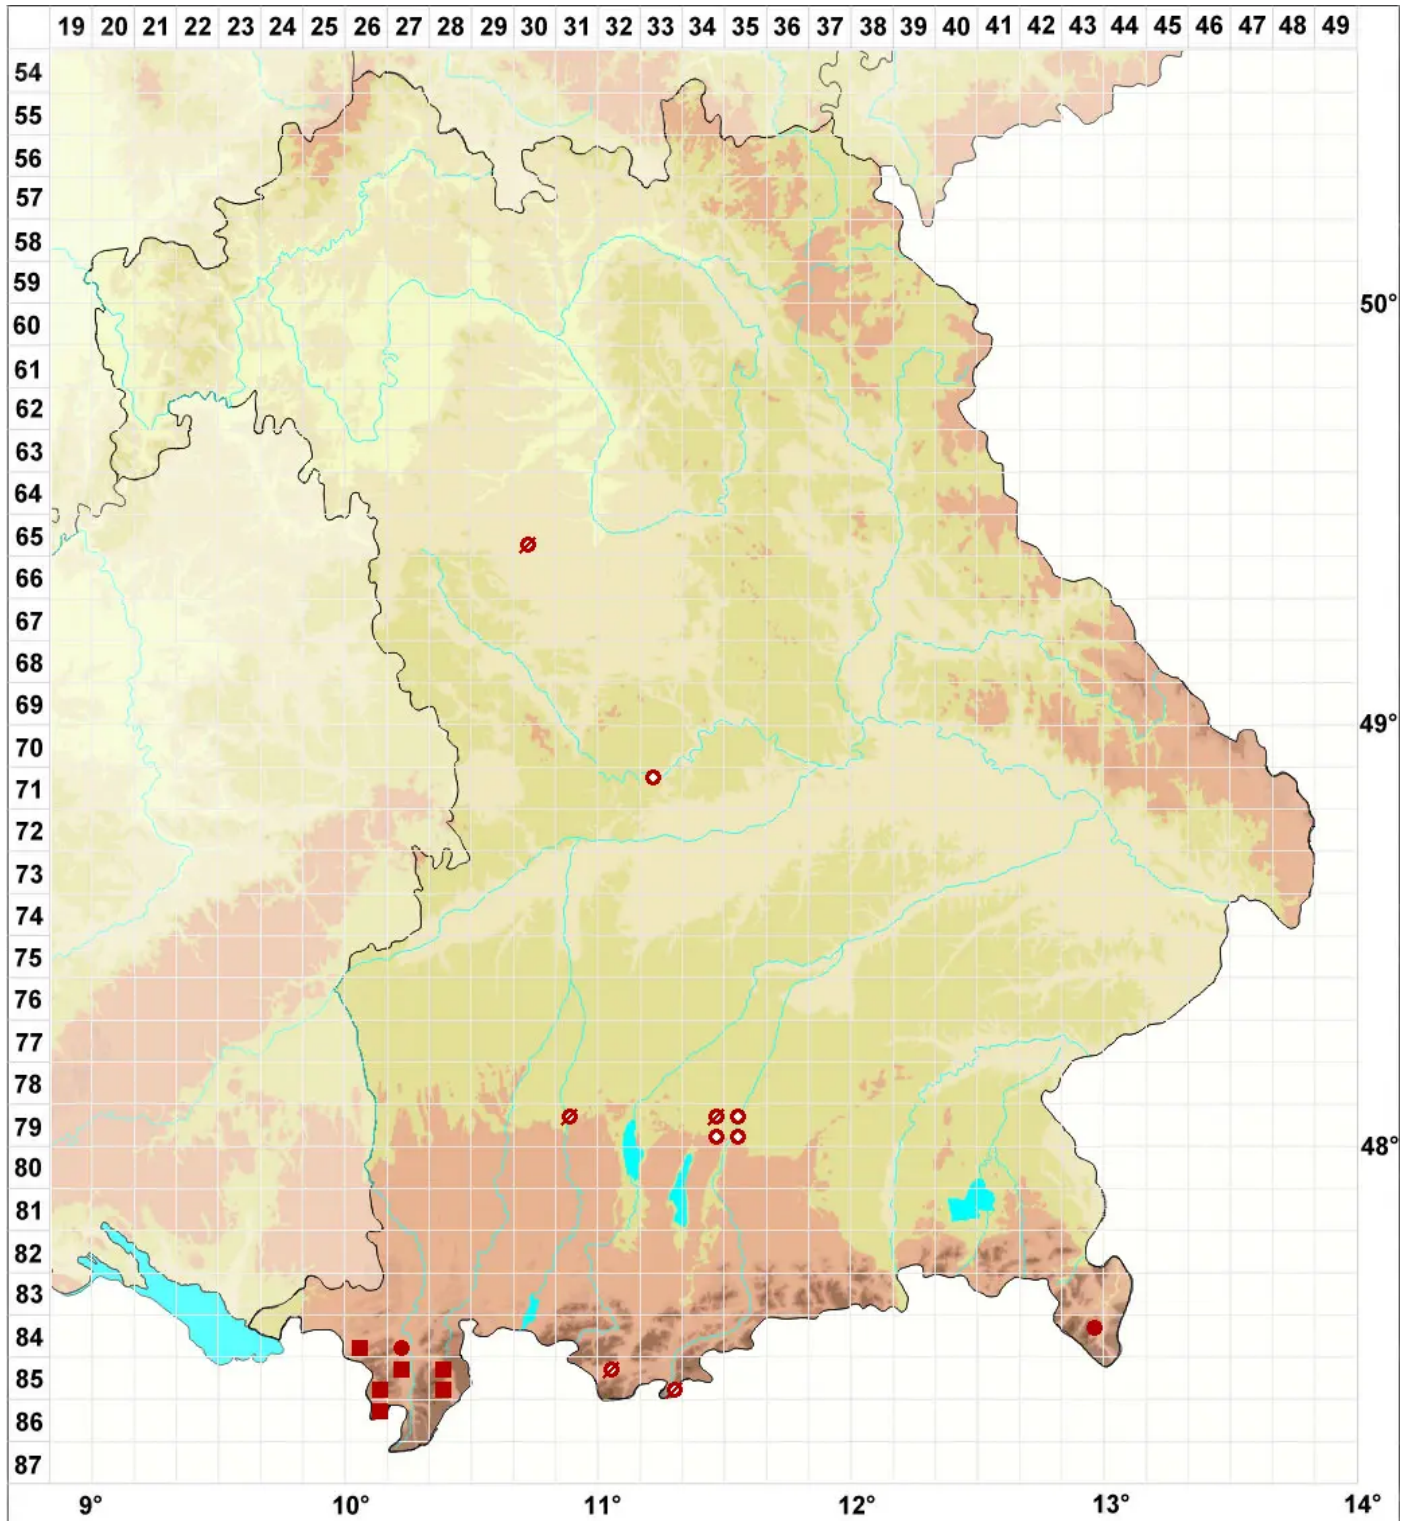

# Cyphelium tigillare (Ach.) Ach.

## Gelbe Staubfruchtflechte

Legende:

**Symbole:**

Ausgefülltes Symbol:  
Zeitraum von 1980 bis heute (Aktuelle Angabe)

Leeres Symbol:  
Zeitraum vor 1980 (Altangabe)

Quadrat: Herbarbeleg