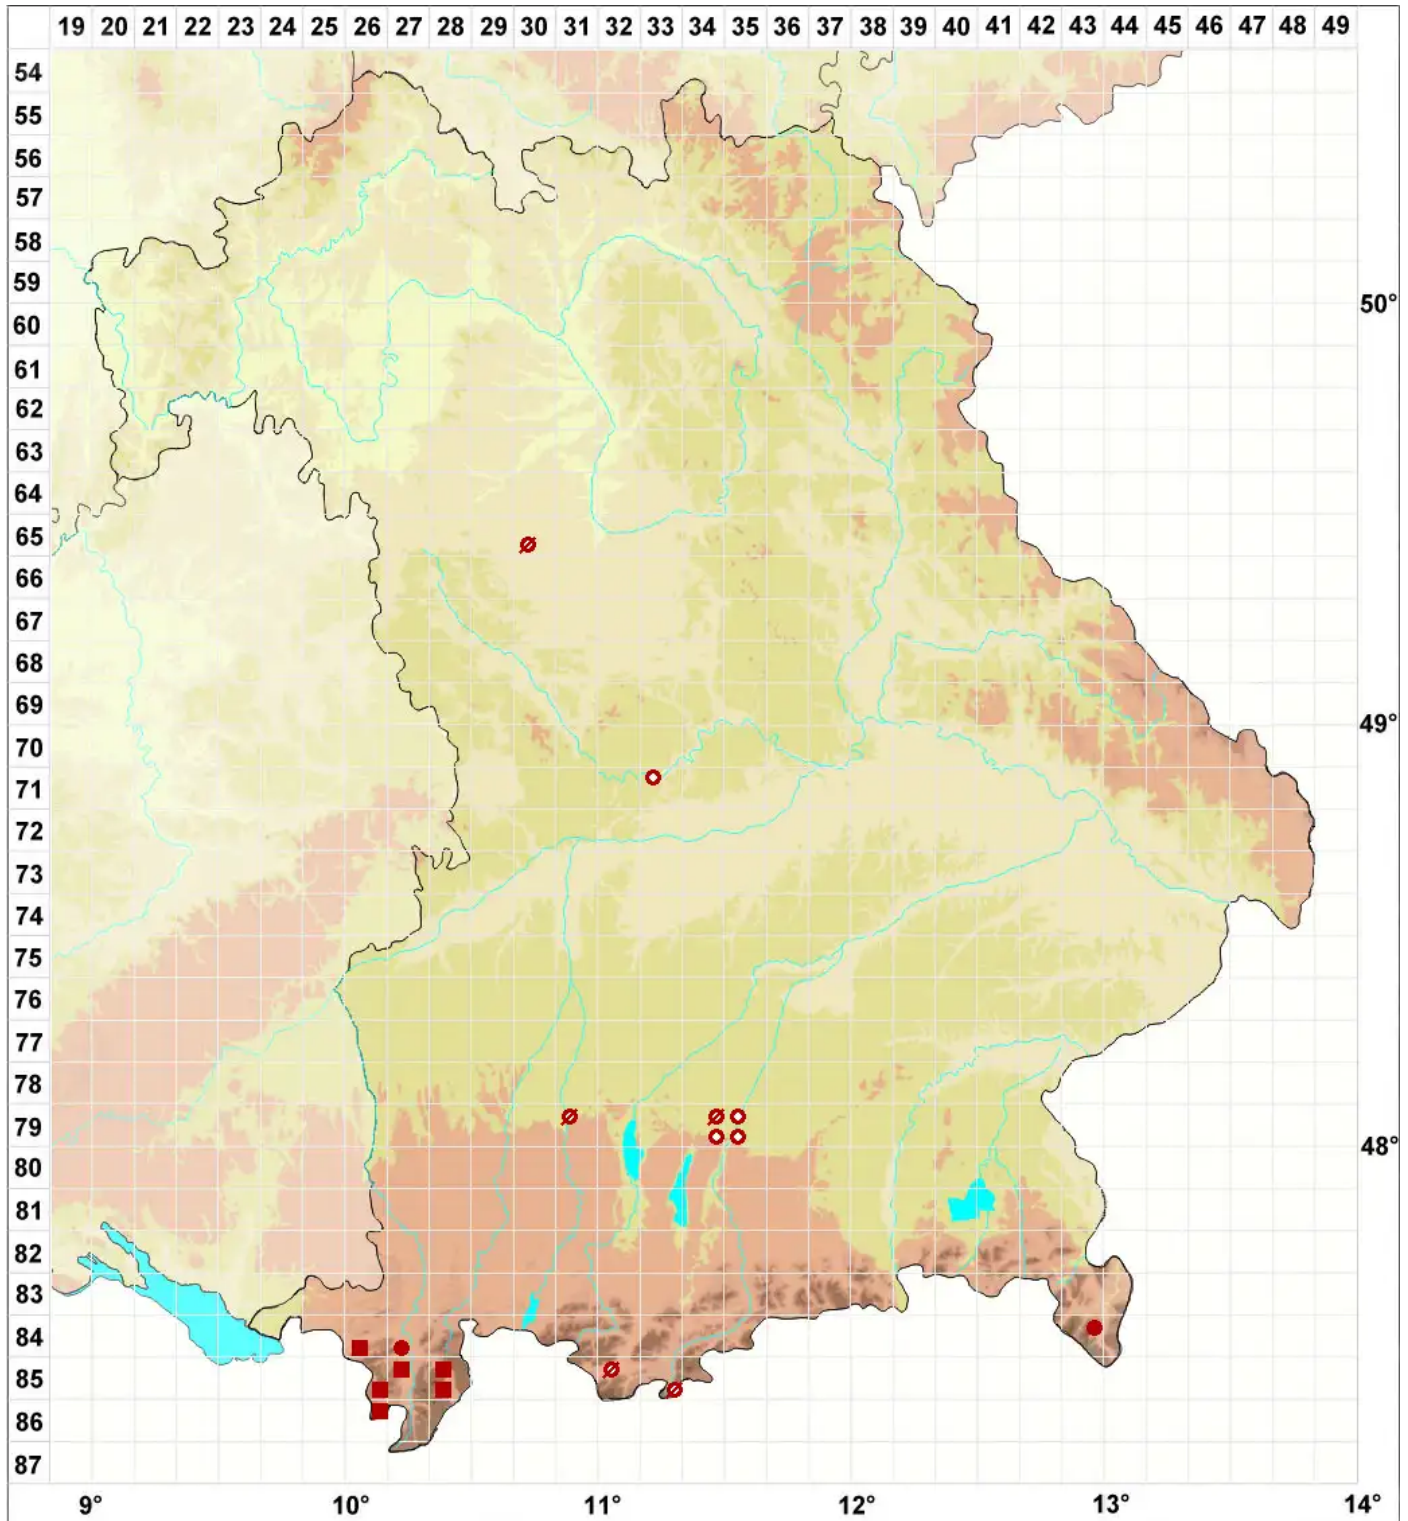

Cyphelium tigillare (Ach.) Ach.

Gelbe Staubfruchtflechte

Legende:

Symbole:

Ausgefülltes Symbol:
Zeitraum von 1980 bis heute (Aktuelle Angabe)

Leeres Symbol:
Zeitraum vor 1980 (Altangabe)

Quadrat: Herbarbeleg