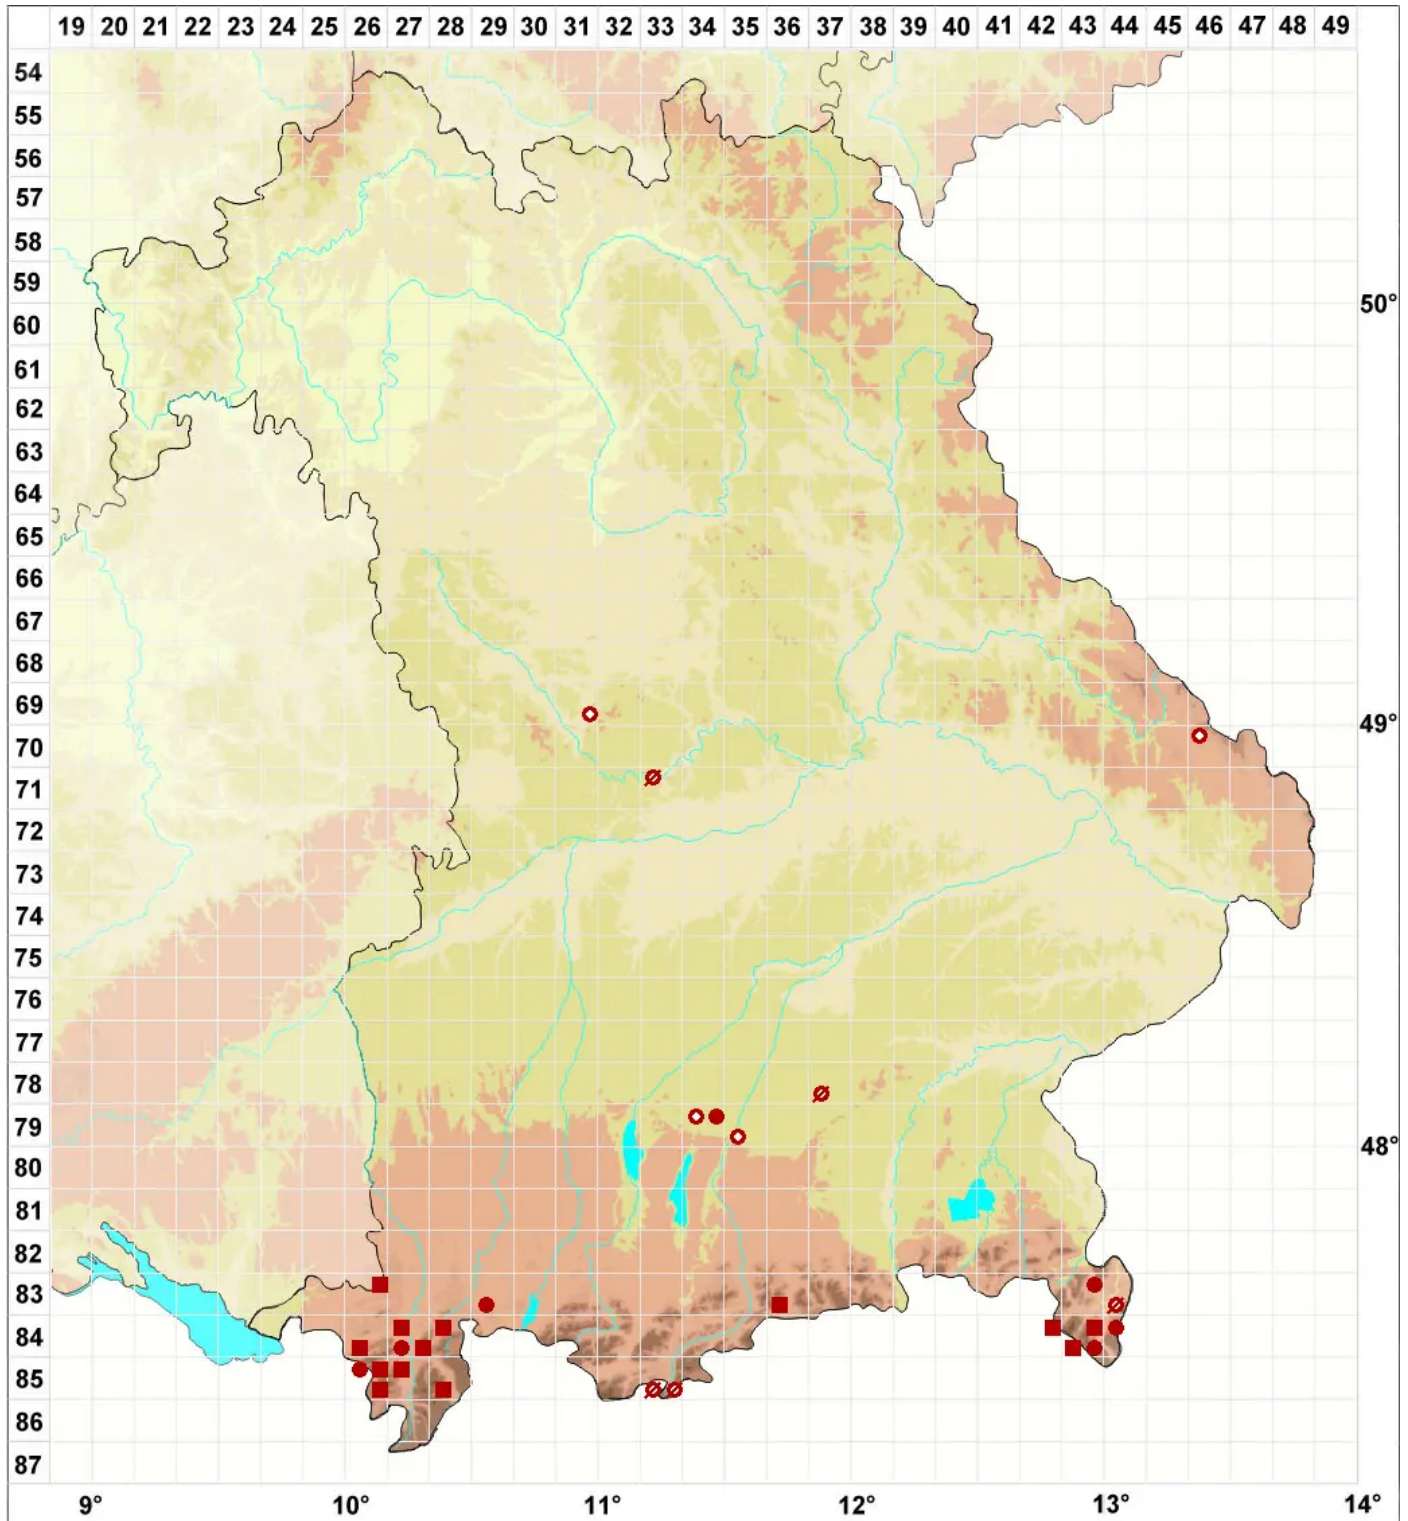

# Calicium trabinellum (Ach.) Ach.

## Gelbe Kelchflechte

Legende:

**Symbole:**

Ausgefülltes Symbol:  
Zeitraum von 1980 bis heute (Aktuelle Angabe)

Leeres Symbol:  
Zeitraum vor 1980 (Altangabe)

Quadrat: Herbarbeleg