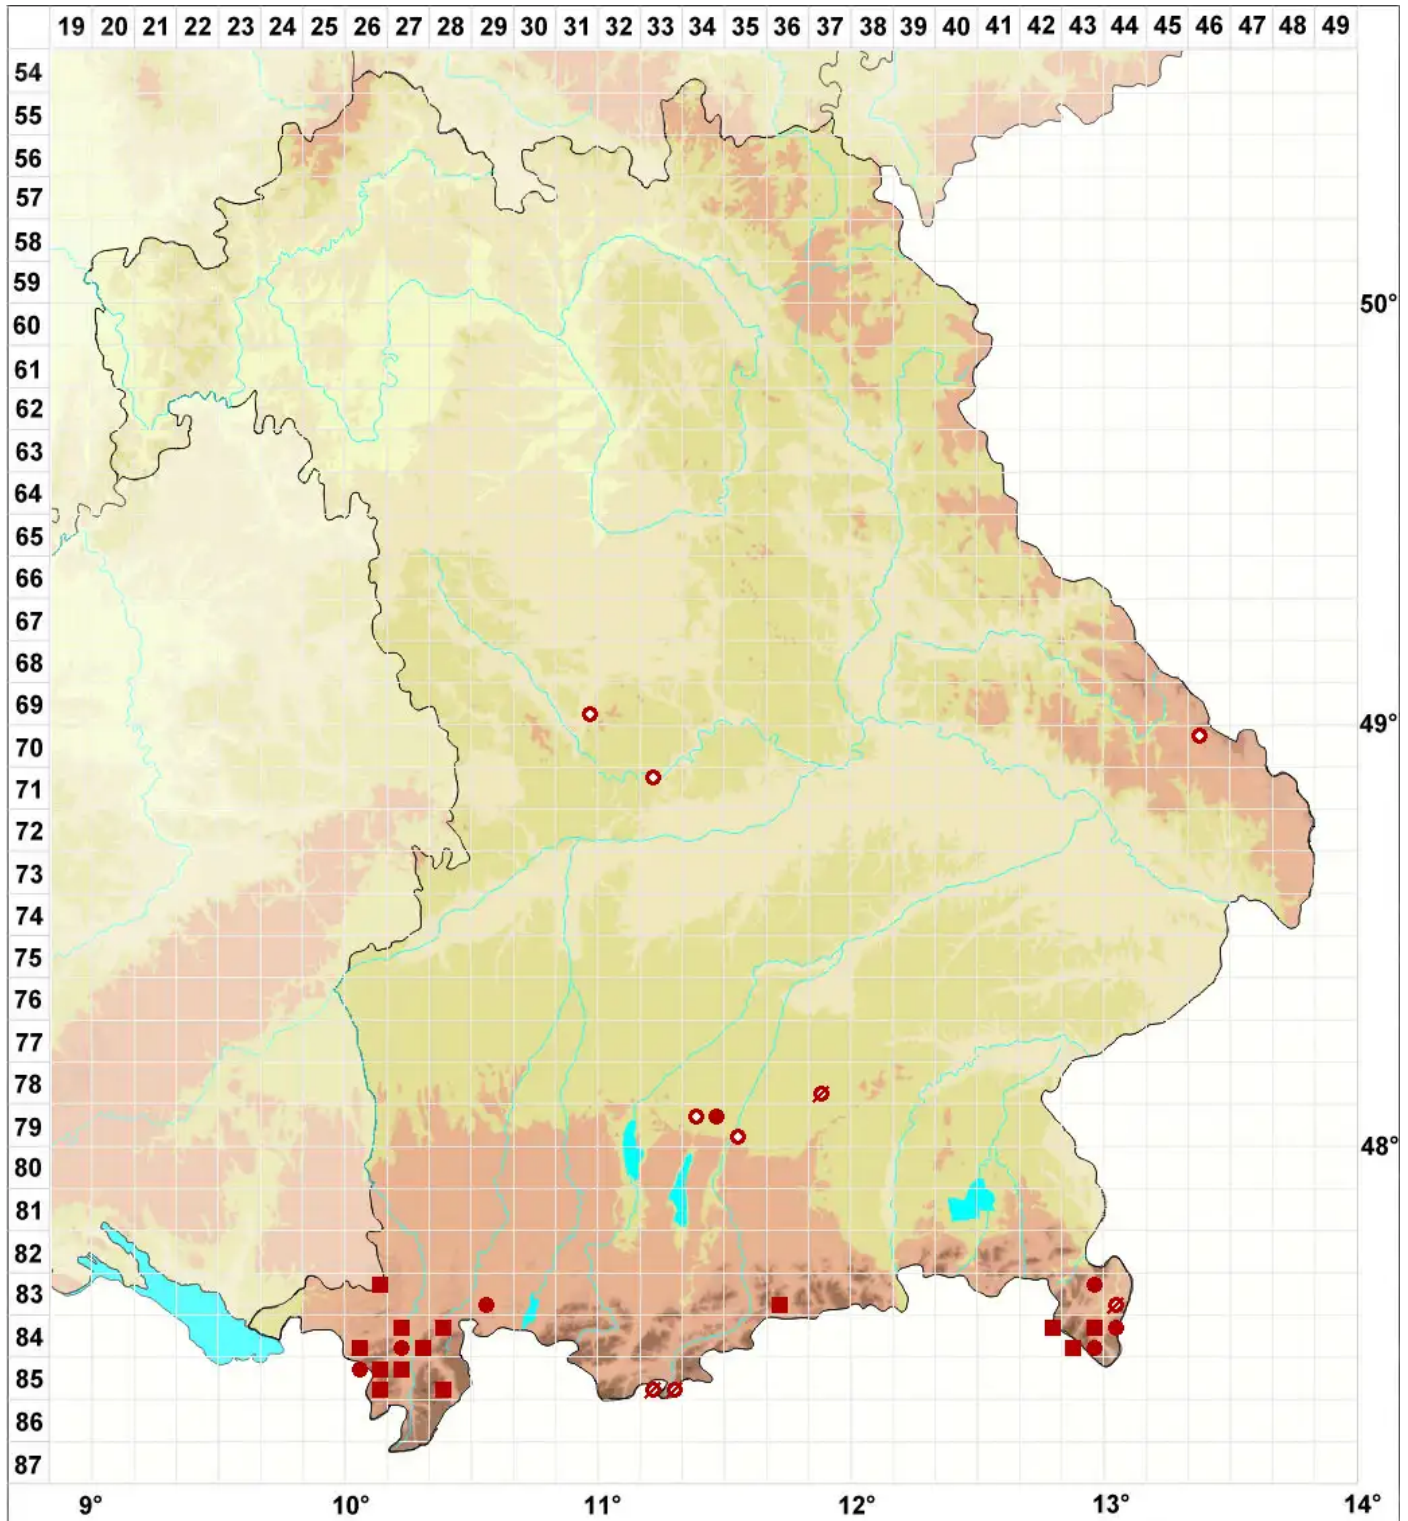

Calicium trabinellum (Ach.) Ach.

Gelbe Kelchflechte

Legende:

Symbole:

Ausgefülltes Symbol:
Zeitraum von 1980 bis heute (Aktuelle Angabe)

Leeres Symbol:
Zeitraum vor 1980 (Altangabe)

Quadrat: Herbarbeleg