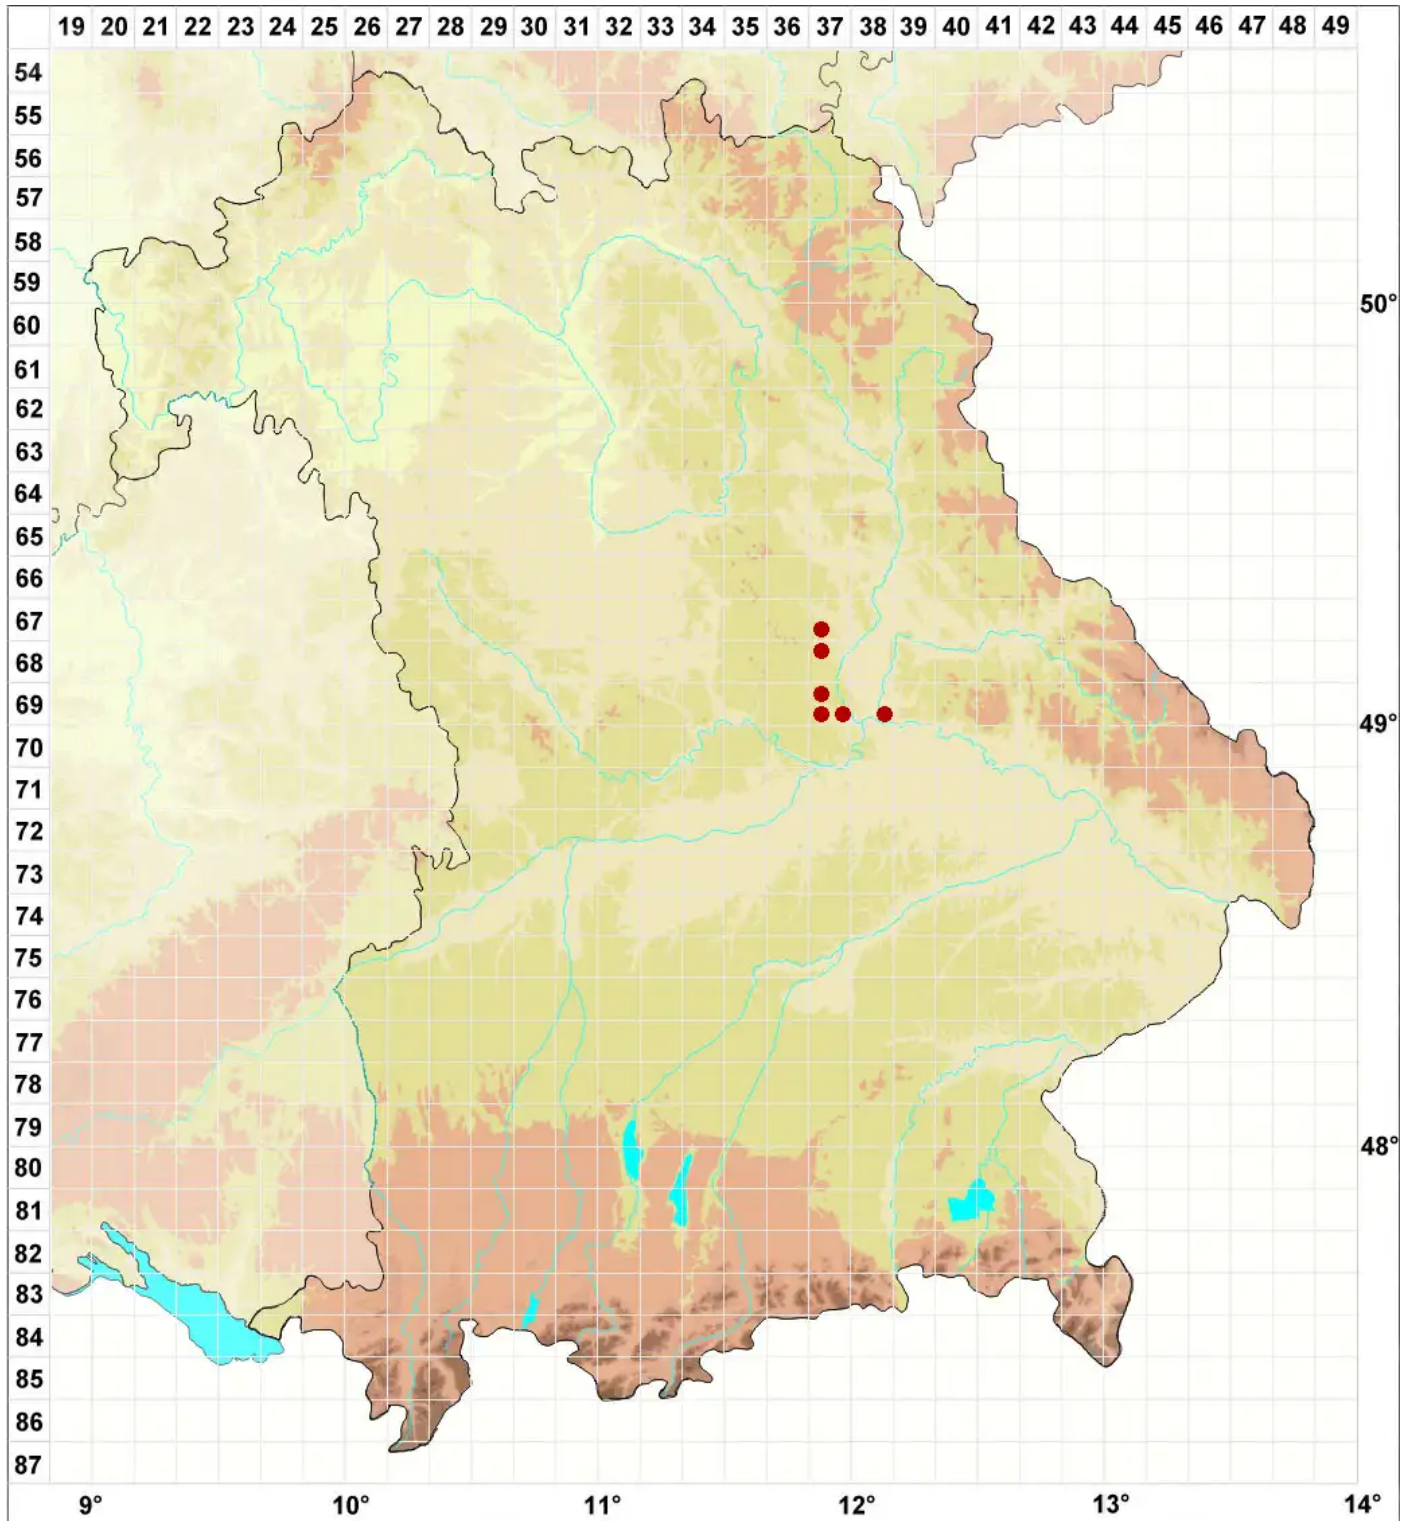

# Collema multipartitum Sm.

Vielteilige Leimflechte

Legende:

**Symbole:**

Ausgefülltes Symbol:  
Zeitraum von 1980 bis heute (Aktuelle Angabe)

Leeres Symbol:  
Zeitraum vor 1980 (Altangabe)

Quadrat: Herbarbeleg