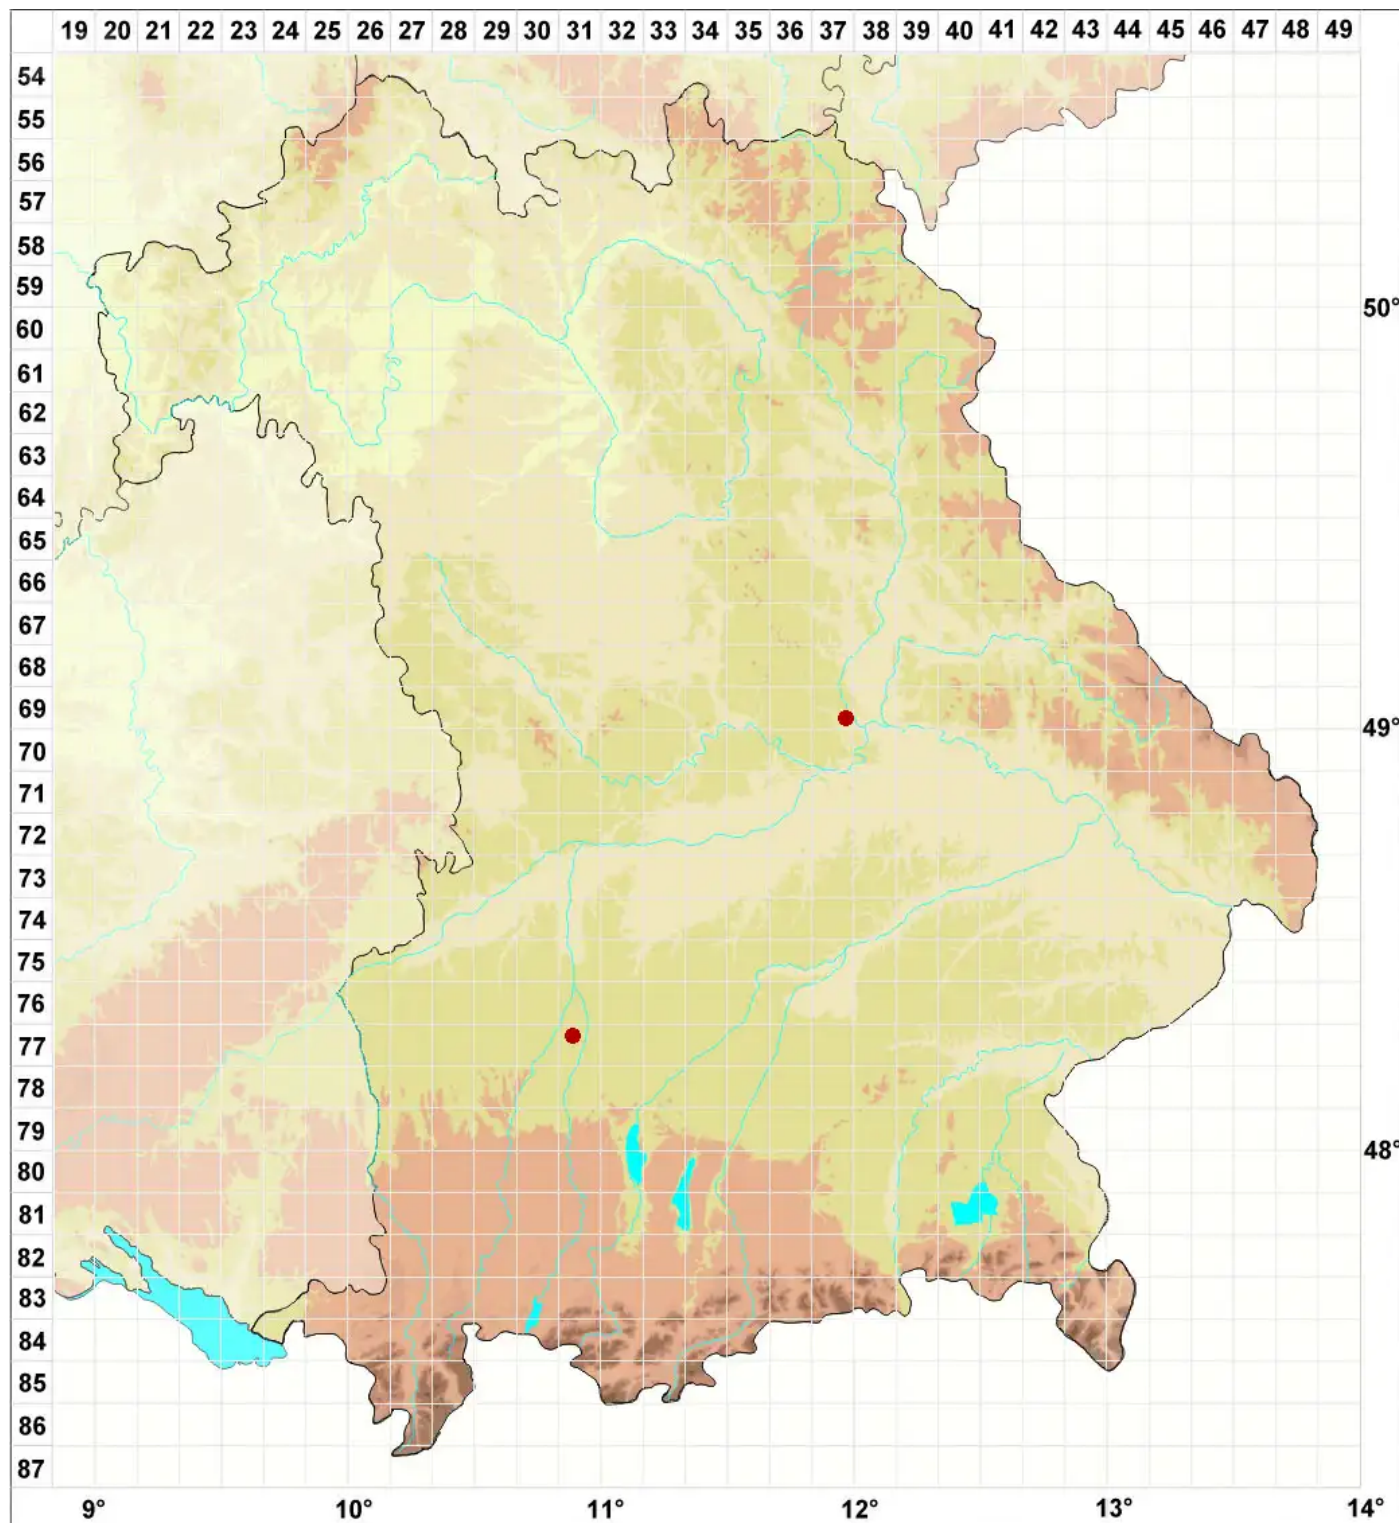

Caloplaca biatorina (A. Massal.) J. Steiner

Stäbchenflechten-Schönfleck

Legende:

Symbole:

Ausgefülltes Symbol:
Zeitraum von 1980 bis heute (Aktuelle Angabe)

Leeres Symbol:
Zeitraum vor 1980 (Altangabe)

Quadrat: Herbarbeleg