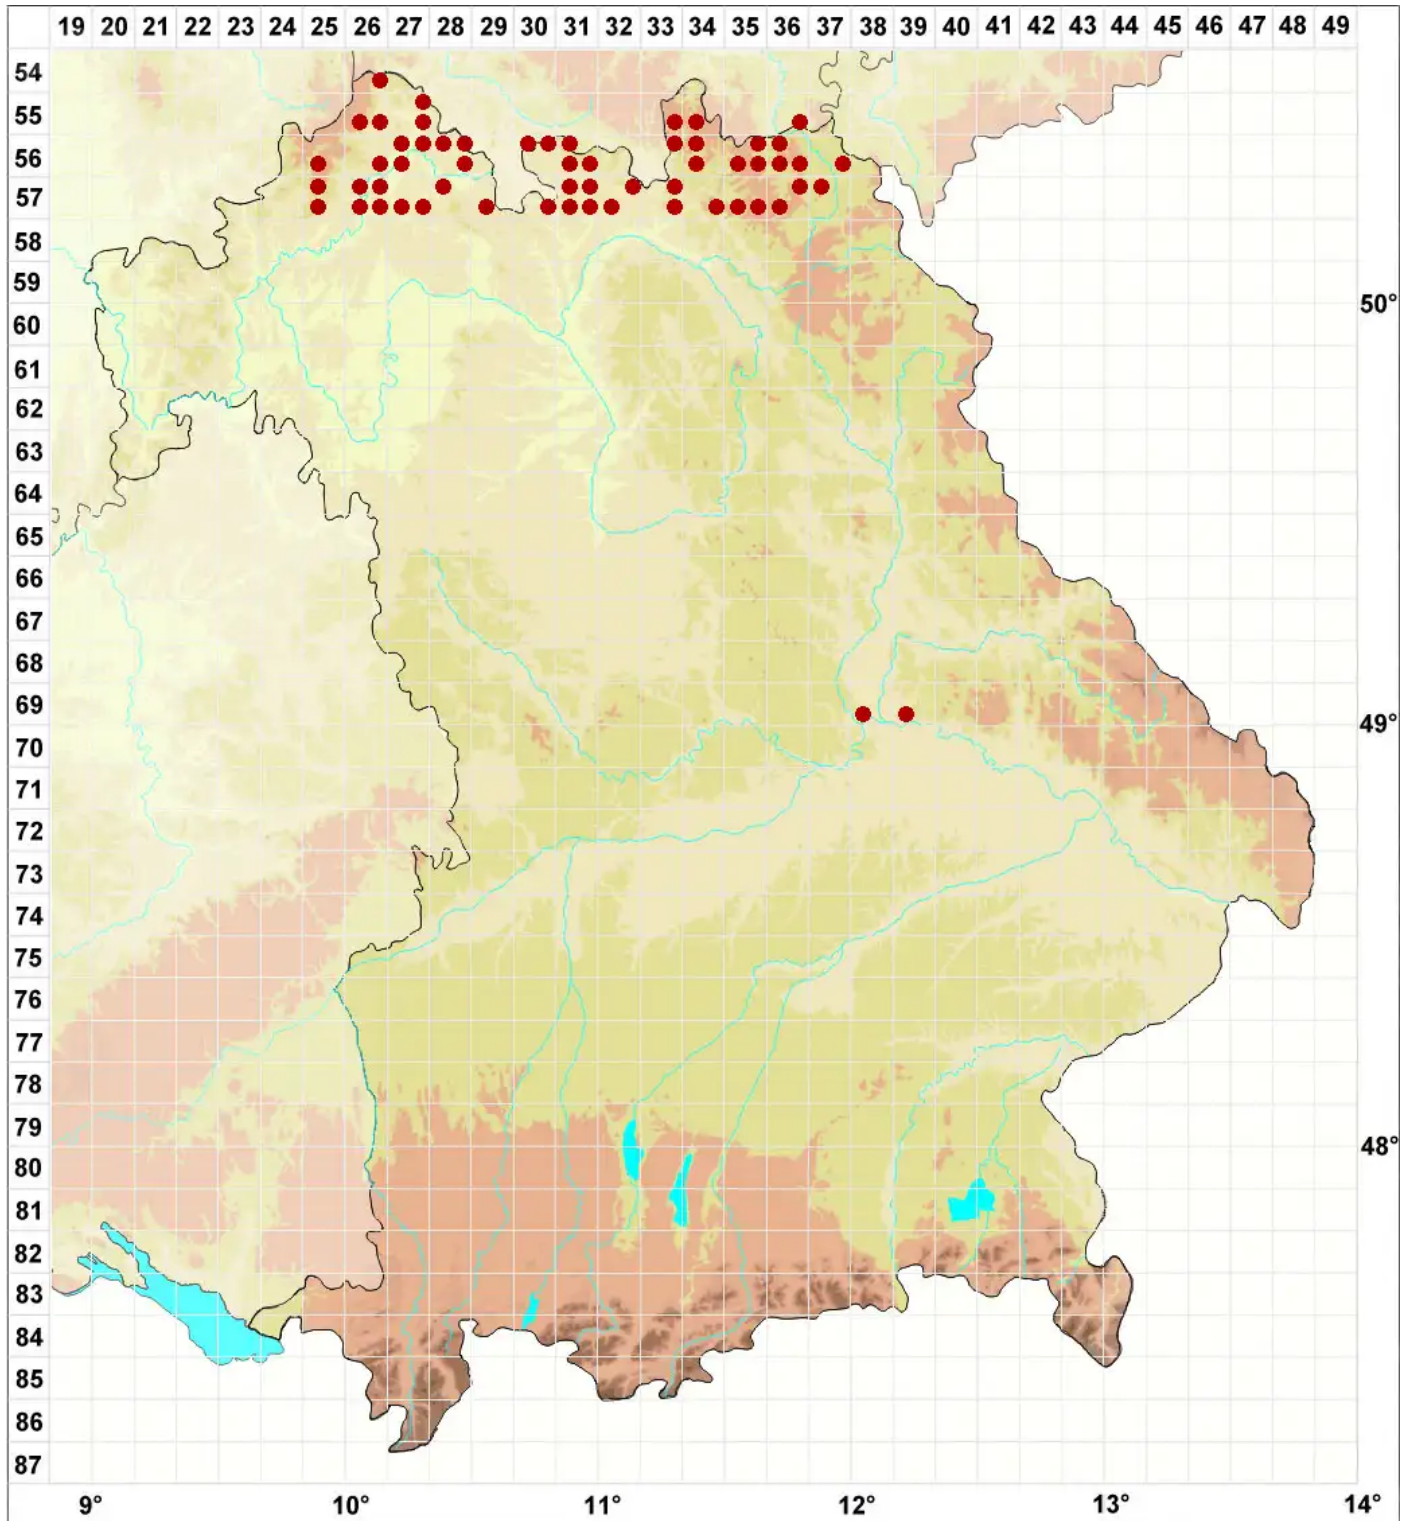

# Caloplaca pusilla (A. Massal.) Zahlbr.

## Kleiner Schönfleck

Legende:

**Symbole:**

Ausgefülltes Symbol:  
Zeitraum von 1980 bis heute (Aktuelle Angabe)

Leeres Symbol:  
Zeitraum vor 1980 (Altangabe)

Quadrat: Herbarbeleg