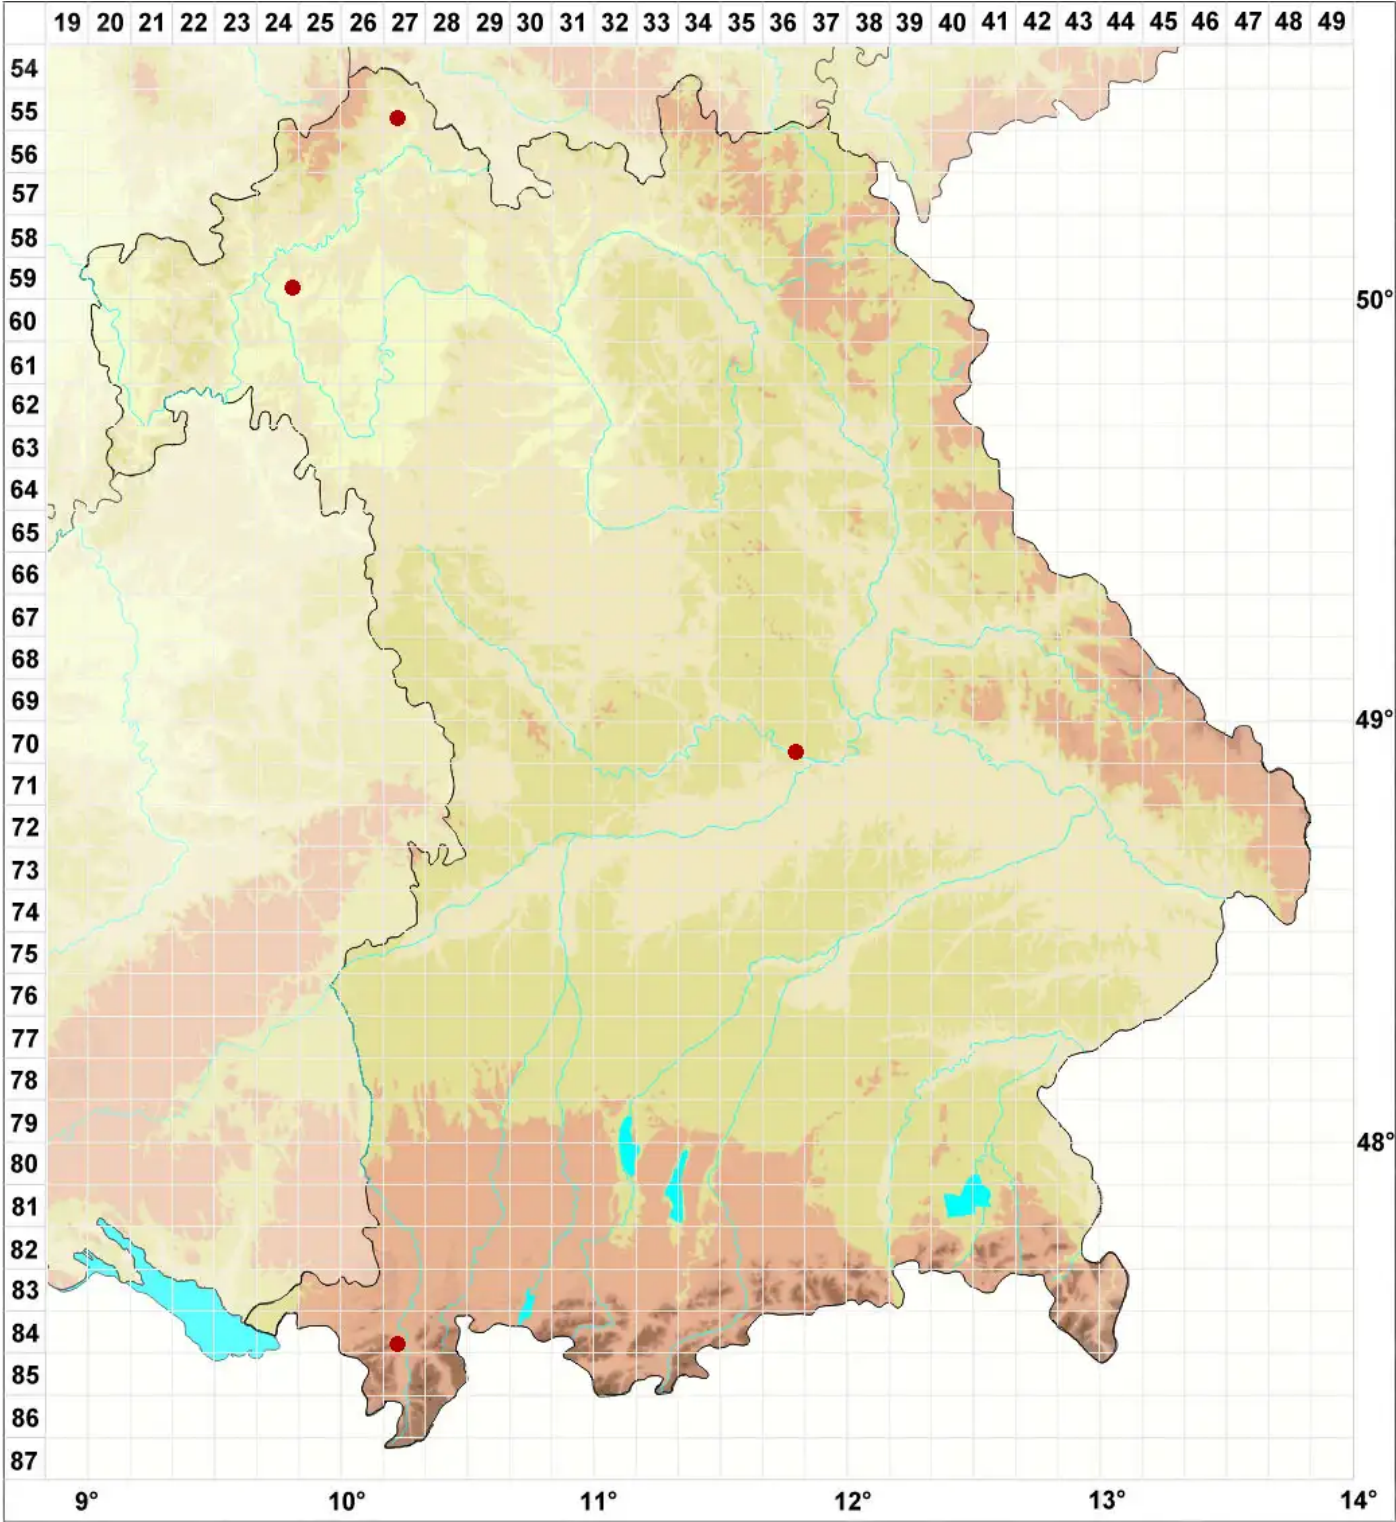

# Fulgensia schistidii (Anzi) Poelt

Legende:

- Symbole:**  
 Ausgefülltes Symbol:  
 Zeitraum von 1980 bis heute (Aktuelle Angabe)  
 Leeres Symbol:  
 Zeitraum vor 1980 (Altangabe)  
 Quadrat: Herbarbeleg